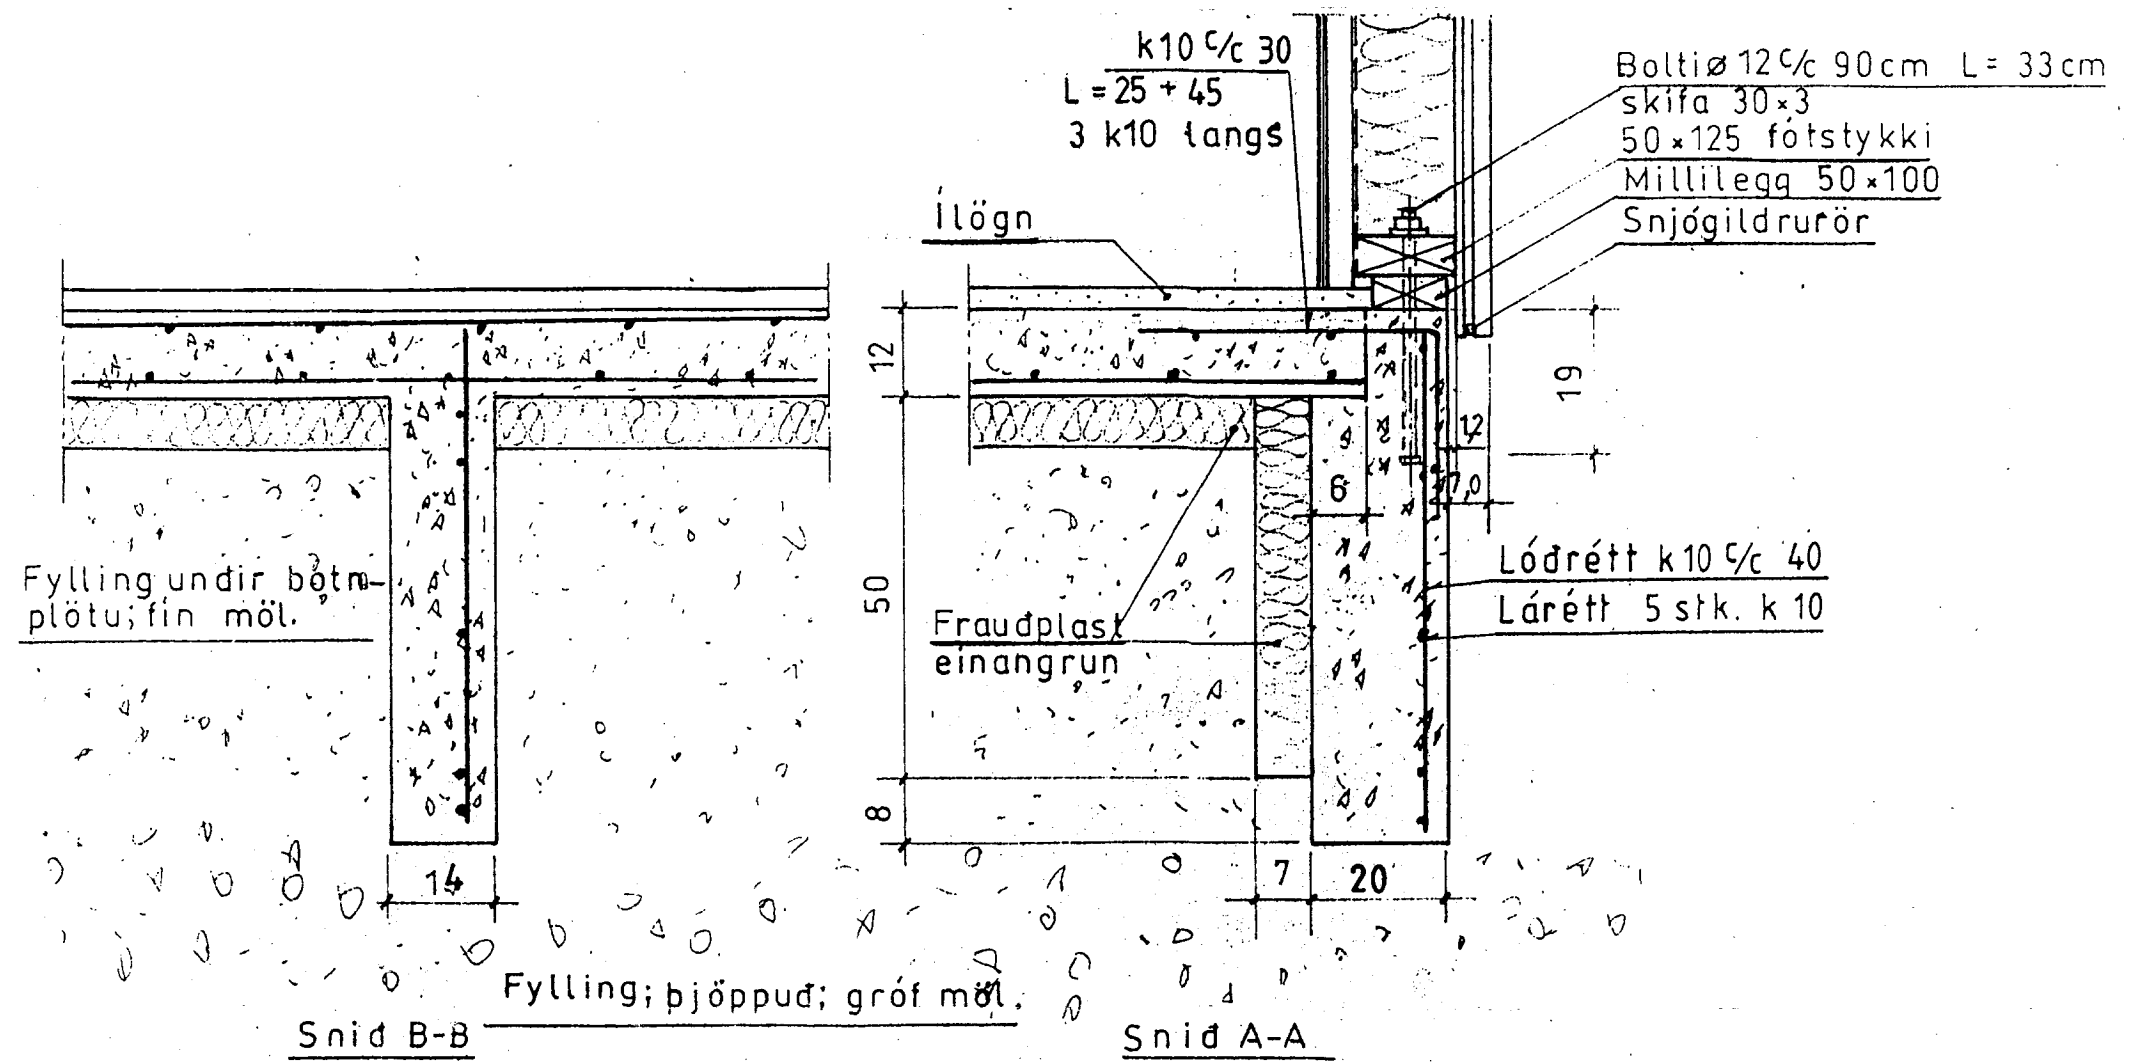

Binding verandar vid sökkul og súlu.

Mkv. 1:10

Mkv.: 1:5, 1:10	Sumarhús í landi Miðengis, Grimsness og Grafningshreppi, Árnessýslu, Lóð nr.57 í Kerhrauni 6910 m ²	TEIKNIVANGUR
Dags: okt.'05	Eigandi: Asgeir Karlsson, kt. 251156-2209	270733-2559
Nr. 109-3-5	Snid sökkla, súla o.fl.	<i>Þorsteinn Halgrímsson</i> 201032-4829