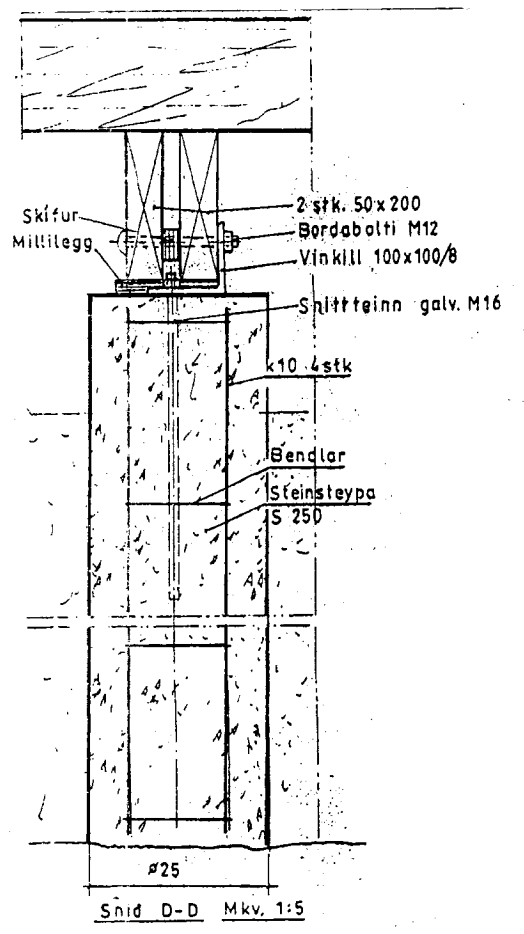

Binding verandar vid sökkul og súlu.

Mkv. 1:10

Mkv.: 1:5, 1:10	Sumarhús í landi Miðengis, Grimsness og Grafningshreppi, Árnessýslu, Lóð nr.57 í Kerhrauni 6910 m ²	TEIKNIVANGUR
Dags: okt.'05	Eigandi: Asgeir Karlsson, kt. 251156-2209	270733-2559
Nr. 109-3-5	Snid sökkla, súla o.fl.	<i>Þorsteinn Halgrímsson</i> 201032-4829