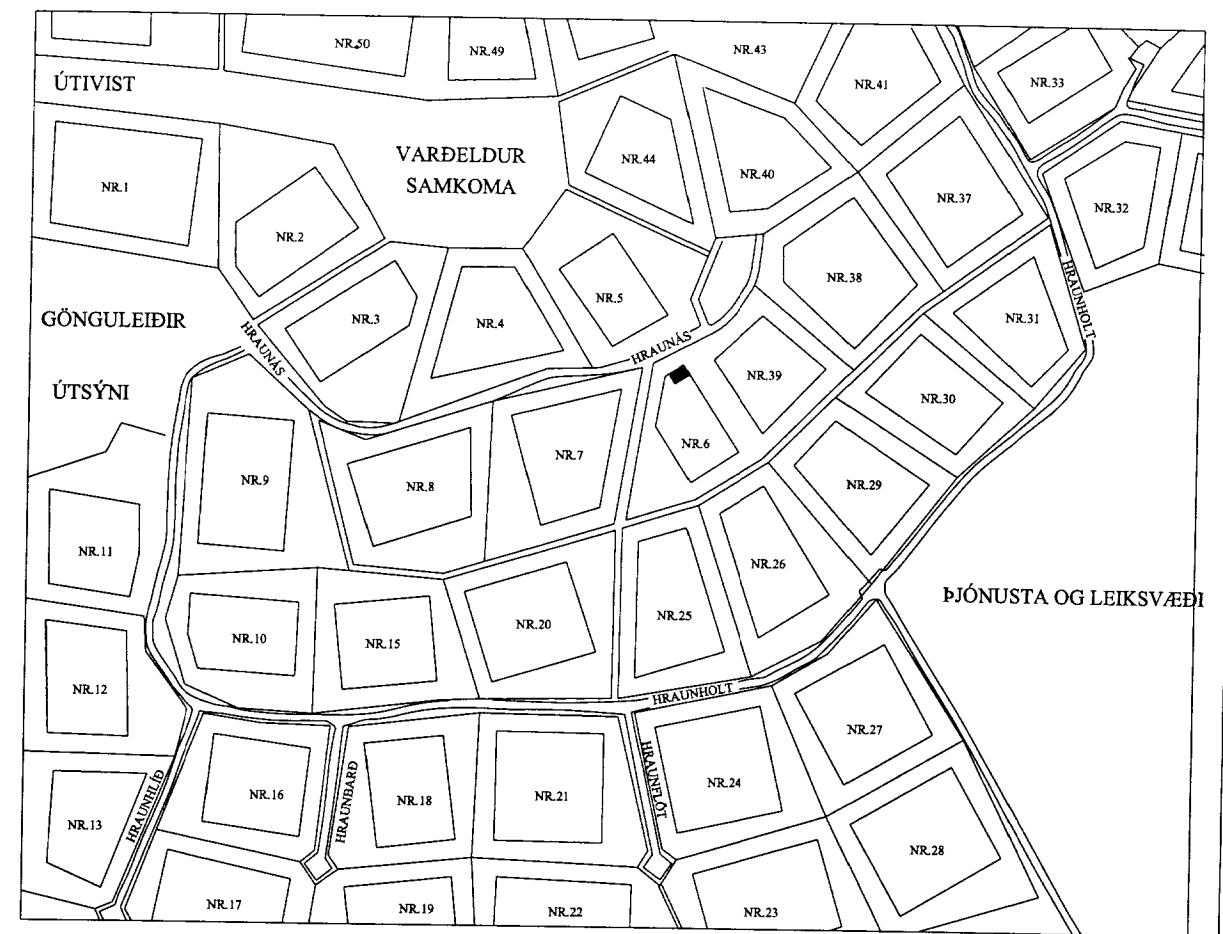

AFSTÖÐUMYND MKV. 1:1000

AFSTÖÐUMYND MKV. 1:5000

RAFMIÐSTÖÐIN SF. HÖNNUN OG TÆKNIRÁÐGJÖF
FRAMNESVEGI 19, REYKJANESBÆ

VERKHEITI				SUMARHÚS Á LÓÐ 6, KERHRAUNI, GRÍMSNESI	
HEITI TEIKNINGAR				AFSTÖÐUMYND	
				VERK NR.	05-108
				TEIKN. NR.	R- 04
HANNAÐ	GBG	TEIKNAD	ÖS	YFIRFARIÐ	DAGS. APRÍL 2005
RÁÐLAGNAHÖNNUÐUR				SAMRÆMINGARHÖNNUÐUR	KVARDI 1:1000 OG 1:5000
				271152-5589	KT: