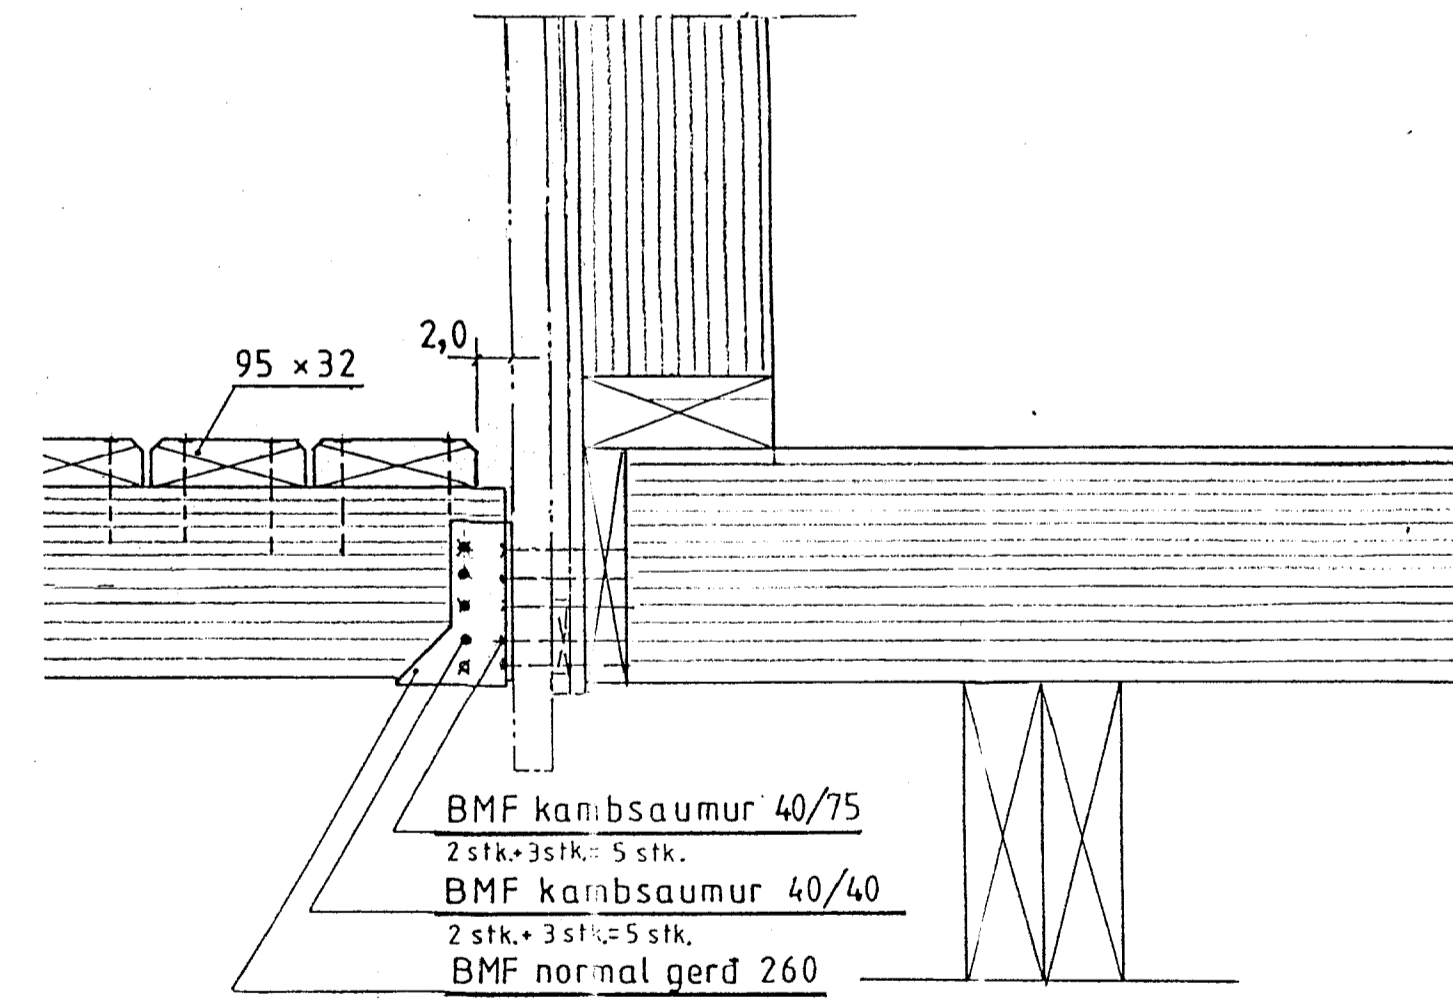

Séd frá 'X'

- BMF kambsaumur 40/75  
2 stk. + 3 stk. = 5 stk.
- BMF kambsaumur 40/40  
2 stk. + 3 stk. = 5 stk.
- BMF normal gerð 260

Séd frá 'Z'

Mkv.: 1:50, 1:5	Sumarhús í landi Miðengis, Grímsness og Grafningshr.	TEIKNIVANGUR
Dags: júlí '03	Árnessýslu, lóð nr.8 við Hraunás 'Kerhrauni'	270733-2559
Nr. 153-6	Eigendur: Guðjón G. Ögmundsson kt.180260-3909 og systkini	<i>Kristinn Magnússon</i> 201032-4829
	Gólf	