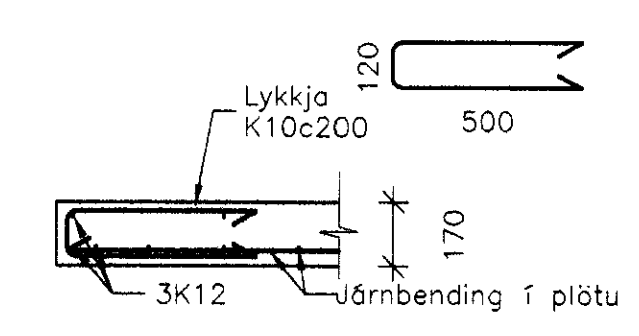

GR GRUNNMYND
- 1:50

V1 SNID
- 1:20

P1 SNID
- 1:20

SKÝRINGAR:

Öll mál eru í mm og hæðarkötur í m.

GTGFA	DAGSETNING	TEIKNAD	YFIRFARID	SAMÞYKKT
EDLI BREYTINGAR				
HANNAÐ:	KSK	DAGS.:	30.03.2010	
TEIKNAD:	KSK	KVARDI:	1:50/1:20 A1	
YFIRF.:	GAM	VERK NR.:	5146-91	
SKRÁ:	91-001	TEIKN.NR.:	K002	
SAMP.	<i>[Signature]</i>			090954-2459

FRUMSTÆRÐ BLAÐS A1
BLAÐSTÆRÐ A3, MINNKUN 1:2

Klausturhólar 10

Plata og veggir
Grunnmynd og snið

[Handwritten signature]