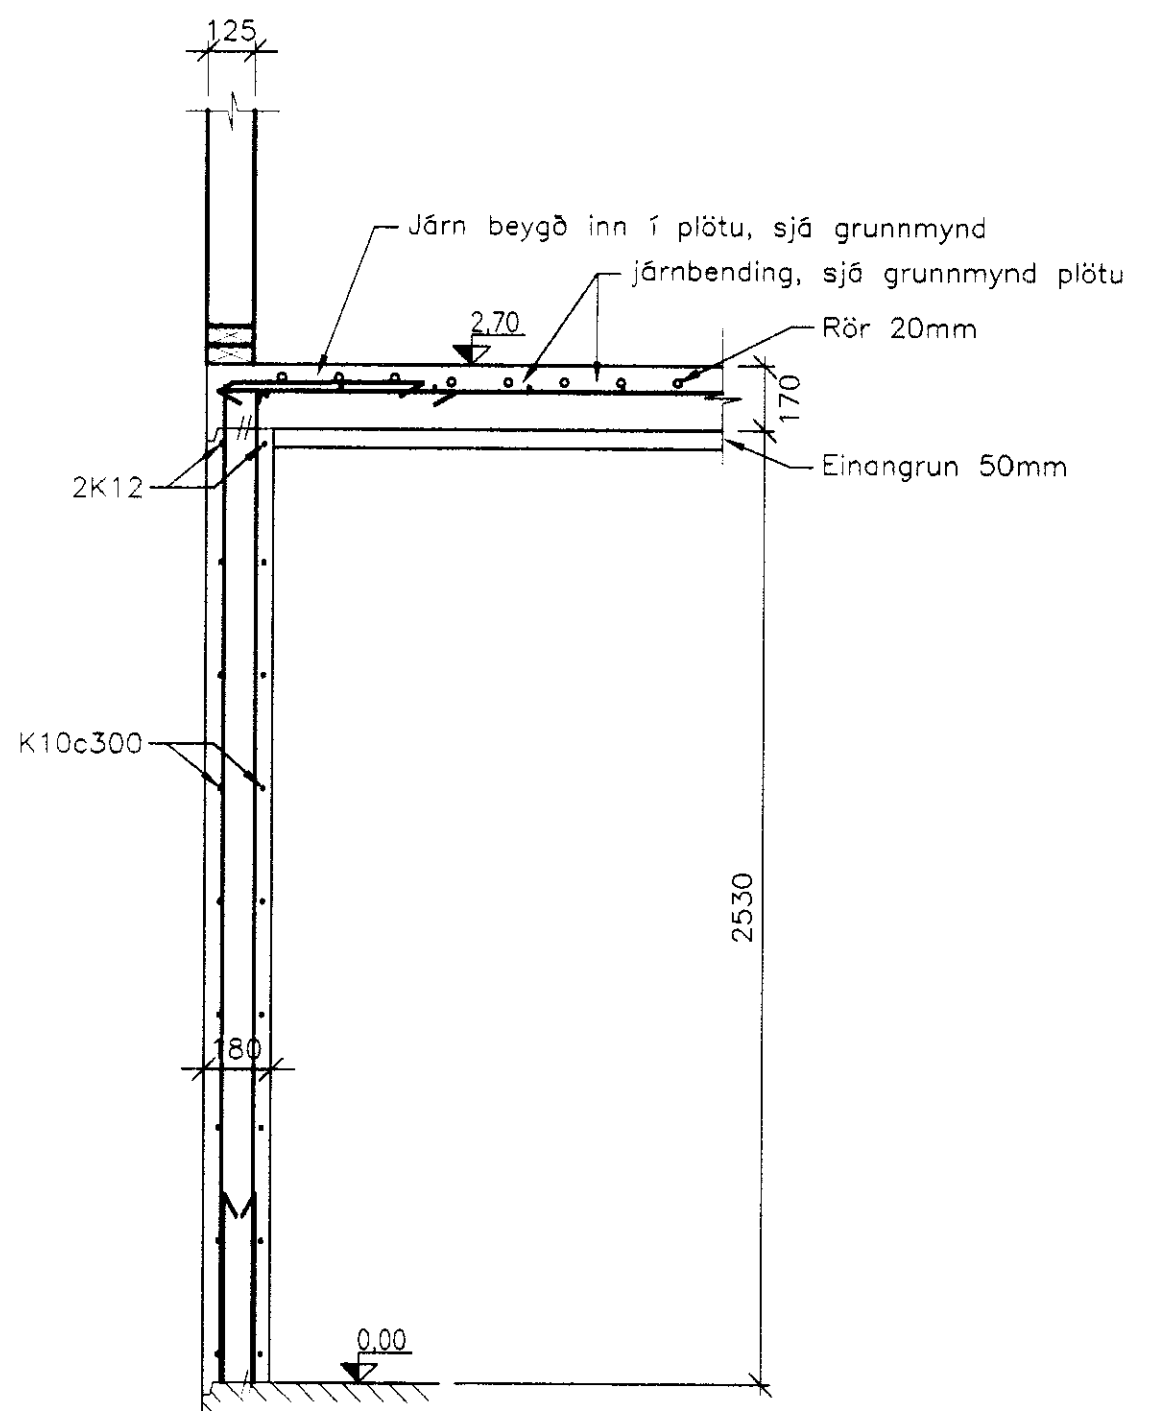

GR GRUNNMYND
- 1:50

V1 SNID
- 1:20

P1 SNID
- 1:20

SKÝRINGAR:

Öll mál eru í mm og hæðarkötur í m.

GTGFA	DAGSETNING	TEIKNAD	YFIRFARID	SAMÞYKKT
EDLI BREYTINGAR				
HANNAÐ:	KSK	DAGS.:	30.03.2010	
TEIKNAD:	KSK	KVARDI:	1:50/1:20 A1	
YFIRF.:	GAM	VERK NR.:	5146-91	
SKRÁ:	91-001	TEIKN.NR.:	K002	
SAMP.	<i>[Signature]</i>			090954-2459

FRUMSTÆRÐ BLAÐS A1
BLAÐSTÆRÐ A3, MINNKUN 1:2

Klausturhólar 10

Plata og veggir
Grunnmynd og snið

[Handwritten signature]