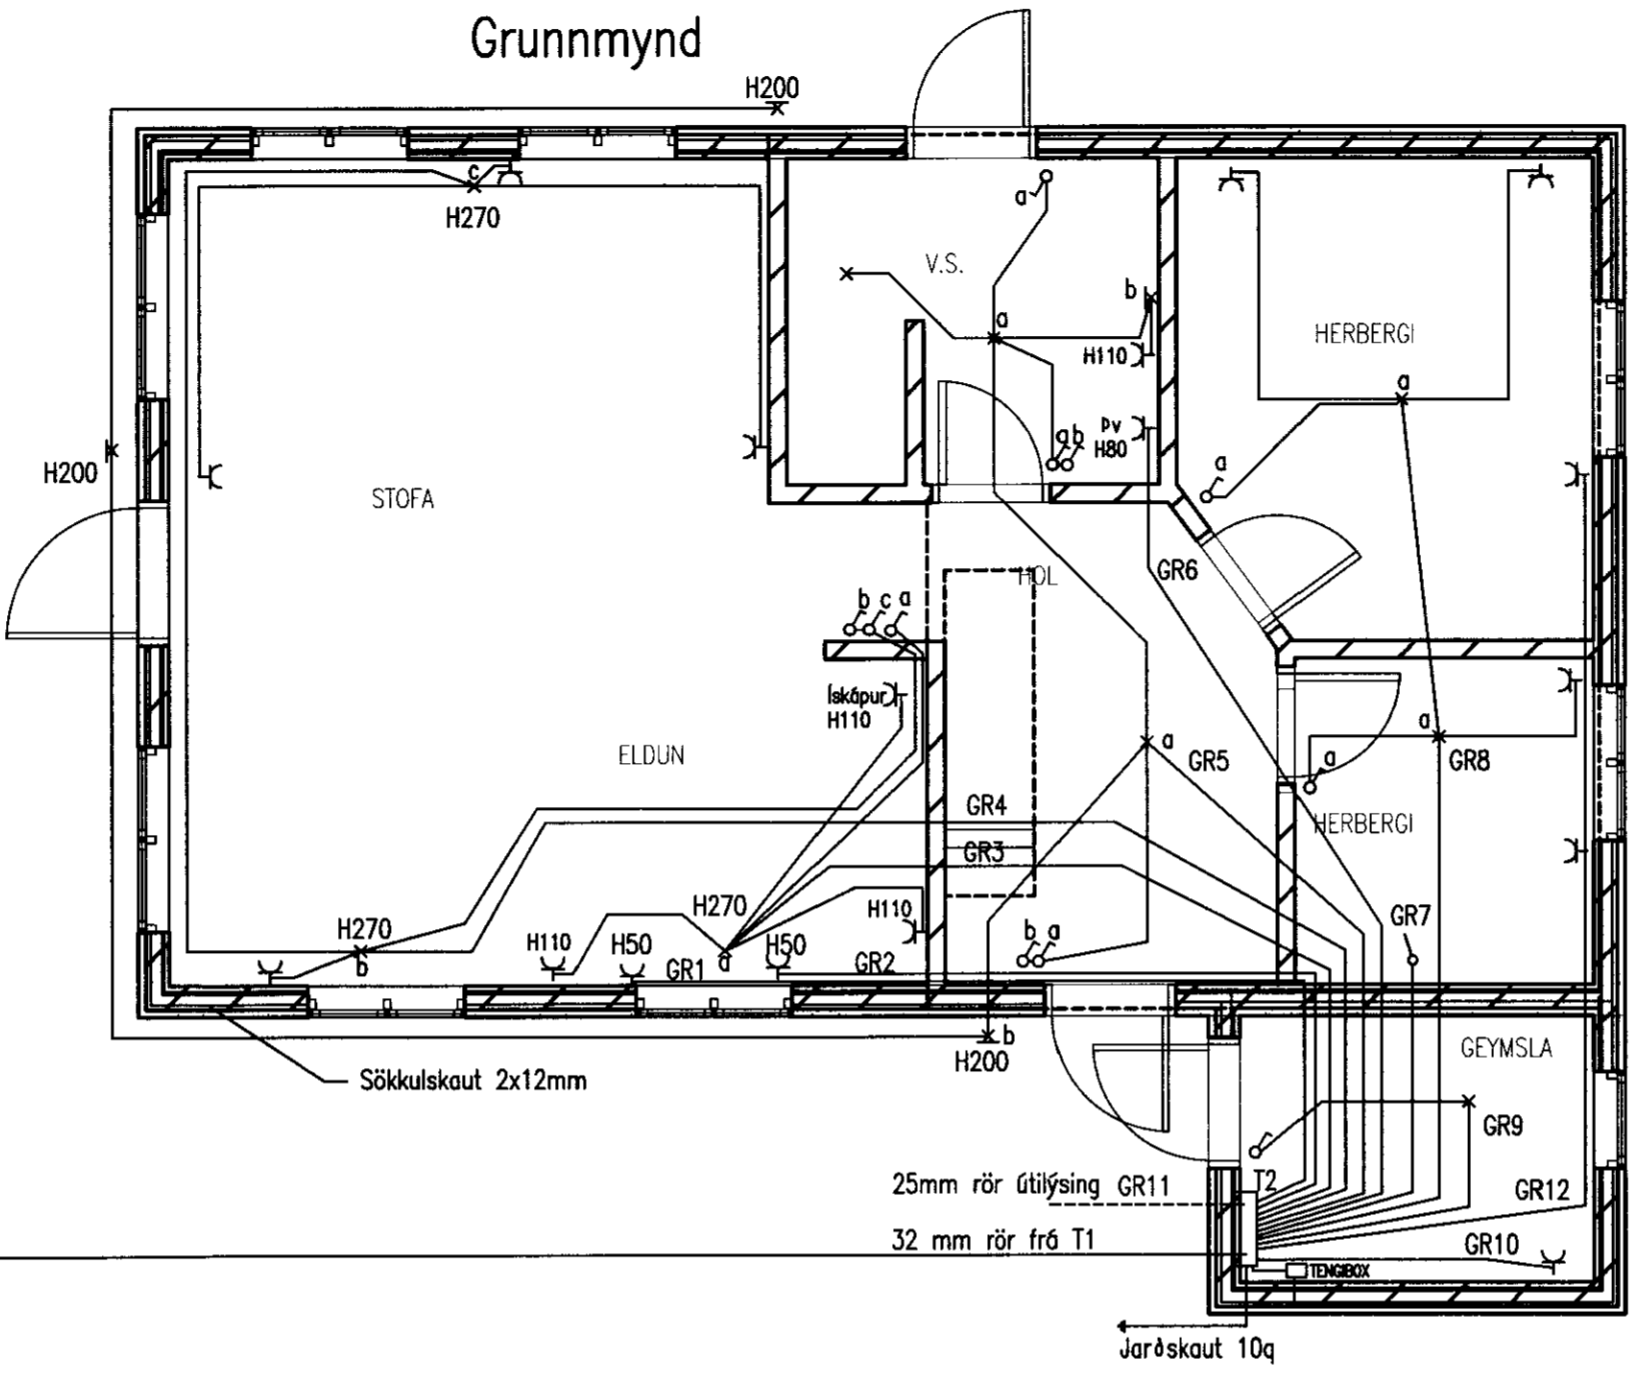

Handwritten signature

Svefnloft

Grunnmynd

Grunnmynd Geymsla

SKÝRINGAR RAFLÖGN

Raflagnir skulu vera hular 16mm plastpípulagnir, ídregnar 3x1.5' ídráttartaugum.
 Hæð tengla sé 20 cm frá gólfi
 Hæð rofa sé 110 cm frá gólfi
 Hæð veggðósa sé 200 cm frá gólfi
 Undantekningar eru:

- Tengill fyrir eldavél (gr. 1). 50cm
- Tengill fyrir uppþvottavél (gr. 2) 50cm
- Tengill fyrir þvottavél (gr. 5) 80 cm

Sökkulskaut skulu tengd saman með vírlás allan hringinn og að tengiboxi.

Afstöðumynd 1:500