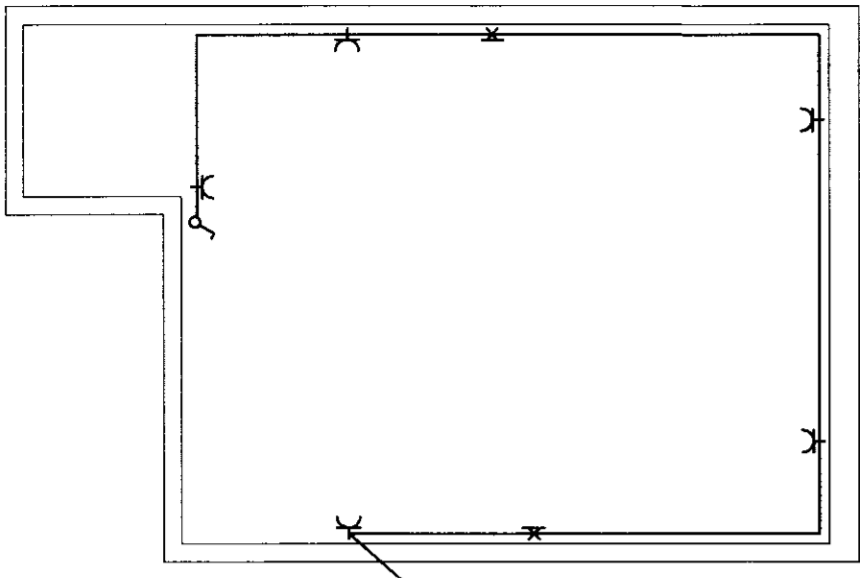

Handwritten signature

Svefnloft

Grunnmynd

Grunnmynd Geymsla

SKÝRINGAR RAFLÖGN

Raflagnir skulu vera hular 16mm plastpípulagnir, ídregnar 3x1.5' ídráttartaugum.
 Hæð tengla sé 20 cm frá gólfi
 Hæð rofa sé 110 cm frá gólfi
 Hæð veggðósa sé 200 cm frá gólfi
 Undantekningar eru:

- Tengill fyrir eldavél (gr. 1). 50cm
- Tengill fyrir uppþvottavél (gr. 2) 50cm
- Tengill fyrir þvottavél (gr. 5) 80 cm

Sökkulskaut skulu tengd saman með vírlás allan hringinn og að tengiboxi.

Afstöðumynd 1:500