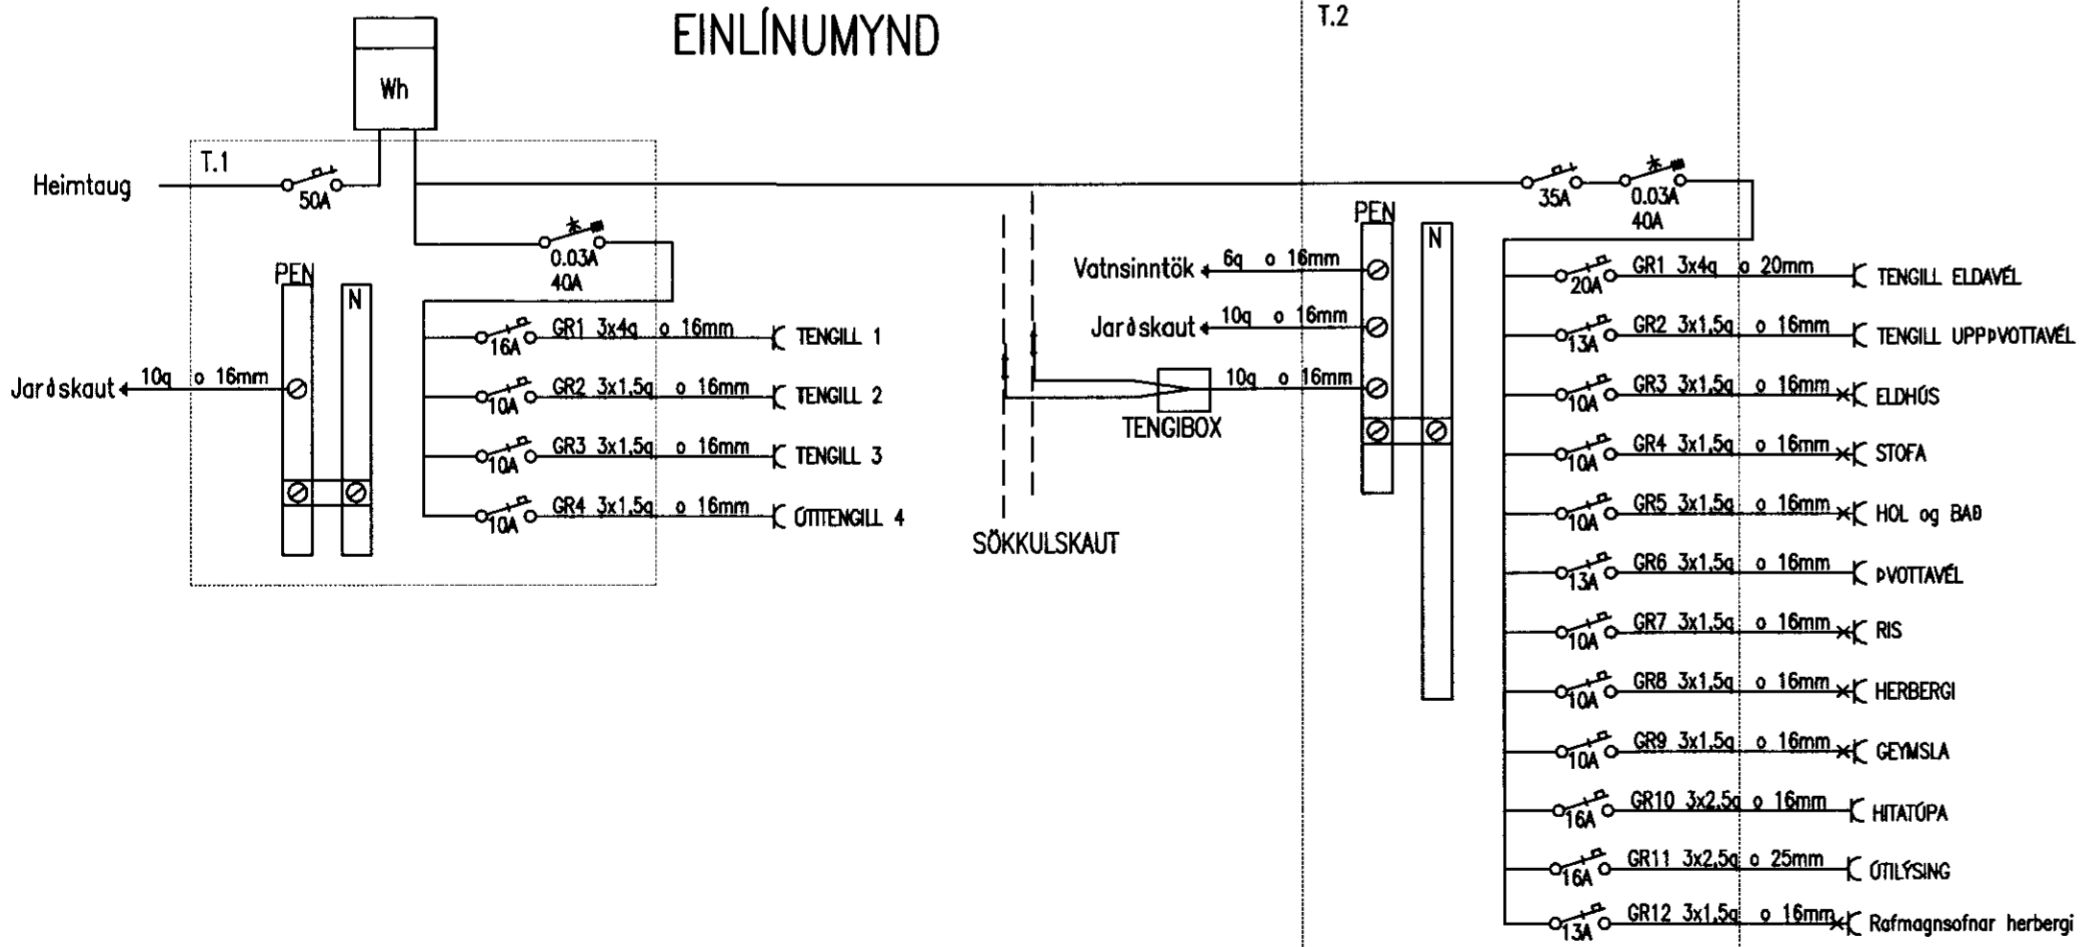

EINLÍNUMYND

Mkv: 1:50, 1:500	SUMARHÓS Í LANDI KLAUSTURHÓLA – BAULURIMI 51
Dags: 10.04.2011	Eigandi: Hilmar Karlsson 221071-4419
Nr: 32	RAFLAGNIR
	Hús: 500-14