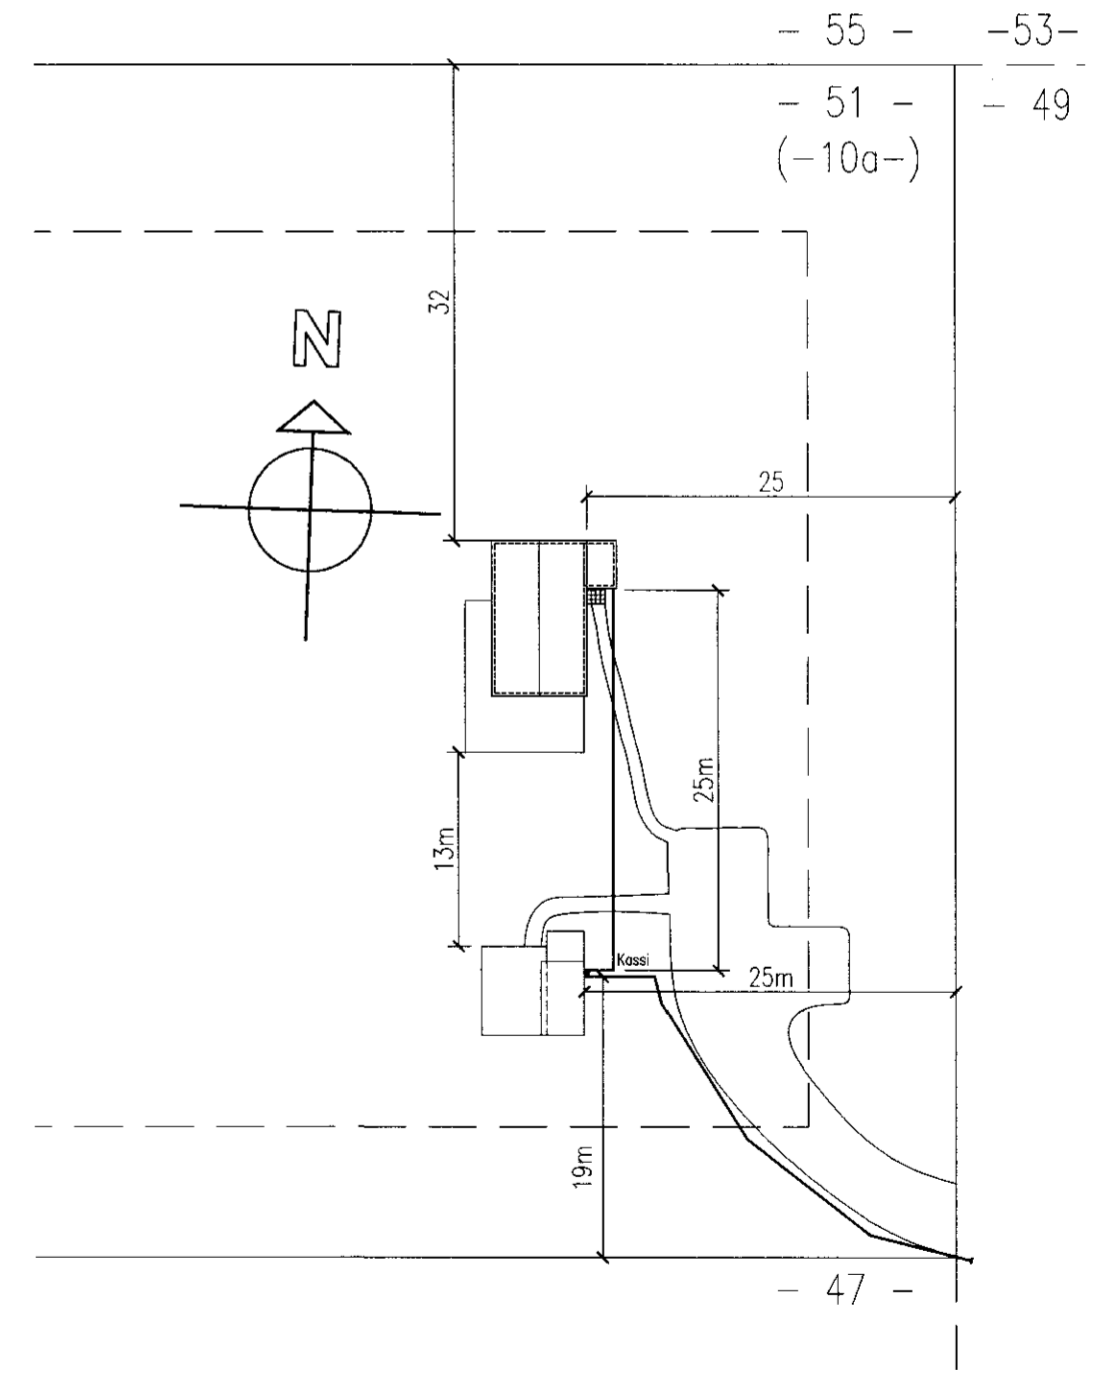

Handwritten signature

Svefnloft

Grunnmynd

Grunnmynd Geymsla

SKÝRINGAR RAFLÖGN

Raflagnir skulu vera hular 16mm plastpípulagnir, ídregnar 3x1.5' ídráttartaugum.
 Hæð tengla sé 20 cm frá gólfi
 Hæð rofa sé 110 cm frá gólfi
 Hæð veggðósa sé 200 cm frá gólfi
 Undantekningar eru:

- Tengill fyrir eldavél (gr. 1). 50cm
- Tengill fyrir uppþvottavél (gr. 2) 50cm
- Tengill fyrir þvottavél (gr. 5) 80 cm

Sökkulskaut skulu tengd saman með vírlás allan hringinn og að tengiboxi.

Afstöðumynd 1:500