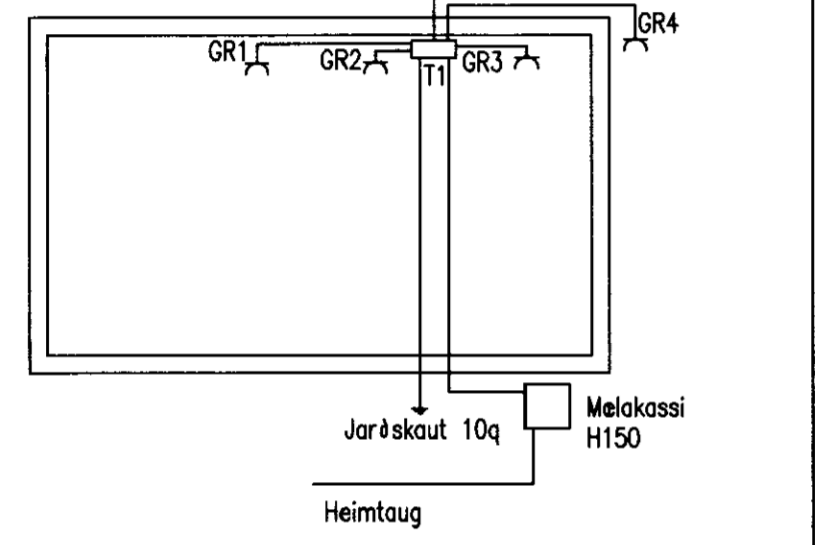

Handwritten signature

Svefnloft

Grunnmynd

Grunnmynd Geymsla

SKÝRINGAR RAFLÖGN

Raflagnir skulu vera hular 16mm plastpípulagnir, ídregnar 3x1.5' ídráttartaugum.
 Hæð tengla sé 20 cm frá gólfi
 Hæð rofa sé 110 cm frá gólfi
 Hæð veggðósa sé 200 cm frá gólfi
 Undantekningar eru:

- Tengill fyrir eldavél (gr. 1). 50cm
- Tengill fyrir uppþvottavél (gr. 2) 50cm
- Tengill fyrir þvottavél (gr. 5) 80 cm

Sökkulskaut skulu tengd saman með vírlás allan hringinn og að tengiboxi.

Afstöðumynd 1:500