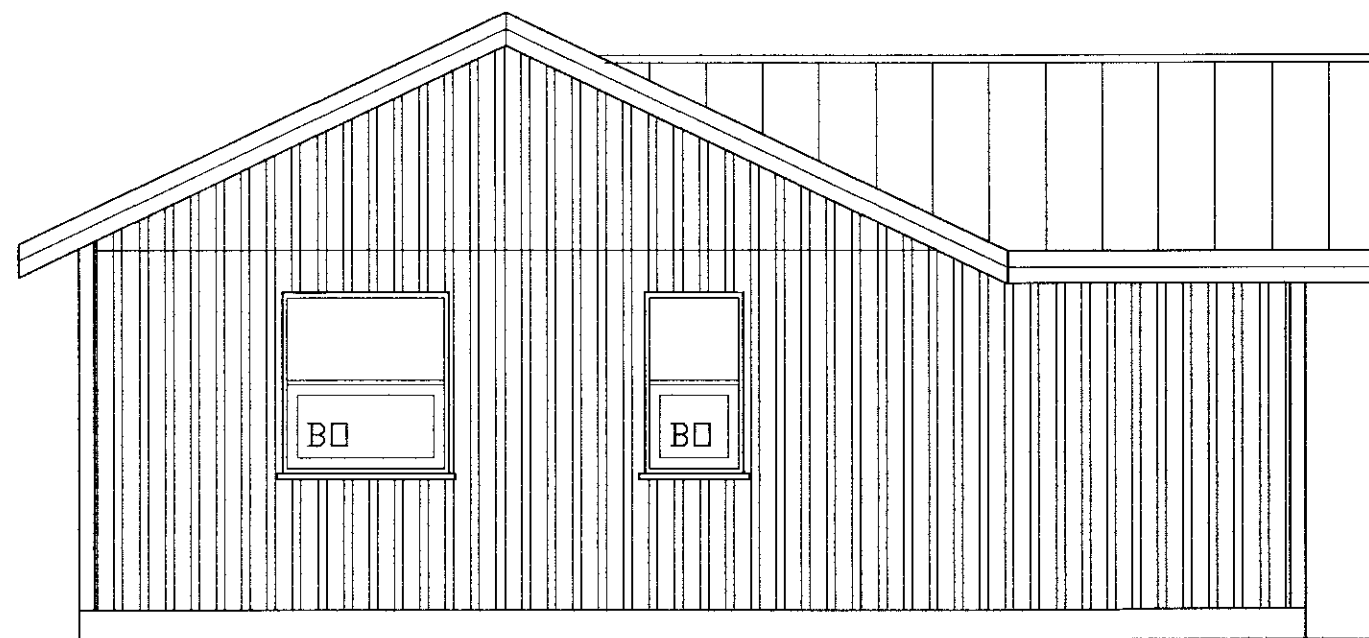

SÚÐUR

NORÐUR

VESTUR

AUSTUR

SAMÞYKKT
 02. DES. 2010
Helgi Guðmundsson
 Byggingafræðingur / Architect

SGHUS		AUSTURMEGI 69 800 SELFOSSI SÍMI 482 3850 FAX 482 3851 NETFANG: sghus@sghus.is VEFANG: www.sghus.is	
Kerhraun 55 Grímsnes-og Grafingshr			
útlit		Kvarði	1:50
		Kvarði	
		Kvarði	
HANNAÐ:	VEIÐMÁÐ	DAGSETNING	VERKNUMER
Kjartan Sigurðsson tlf. 121066-5809	Kjartan Sigurðsson tlf. 121066-5809	25.11.2010	10077
SKRÁARNAFN	SAMÞYKKT		TEIKNING NÖMUR
sg_hus.dwg	<i>Helgi Guðmundsson</i>		A-03