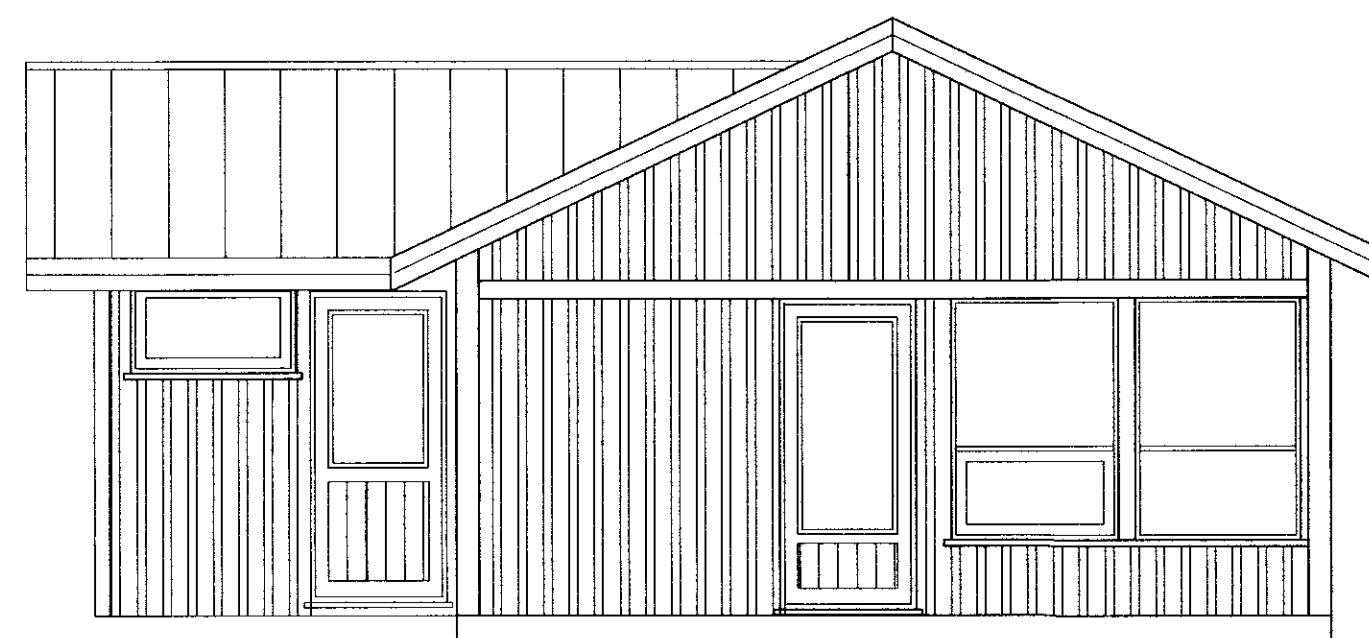

SÚÐUR

NORÐUR

VESTUR

AUSTUR

SAMÞYKKT
 02. DES. 2010
Helgi Guðmundsson
 Byggingafræðingur / Architect

SGHUS		AUSTURMEGI 69 800 SELFOSSI SÍMI 482 3850 FAX 482 3851 NETFANG: sghus@sghus.is VEFANG: www.sghus.is	
Kerhraun 55 Grímsnes-og Grafingshr			
útlit		Kvarði	1:50
		Kvarði	
		Kvarði	
HANNAÐ:	VEIÐMÁÐ	DAGSETNING	VERKNUMER
Kjartan Sigurðsson tlf. 121066-5809	Kjartan Sigurðsson tlf. 121066-5809	25.11.2010	10077
SKRÁARNAFN	SAMÞYKKT		TEIKNING NÖMUR
sg_hus.dwg	<i>Helgi Guðmundsson</i>		A-03