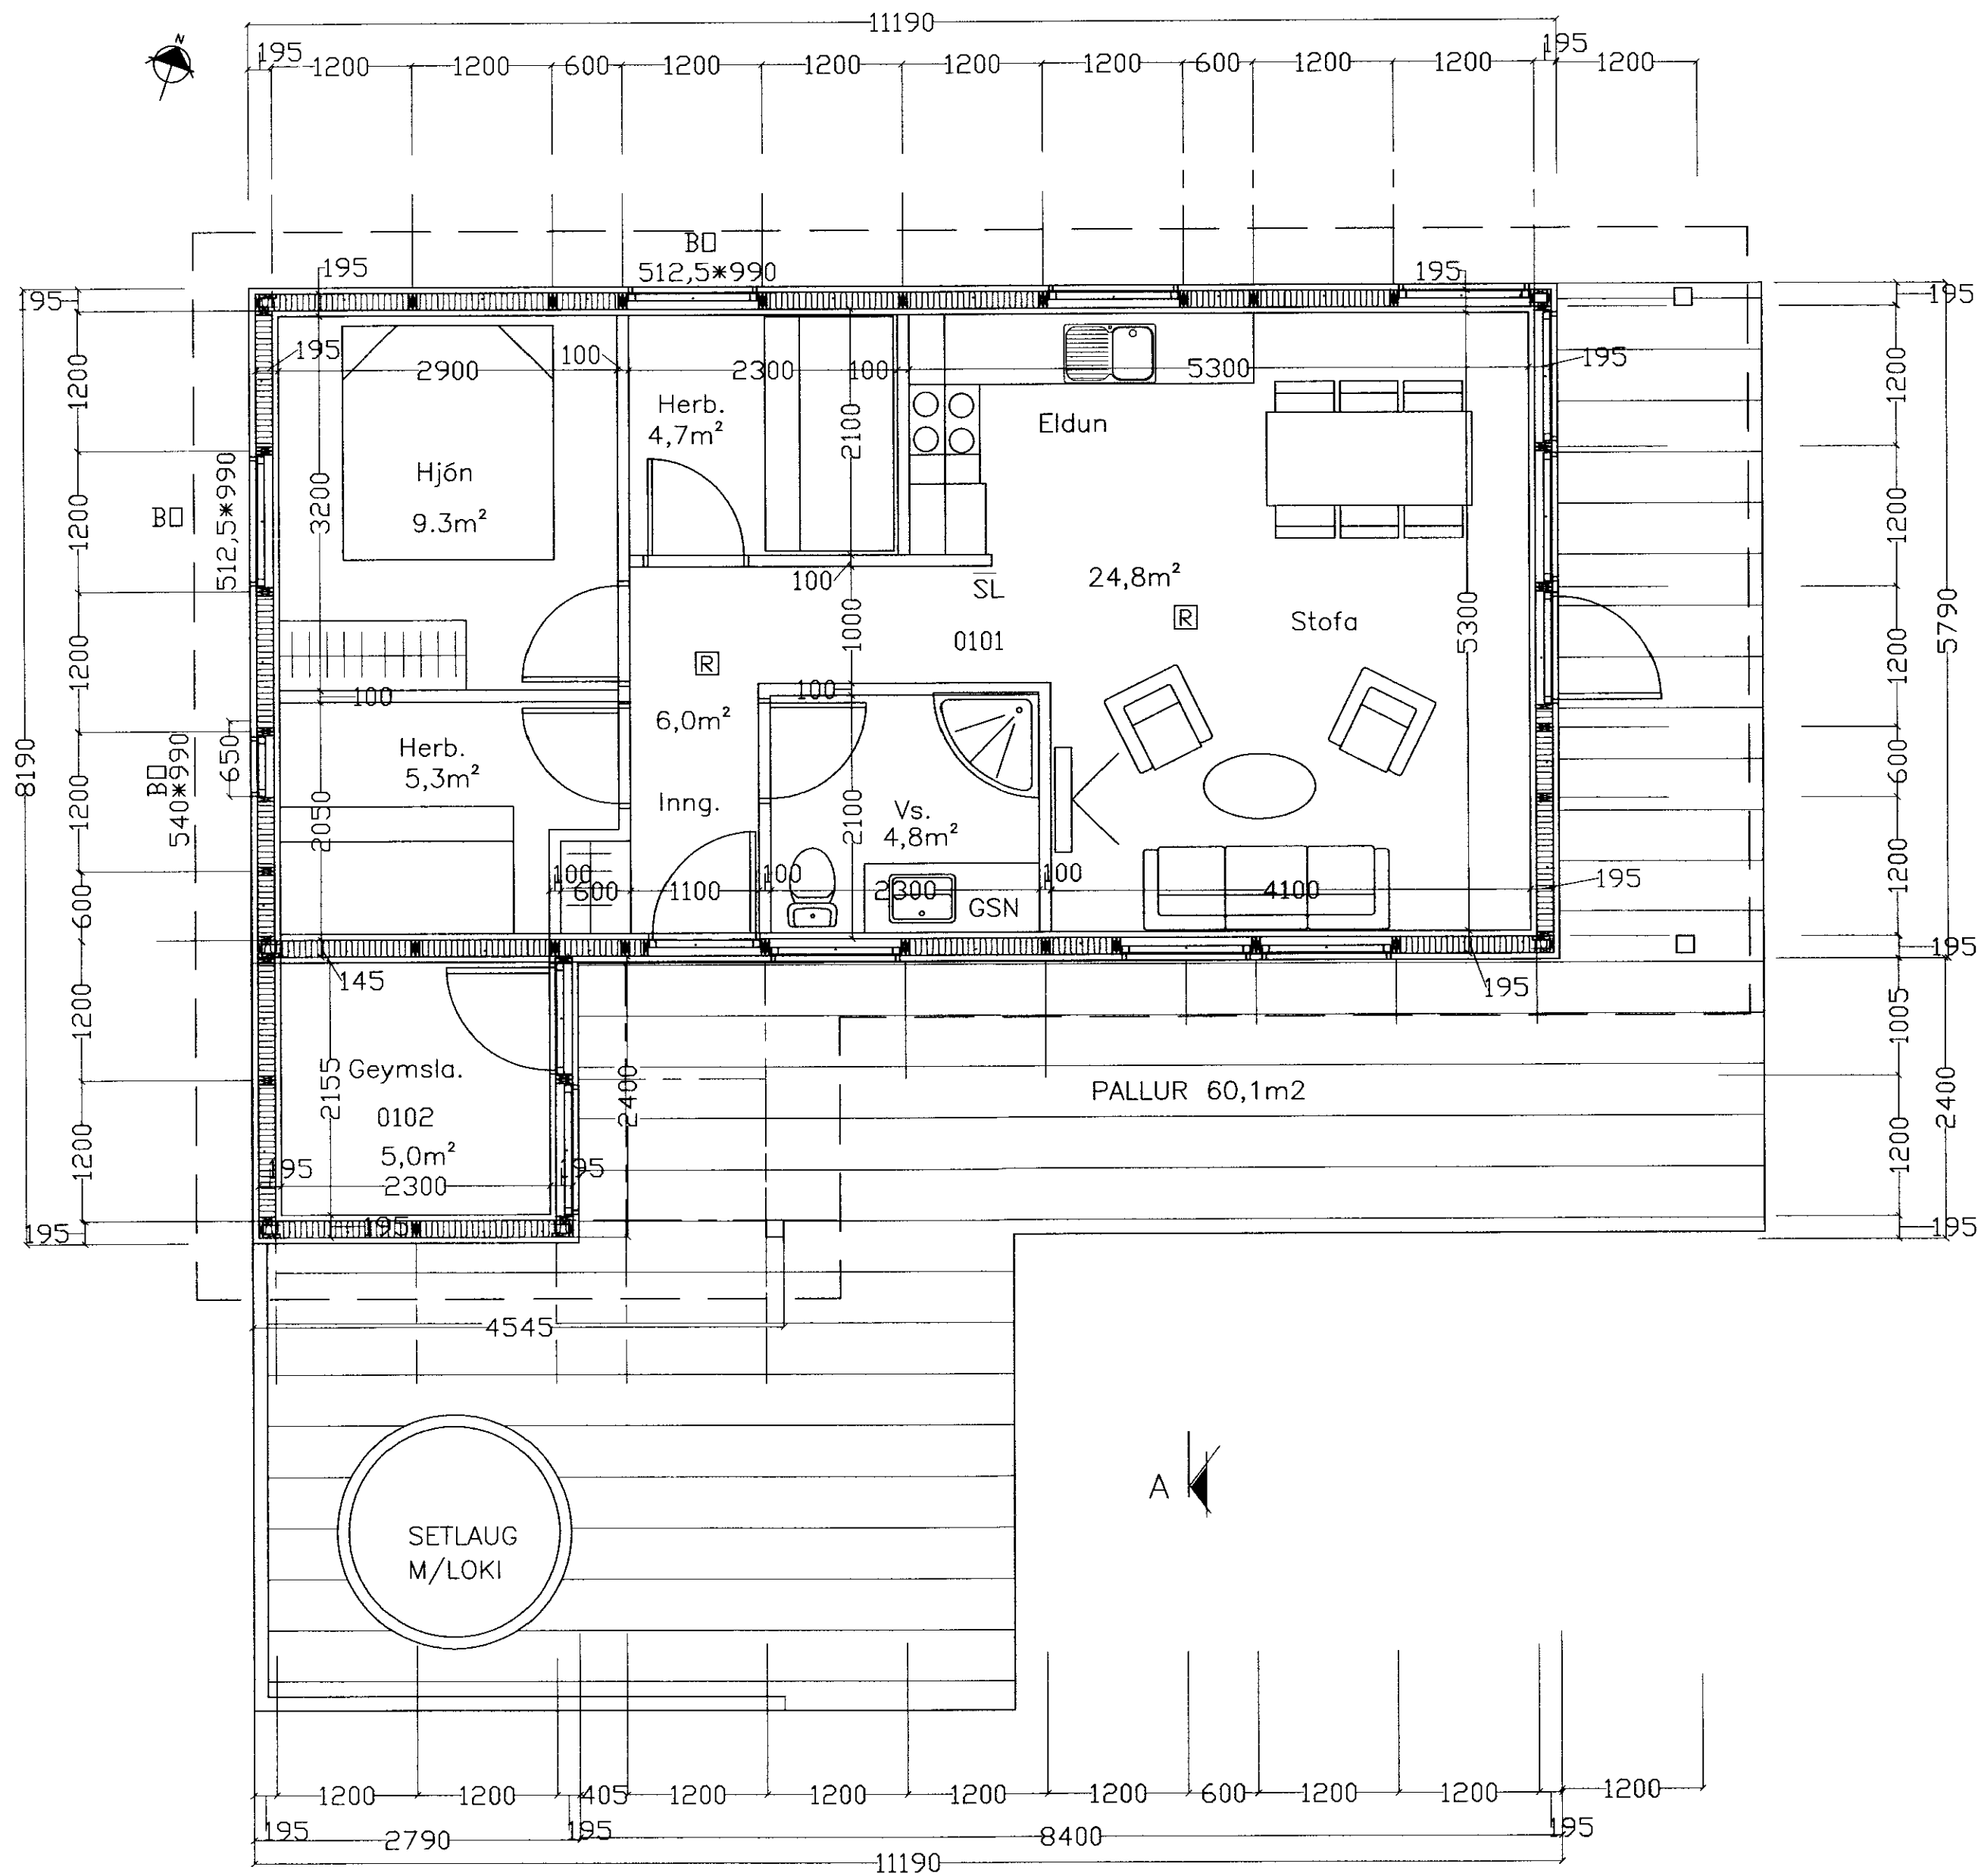

SAMÞYKKT

02. DES. 2010

*Ólafur Guðmundsson*  
Byggingafræðingur / Byggingafræðingur og Ráðgjafi

SNEIÐMYND A-A

<b>SGHUS</b>		AUSTURMEGI 69 800 SELFOSSÍ Sími 482 3850 FAX 482 3851 NETFANG sghus@sghus.is VEFFANG www.sghus.is	
Kerhraun 55 Grímsnes-og Grafningshr			
Grunnmynd		Kvarði 1:50	
Sneiðmynd		Kvarði 1:50	
		Kvarði	
HANNAÐ:	TEIKNAR:	DAGSETNING:	VERKNOMER:
Kjartan Sigurboson tlf. 121066-5809	Kjartan Sigurboson tlf. 121066-5809	25.11.2010	10077
SKRÁARNAFN:	SAMÞYKKT:	TEIKNING NÖMUR:	
sg_hus.dwg	<i>Ólafur Guðmundsson</i>	A-02	