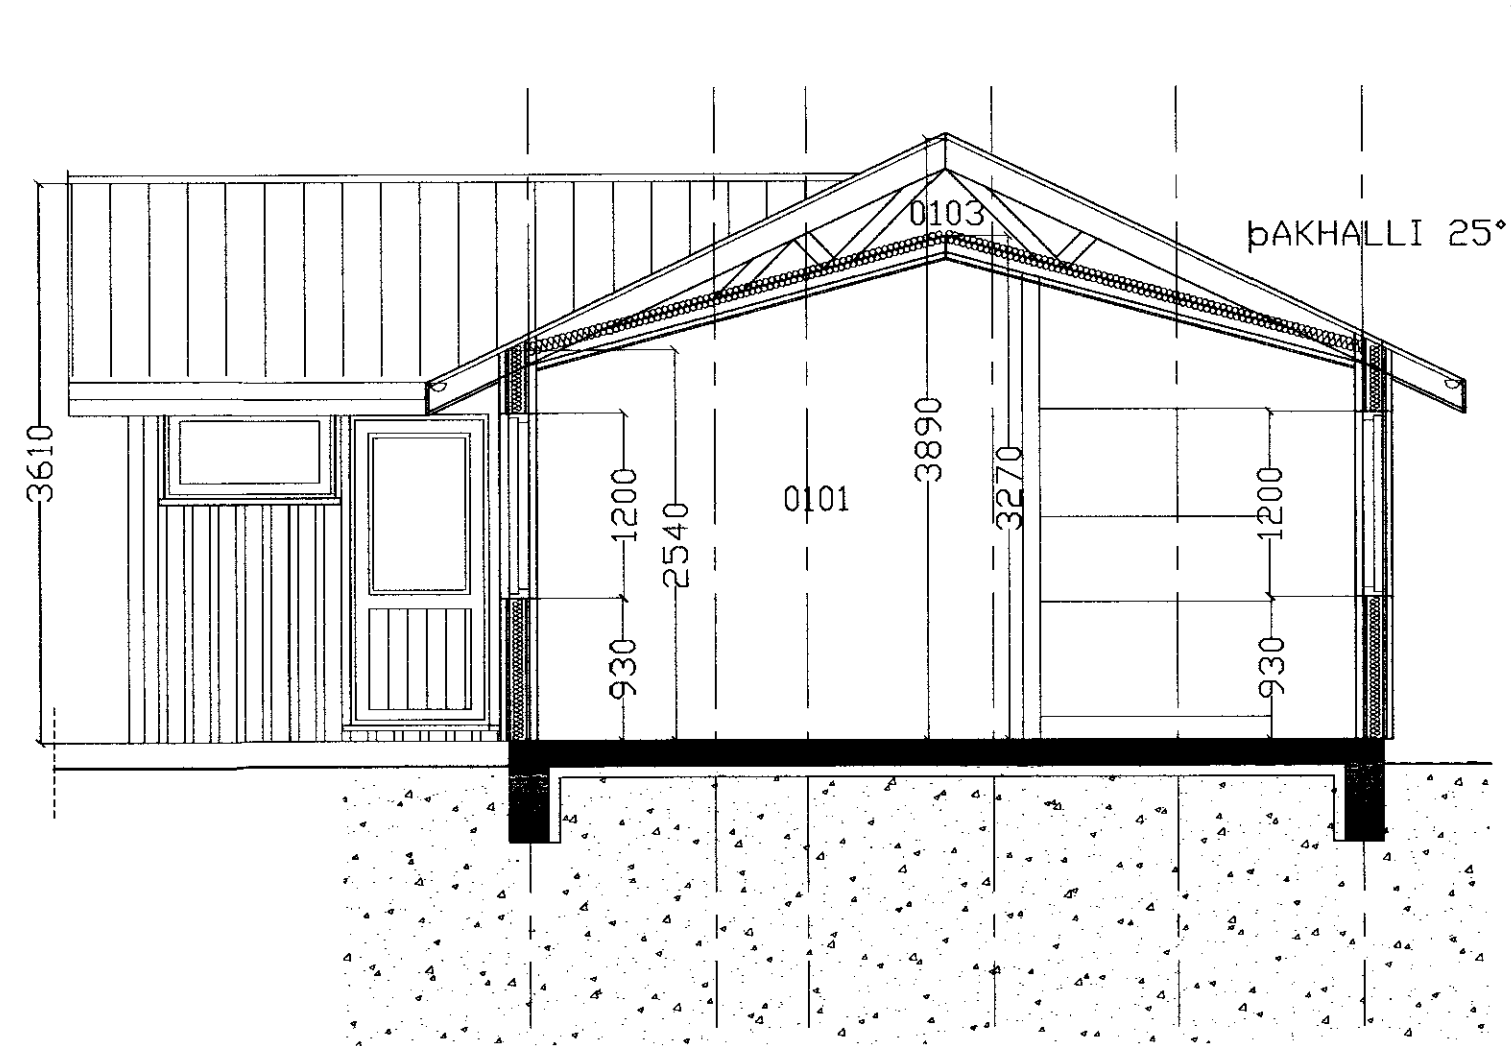

SAMÞYKKT

02. DES. 2010

*Ólafur Guðmundsson*  
Byggingafræðingur / Byggingafræðingur og Ráðgjafi

SNEIÐMYND A-A

<b>SGHUS</b>		AUSTURMEGI 69 800 SELFOSSÍ Sími 482 3850 FAX 482 3851 NETFANG sghus@sghus.is VEFFANG www.sghus.is	
Kerhraun 55 Grímsnes-og Grafningshr			
Grunnmynd		Kvarði 1:50	
Sneiðmynd		Kvarði 1:50	
		Kvarði	
HANNAÐ:	TEIKNAR:	DAGSETNING:	VERKNOMER:
Kjartan Sigurboson tlf. 121066-5809	Kjartan Sigurboson tlf. 121066-5809	25.11.2010	10077
SKRÁARNAFN:	SAMÞYKKT:	TEIKNING NÖMUR:	
sg_hus.dwg	<i>Ólafur Guðmundsson</i>	A-02	