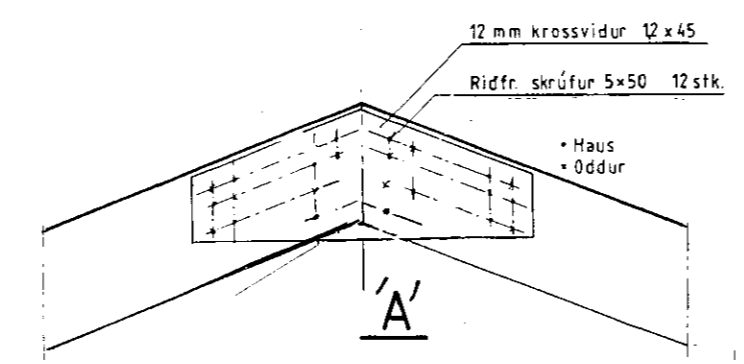

MÓTTAK
 08.08.2008
 Guðrún Þórunn
 Byggingar- og úppáv. Amassýslu og Flóðr.

M kv.: 1:50, 1:10	Sumarhús í landi Klausturshóla 8719 Grímsness og Grafning- hreppi, lóð nr. 8 við Klausturhólag. B, stærð 10000 m ²	TEIKNIVAVGUR
Dags. ágúst 08	Eigandi: Kristinn Magnússon kt. 201032-4829	<i>Guðrún Þórunn</i>
Nr. 163-05	bakvidir	Burðarþól <i>Kristinn Magnússon</i> 201032-4829