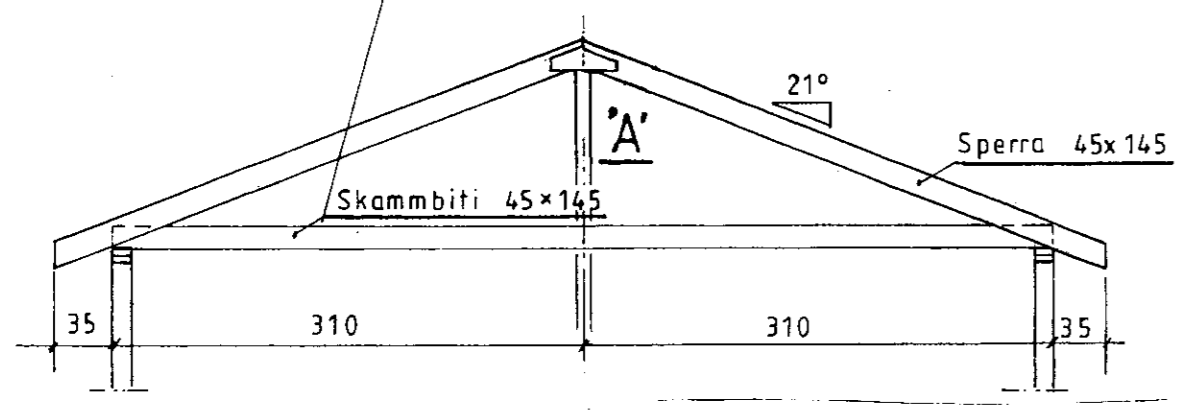

MÓTTAK
 08.08.2008
 Guðrún Þórunn
 Byggingar- og úppáv. Amassýslu og Flóðr.

M kv.: 1:50, 1:10	Sumarhús í landi Klausturshóla 8719 Grímsness og Grafning- hreppi, lóð nr. 8 við Klausturhólag. B, stærð 10000 m ²	TEIKNIVAVGUR
Dags. ágúst 08	Eigandi: Kristinn Magnússon kt. 201032-4829	<i>Guðrún Þórunn</i>
Nr. 163-05	bakvidir	Burðarþól <i>Kristinn Magnússon</i> 201032-4829