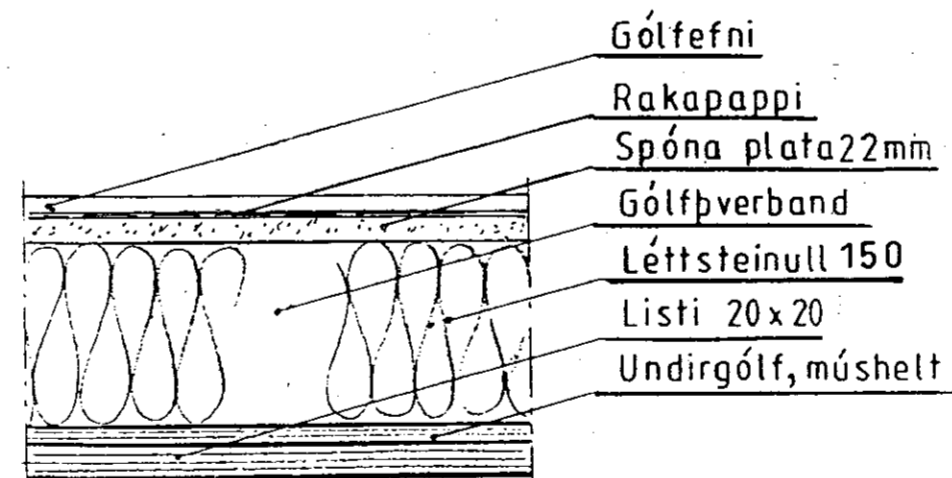

Gólfefni

Rakapappi

Spóna plata 22mm

Gólfverband

Léttsteinull 150

Listi 20x20

Undirgólf, múshelt