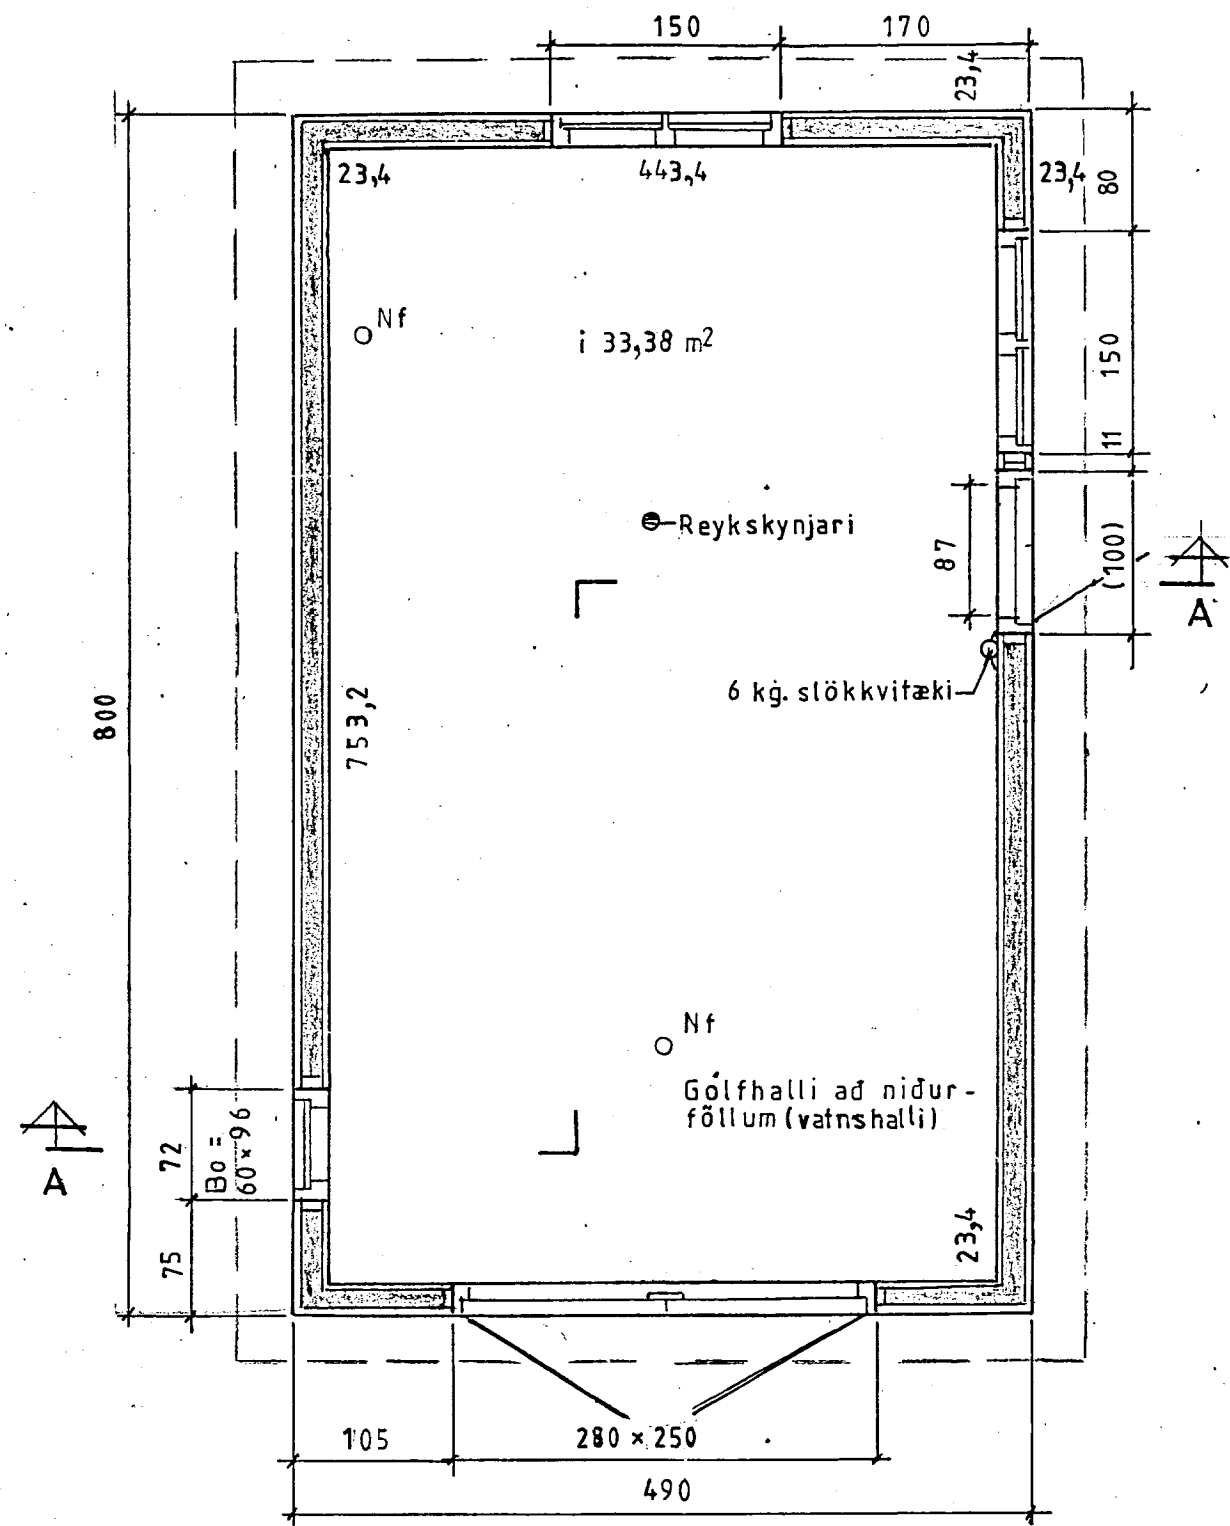

(9-51-1)
25-1-ÁKI

SANÞYKKT
29 NOV. 2012
Þessi Guðlaug
Bygginguálittrúi uppskriftsálagu og Flóahúsi

Ath.: Breyting 'a' innanmál minnkar v/brunavarna sept. 12

Mkv.: 1:50

Dags. ágúst '12

Nr. 25-1-ÁKI/a'

verkfæragæymsla í landi Miðengis, Grímsness og Grafningshr. Arn. Kerhraun svæði 'A' lóð nr.9 8440 m²

Eigandi Áki B.Gestsson kt.040257-3069

Útlit, snið og grunnmynd

TEIKNIVANGUR

Þessi Guðlaug 270733-2559

Þessi Guðlaug 201032-4829

Adalmynd