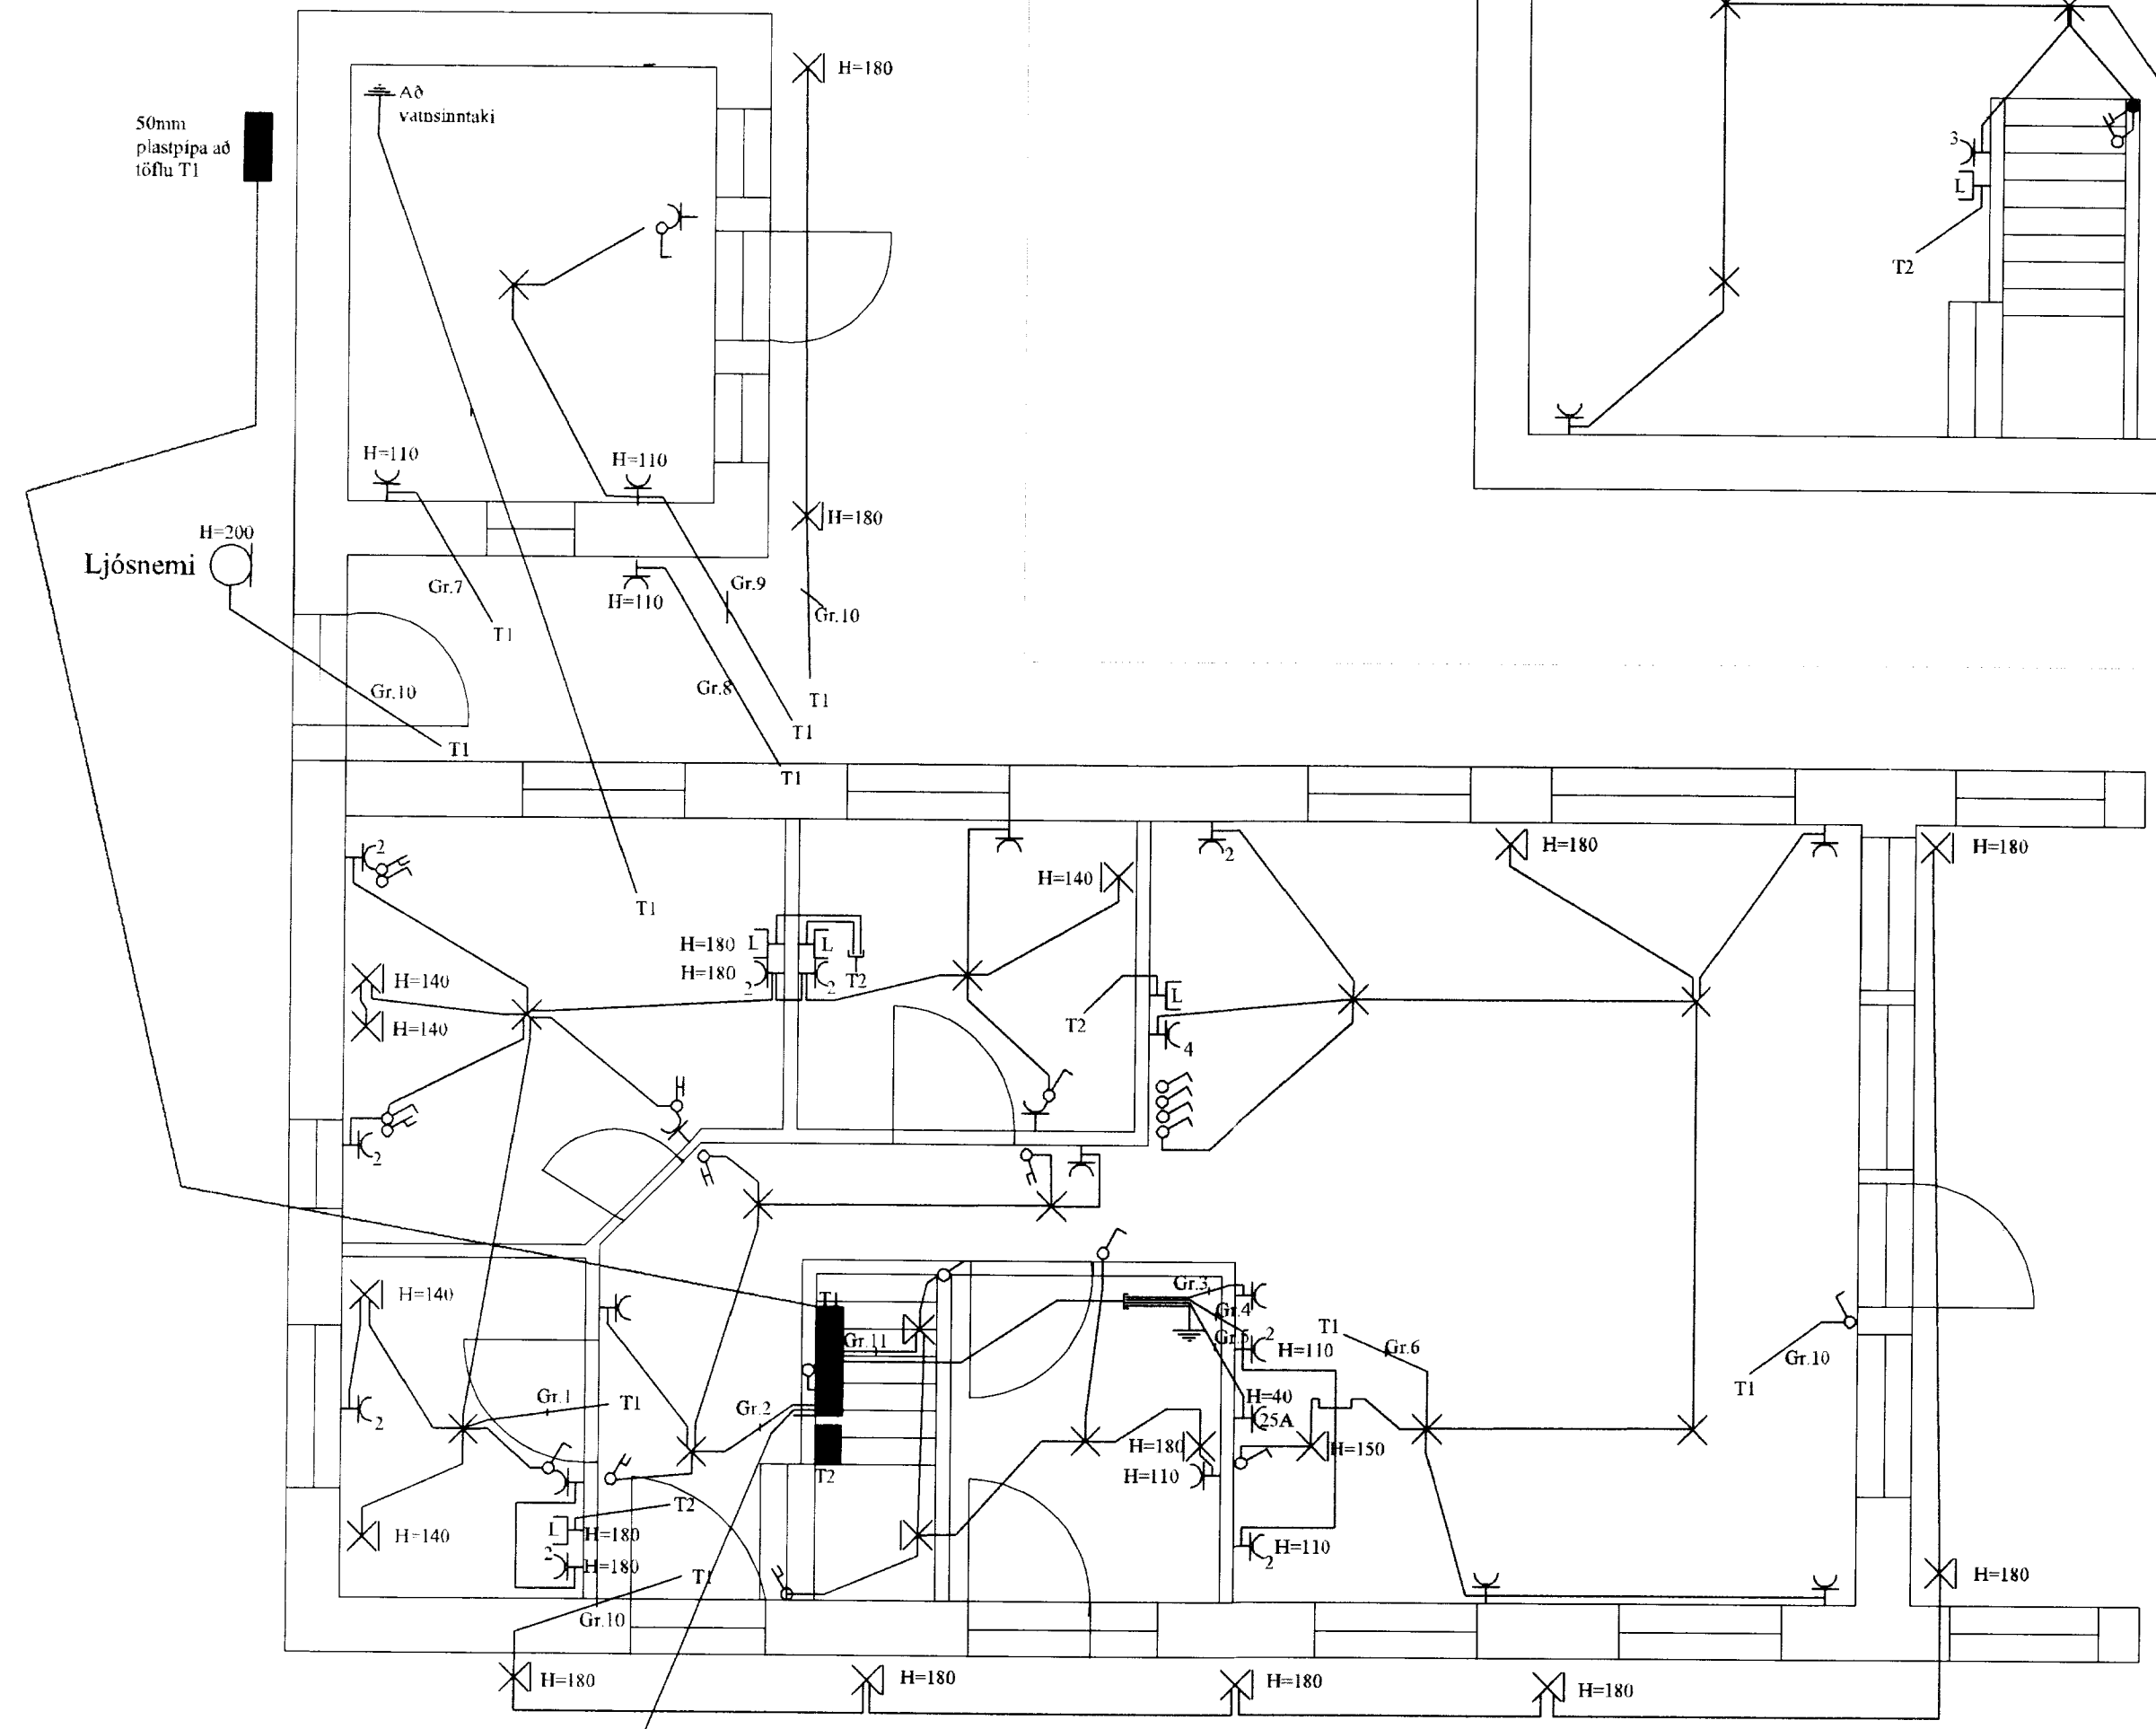

MÓTTEKIÐ
 3 0 SEPT. 2008
 Byggingafulltrúi uppsv. Ámessýslu og Flóahfr.

Svefnloft

Afstöðumynd

1. Hæð

árið af:	Breyting:	Jens Evertsson kt:160242-7799, S: 5653670 / 8983680	Dags:	26. okt. 2006	Hannað af:	JE/EVJ	BÚSTADUR Á LÓÐ 81 Í LANDI SEÐISHÓLA GRÍMSNES OG GRAFNINGSFREPPI
af:	Samp. af:	Evert S. Jensson kt:170771-4789, S: 5659602 / 8950271	Verknúmer:	2006-006	Teiknað af:	EVJ	Raflögn
			Kvarði:	1:50	Blað nr.	2 af 2	