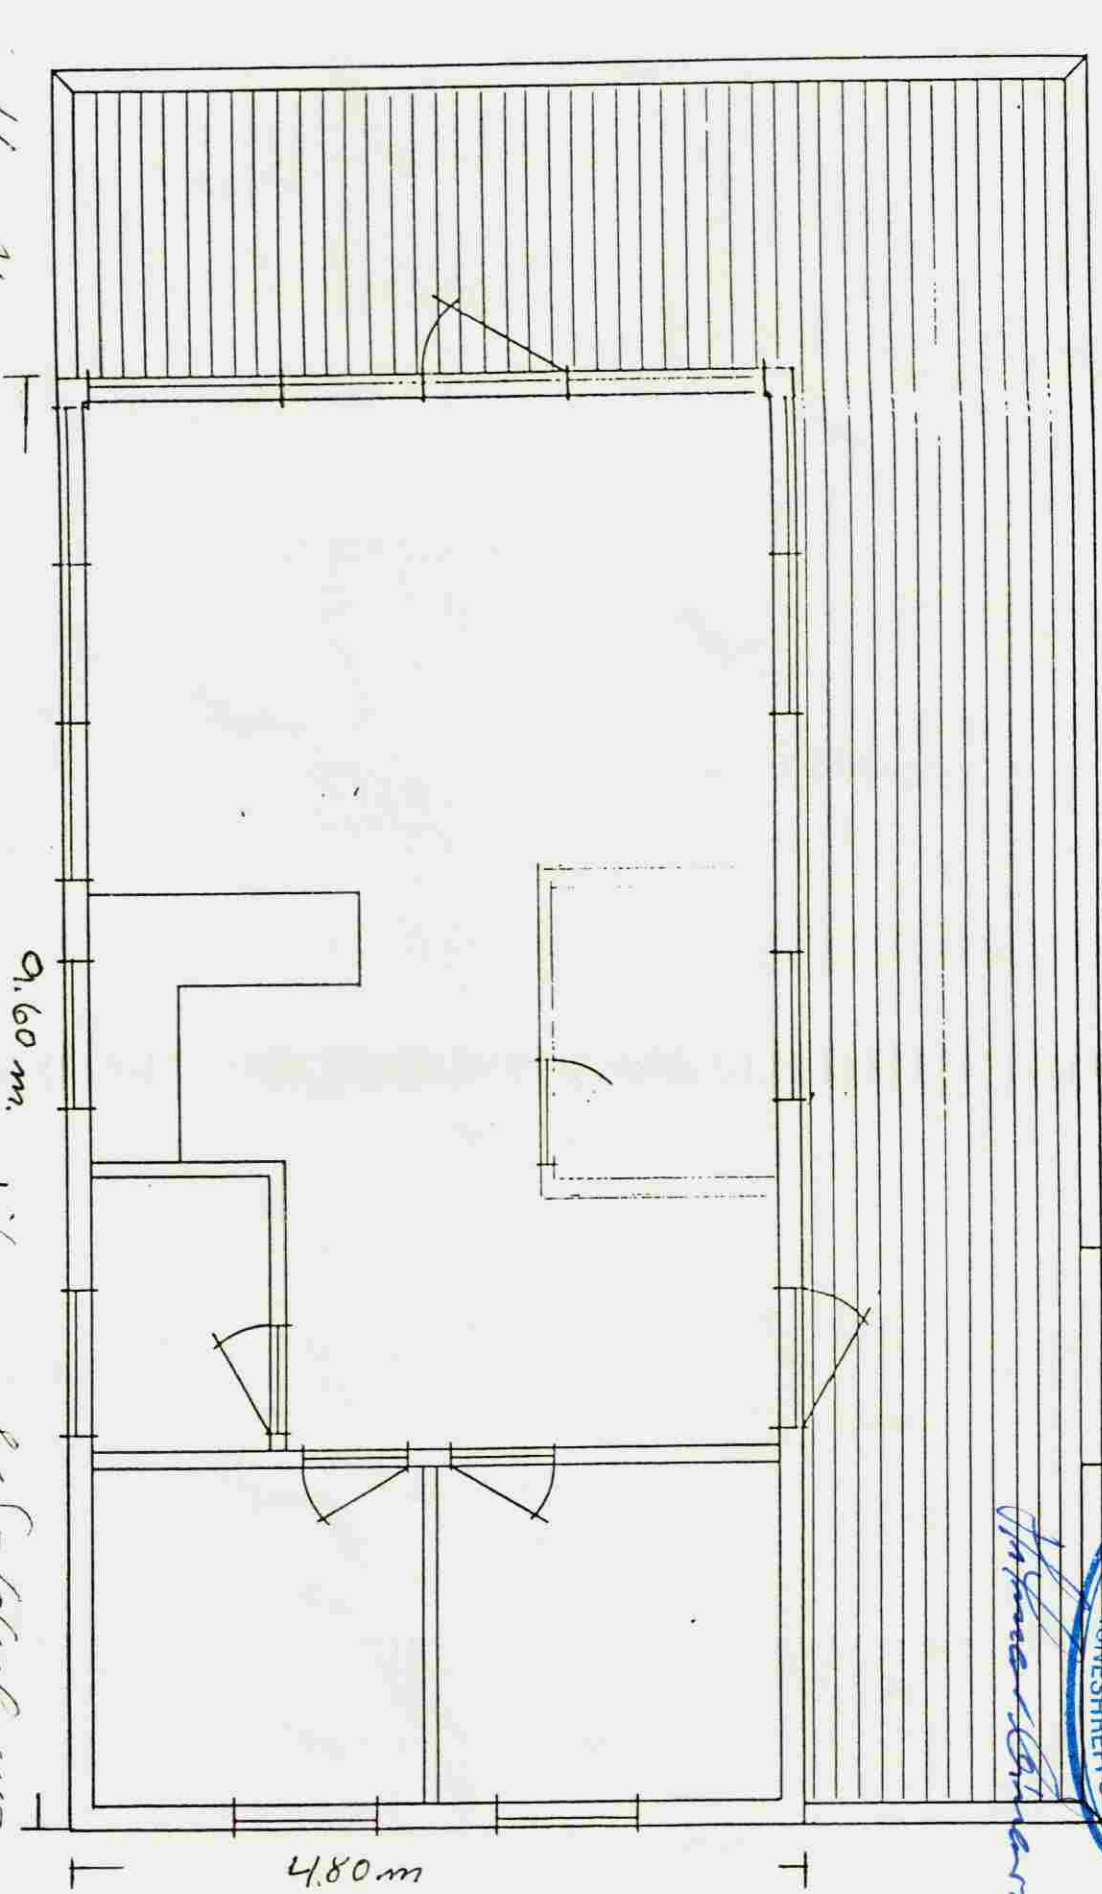

Seperti ini, ada lantai: Kusen-kusen bote

B1: I

Handwritten signature in blue ink

~ of the Johnson K: 100432-4239
Bekarna 19 Simi: 49535-
Gardaber

Johannes Salteberg
4997-9711
Hvarnir Samvirk
Rannar 2. Rvk.

B1: II

4.58 m

Johannes Salteberg
4997-9711
Hvarnir Samvirk
Rannar 2. Rvk.