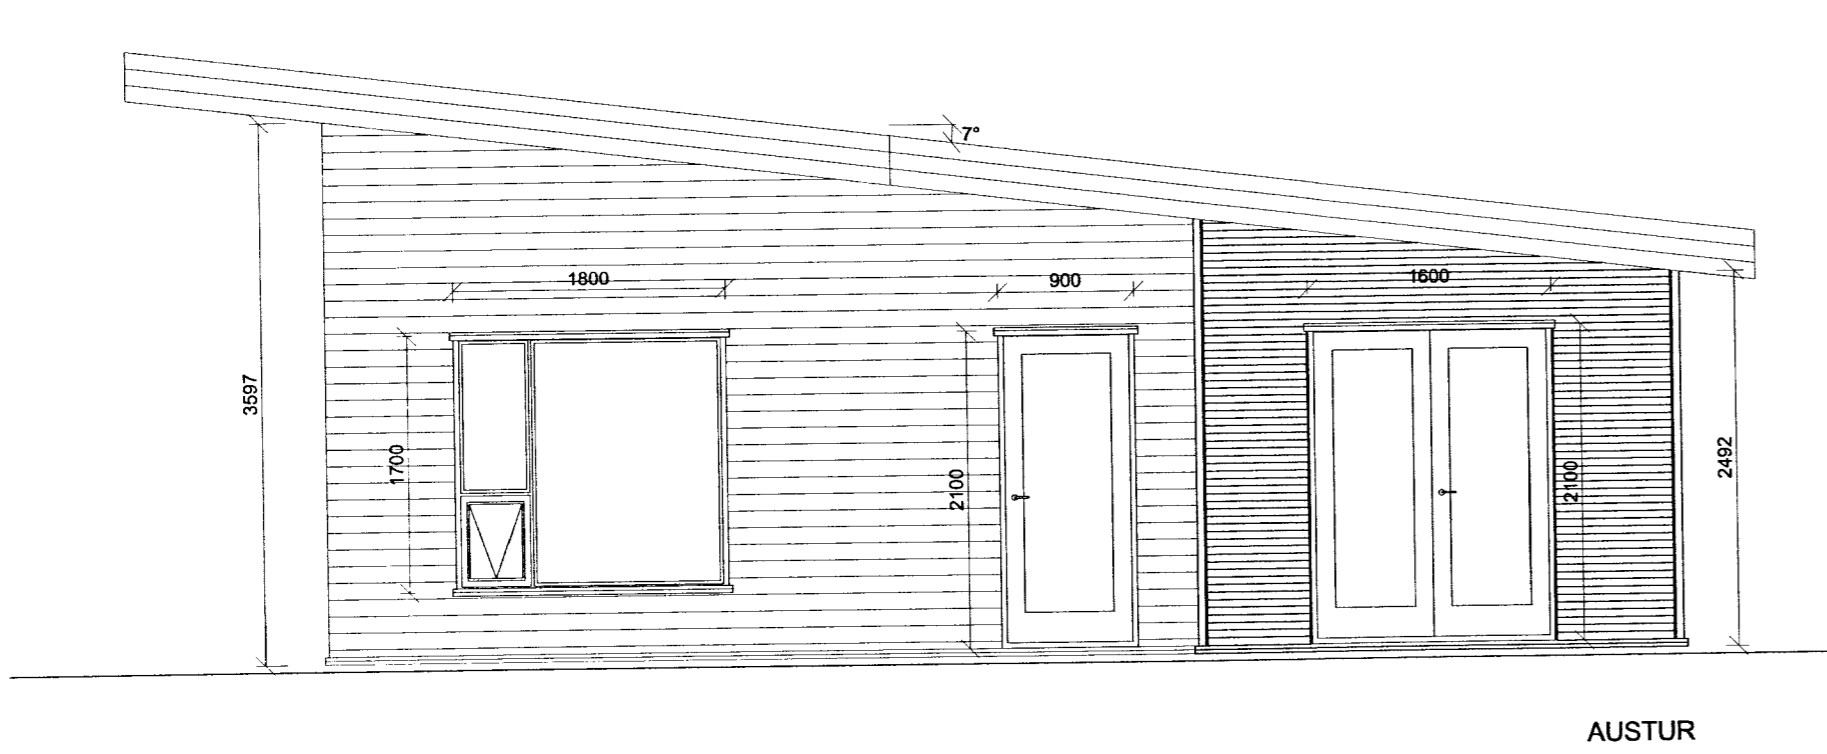

SAMÞYKKT
 22 APR. 2013
Ólafur Gíslason
 Byggingatillit og úppsv. Áhættislytu og Flóahætt.

Ólafur Gíslason 2013

Kothólbraut 22, Grímsnes- og Grafningshrepp		2
Landnr. 194642	Matshluti 01	Dagsetn: nov 2012
Útlit, frísetundarhús		Mælikvarði: 1 : 50
<i>Ólafur Gíslason</i>		