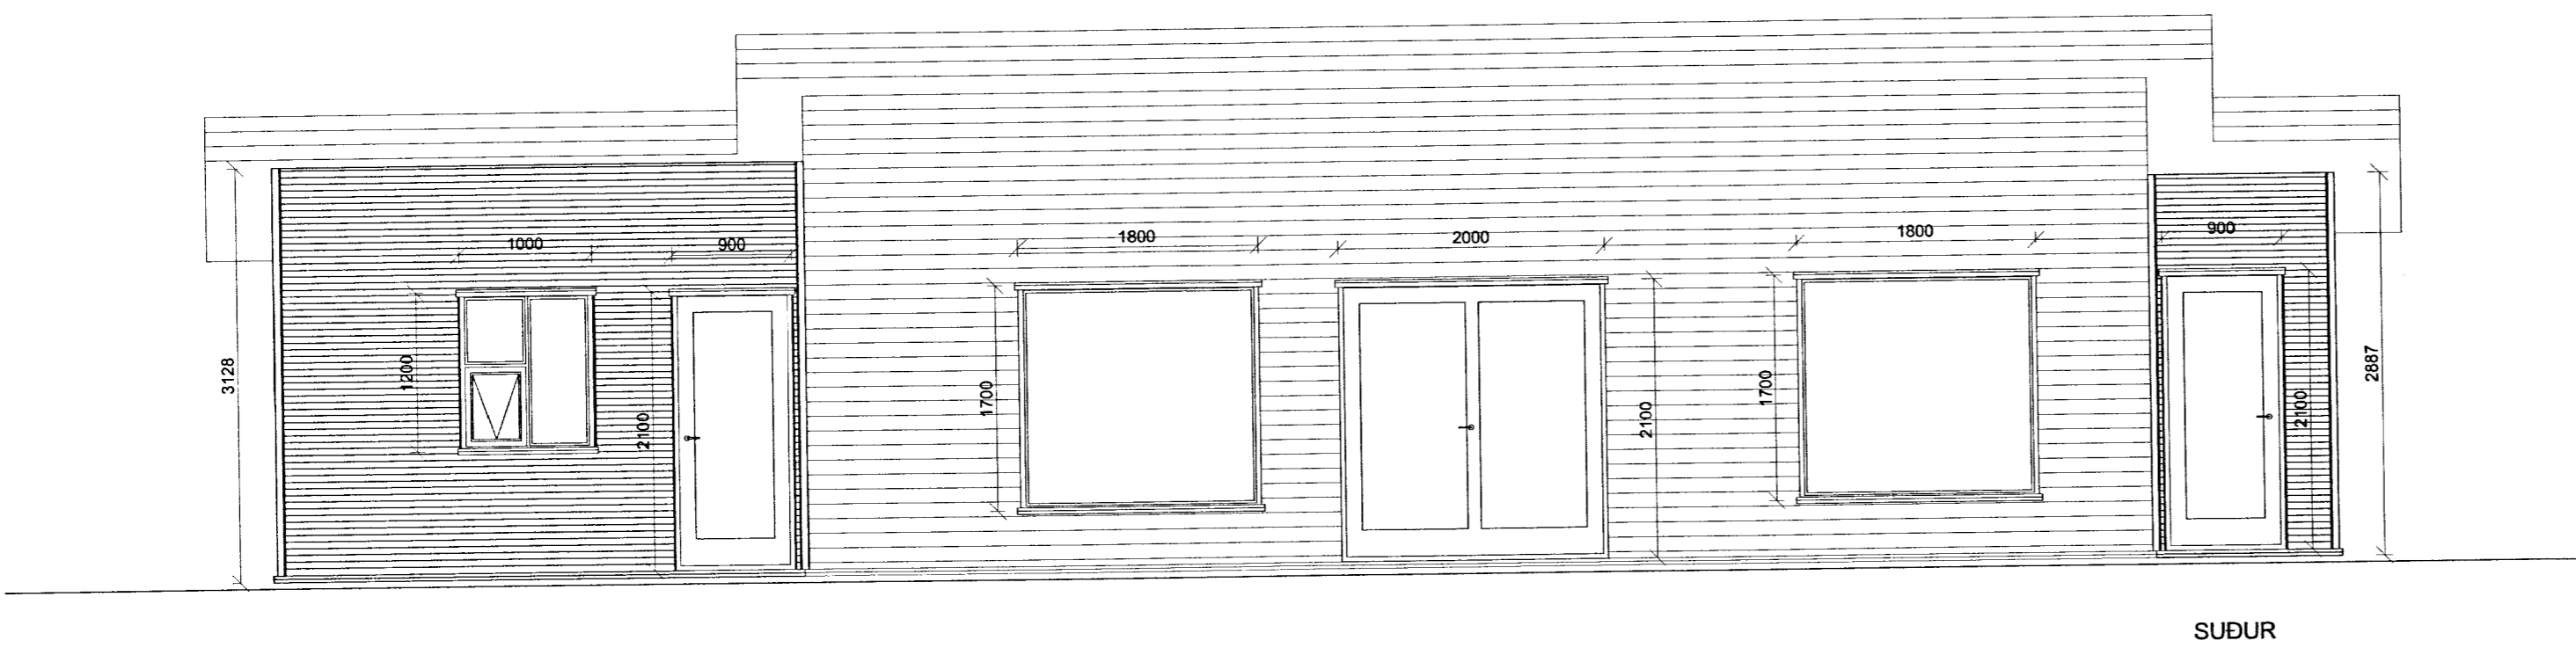

SAMÞYKKT
 22 APR. 2013
Ólafur Gíslason
 Byggingatillit og úppsv. Áhættislytu og Flóahætt.

Ólafur Gíslason 2013

Kothólbraut 22, Grímsnes- og Grafningshrepp		2
Landnr. 194642	Matshluti 01	Dagsetn: nov 2012
Útlit, frísetundarhús		Mælikvarði: 1 : 50
<i>Ólafur Gíslason</i>		