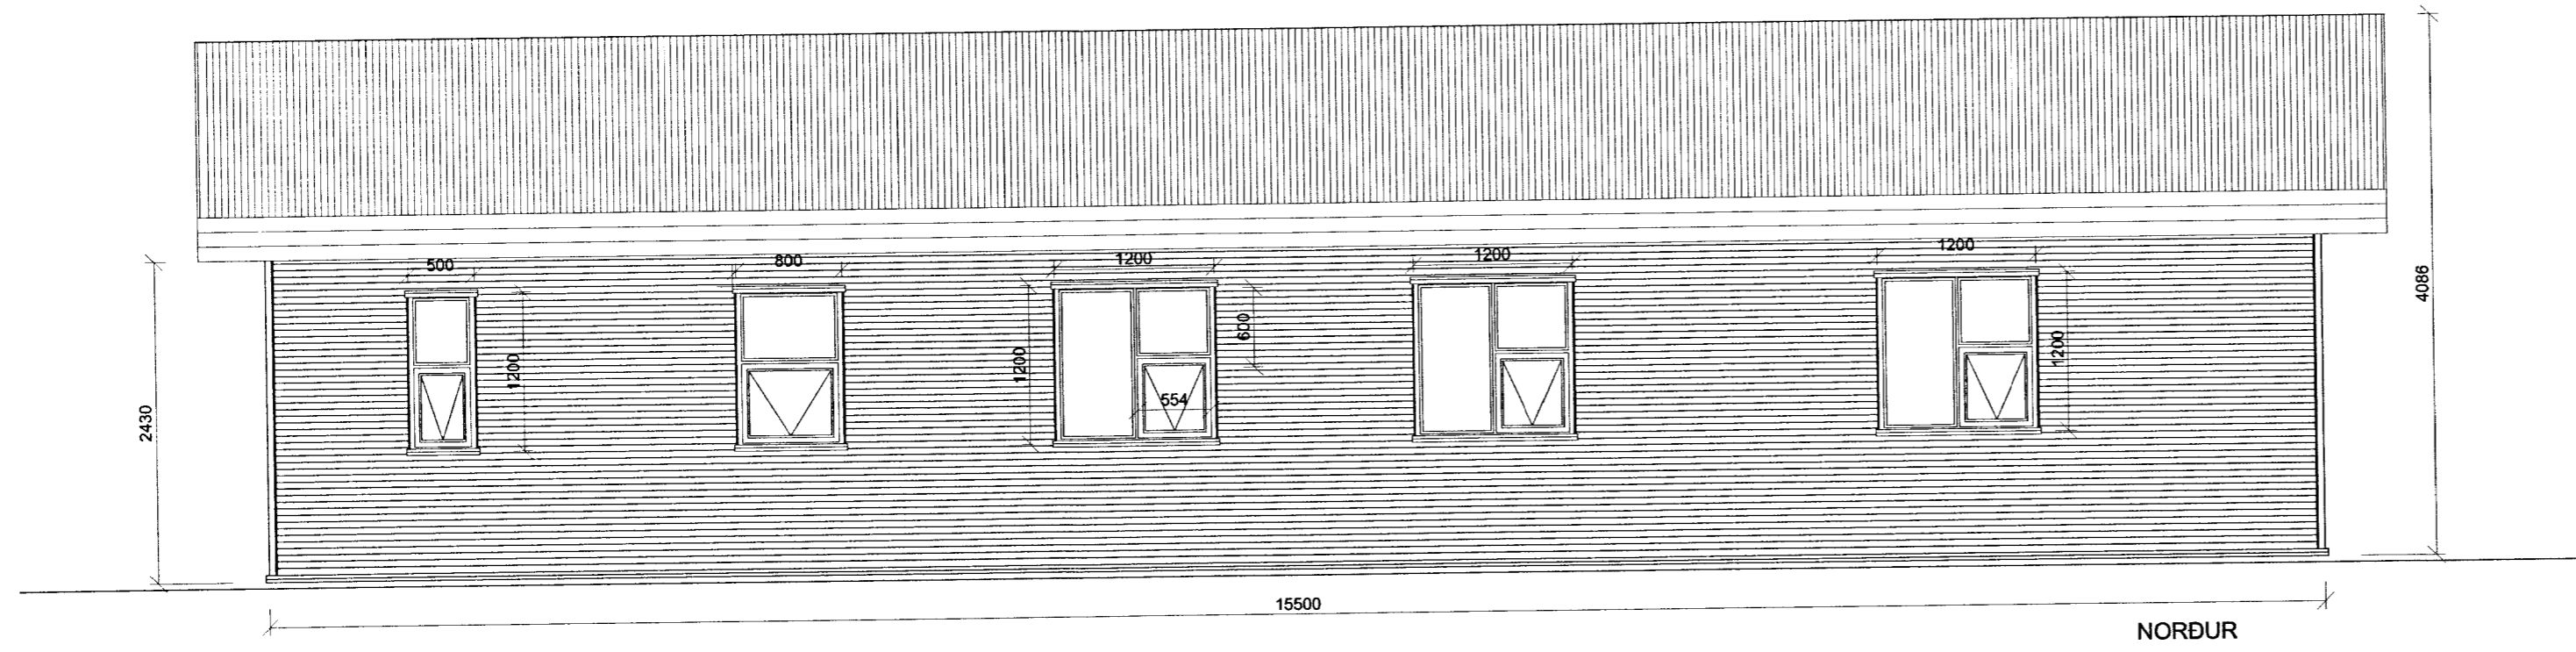

SAMÞYKKT
 22 APR. 2013
Ólafur Gíslason
 Byggingatillit og úppsv. Áhættislytu og Flóahætt.

Ólafur Gíslason 2013

Kothólbraut 22, Grímsnes- og Grafningshrepp		2
Landnr. 194642	Matshluti 01	Dagsetn: nov 2012
Útlit, frísetundarhús		Mælikvarði: 1 : 50
<i>Ólafur Gíslason</i>		