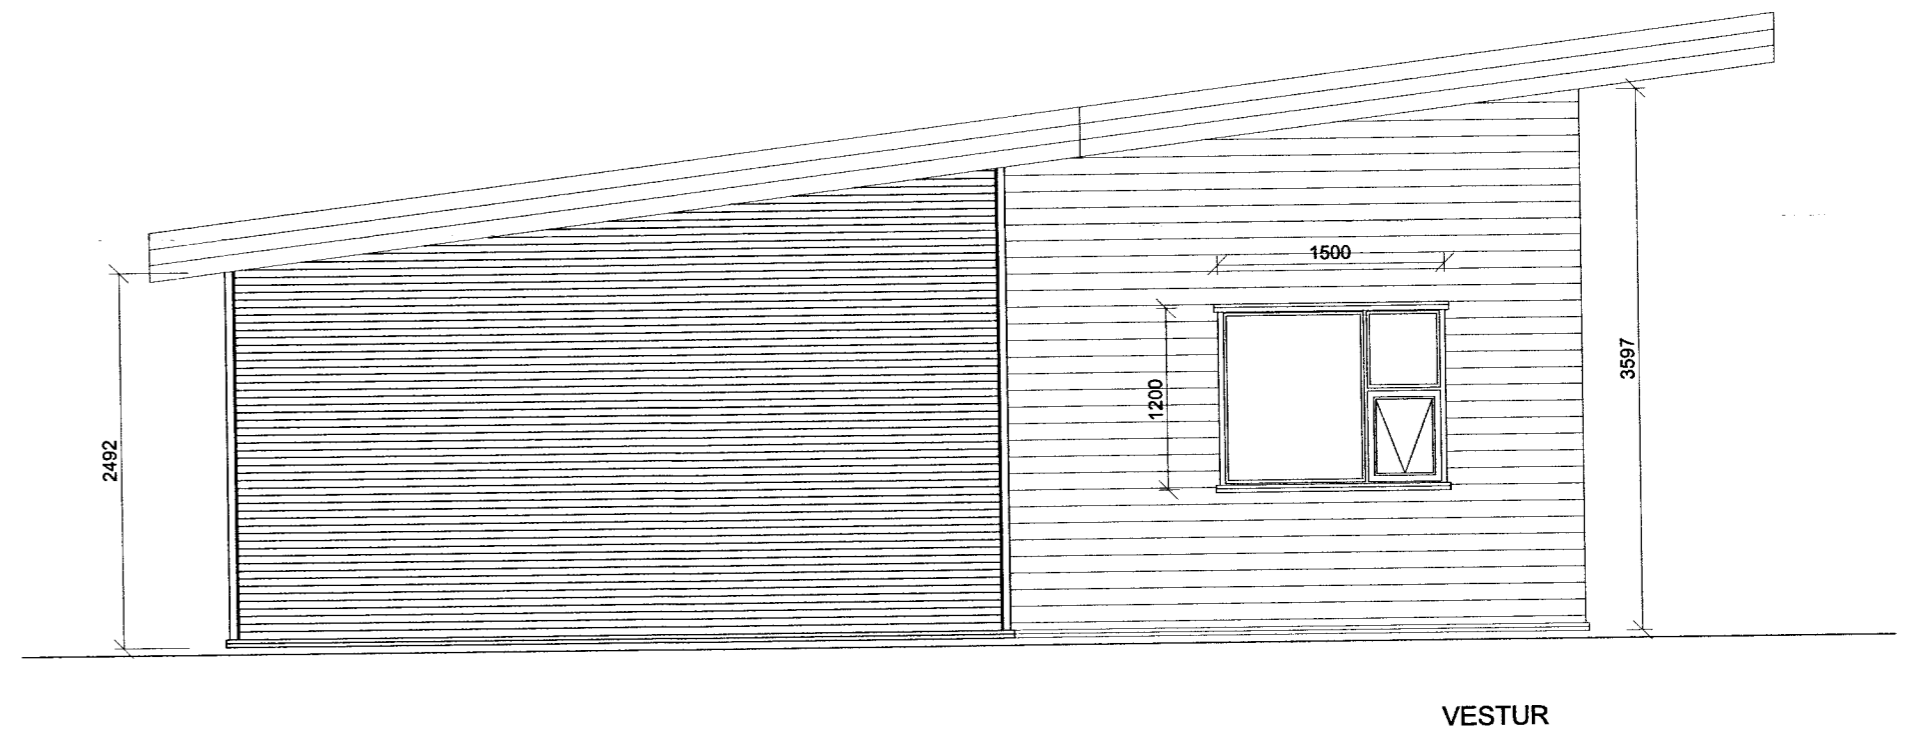

SAMÞYKKT
 22 APR. 2013
Ólafur Gíslason
 Byggingatillit og úppsv. Áhættislytu og Flóahætt.

Ólafur Gíslason 2013

Kothólbraut 22, Grímsnes- og Grafningshrepp		2
Landnr. 194642	Matshluti 01	Dagsetn: nov 2012
Útlit, frísetundarhús		Mælikvarði: 1 : 50
<i>Ólafur Gíslason</i>		