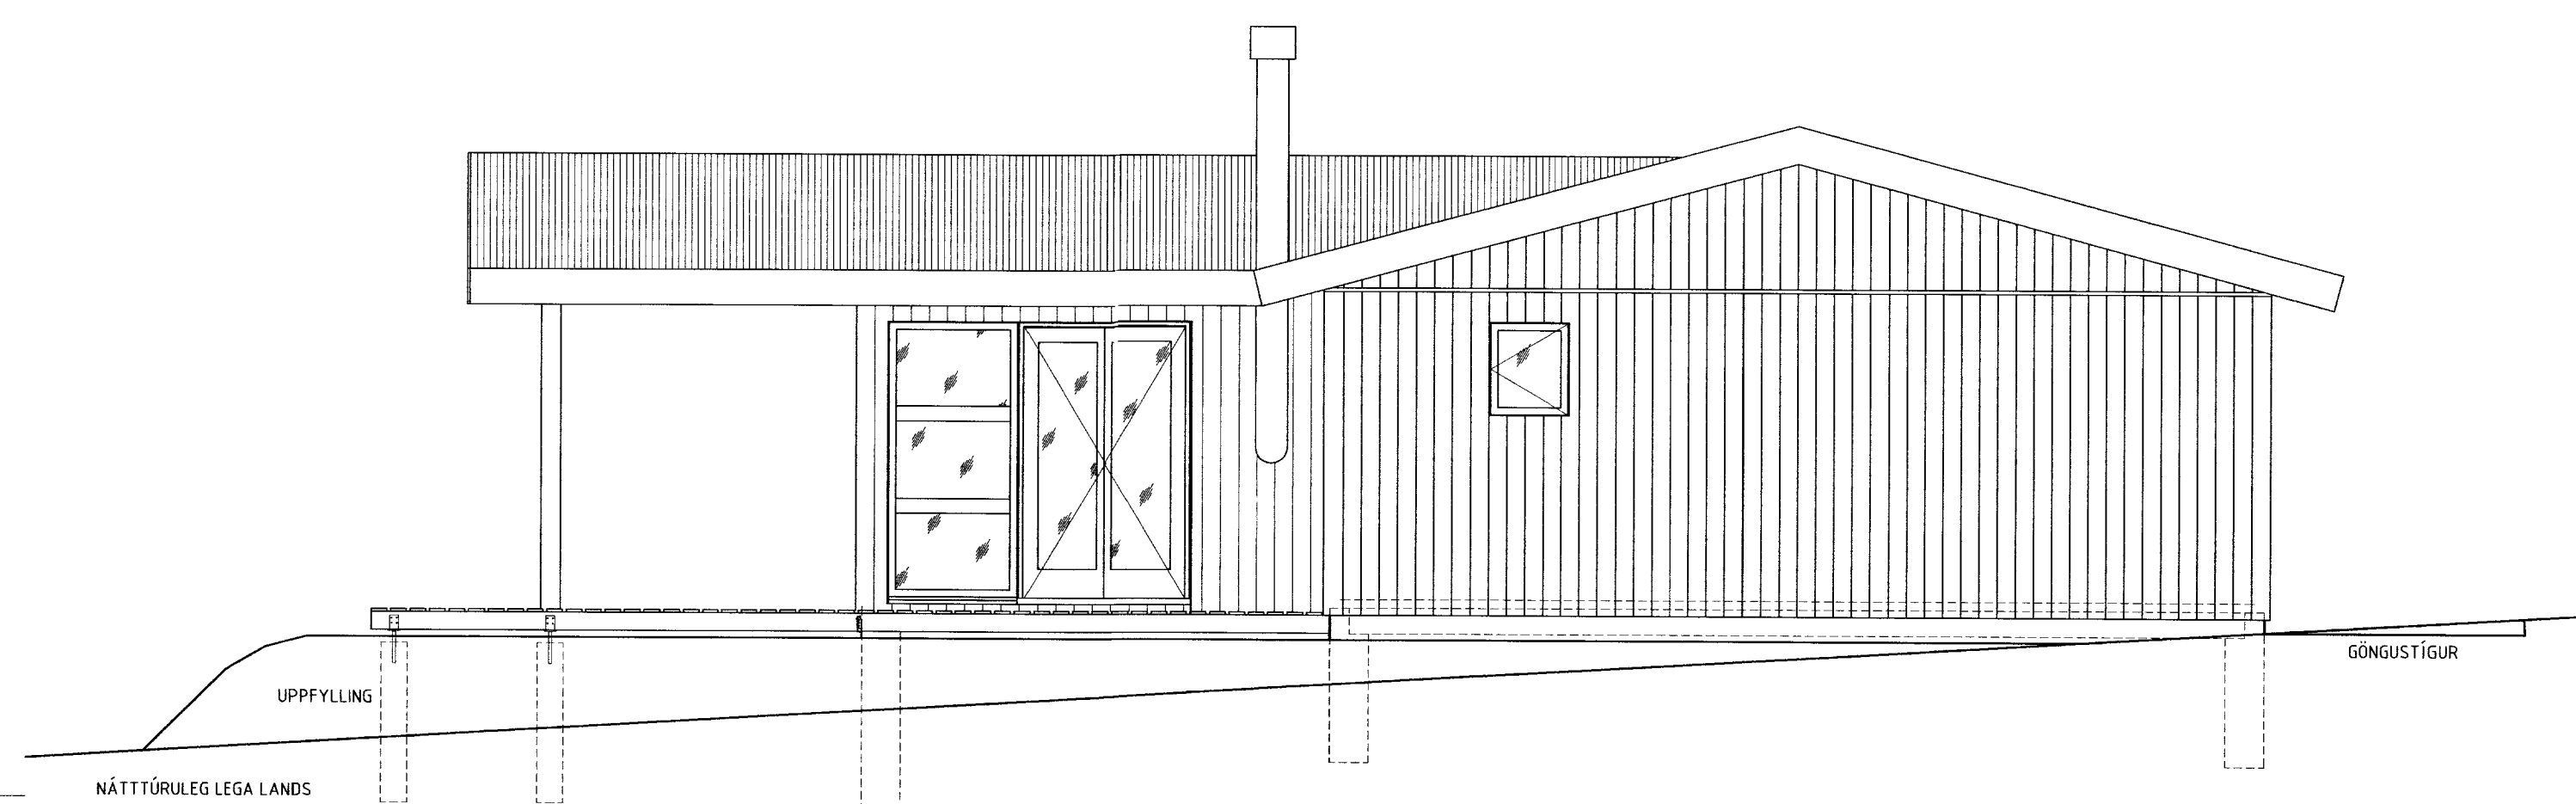

Handwritten notes in a box at the top right corner.

02.11.2006 - HÚS LENGD UM 200 MM TIL SAMRÆMIS VIÐ REYNDARKÖNNUN
 02.11.2006 - GLUGGI BÆTT A HJÓNAHERBERGI OG BAÐHERBERGI

FINNUR P. FRÓÐASON INNANHÚSSARKITEKT FHI
 SKÚLAGATA 61a, 105 REYKJAVÍK
 Sími: 562 9565 - FAX: 562 9560
 finnurp@cad.is - www.cad.is
 kt: 200146-8249

VERK: FRÍSTUNDAHÚS Í LANDI KIÐJABERGS / BREIÐÁS 29
 HEITI: ÚTLIT OG SNID
 MÁL: 1:50

HANNAÐ fpf SAMÞYKKT *Anna P. Pásson* DAGS: 7.09.2006 VERK NR: 952-1 TEIKN. NR. 1