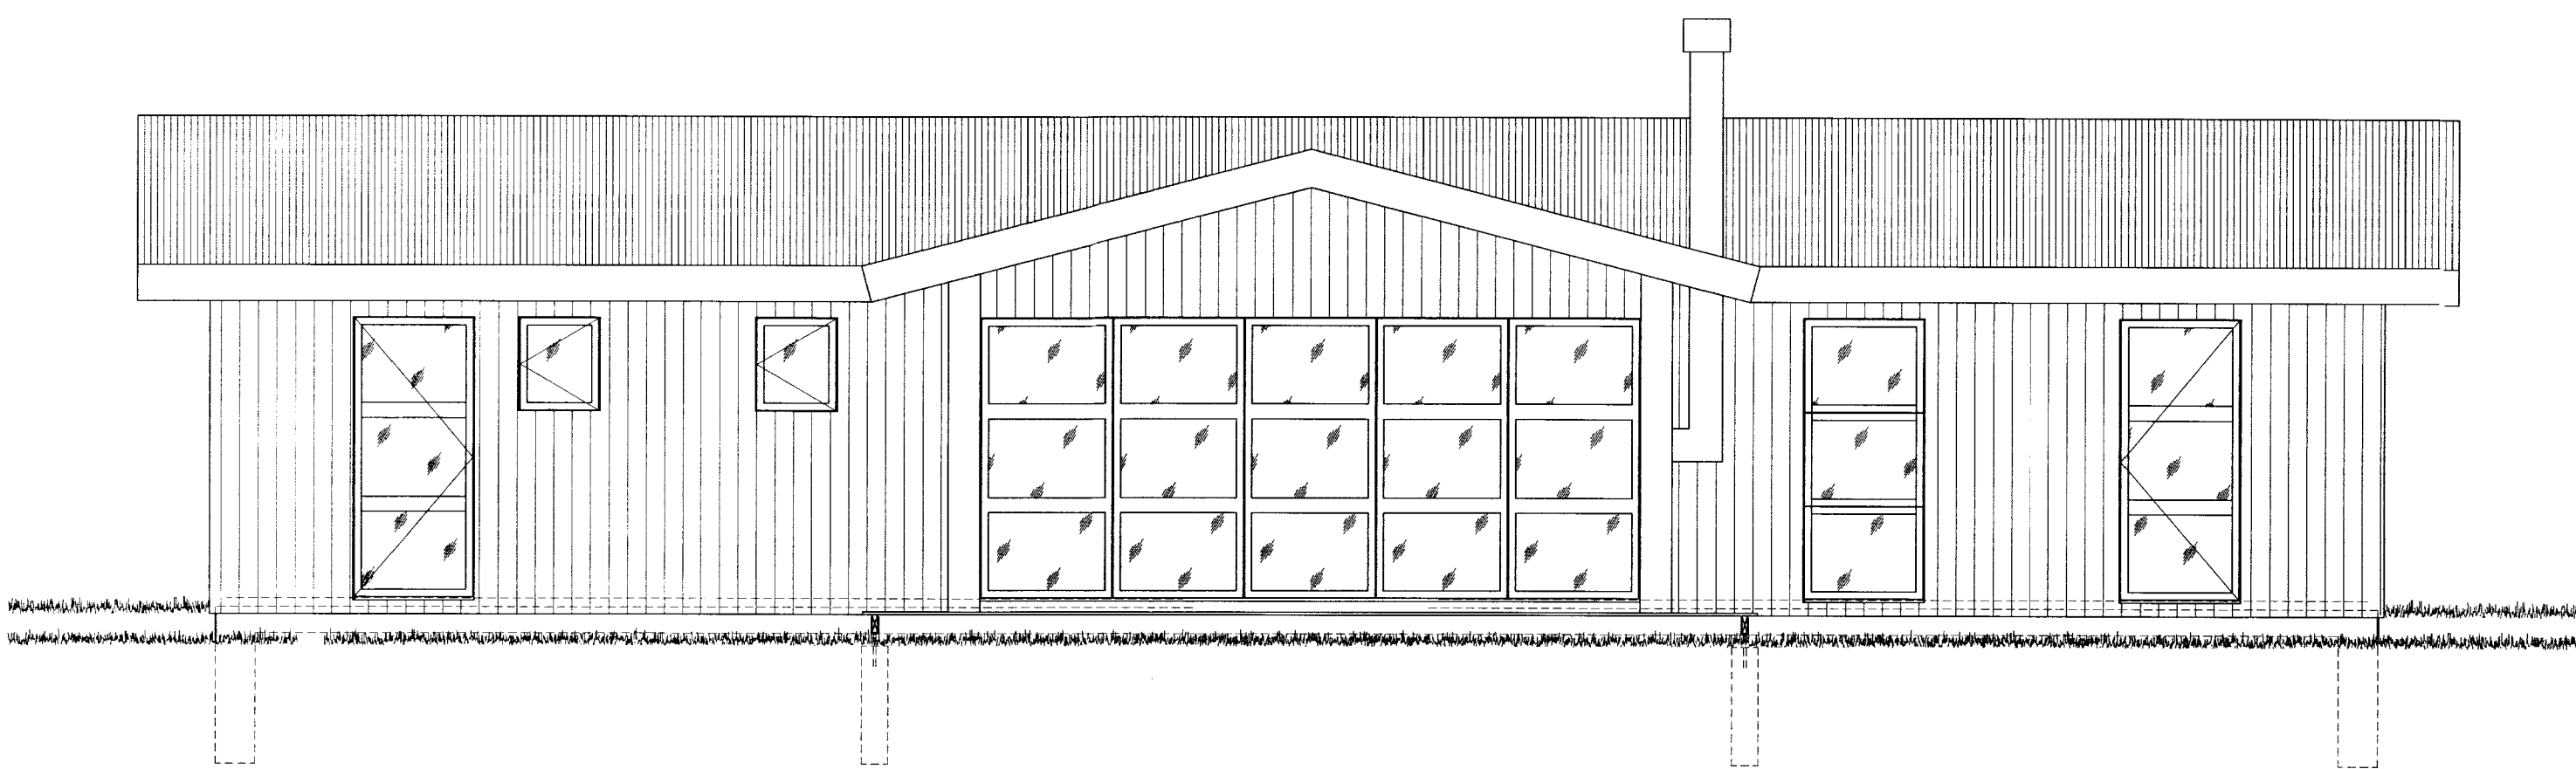

Handwritten notes in a box at the top right corner.

02.11.2006 - HÚS LENGD UM 200 MM TIL SAMRÆMIS VIÐ REYNDARKÖNNUN
 02.11.2006 - GLUGGI BÆTT A HJÓNAHERBERGI OG BAÐHERBERGI

FINNUR P. FRÓÐASON INNANHÚSSARKITEKT FHI
 SKÚLAGATA 61a, 105 REYKJAVÍK
 Sími: 562 9565 - FAX: 562 9560
 finnurp@cad.is - www.cad.is
 kt: 200146-8249

VERK: FRÍSTUNDAHÚS Í LANDI KIÐJABERGS / BREIÐÁS 29
 HEITI: ÚTLIT OG SNID
 MÁL: 1:50

HANNAÐ fpf SAMÞYKKT *Anna P. Pásson* DAGS: 7.09.2006 VERK NR: 952-1 TEIKN. NR. 1