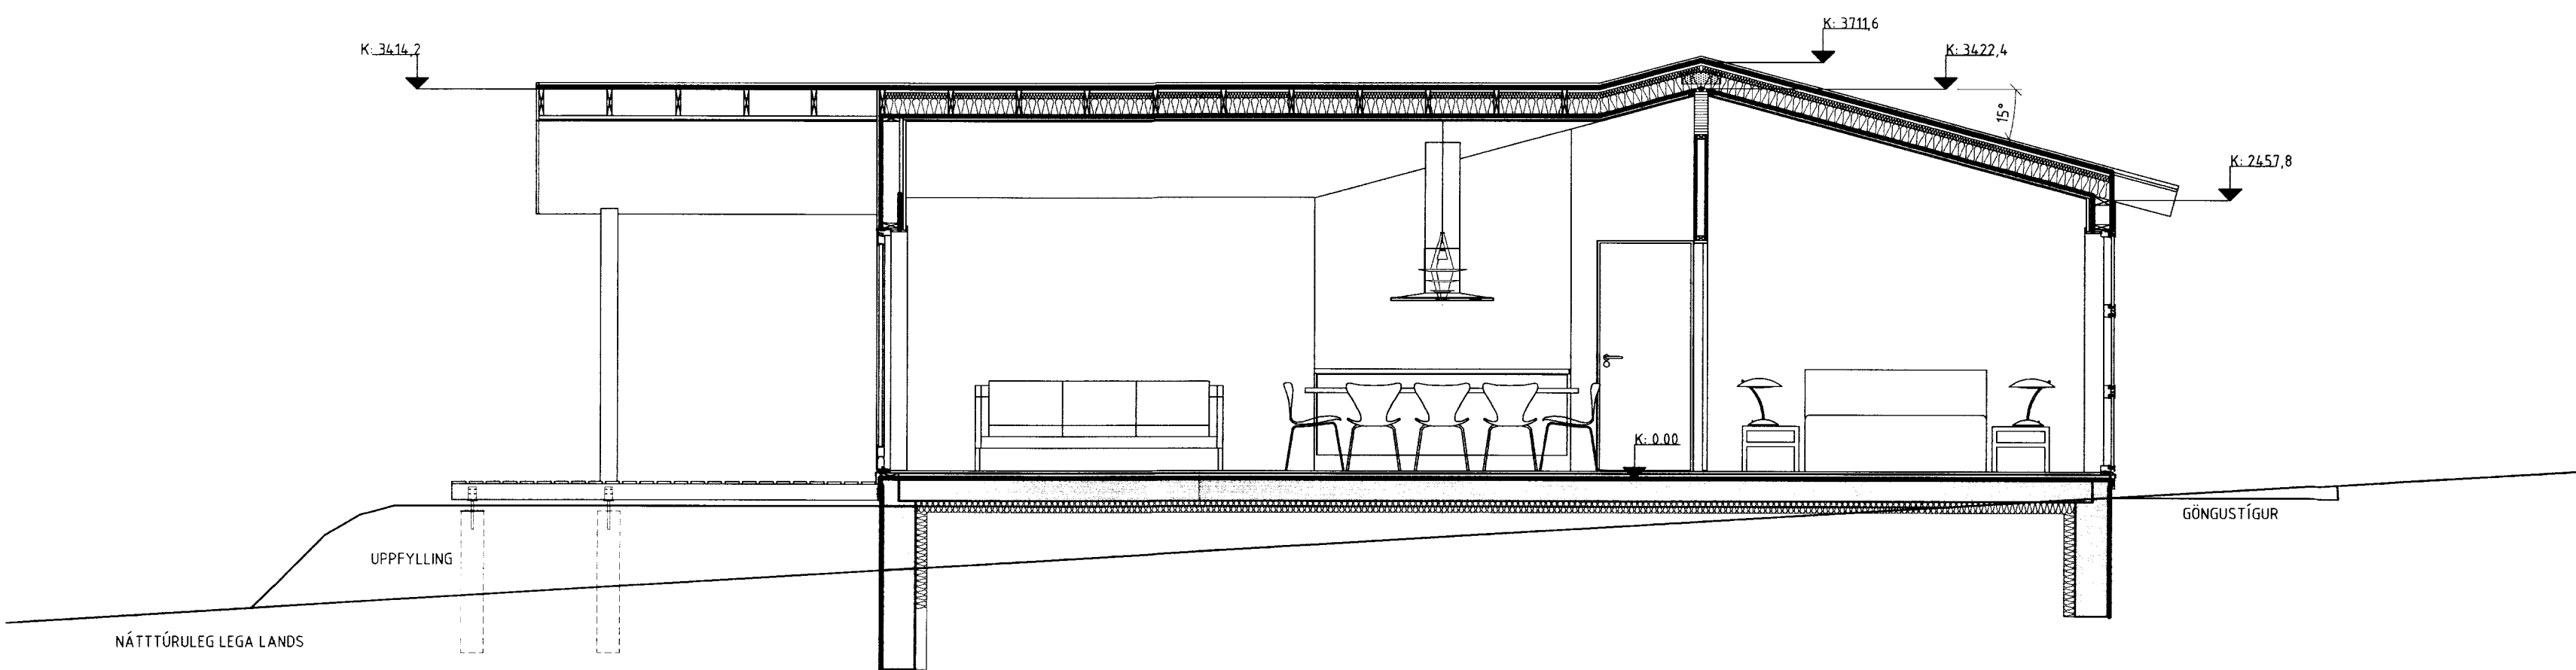

Handwritten notes in a box at the top right corner.

02.11.2006 - HÚS LENGD UM 200 MM TIL SAMRÆMIS VIÐ REYNDARKÖNNUN
 02.11.2006 - GLUGGI BÆTT A HJÓNAHERBERGI OG BAÐHERBERGI

FINNUR P. FRÓÐASON INNANHÚSSARKITEKT FHI
 SKÚLAGATA 61a, 105 REYKJAVÍK
 Sími: 562 9565 - FAX: 562 9560
 finnurp@cad.is - www.cad.is
 kt: 200146-8249

VERK: FRÍSTUNDAHÚS Í LANDI KIÐJABERGS / BREIÐÁS 29
 HEITI: ÚTLIT OG SNID
 MÁL: 1:50

HANNAÐ fpf SAMÞYKKT *Anna P. Pásson* DAGS: 7.09.2006 VERK NR: 952-1 TEIKN. NR. 1