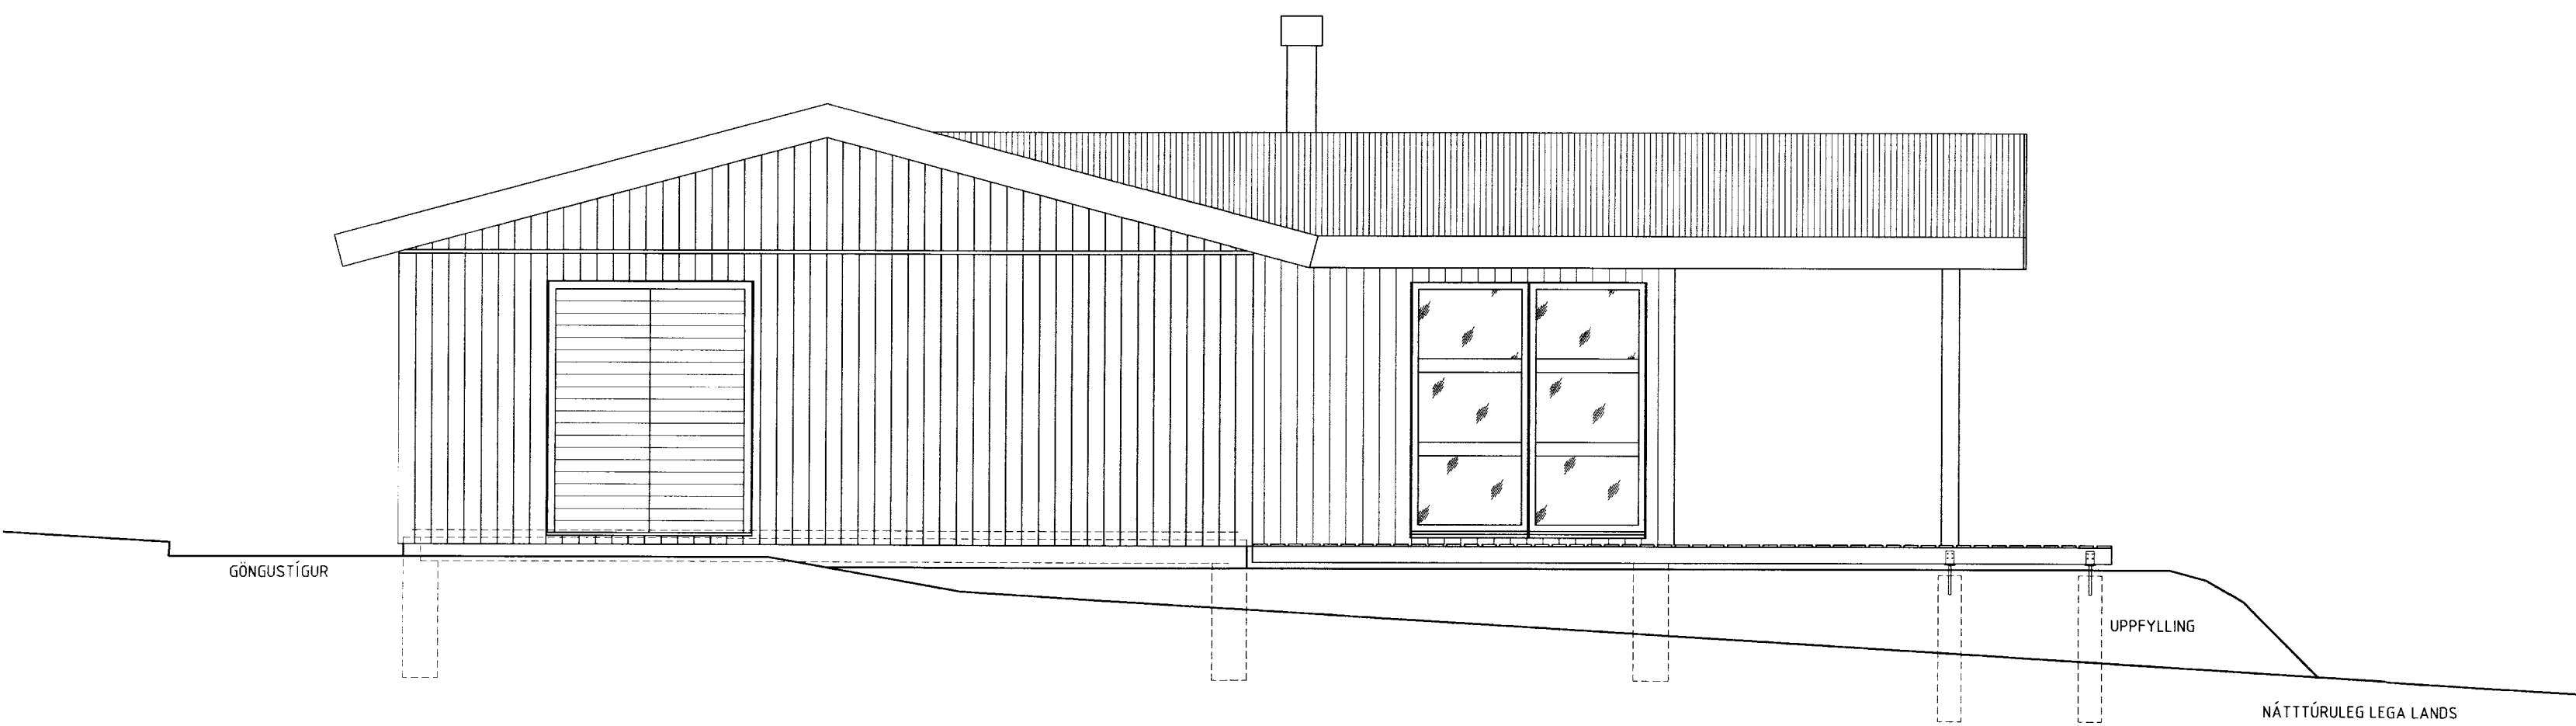

Handwritten notes in a box at the top right corner.

02.11.2006 - HÚS LENGD UM 200 MM TIL SAMRÆMIS VIÐ REYNDARKÖNNUN
 02.11.2006 - GLUGGI BÆTT A HJÓNAHERBERGI OG BAÐHERBERGI

FINNUR P. FRÓÐASON INNANHÚSSARKITEKT FHI
 SKÚLAGATA 61a, 105 REYKJAVÍK
 Sími: 562 9565 - FAX: 562 9560
 finnurp@cad.is - www.cad.is
 kt: 200146-8249

VERK: FRÍSTUNDAHÚS Í LANDI KIÐJABERGS / BREIÐÁS 29
 HEITI: ÚTLIT OG SNID
 MÁL: 1:50

HANNAÐ fpf SAMÞYKKT *Anna P. Pásson* DAGS: 7.09.2006 VERK NR: 952-1 TEIKN. NR. 1