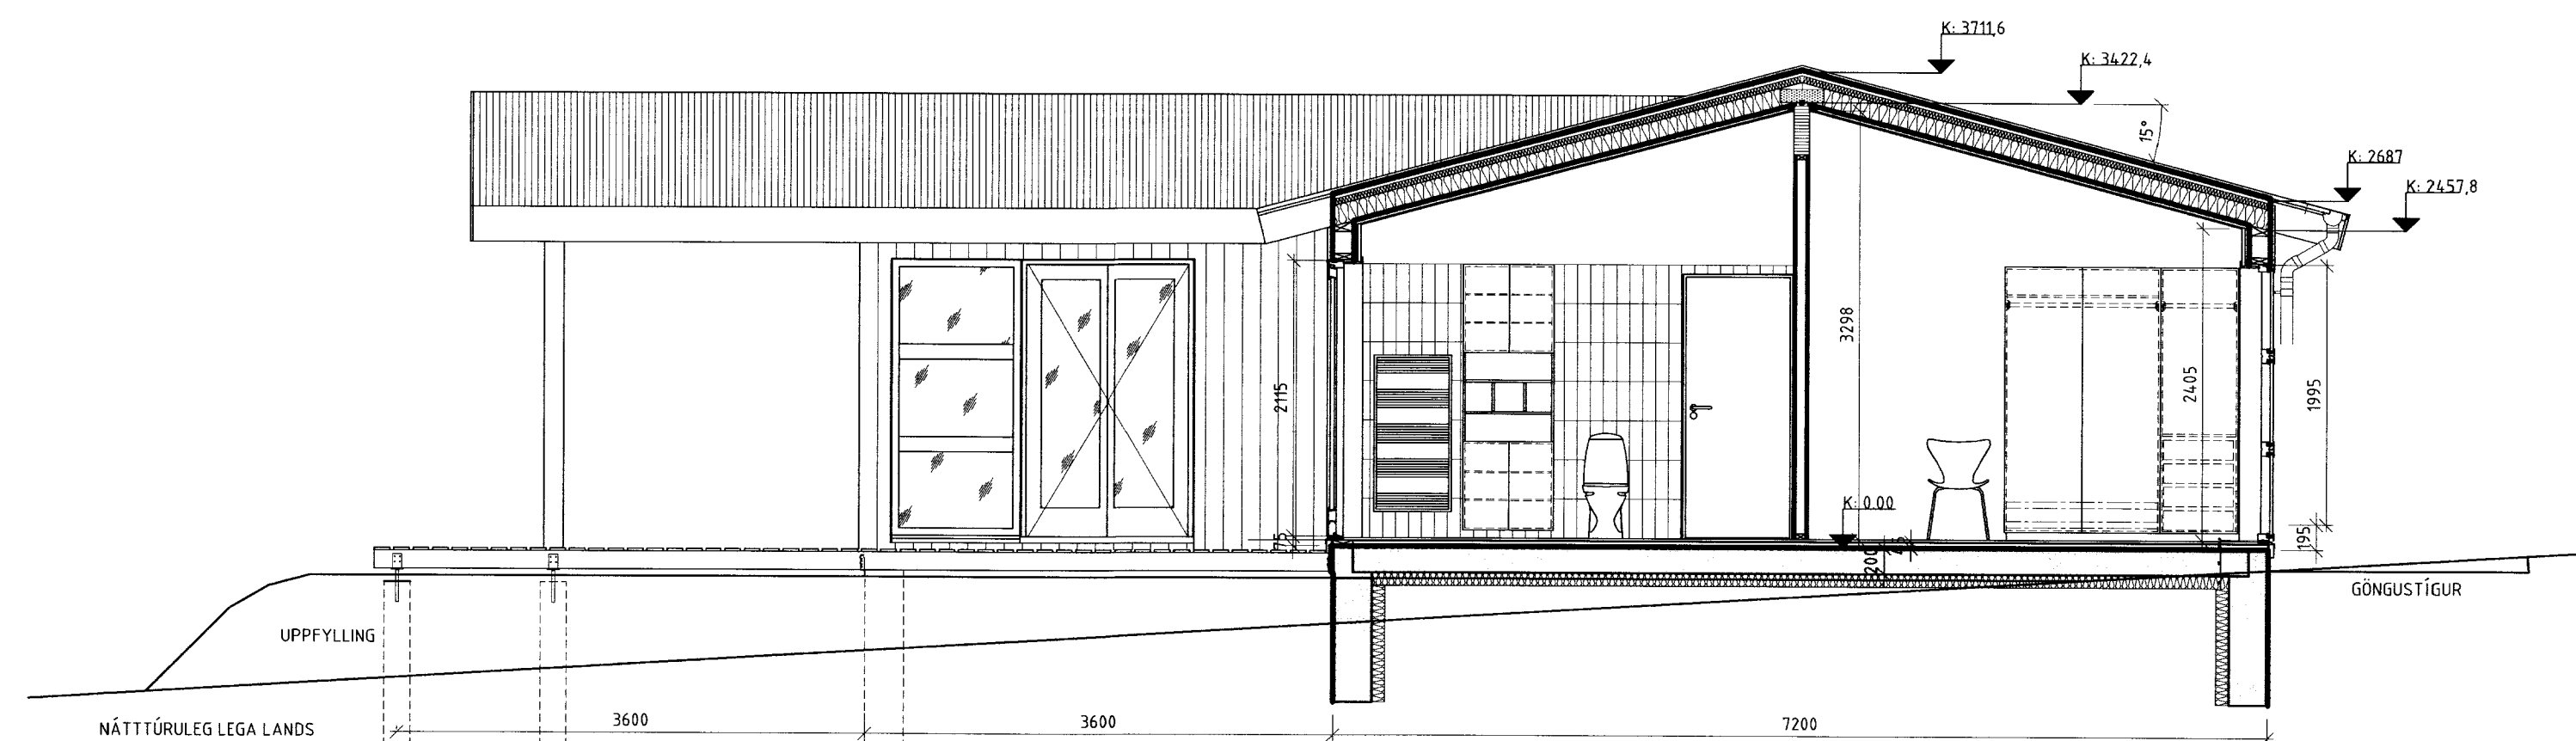

Handwritten notes in a box at the top right corner.

02.11.2006 - HÚS LENGD UM 200 MM TIL SAMRÆMIS VIÐ REYNDARKÖNNUN
 02.11.2006 - GLUGGI BÆTT A HJÓNAHERBERGI OG BAÐHERBERGI

FINNUR P. FRÓÐASON INNANHÚSSARKITEKT FHI
 SKÚLAGATA 61a, 105 REYKJAVÍK
 Sími: 562 9565 - FAX: 562 9560
 finnurp@cad.is - www.cad.is
 kt: 200146-8249

VERK: FRÍSTUNDAHÚS Í LANDI KIÐJABERGS / BREIÐÁS 29
 HEITI: ÚTLIT OG SNID
 MÁL: 1:50

HANNAÐ fpf SAMÞYKKT *Anna P. Pásson* DAGS: 7.09.2006 VERK NR: 952-1 TEIKN. NR. 1