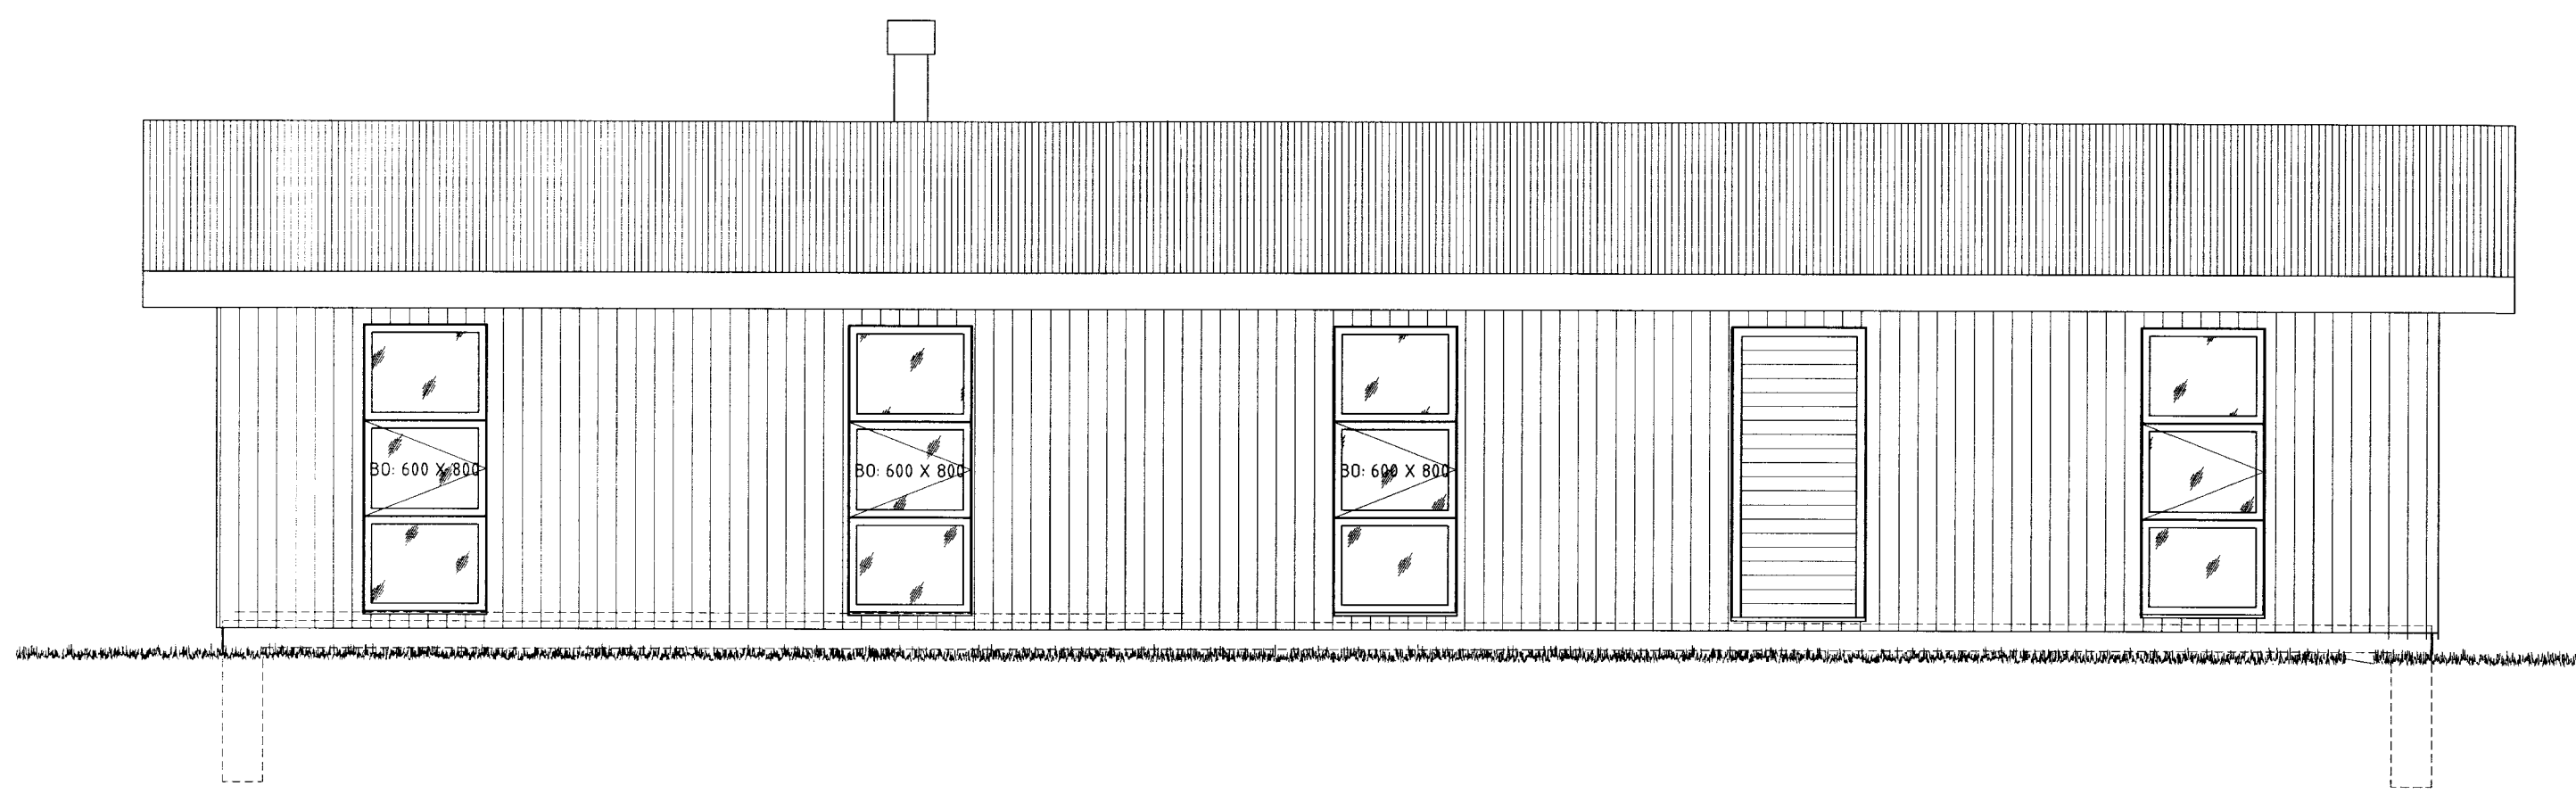

Handwritten notes in a box at the top right corner.

02.11.2006 - HÚS LENGD UM 200 MM TIL SAMRÆMIS VIÐ REYNDARKÖNNUN
 02.11.2006 - GLUGGI BÆTT A HJÓNAHERBERGI OG BAÐHERBERGI

FINNUR P. FRÓÐASON INNANHÚSSARKITEKT FHI
 SKÚLAGATA 61a, 105 REYKJAVÍK
 Sími: 562 9565 - FAX: 562 9560
 finnurp@cad.is - www.cad.is
 kt: 200146-8249

VERK: FRÍSTUNDAHÚS Í LANDI KIÐJABERGS / BREIÐÁS 29
 HEITI: ÚTLIT OG SNID
 MÁL: 1:50

HANNAÐ fpf SAMÞYKKT *Anna P. Pásson* DAGS: 7.09.2006 VERK NR: 952-1 TEIKN. NR. 1