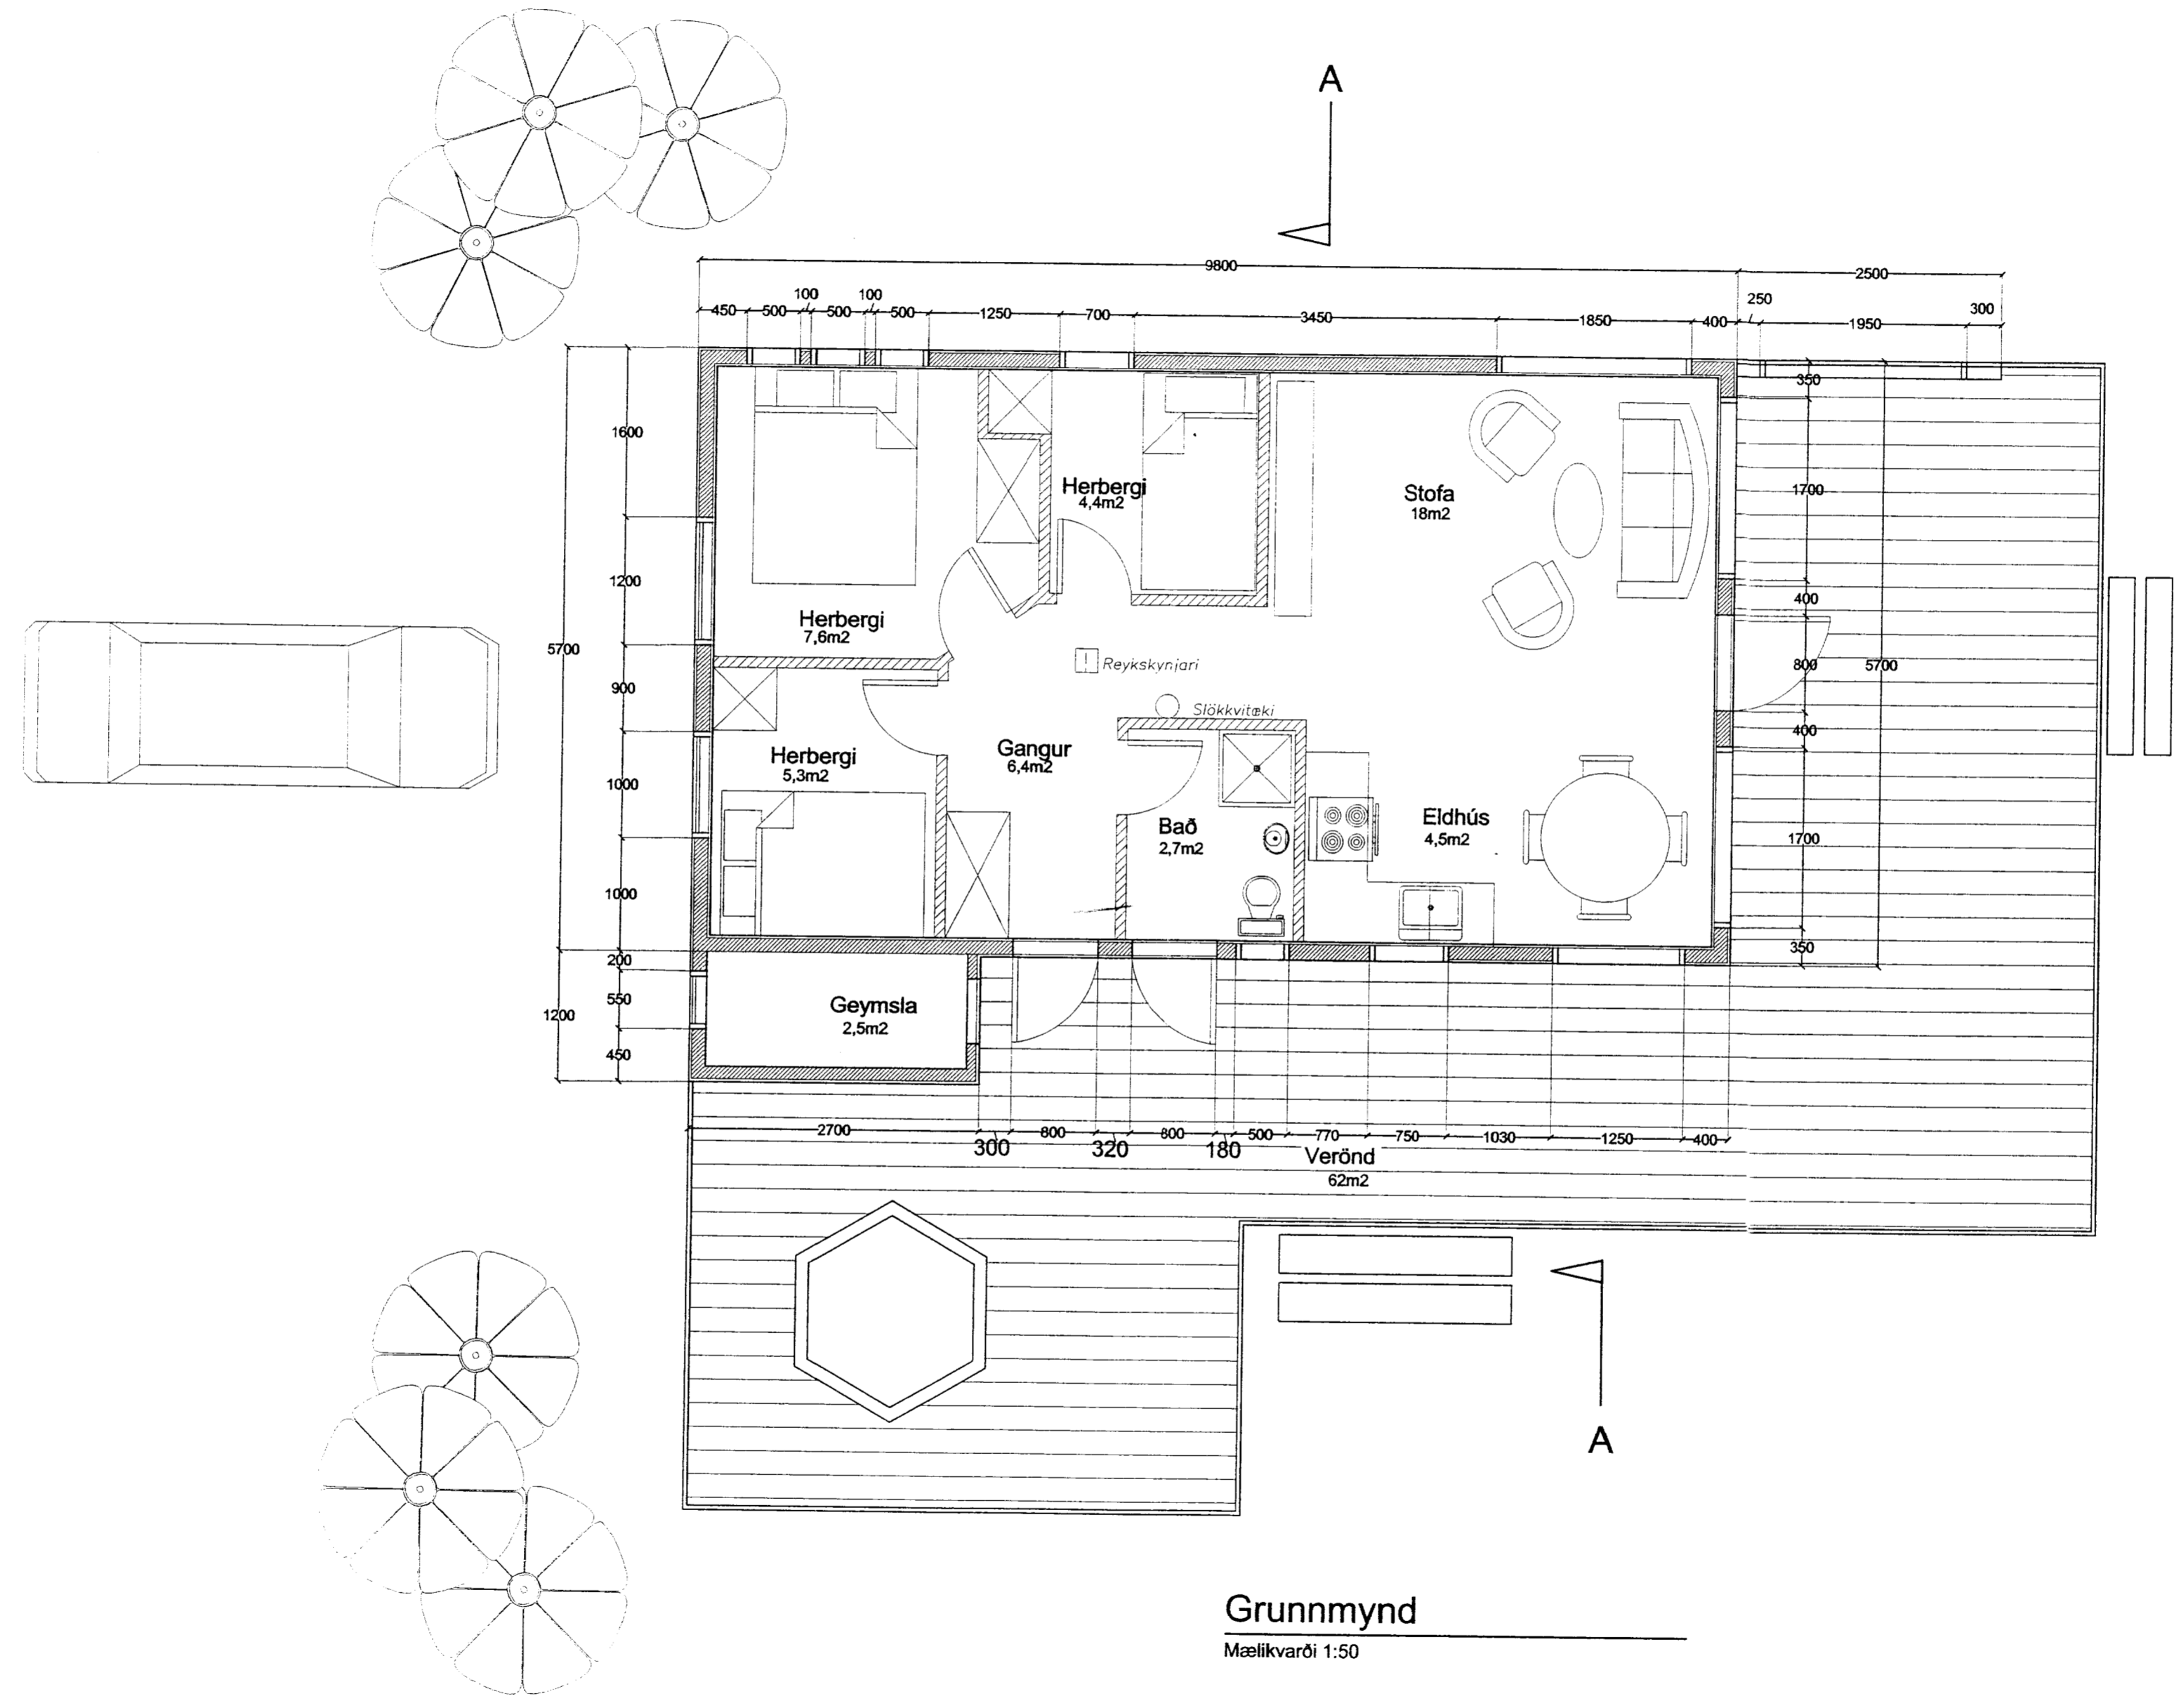

Samp 23/4 '99
 Arnar Einarsson

Grunnmynd
 Mælikvarði 1:50

Hannað	LS	Sumarhús nr.5 við Kjarrbraut í landi Vaðness, Grímsnesshreppi	
Teiknað	KVG	Grunnmynd	
Leifur Stefánsson Kt. 020458-4619 Byggingafræðingur BFI		Mælikvarði 1:50	
		Blað 1 af 3	