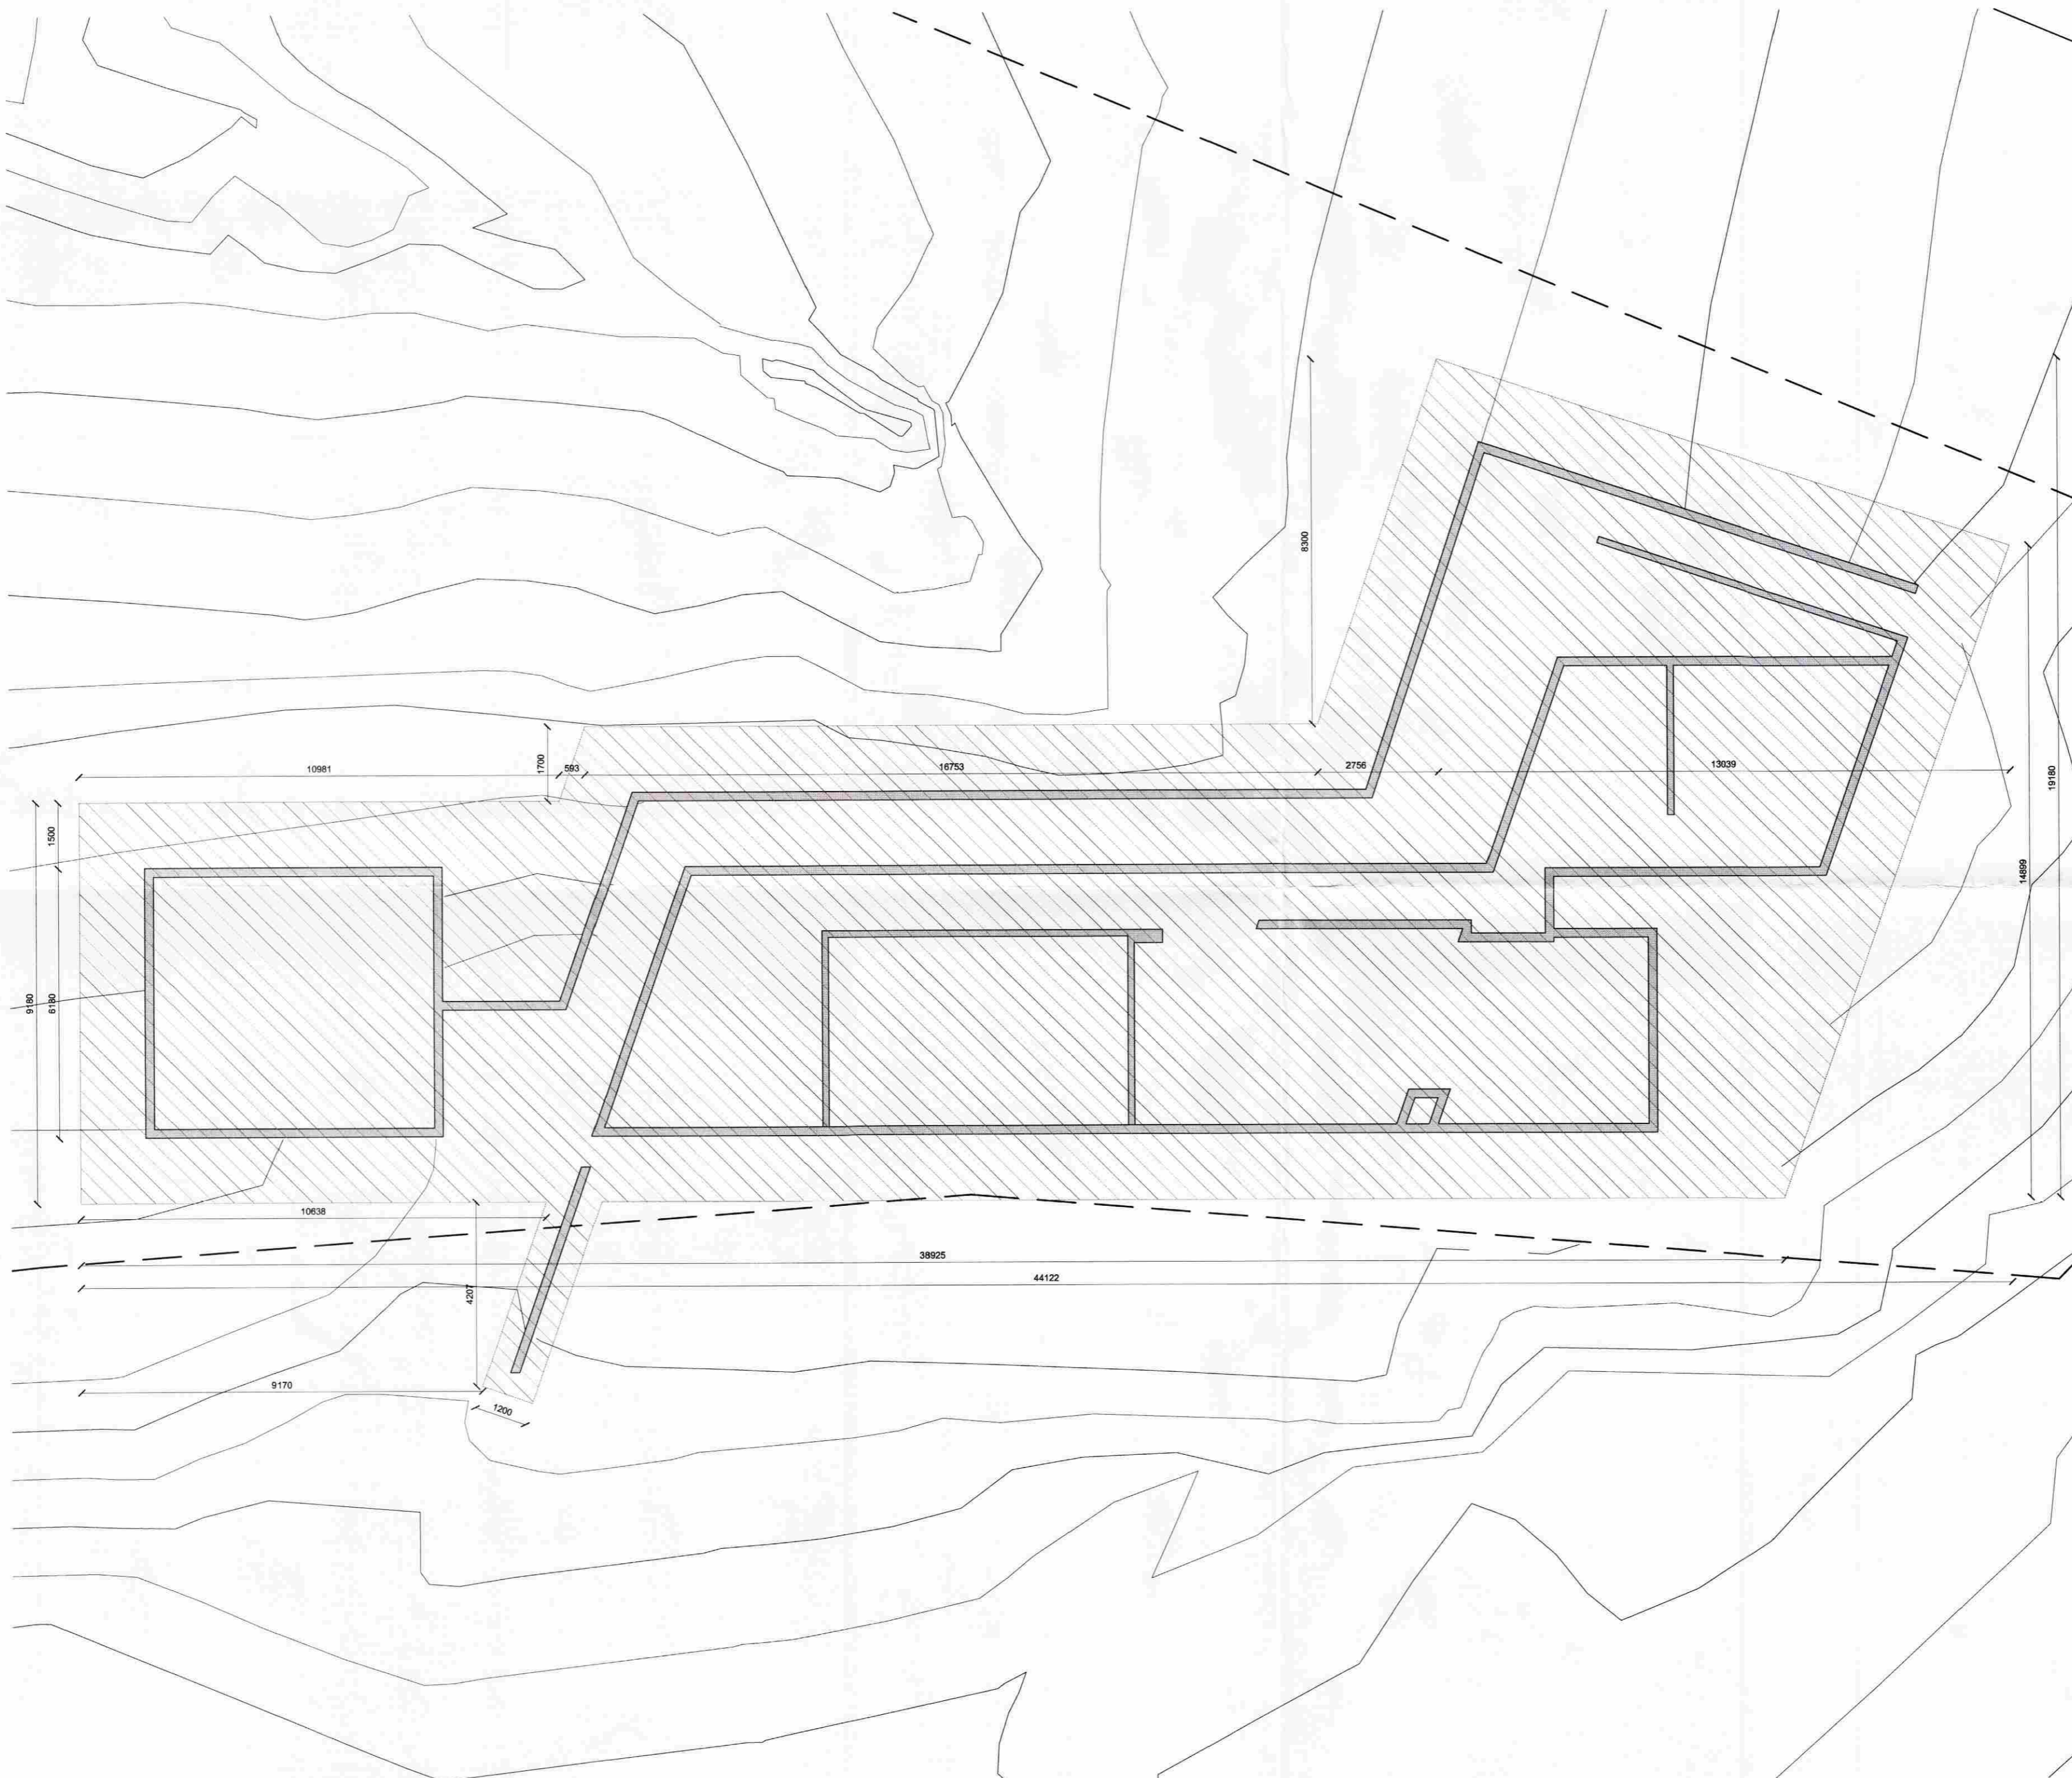

SAMPYKKT

3 0 SEPT. 2008

Ólafur Kjartan
Byggingafræðingur, Amessýslu og Flóahf.

Verk: **Sumarhúsið Langatanga - Klöjobergi**
Verkaup: Ingunn Elín Egilsdóttir / Robert Kaatee
Teikning: **Graftrarplan**
Mkv.: 1:100
Dagsetn.: 27.07.2008
Teiknað: KE / AGLA