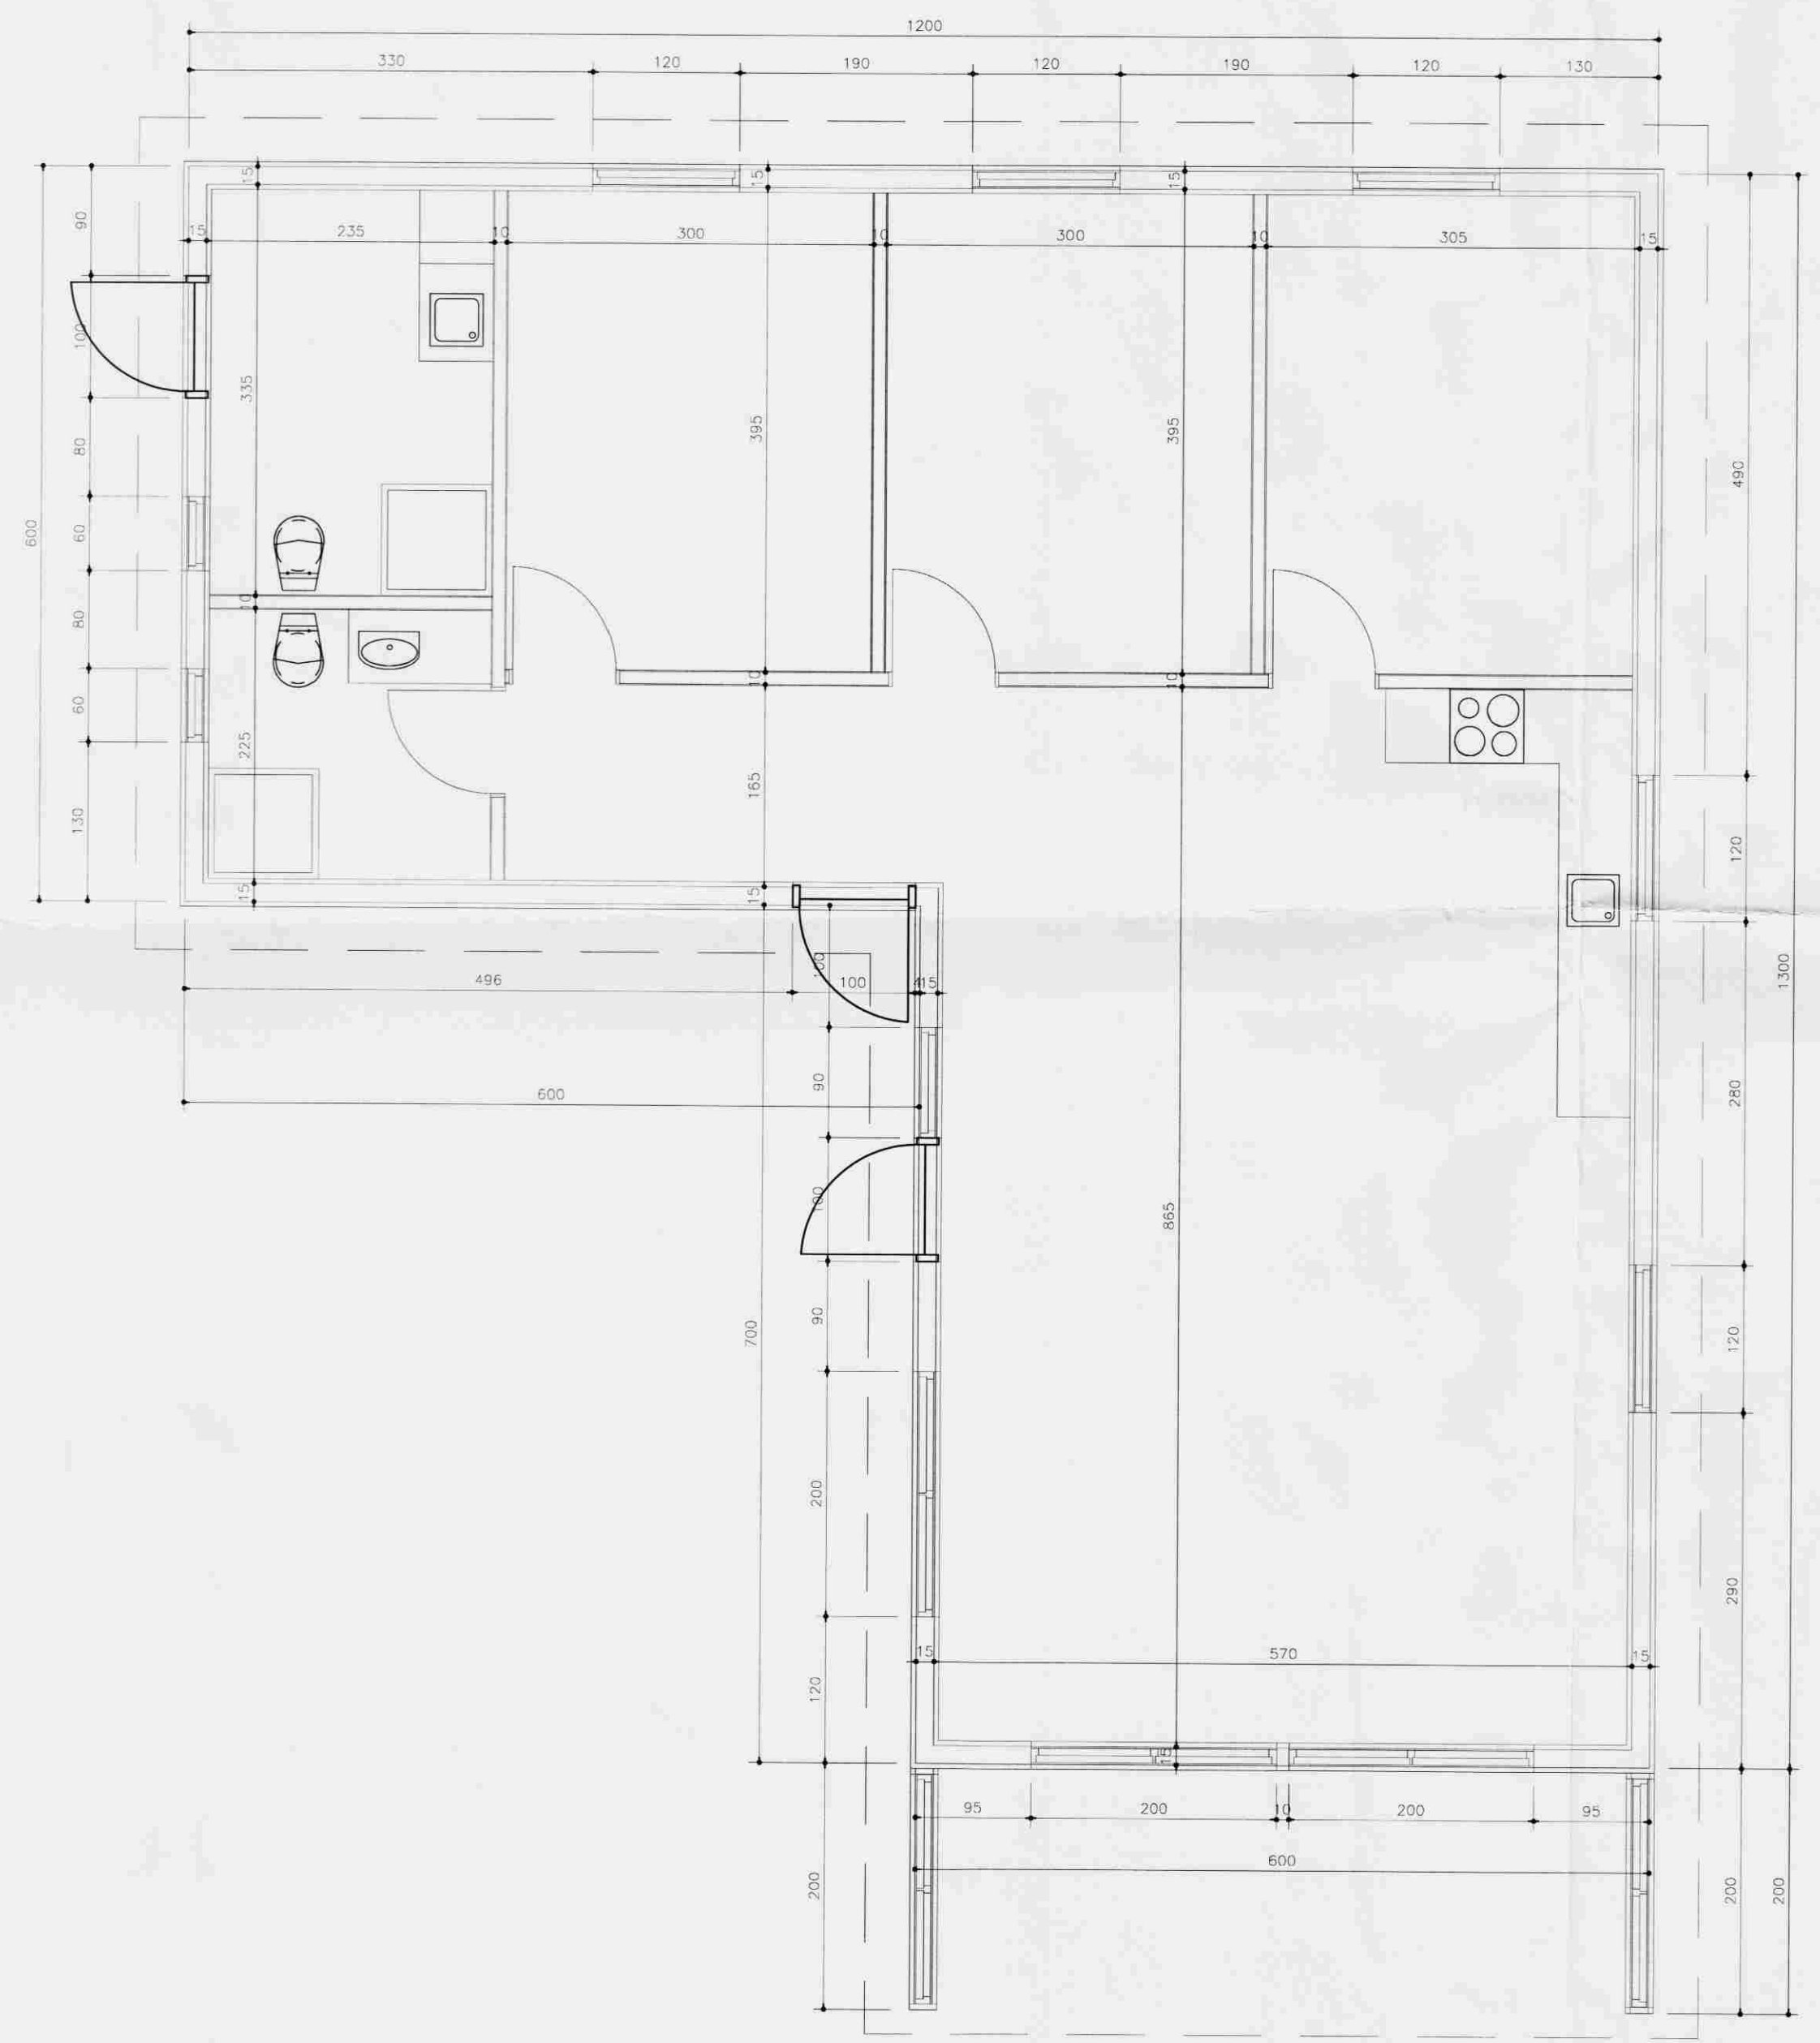

MÓTTÉKIÐ
 19 AUG. 2008
 Byggingafultrúi uppsveita
 Árnessýslu og Flóahrepps

Frístundahús Lyngás
 Í landi Búrfells Grímsnesi

Grunnmynd
 Málsetning

Jóhannes Pétursson
 Byggingateknifráðingur
 Kt. 010448-3959
 S: 567-5107

Hannað:	J.P.	Dagsetning:	10.04.08
Teiknað:	J.P.	MKV:	1:50
Samþykkt:	<i>[Signature]</i>	Nr. teikningar:	M-01