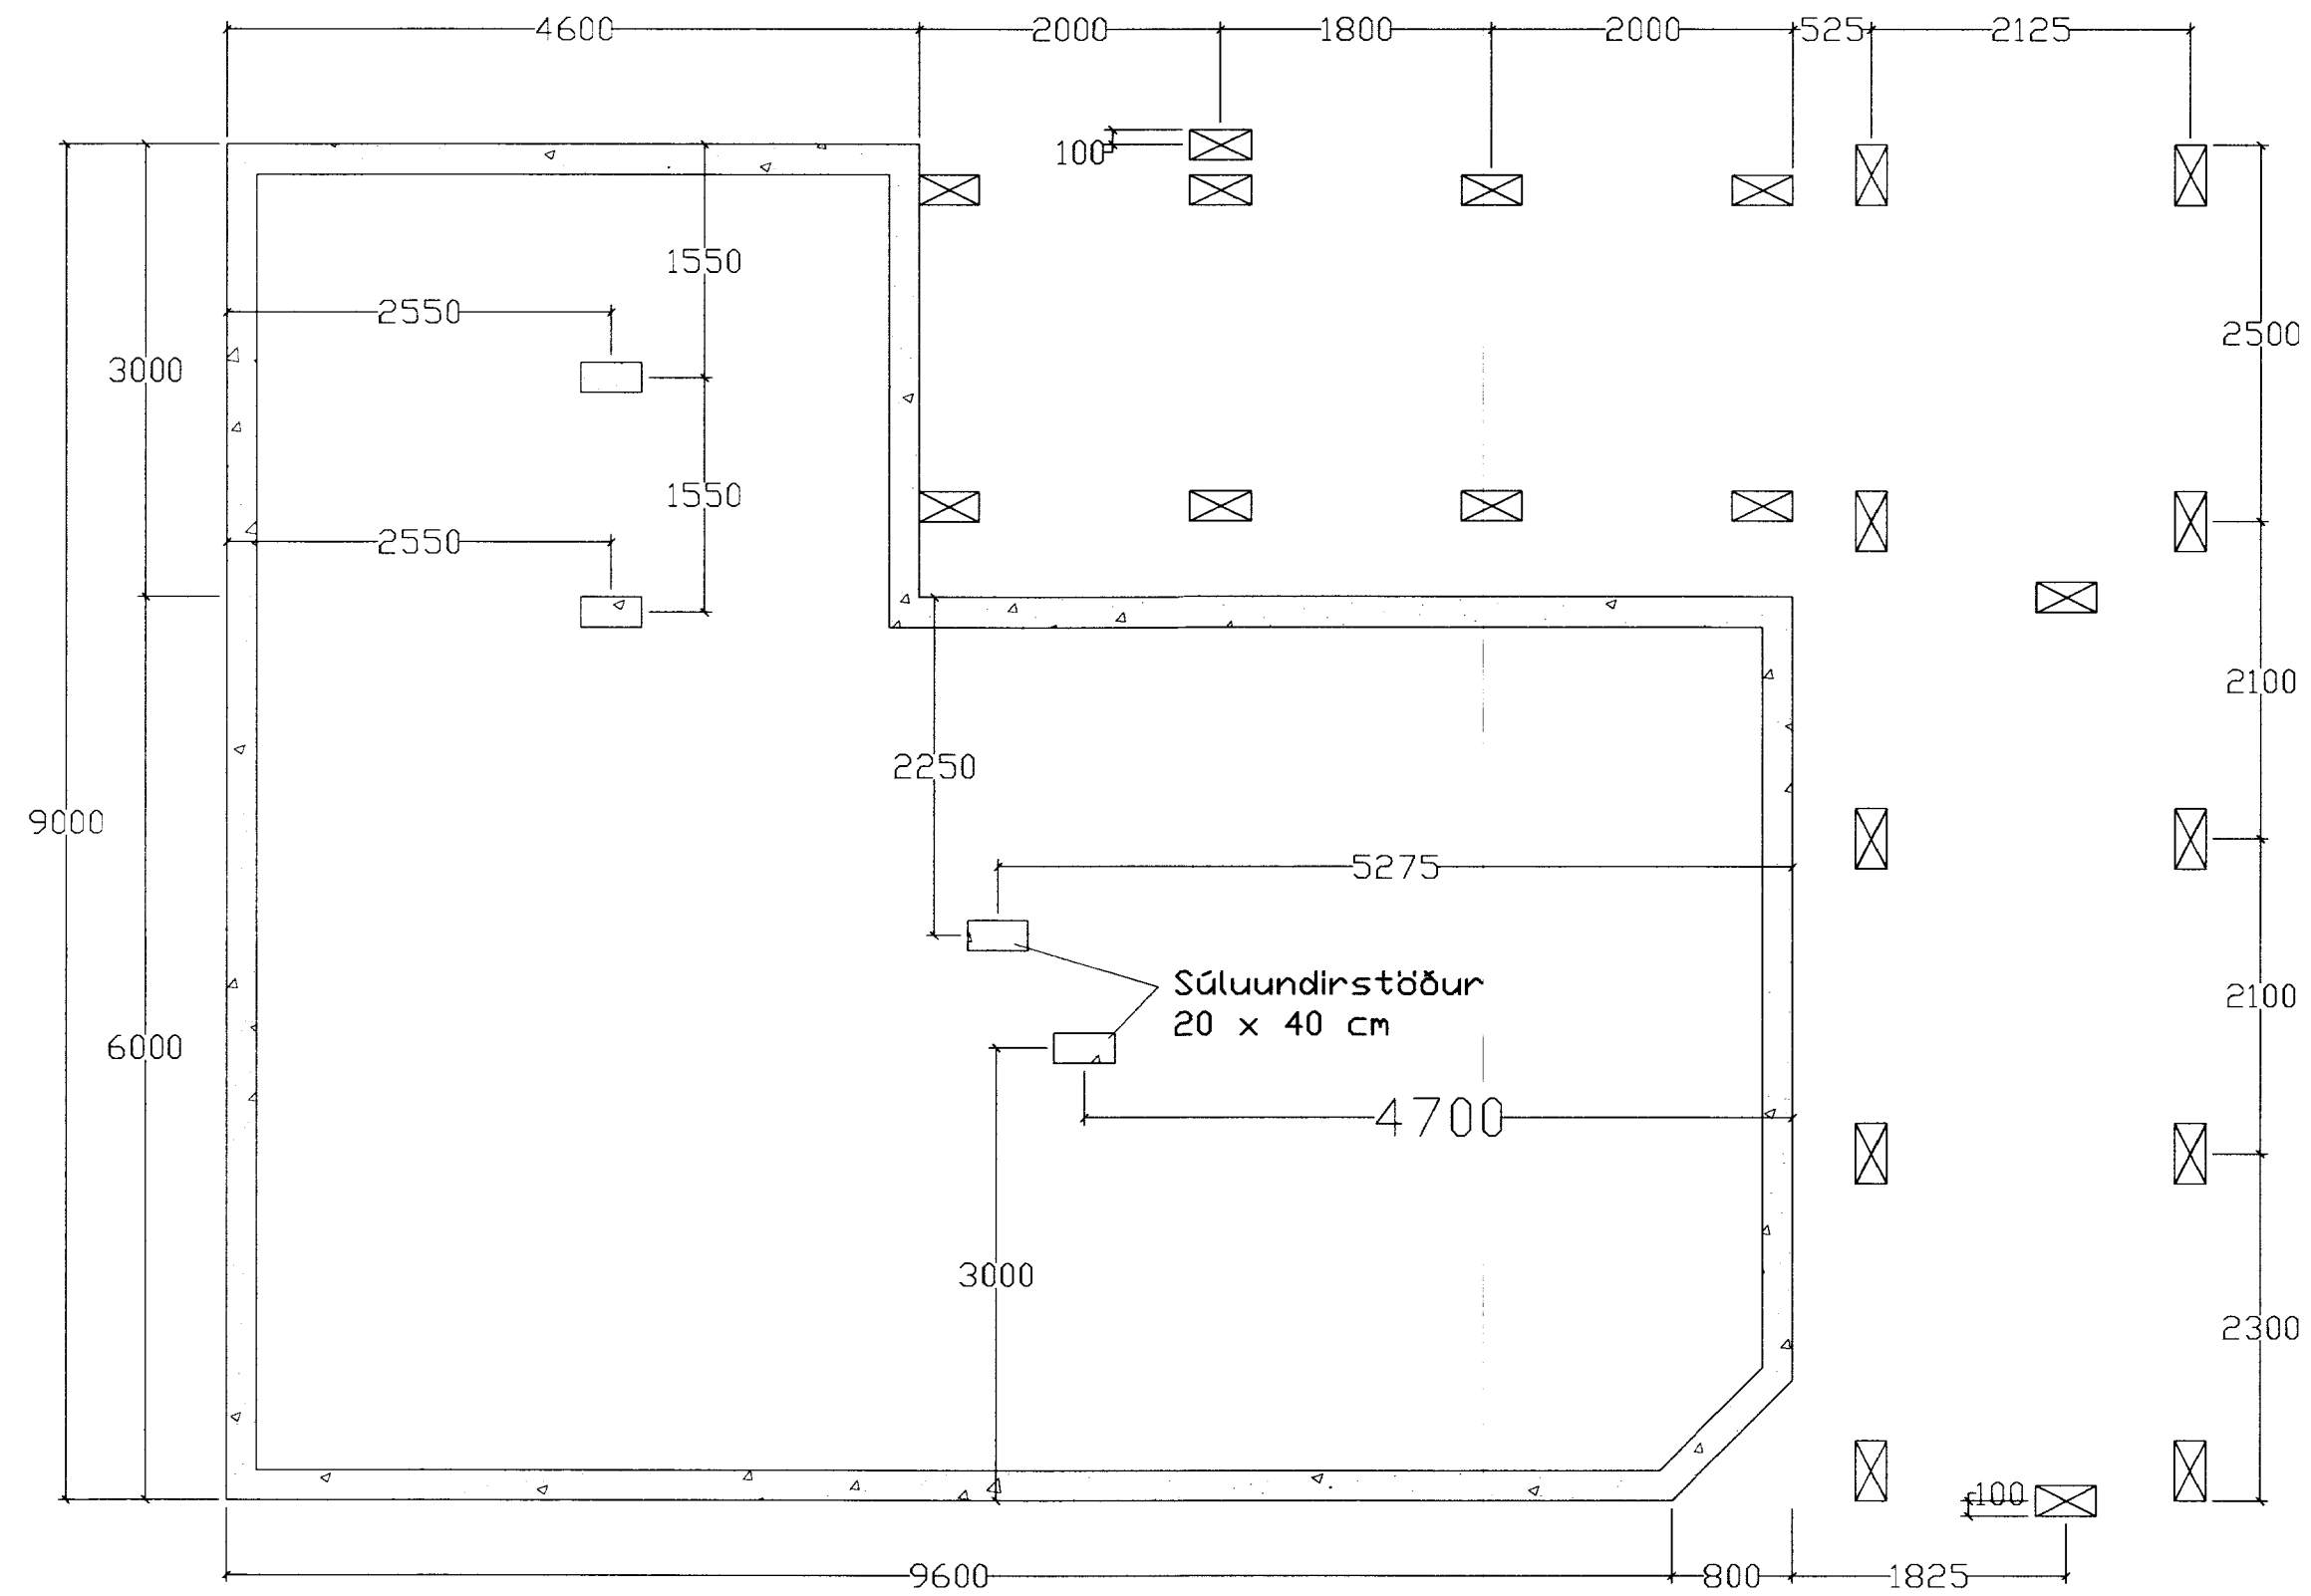

☒ 30cm lægri en sökkull

☐ í hæð sökkuls

SÖKKULL, GRUNNMYND

SÖKKULL, ÞVERSNIÐ

2K12

K10c/c30

2K12

LÆKJARBREKKA 29 Í LANDI BÚRFELLS	MÆL.KV. 1:50 1:5
FRÍSTUNDAHÚR, GERÐ F-155 SÖKKULL STADFÆRD TEIKNING FRÁ FRAMLEIÐANDA HÜSSINS	SÁM. <i>[Signature]</i> DAGSETT 23.09.2005
RÁÐBARDUR SF. RÁÐGJÖF OG VERKFRÆÐJÓNLUSTA SÍMAR: 455 2511 OG 892 8296. FAX: 455 2509	AGUST ÞORGEIRSSON F.V.F. BJARNI ÞÓR EINARSSON F.T.F. TEIKNING NR. BGL29102