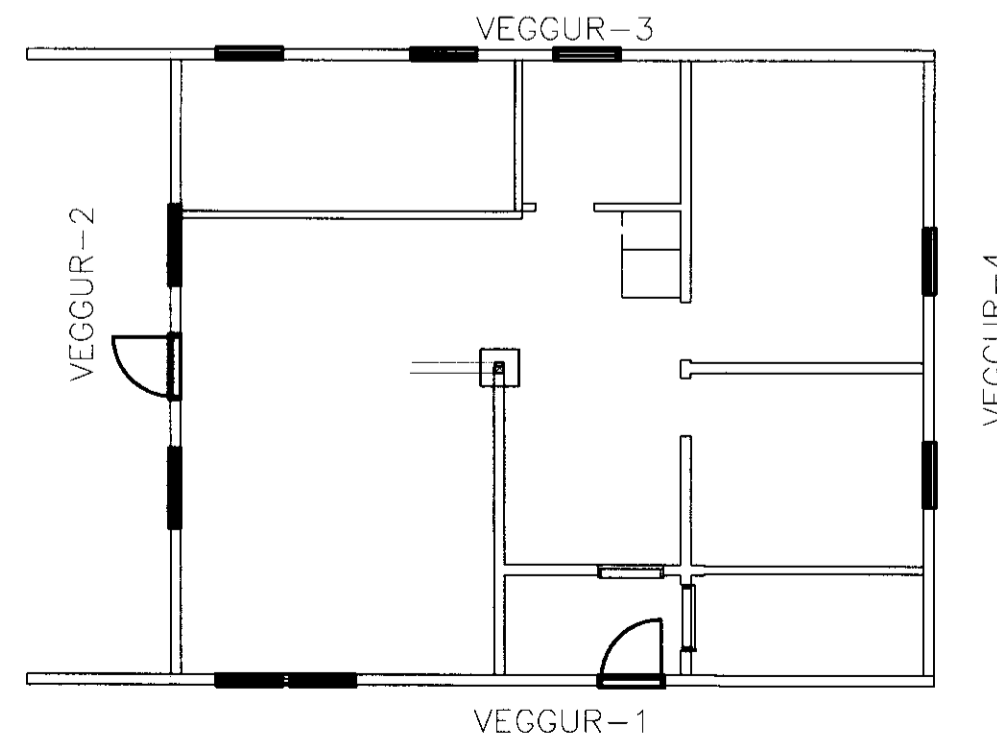

SAMNEGLING HORNA:
GN30/90 c/c100
EINFÖLD RÖD

VEGGLÆGJUR SKARIST UM AMK.
1200mm.
NEGLING: GN30/90 c/c 150.

VEGGUR-1

VEGGUR-3

		VERKFRÆÐISTOFA ARBORGAR ehf AUSTURVEGI 69 800 SELFOSS Sími: 480 4500 Fax: 480 4501 www.verkarborg.is verkarborg@verkarborg.is	
		LÆKJARBREKKA 28	
BURDARVIRKI		MKV:	
VEGGJAPLAN		MKV:	1:100
ÁSÝND VEGGJA		MKV:	1:50
HANNAÐ: T. ELLERT, TÓMASSON	TEKNAÐ: TET		
VERKNUMÉR: 10041	SKIDARNAFN: 10041 - BURDARVIRKI		
DAGSETNING:	SAMÞYKKI:	TEIKNING NÚMÉR:	
13.09.2010		210	