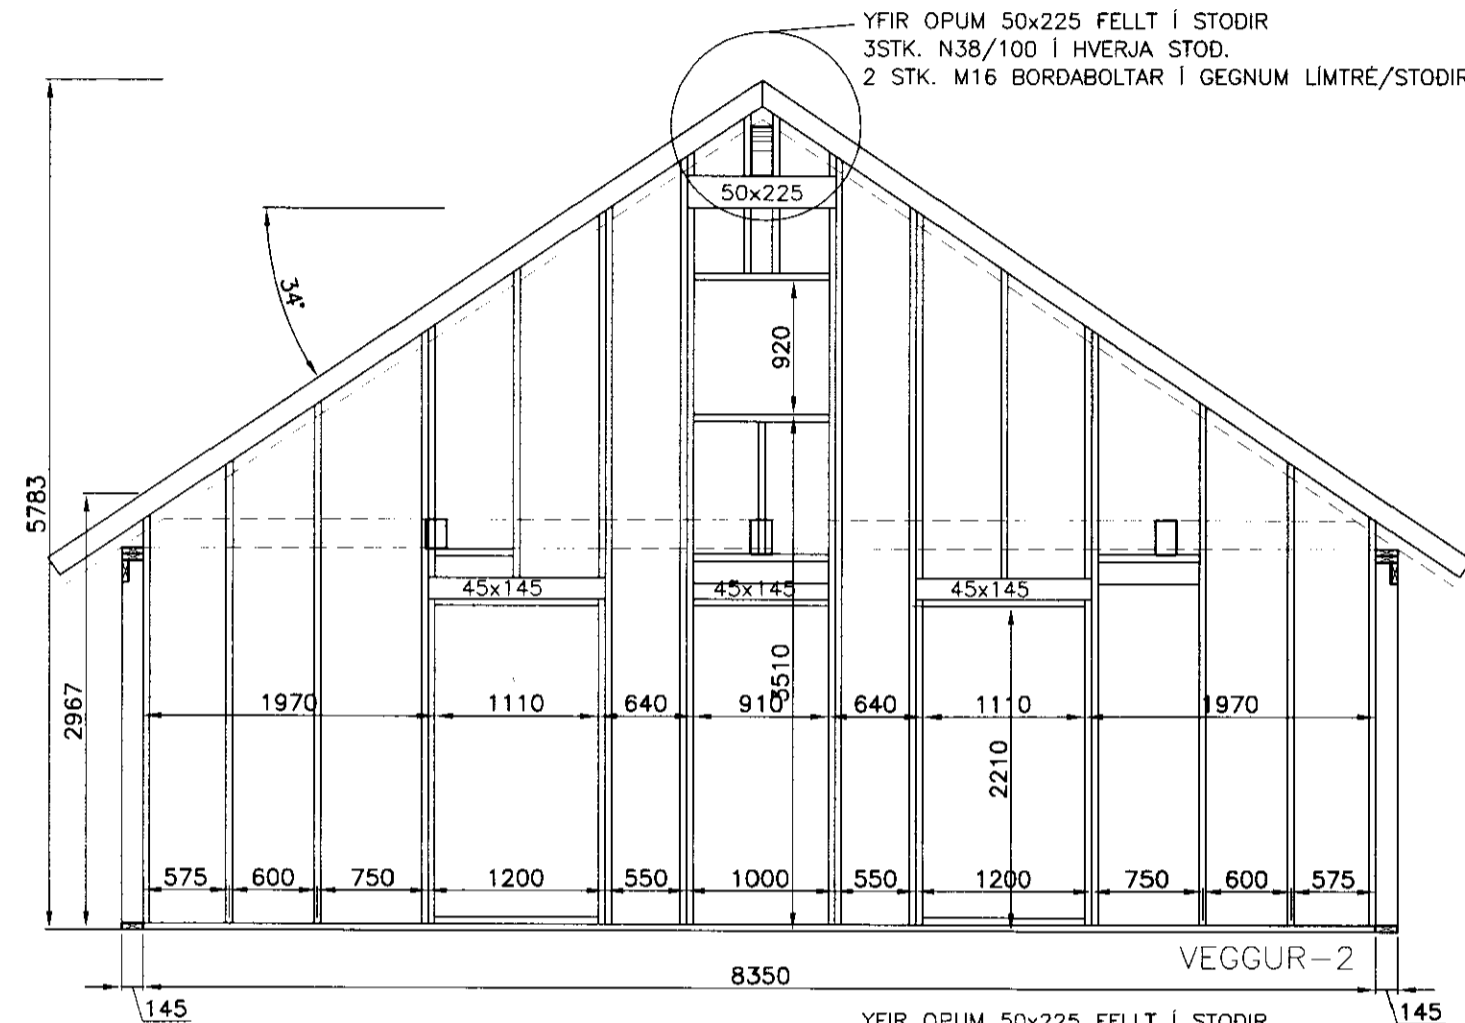

ÁÐUR EN OP ERU GERD
SKAL FARA VEL YFIR STÆRD OG
STADSETNINGU ÞEIRRA OG ÞESS
GÆTT AD GLUGGAR OG HURDIR SEM
VALIN ERU PASSI Í OPIN.

MILLISPIL c/c 800
ERU EKKI SÝND Á TEIKNINGU.
STIKKNEGLJST MED 2xN38/100 Á
HVER SAMSKYFTI.

SAMNEGLING HORNA:
GN30/90 c/c100
EINFÖLD RÖD

VEGGLÆGJUR SKARIST UM AMK.
1200mm.
NEGLING: GN30/90 c/c 150.

VEGGUR-1

VEGGUR-3

		VERKFRÆÐISTOFA ARBORGAR ehf AUSTURVEGI 69 800 SELFOSS Sími: 480 4500 Fax: 480 4501 www.verkarborg.is verkarborg@verkarborg.is	
		LÆKJARBREKKA 28	
BURDARVIRKI		MKV:	
VEGGJAPLAN		MKV:	1:100
ÁSÝND VEGGJA		MKV:	1:50
HANNAÐ: T. ELLERT, TÓMASSON	TEKNAÐ: TET		
VERKNUMÉR: 10041	SKIDARNAFN: 10041 - BURDARVIRKI		
DAGSETNING:	SAMÞYKKI:	TEIKNING NÚMÉR:	
13.09.2010		210	