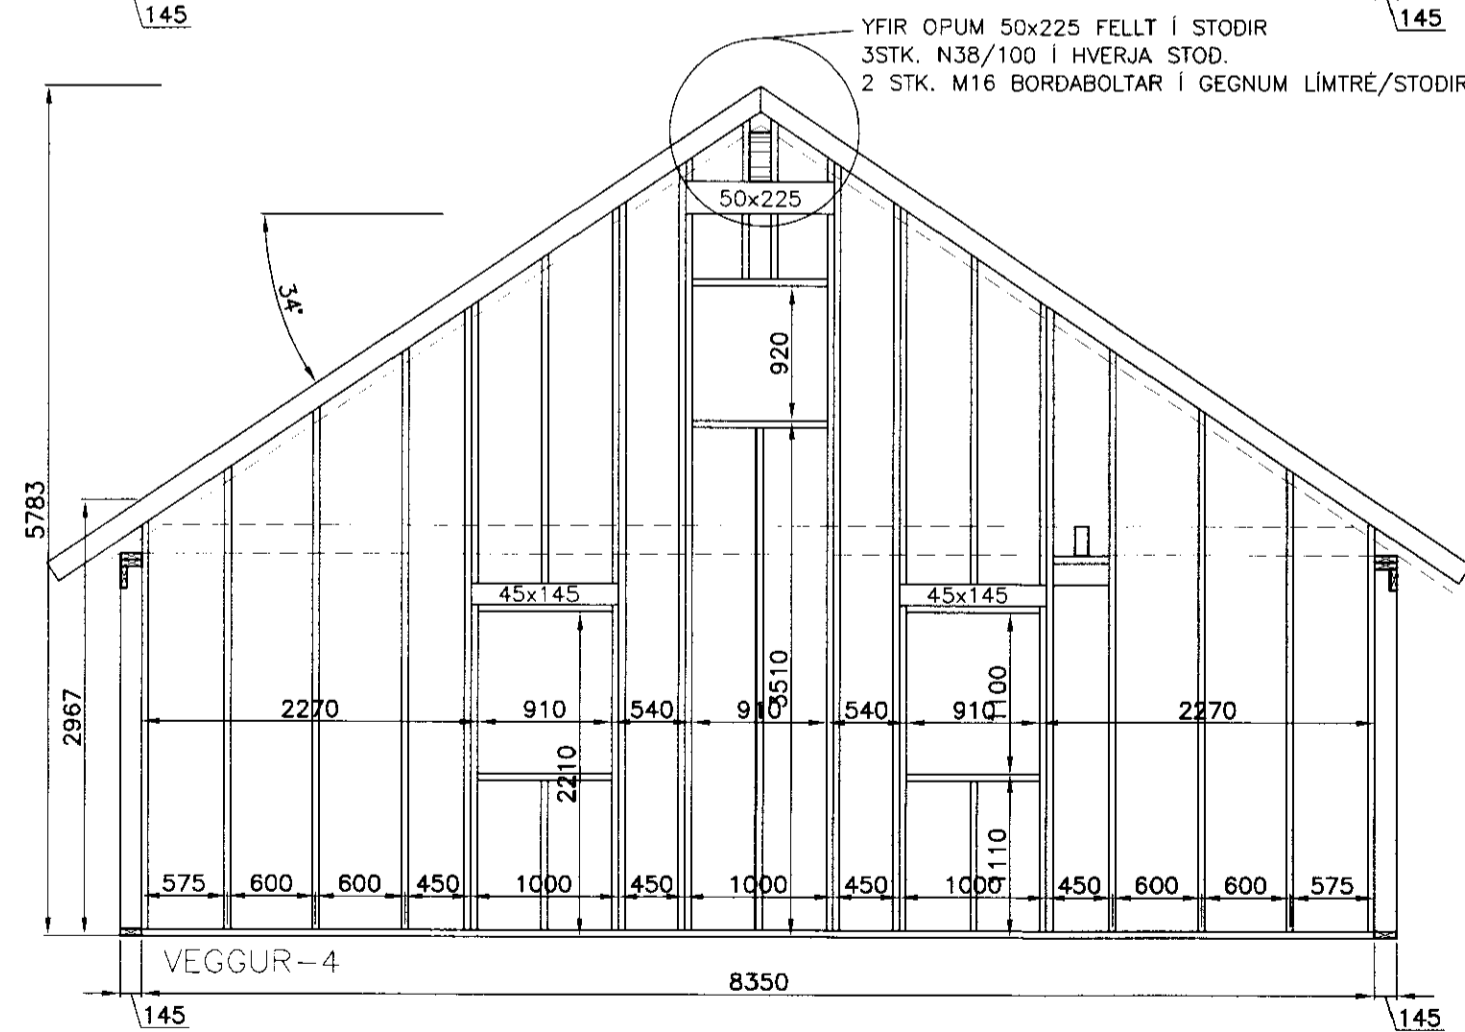

ÁÐUR EN OP ERU GERD
SKAL FARA VEL YFIR STÆRD OG
STADSETNINGU ÞEIRRA OG ÞESS
GÆTT AD GLUGGAR OG HURDIR SEM
VALIN ERU PASSI Í OPIN.

MILLISPIL c/c 800
ERU EKKI SÝND Á TEIKNINGU.
STIKKNEGLJST MED 2xN38/100 Á
HVER SAMSKYFTI.

SAMNEGLING HORNA:
GN30/90 c/c100
EINFÖLD RÖD

VEGGLÆGJUR SKARIST UM AMK.
1200mm.
NEGLING: GN30/90 c/c 150.

VEGGUR-1

VEGGUR-3

		VERKFRÆÐISTOFA ARBORGAR ehf AUSTURVEGI 69 800 SELFOSS Sími: 480 4500 Fax: 480 4501 www.verkarborg.is verkarborg@verkarborg.is	
		LÆKJARBREKKA 28	
BURDARVIRKI		MKV:	
VEGGJAPLAN		MKV:	1:100
ÁSÝND VEGGJA		MKV:	1:50
HANNAÐ: T. ELLERT, TÓMASSON	TEKNAÐ: TET		
VERKNUMÉR: 10041	SKIDARNAFN: 10041 - BURDARVIRKI		
DAGSETNING:	SAMÞYKKI:	TEIKNING NÚMÉR:	
13.09.2010		210	