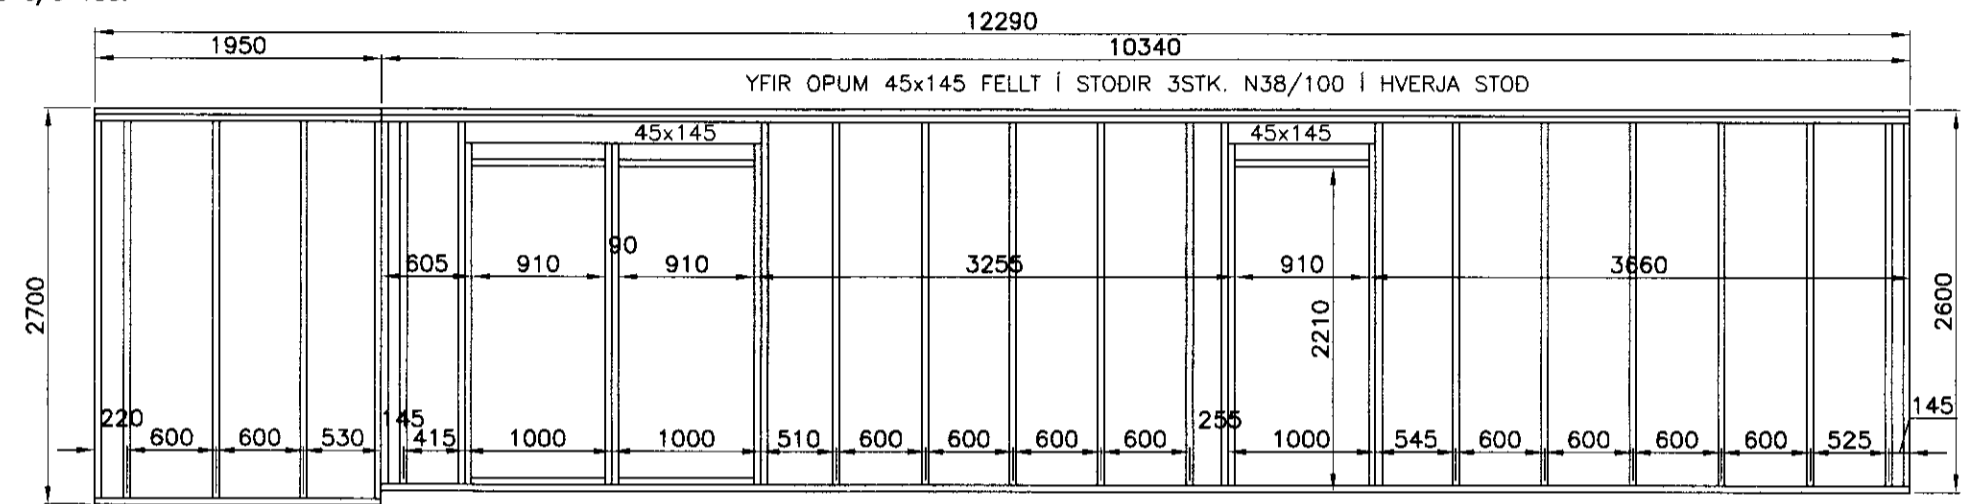

SAMNEGLING HORNA:
GN30/90 c/c100
EINFÖLD RÖD

VEGGLÆGJUR SKARIST UM AMK.
1200mm.
NEGLING: GN30/90 c/c 150.

VEGGUR-1

VEGGUR-3

		VERKFRÆÐISTOFA ARBORGAR ehf AUSTURVEGI 69 800 SELFOSS Sími: 480 4500 Fax: 480 4501 www.verkarborg.is verkarborg@verkarborg.is	
		LÆKJARBREKKA 28	
BURDARVIRKI		MKV:	
VEGGJAPLAN		MKV:	1:100
ÁSÝND VEGGJA		MKV:	1:50
HANNAÐ: T. ELLERT, TÓMASSON	TEKNAÐ: TET		
VERKNUMÉR: 10041	SKIDARNAFN: 10041 - BURDARVIRKI		
DAGSETNING:	SAMÞYKKI:	TEIKNING NÚMÉR:	
13.09.2010		210	