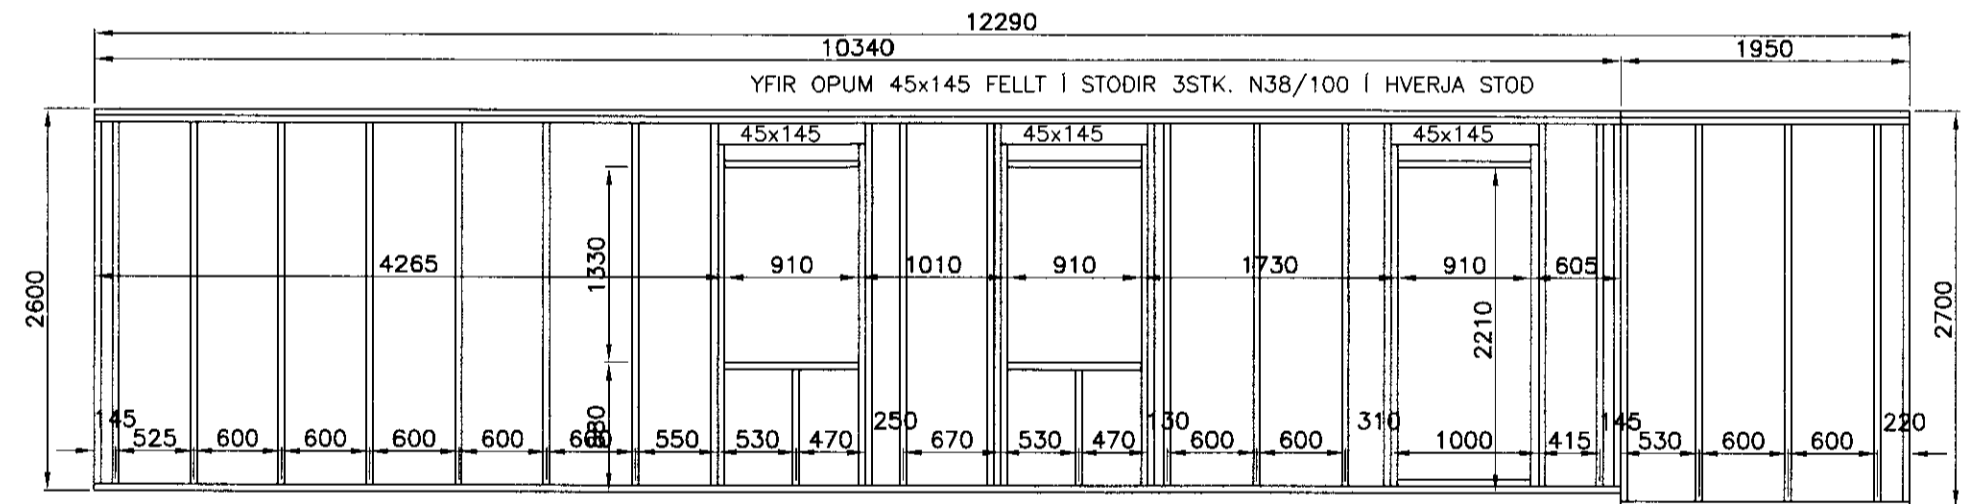

SAMNEGLING HORNA:
GN30/90 c/c100
EINFÖLD RÖD

VEGGLÆGJUR SKARIST UM AMK.
1200mm.
NEGLING: GN30/90 c/c 150.

VEGGUR-1

VEGGUR-3

		VERKFRÆÐISTOFA ARBORGAR ehf AUSTURVEGI 69 800 SELFOSS Sími: 480 4500 Fax: 480 4501 www.verkarborg.is verkarborg@verkarborg.is	
		LÆKJARBREKKA 28	
BURDARVIRKI		MKV:	
VEGGJAPLAN		MKV:	1:100
ÁSÝND VEGGJA		MKV:	1:50
HANNAÐ: T. ELLERT, TÓMASSON	TEKNAÐ: TET		
VERKNUMÉR: 10041	SKIDARNAFN: 10041 - BURDARVIRKI		
DAGSETNING:	SAMÞYKKI:	TEIKNING NÚMÉR:	
13.09.2010		210	