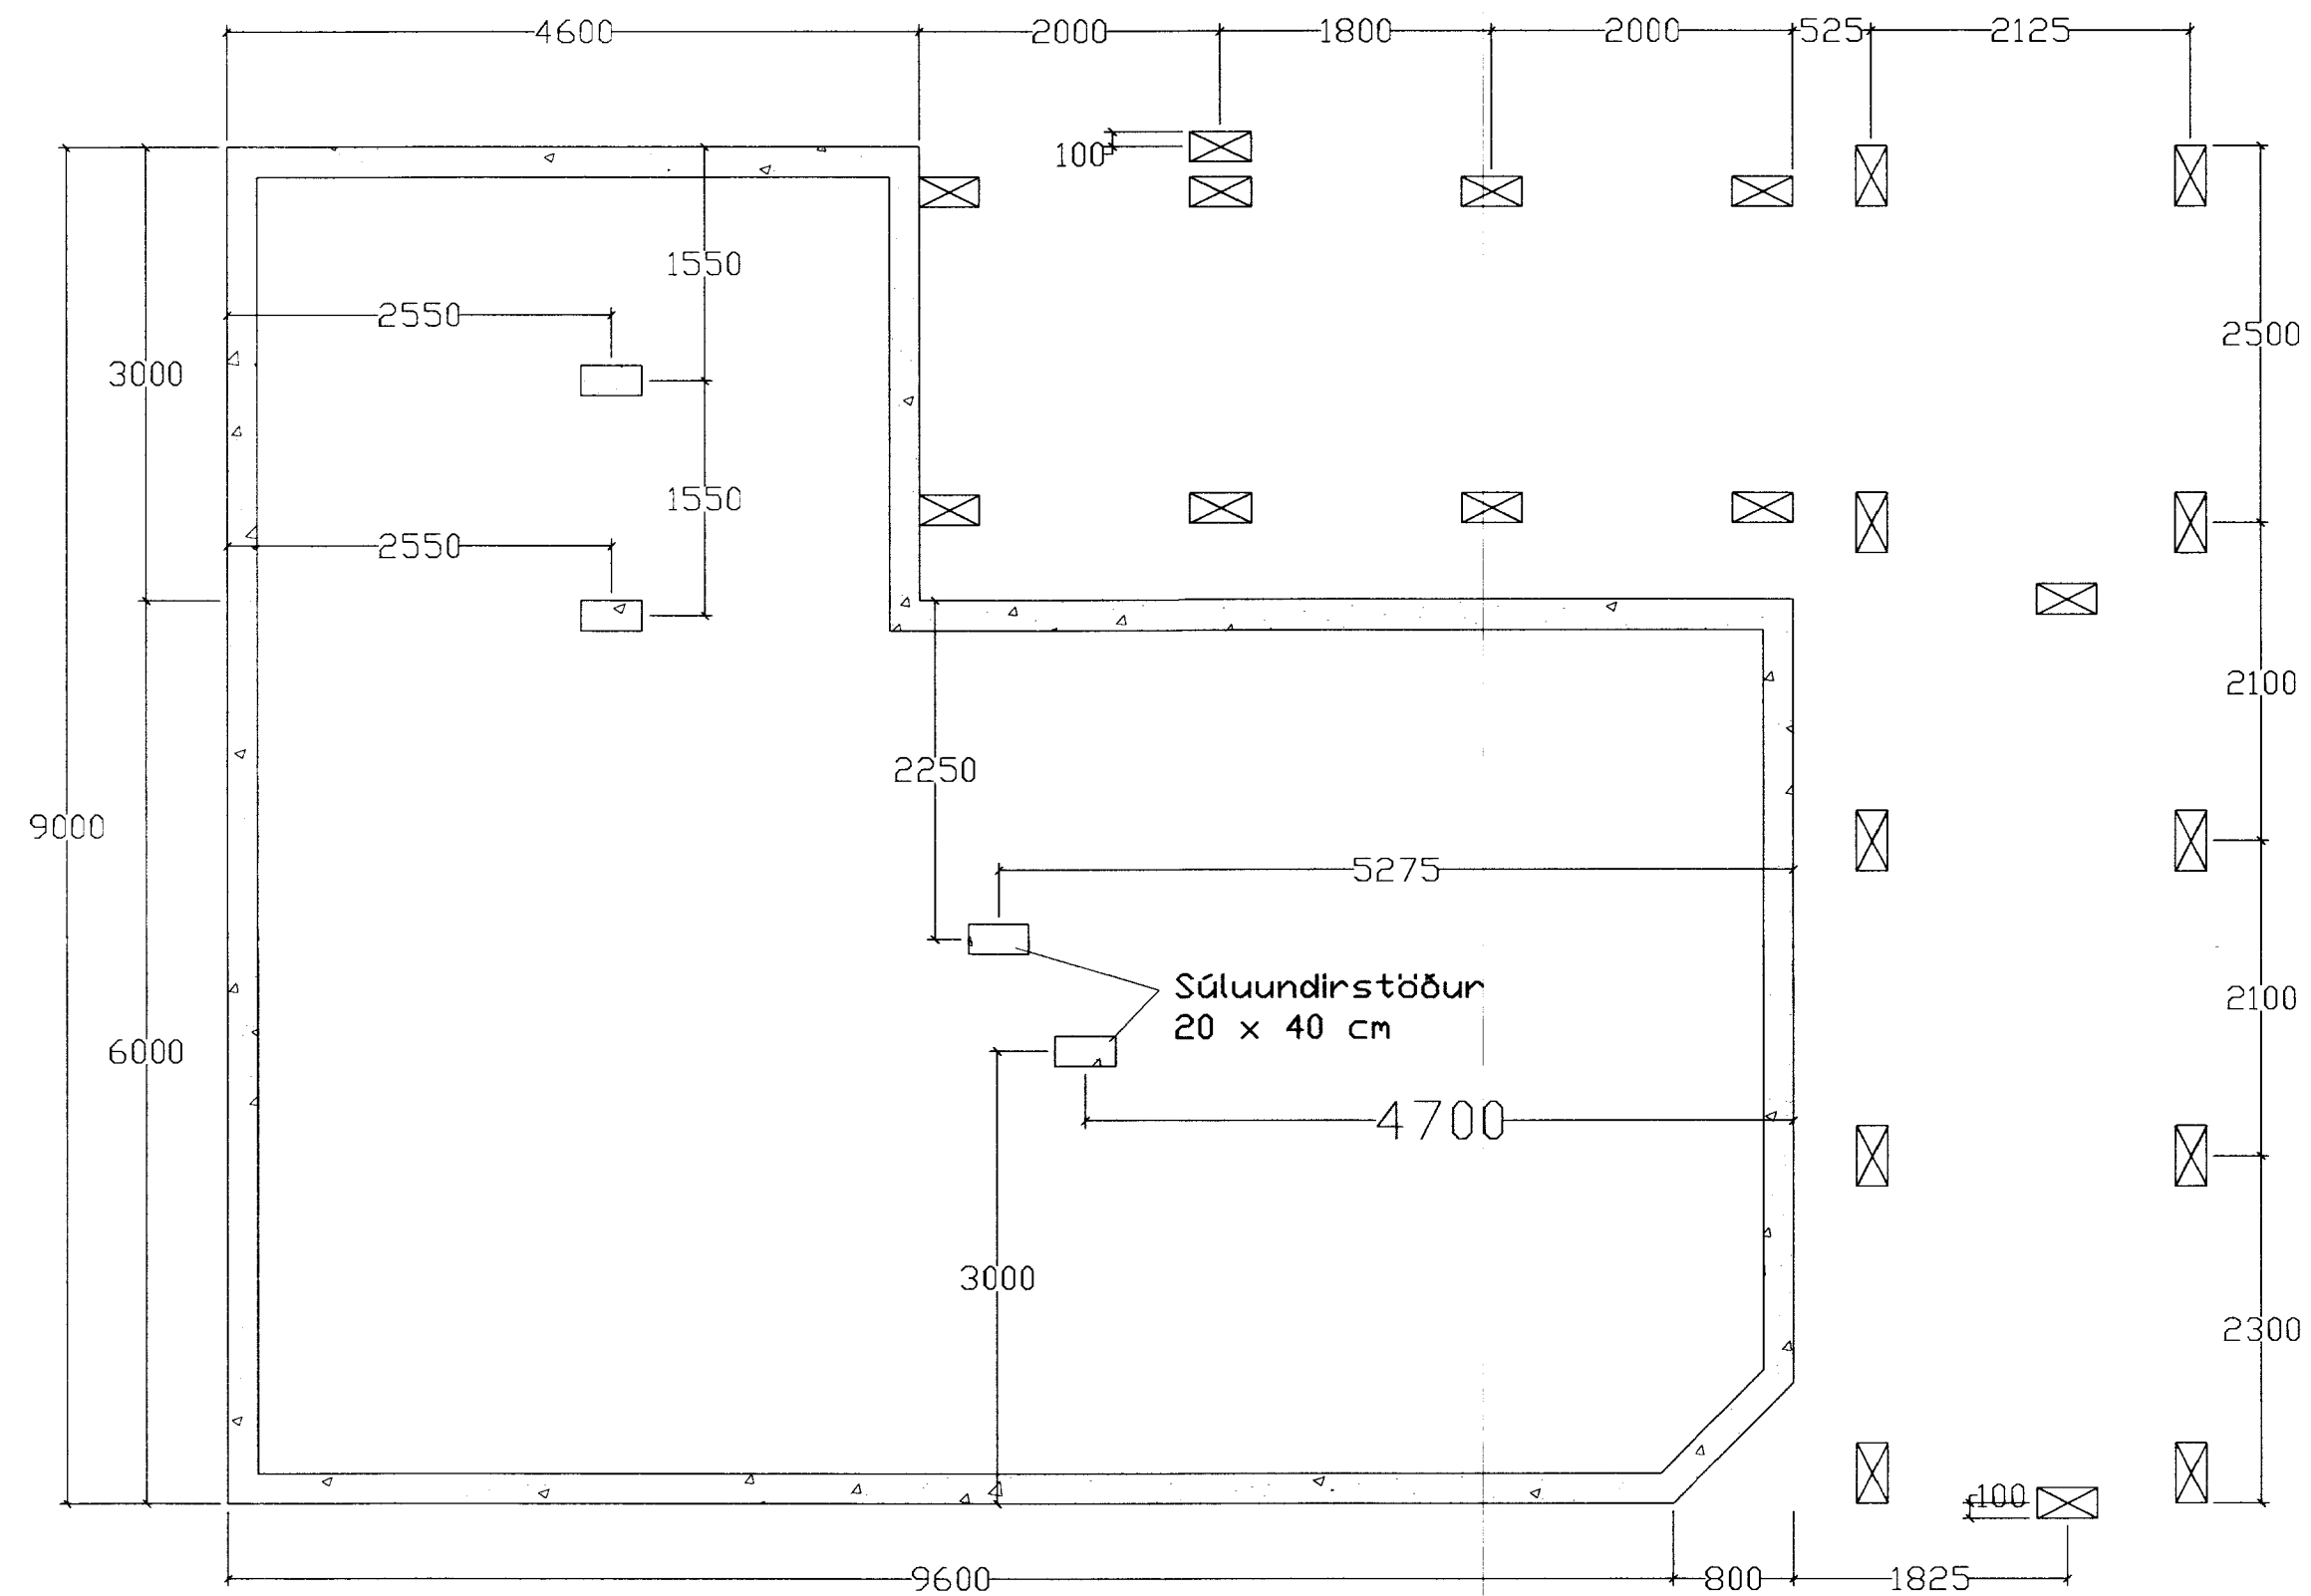

☒ 30cm lægri en sökkull

☐ í hæð sökkuls

SÖKKULL, GRUNNMYND

SÖKKULL, ÞVERSNIÐ

2K12

K10c/c30

2K12

LÆKJARBEKKA 29		MEL.KV.
Í LANDI BÚRFELLS		1:50 1:5
FRÍSTUNDAHÚR, GERÐ F-155	SÖKKULL	SAPP: <i>Markantinn</i>
STADFÆRD TEIKNING FRÁ FRAMLEIÐANDA HÜSSINS		DAGSEFN 25.09.2005
RÁÐBARDUR SF.	ÁGUST ÞORGEIRSSON F.VFI BJARNI ÞÓR EINARSSON F.TFI	TEIKNING NR. BGL23102
SÍMAR: 455 2511 OG 892 8296. FAX: 455 2509		