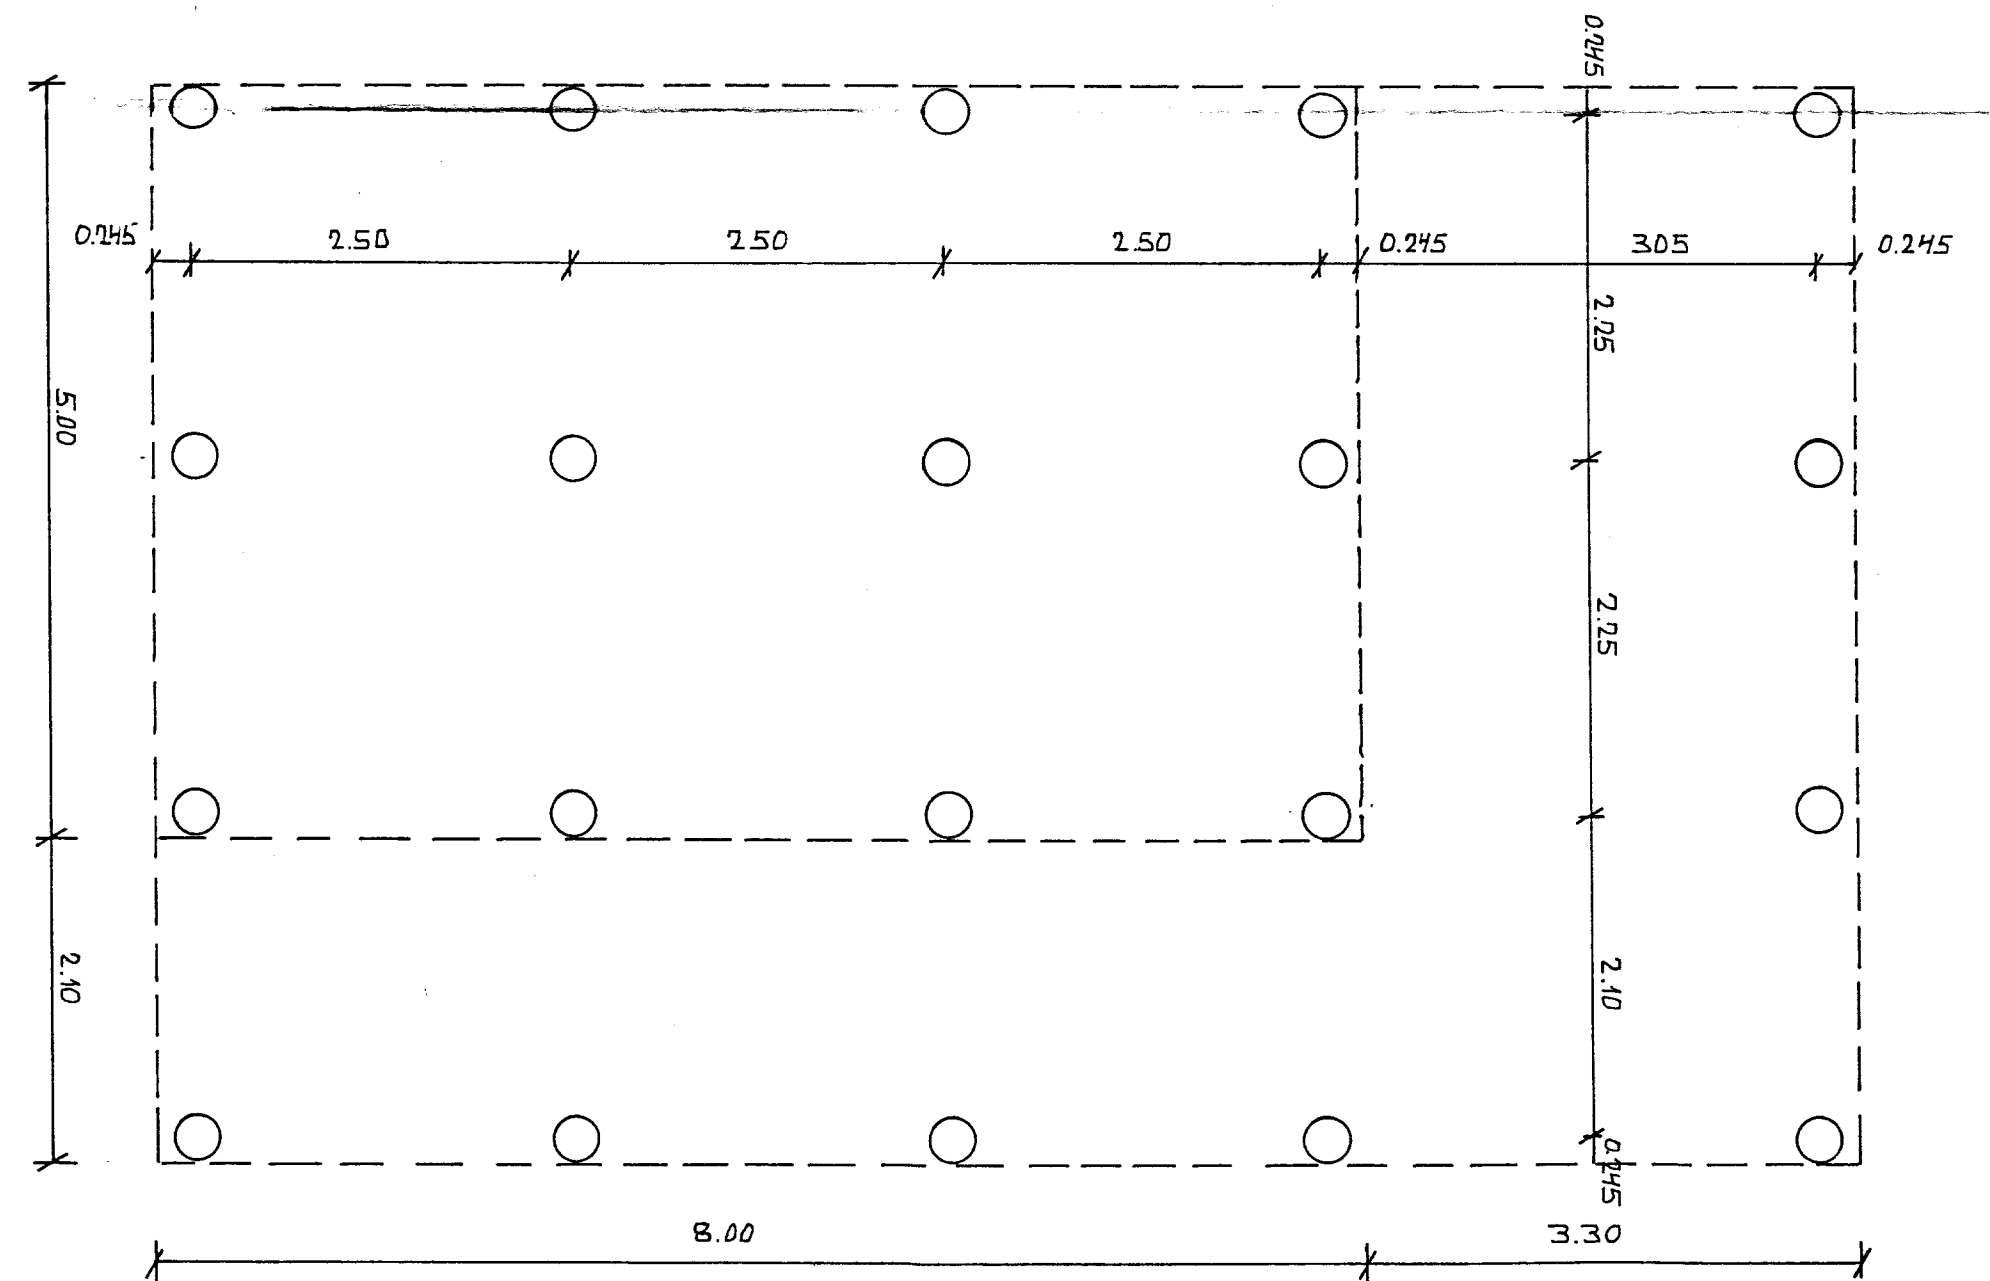

13/16/88  
 H. Einarsson

8.0m

SUMARHÚS		MKV: 1:100
		1:50
		DAGS: 29.05 1988
EYJÓLFUR VALBARÐSSON		
BYGGINGARTEKNI FR/EDINGUR		