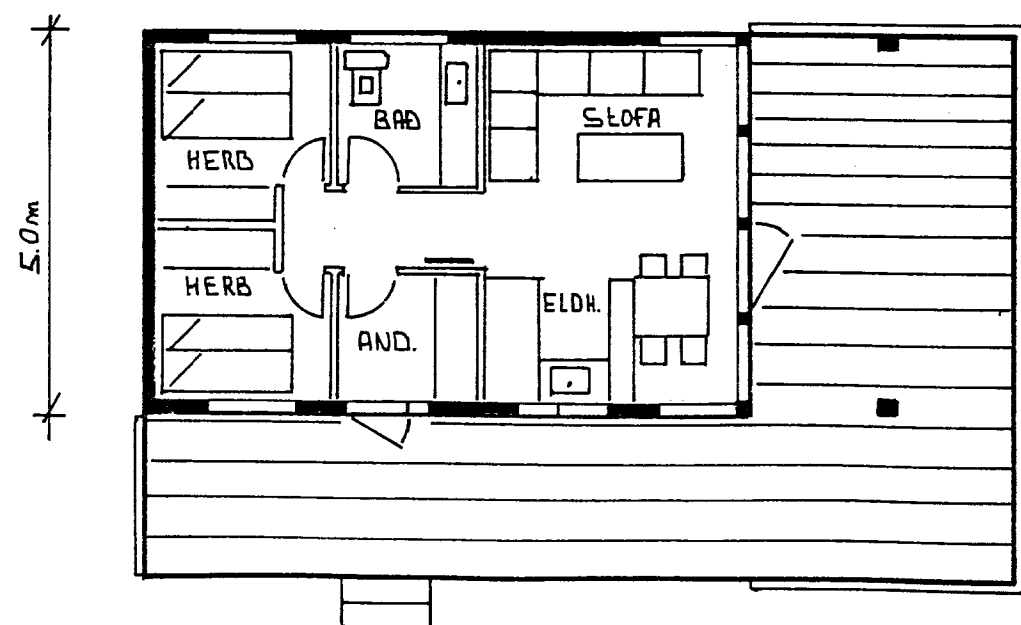

13/16/88  
 H. Einarsson

8.0m

SUMARHÚS		MKV: 1:100
		1:50
		DAGS: 29.05 1988
EYJÓLFUR VALBARÐSSON		
BYGGINGARTEKNI FR/EDINGUR		