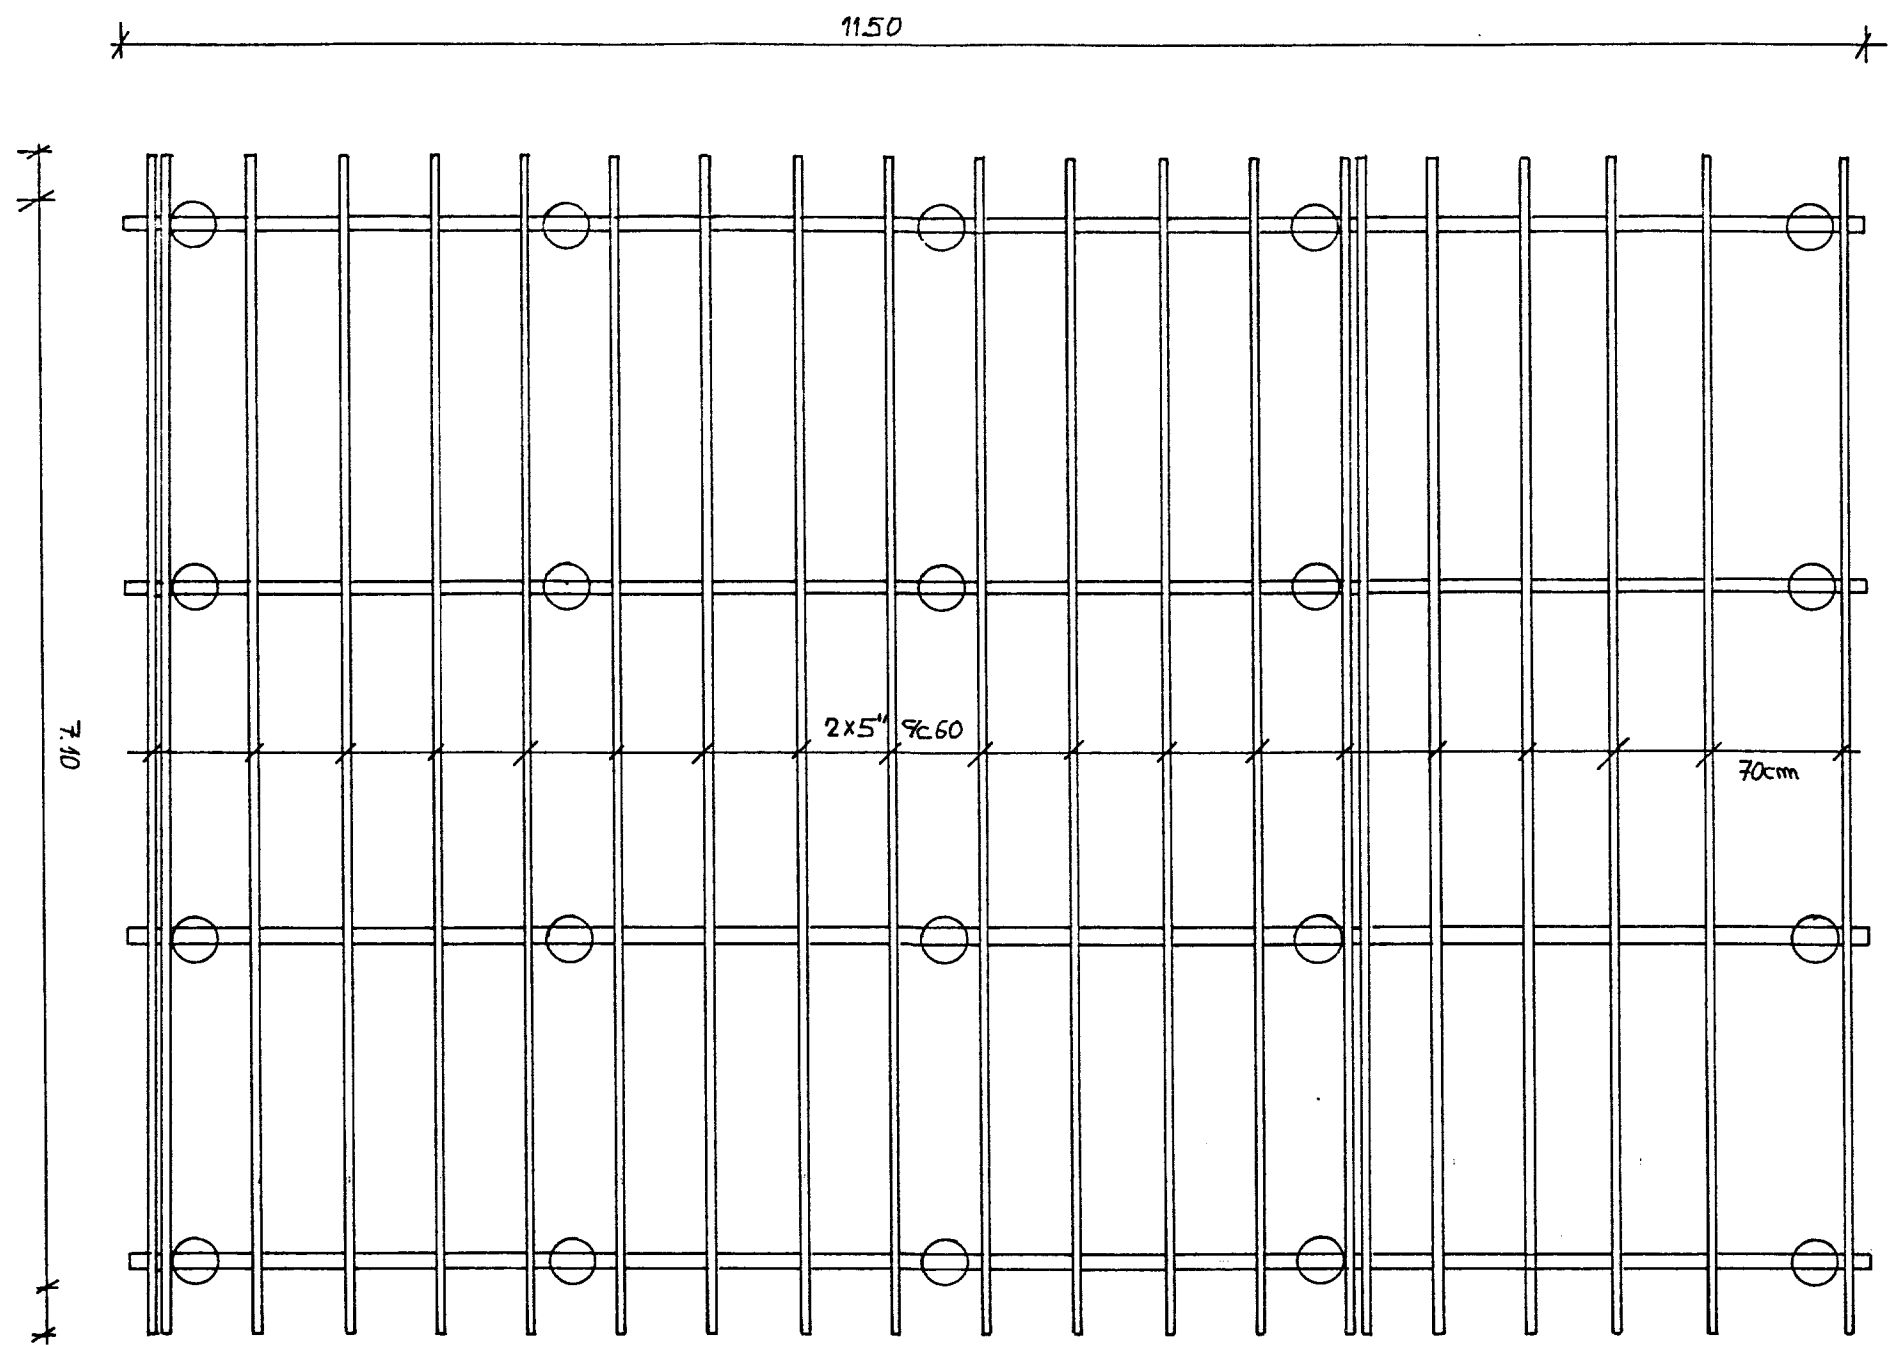

13/16/88  
 H. Einarsson

8.0m

SUMARHÚS		MKV: 1:100
		1:50
		DAGS: 29.05 1988
EYJÓLFUR VALBARÐSSON		
BYGGINGARTEKNI FR/EDINGUR		