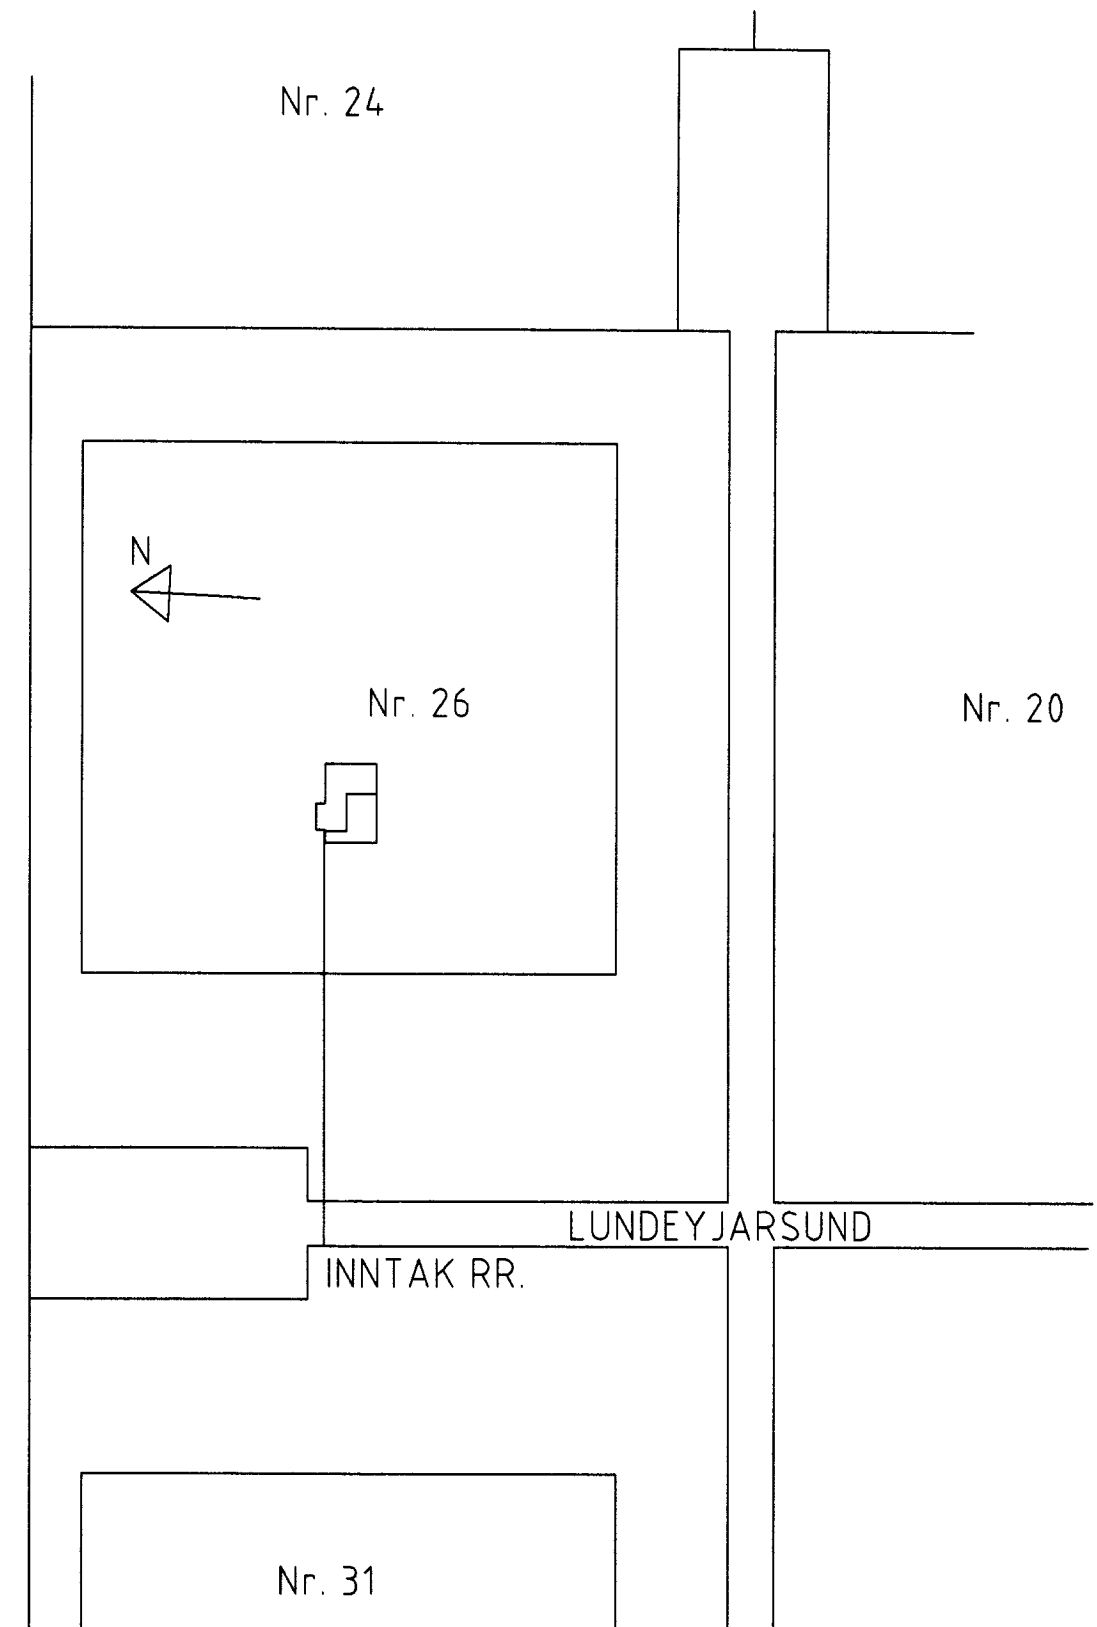

JARBSKAUT

Málakassi RR

Ø50mm PLP.

IN 400V 50HZ  
INNTAK RAFVEITU.

EINLÍNUMYND  
MKV. Enginn

AFSTÖÐUMYND MKV. 1-1000

Hannað: EJP	Yfirfarið: EJP	Samþykkt:	Skráarnafn: lundeyjarsund_03	Dags: 25.04.2003	M.K.V.: 1:100 1:1000
SUMARHÚS LUNDEYJARSUND 26			RAFLAGNATEIKNINGAR		
Einar Jón Pálsson, FTFÍ Klapparbraut 11, 250 Gardi			Útgáfa A	Blaðs. 1/3	