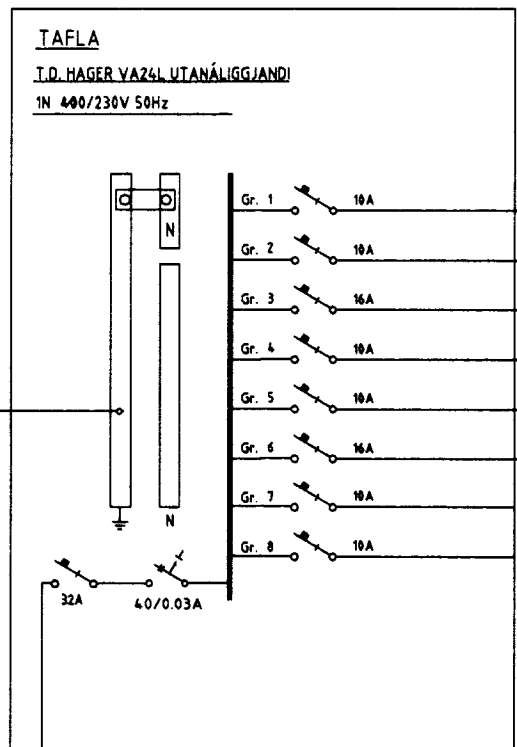

SNIÐMYND MKV. 1-100

- Gr. 1 10A 3 1,5' OFNAR HERBERGI, ANDDYRI OG VS
- Gr. 2 10A 3 1,5' OFNAR STOFA OG ELDHÚS
- Gr. 3 16A 3 1,5' HELLUBORB
- Gr. 4 10A 3 1,5' ELDHÚS, STOFA OG SVEFNKRÓKUR
- Gr. 5 10A 3 1,5' HERBERGI, VS, ANDDYRI OG GEYMSLA
- Gr. 6 16A 3 1,5' TENGILL GEYMSLU
- Gr. 7 10A TIL VARA
- Gr. 8 10A TIL VARA

JARBSKAUT

Málakassi RR

Ø50mm PLP.

IN 400V 50HZ  
INNTAK RAFVEITU.

EINLÍNUMYND  
MKV. Enginn

AFSTÖÐUMYND MKV. 1-1000

Hannað: EJP	Yfirfarið: EJP	Samþykkt:	Skráarnafn: lundeyjarsund_03	Dags: 25.04.2003	M.K.V.: 1:100 1:1000
SUMARHÚS LUNDEYJARSUND 26			RAFLAGNATEIKNINGAR		
Einar Jón Pálsson, FTFÍ Klapparbraut 11, 250 Gardi			Útgáfa A	Blaðs. 1/3	