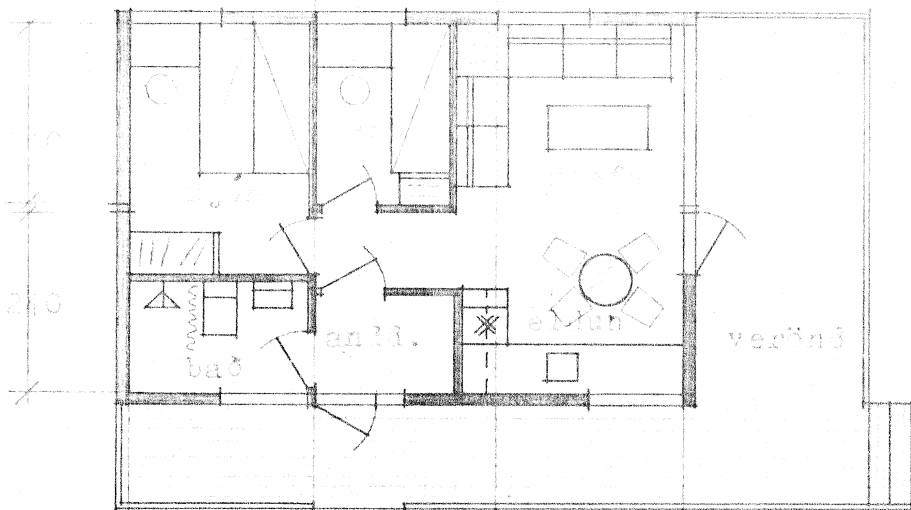

H38-3

H38-2

H38-1

SUMARHÚS 38m²

Gerð H

Framleiðandi: Kanga hf. Trésmíðja
Hellu

Skv. 1:100 Teiknistofa
Magnúsar Inga Traustarson