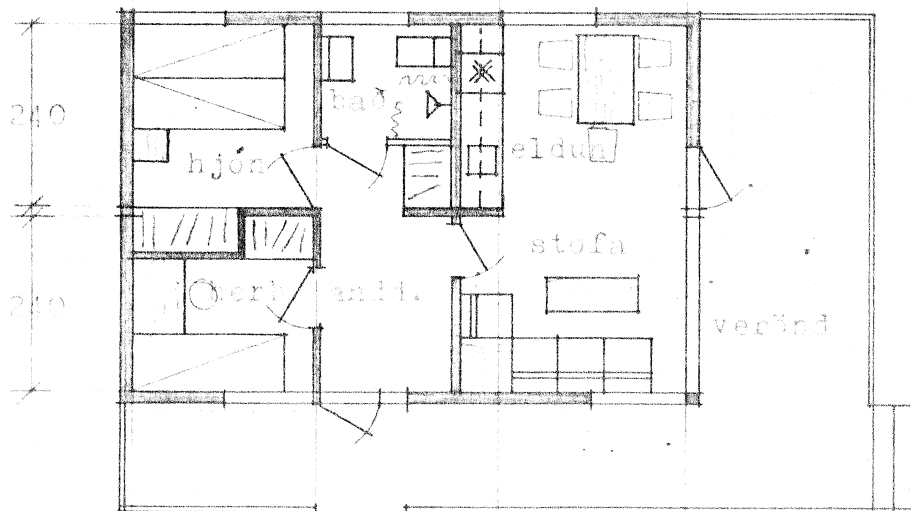

H38-3

H38-2

H38-1

SUMARHÚS 38m²

Gerð H

Framleiðandi: Kanga hf. Trésmíðja
Hellu

Skv. 1:100 Teiknistofa
Magnúsar Inga Traustarson