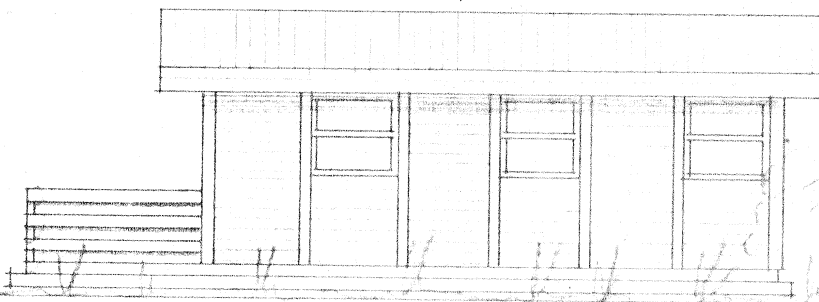

7

*Hilmar Guinason*

SUMARHÚS 38 m<sup>2</sup>  
 Óttit H 38-1

Frámleiðandi: Sagní hf. tólfvígju  
 Helli

Teiknistofa  
 Skv. 1:100 Sagní og Inga Þórgarðssonar