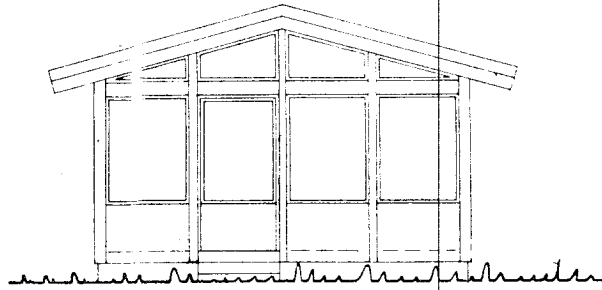

AUSTUR

NORDUR

VESTUR

SÜÐUR

GRUNNMYND

Scamp. 27/10 '78
46

FLATARMÁL HÚSS 40,25 m²

ORLOFSHÚS H 40	MÆLIKVARDI 1:50	VERK 7638	TEIKN NR 1
ÚTLIT OG GRUNNMYND	Hannað Teiknað	Virnarð Gamb	DAGS JULI '77
JÓHANN GUNNAR BERGPÓRSSON VERKFR. MVFI			