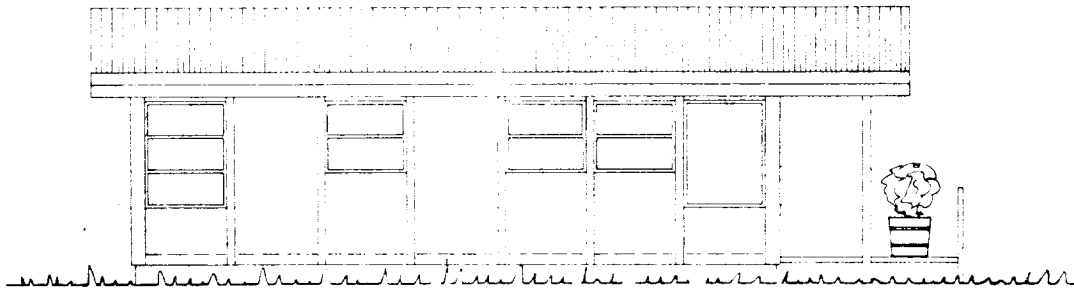

AUSTUR

NORDUR

VESTUR

SÜÐUR

GRUNNMYND

Scamp. 27/10 '78
46

FLATARMÁL HÚSS 40,25 m²

ORLOFSHÚS H 40	MÆLIKVARDI 1:50	VERK 7638	TEIKN NR 1
ÚTLIT OG GRUNNMYND	Hannað Teiknað	Virnarð Gamb	DAGS JULI '77
JÓHANN GUNNAR BERGPÓRSSON VERKFR. MVFI			