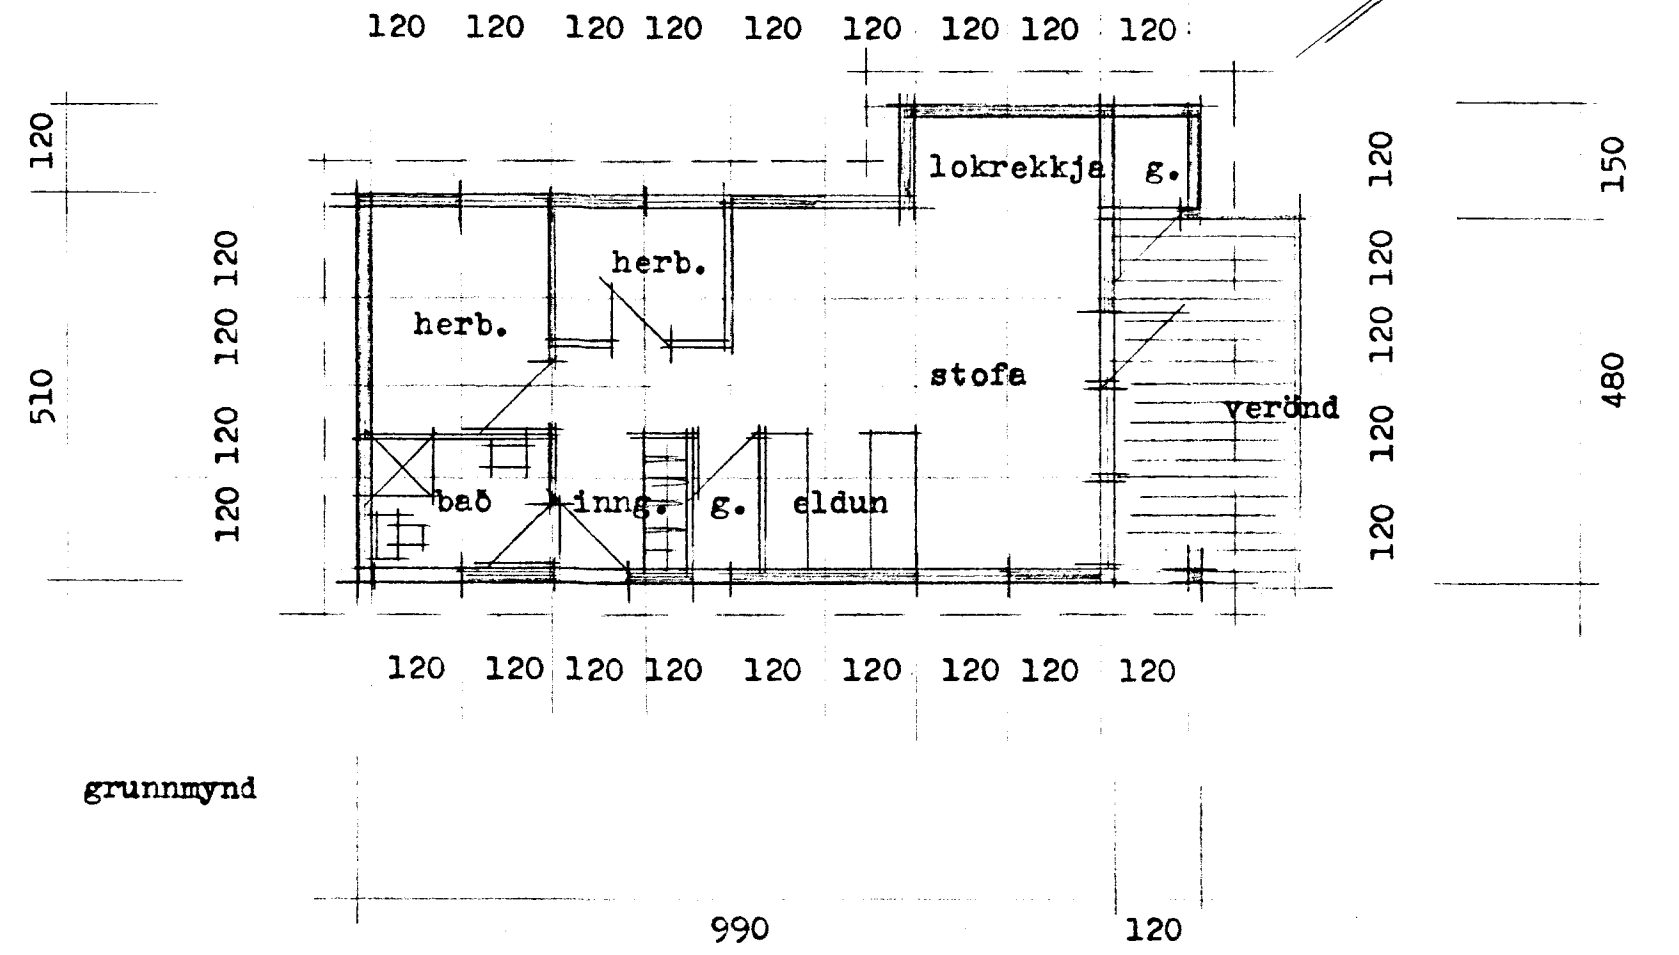

norður

þversnið

flatarmál húss 55,1 m²
rúmmál húss 176,3 m³

		86	67	66
96	81	83	59	58
97	80	79	43	42
111	77	78	35	34
101	76			

720

390

afsteða

grunnmynd