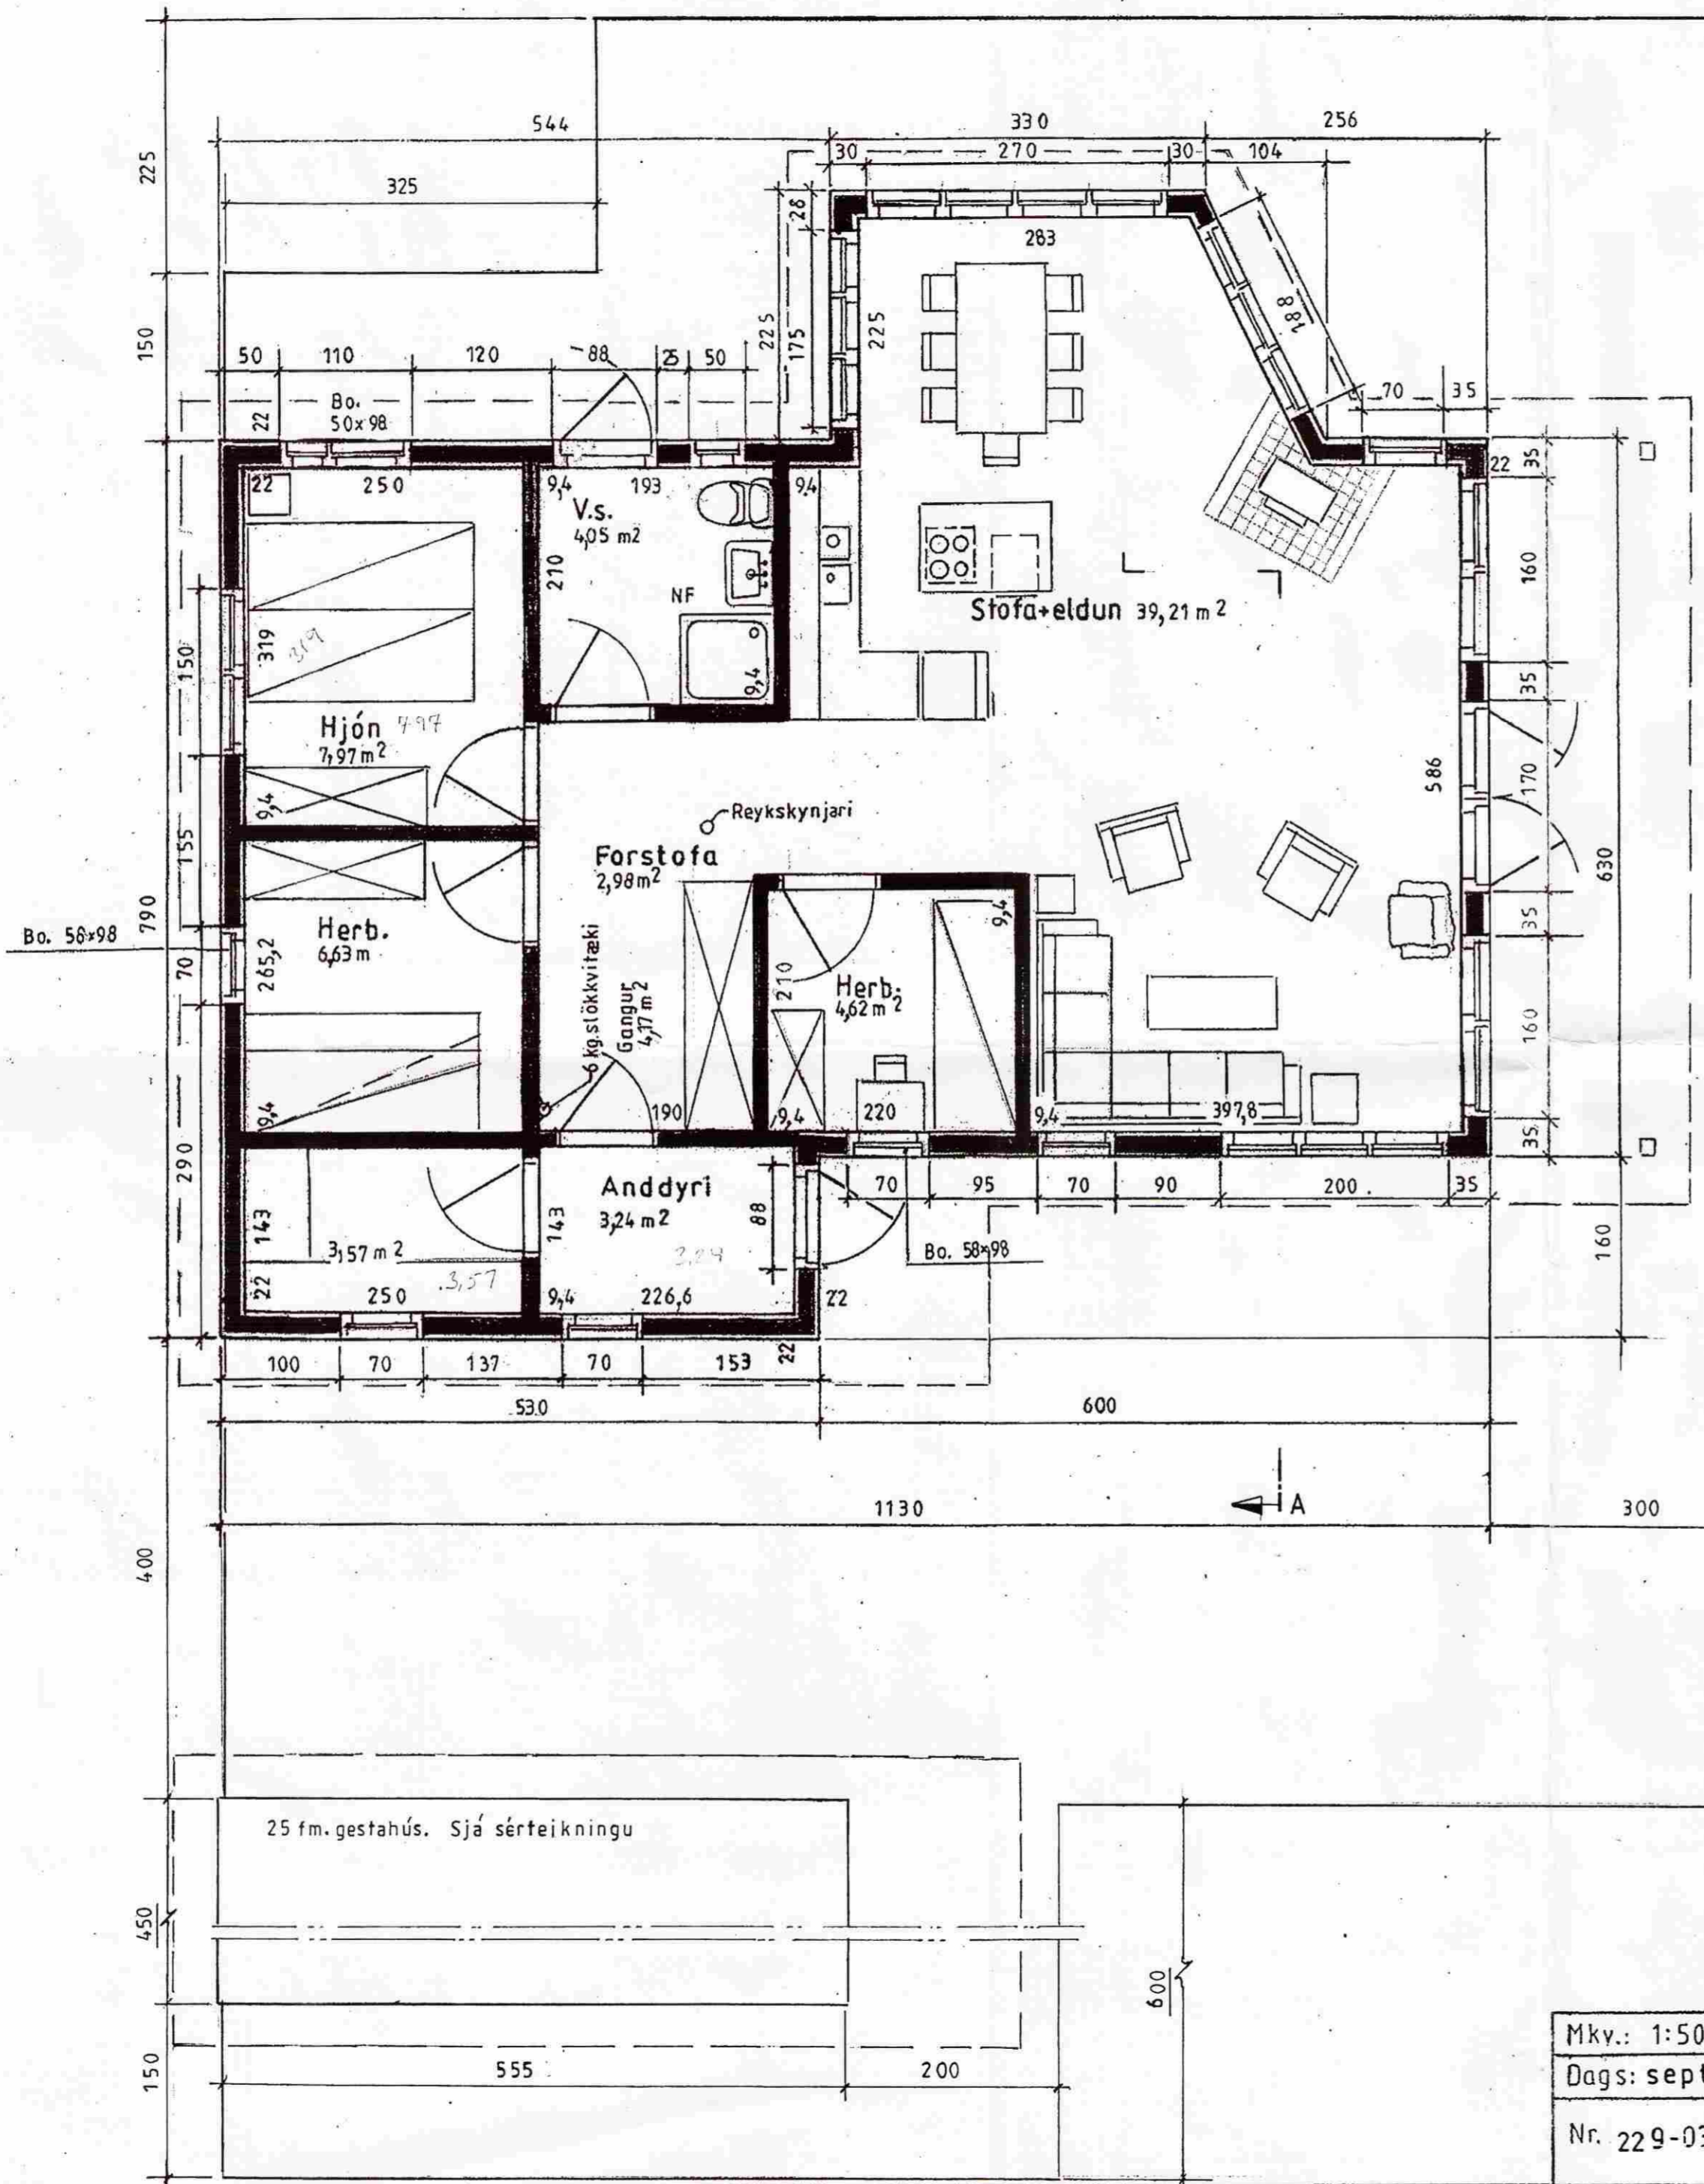

23-42-1

SAMPYKKT
 01 OKT. 2009
Ólafur Kj. Arnar
 Byggingafræðingur, Amessýslu og Flóah. r.

25 fm. gestahús. Sjá sérteikningu

Mkv.: 1:50	Sumarhús í landi, Mýrarkots, Grímsness og Grafningshreppi Árnessýslu. Lód nr. L-5 V/ Lerkigerði stærð 5,07 ha	TEIKNIVANGUR
Dags: sept.'09	Eigandi: Sigrún M. Arnardóttir kt. 250164-4329	<i>Ólafur Kj. Arnar</i> 270733-2559
Nr. 229-03-1	Grunnmynd Fm. 88,26 m²	<i>Kristinn Halldórsson</i> 201032-4829