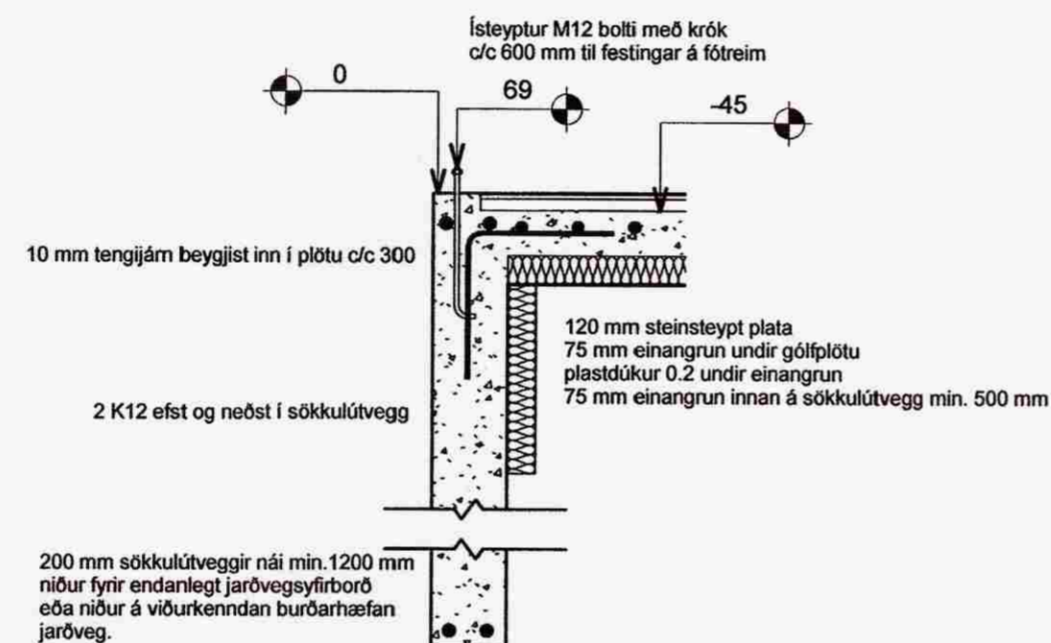

MÓTTEKID

27 JUL 2009

Byggingafultrúi uppsv. Ámessýslu og Flóahv.

SKÝRINGAR:

LOKASTÍGUR 2 Í LANDI GRÍMSNES- OG GRAFNINGSHREPPS

Skurður D

Mælikvarði: 1 : 20

Dags. 20.7.2009 13:55:13

Teiknað af: PH

Sampykkt af: 20.07.2009
190452-4179
Þorsteinn Haraldsson BFI

BREYTING

DAGS.

20.7.2009 13:55:13

Staðgreinir: 8719-1-13200020

Landnúmer: 207349

TEIKNING NR.

BLAÐ NR.

B-12.04.02

Sími: 5874660 Gsm: 6937063
Netfang: thorsteinn.haraldsson@dnskolinn.is

ÞORSTEINN HARALDSSON
Byggingafræðingur BFI
Gvendargeisla 48, 113 Reykjavík

1 Skurður D
1 : 20