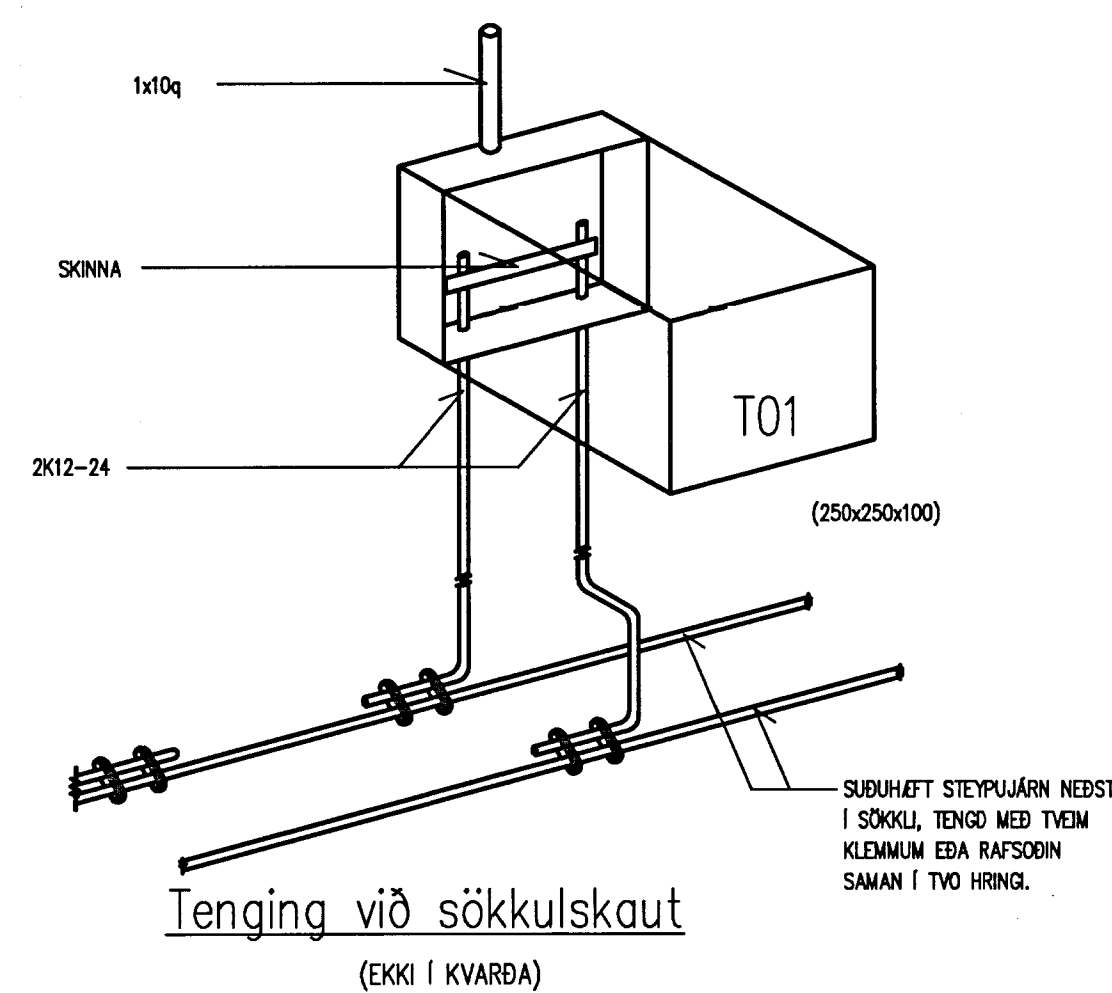

Mælakassi frá rafveitu
TM

Einlínnumynd TG

Ásýnd N, 1:500

MÖTTIÐ
18.07.2013
Gudbjörg Þorvaldsson

UNDIRRITUN HÖNNUNARSTJÓRA

SAMPYKKT:
Rafveitungráun 130019-2010

MOSABRAUT 11, VADNESI
GRÍMSNES OG GRAFNINGSHREPPI
Raflagmr
Skýringar, afstöðumynd, einlínnumynd og snið
Grunnmynd