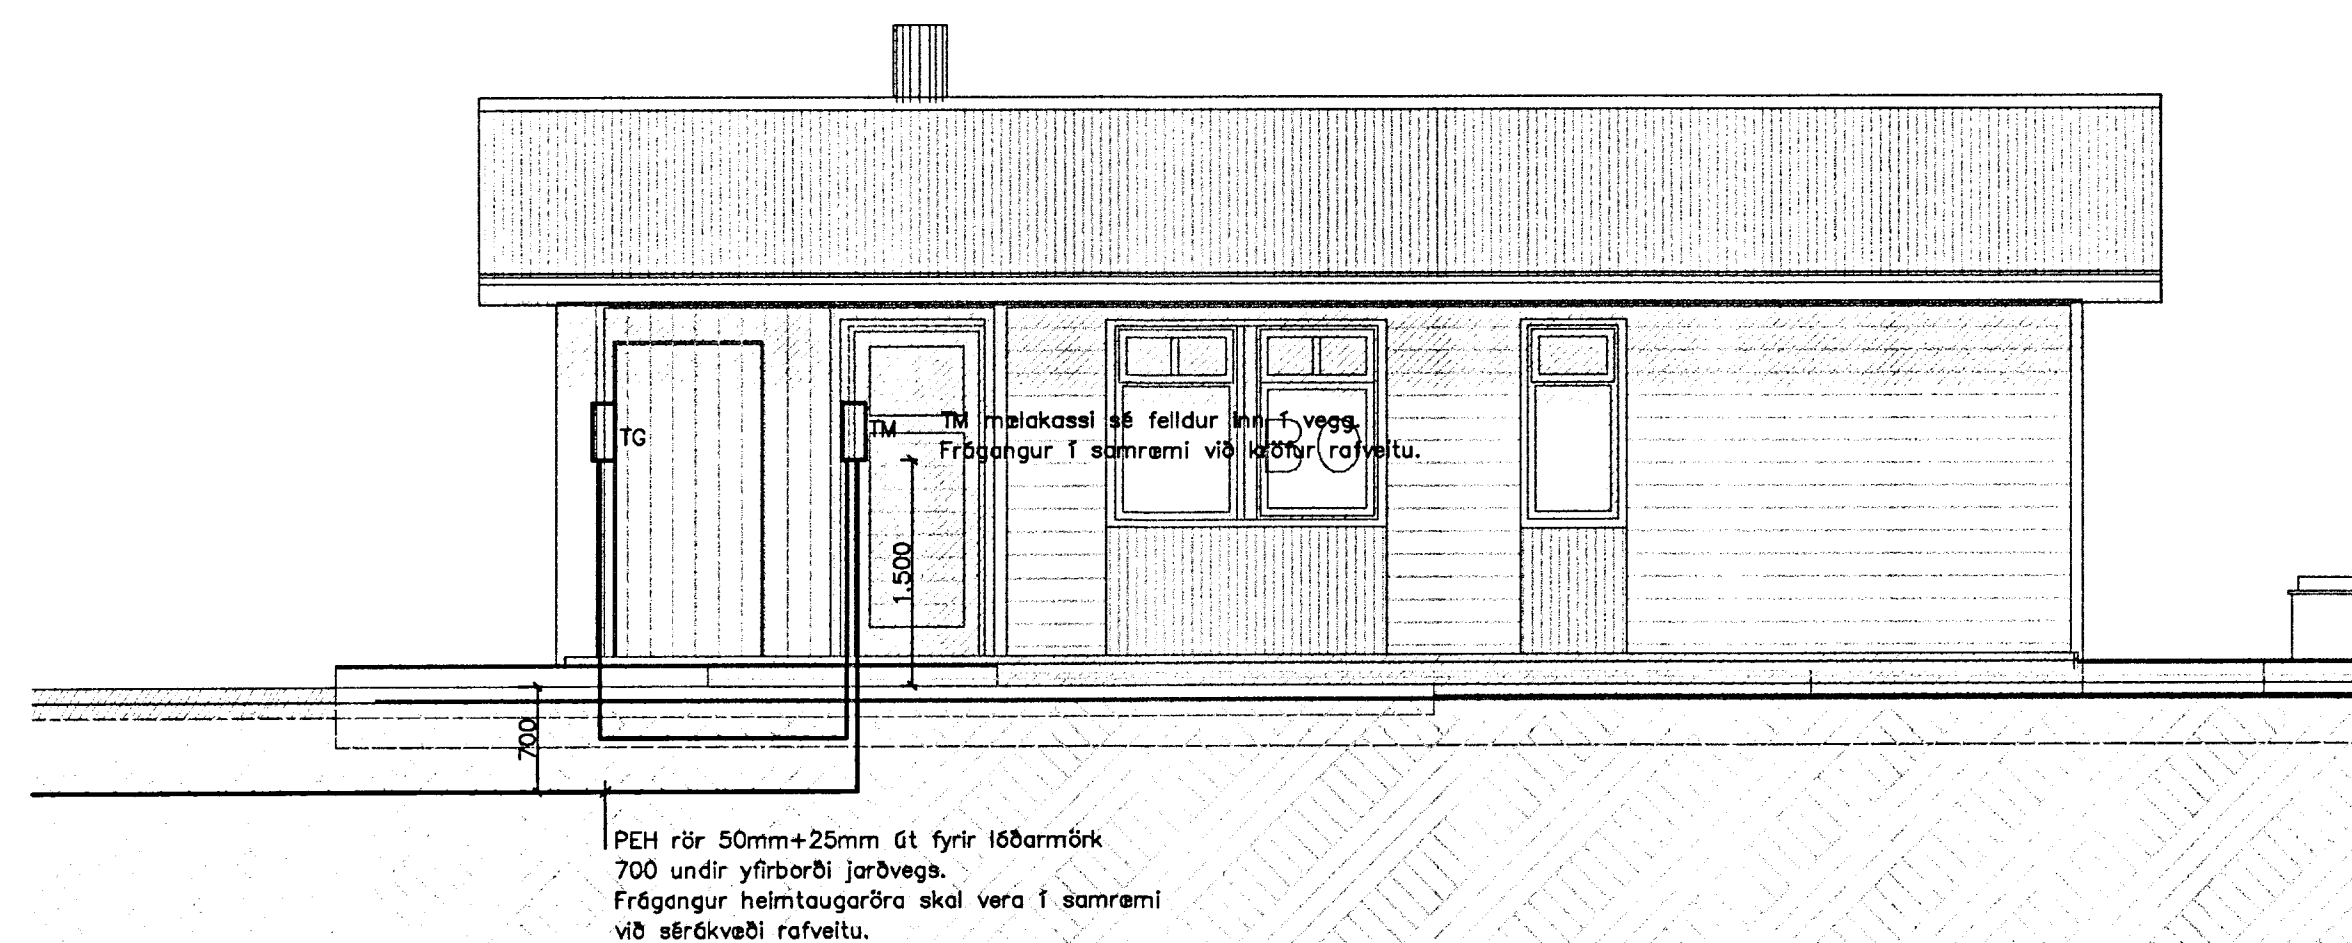

Mælakassi frá rafveitu
TM

Einlínnumynd TG

Ásýnd N, 1:500

MÖTTIÐ
18.07.2013
Gudbjörg Þorvaldsson

UNDIRRITUN HÖNNUNARSTJÓRA

SAMPYKKT:
Rafveitungráun 130019-2010

MOSABRAUT 11, VADNESI
GRÍMSNES OG GRAFNINGSHREPPI
Raflagmr
Skýringar, afstöðumynd, einlínnumynd og snið
Grunnmynd