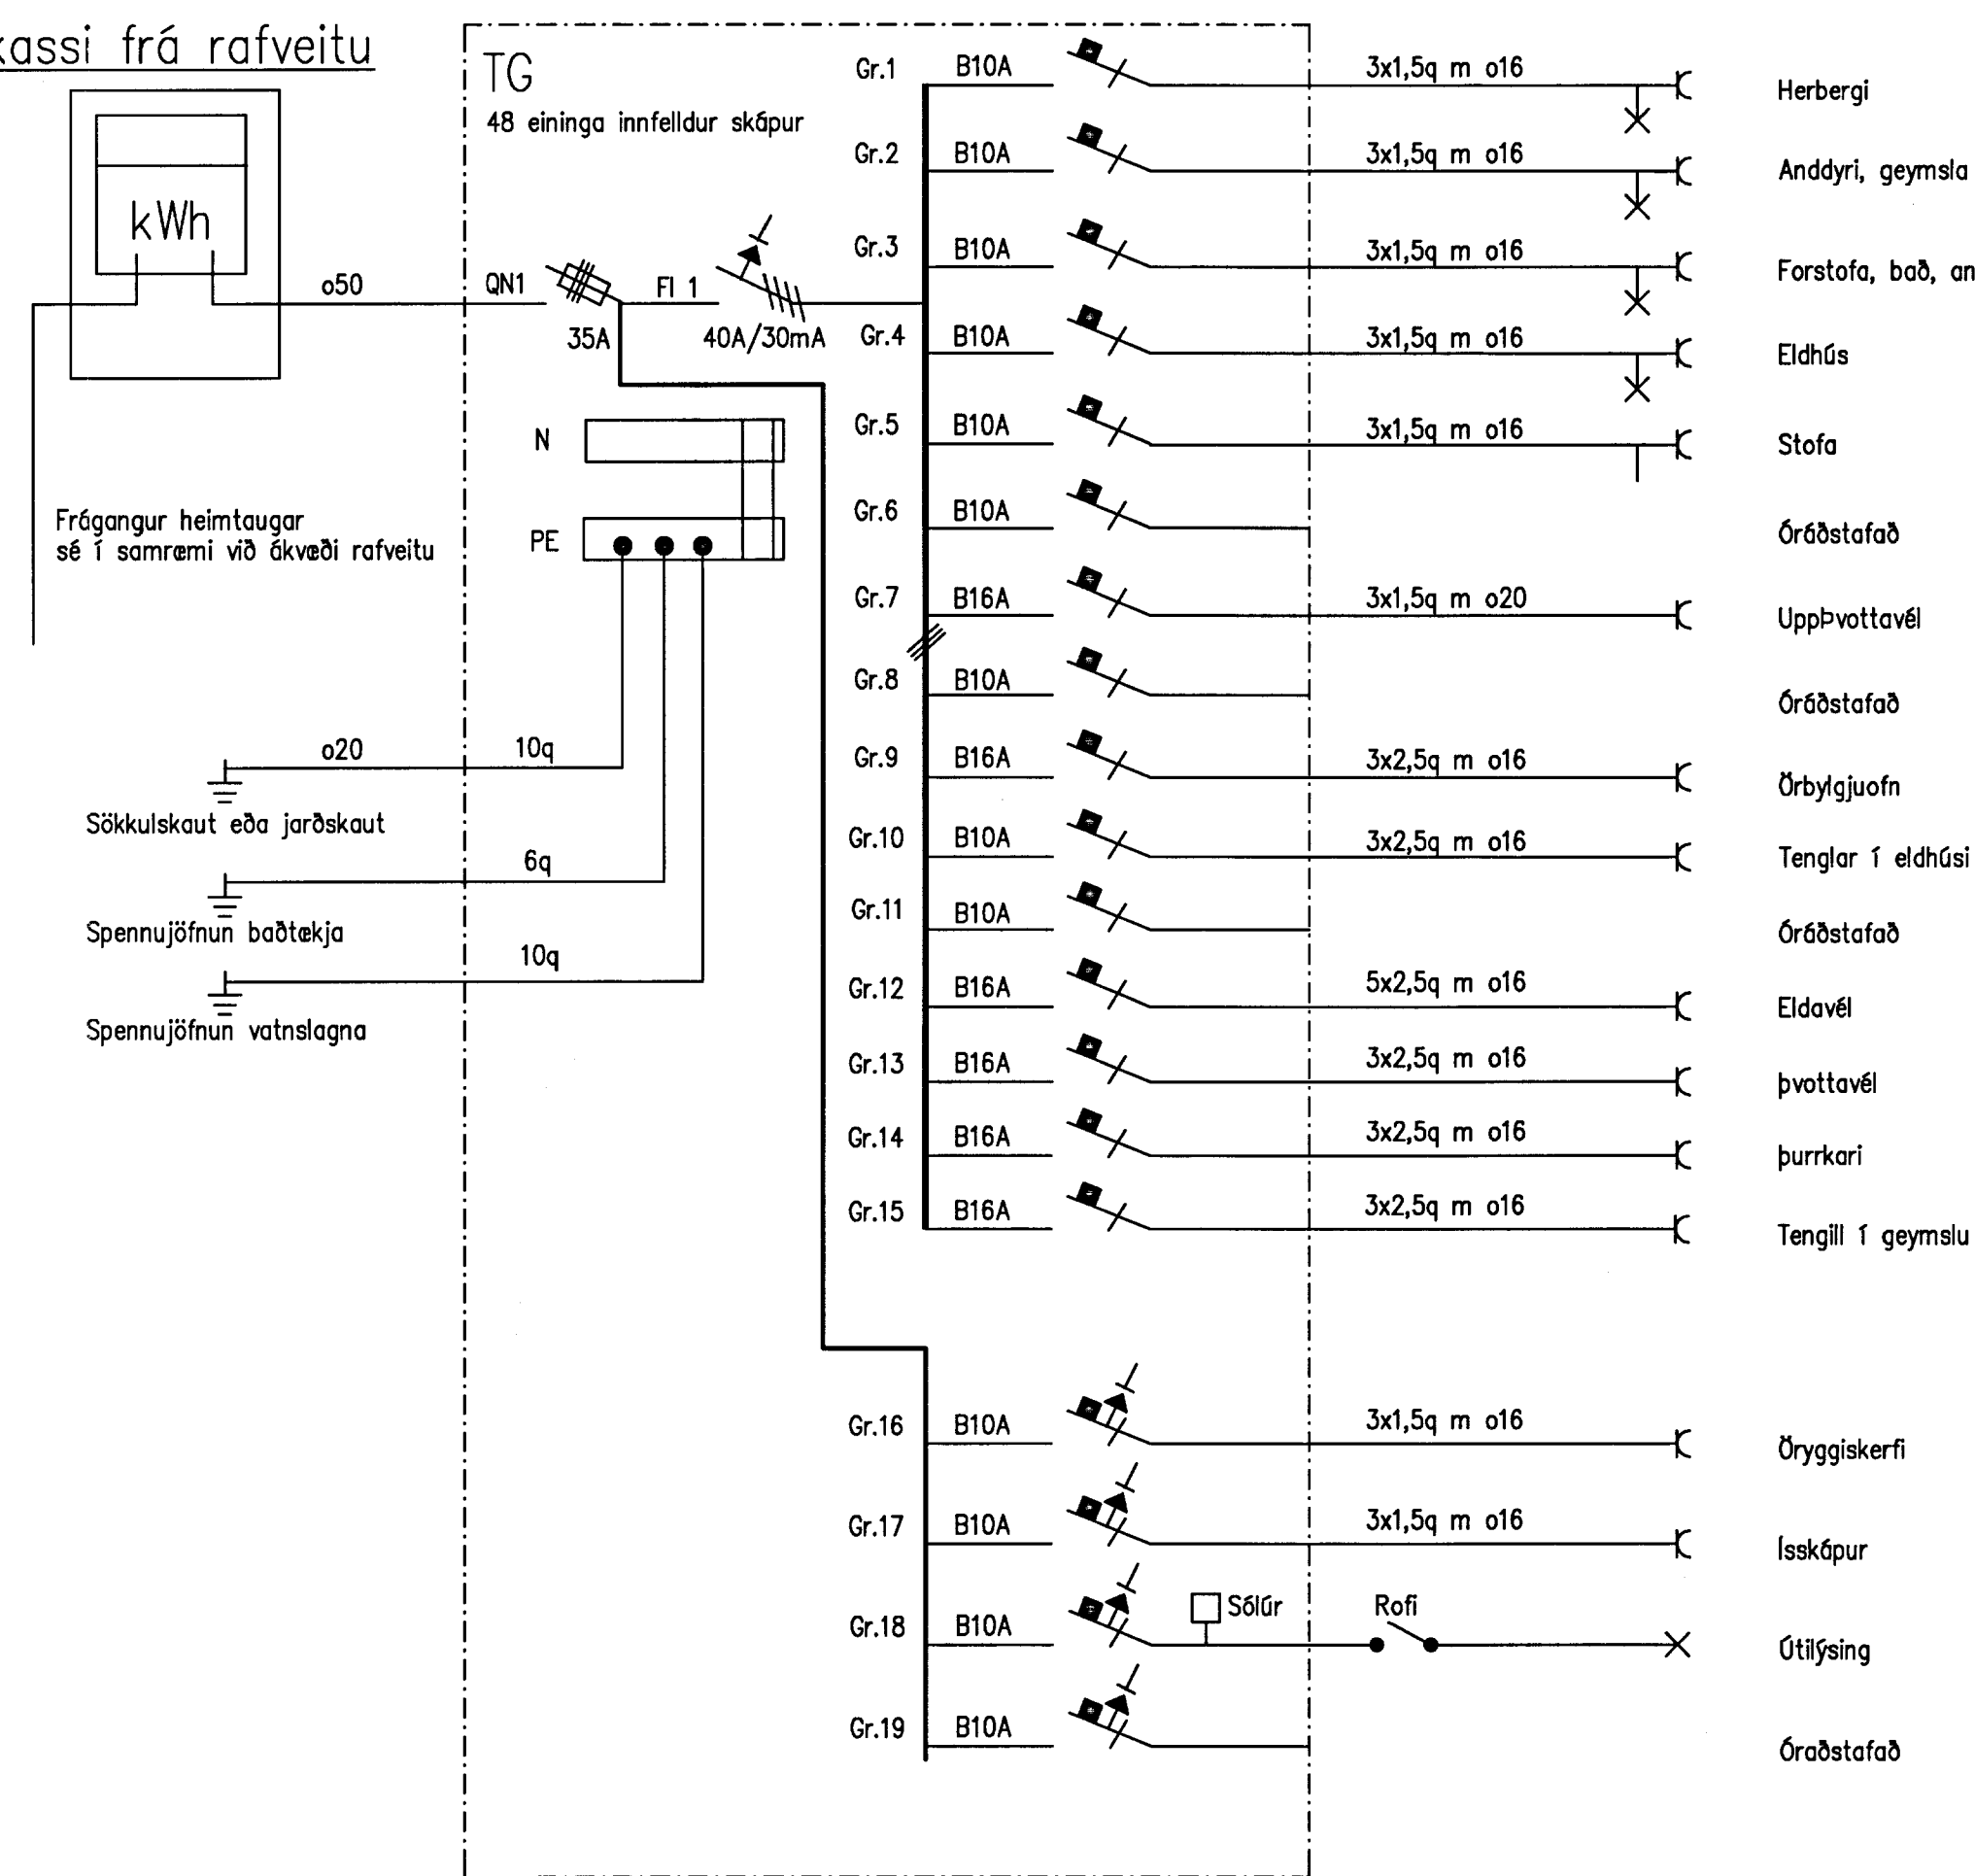

Mælakassi frá rafveitu
TM

Einlínnumynd TG

Ásýnd N, 1:500

MÖTTIÐ
18.07.2013
Gudbjörg Þorvaldsson

UNDIRRITUN HÖNNUNARSTJÓRA

SAMPYKKT:
Rafveitungráun 130019-2010

MOSABRAUT 11, VADNESI
GRÍMSNES OG GRAFNINGSHREPPI
Raflagmr
Skýringar, afstöðumynd, einlínnumynd og snið
Grunnmynd