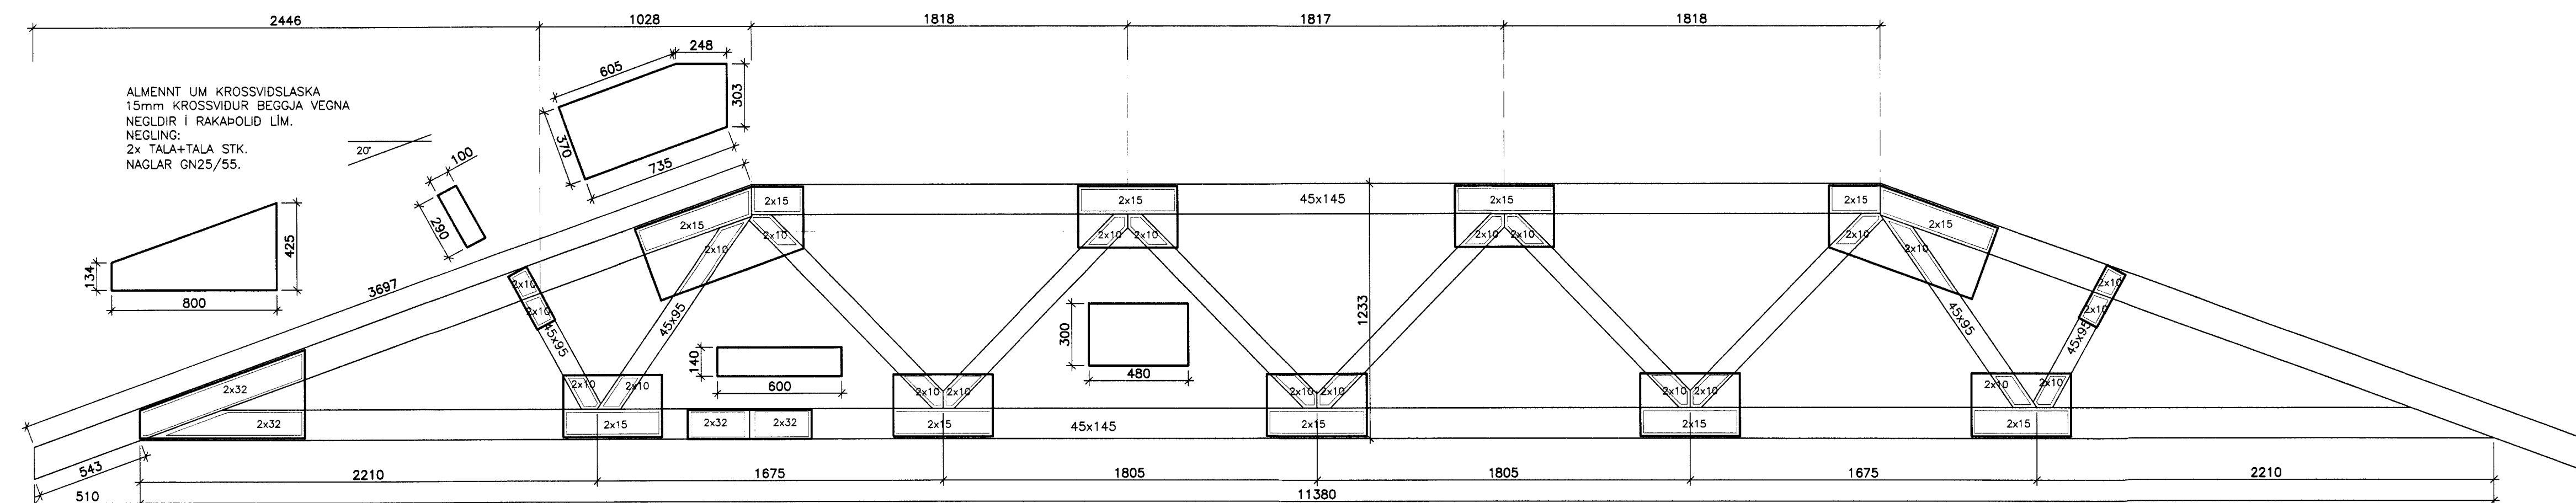

KRAFTSPERRA SP-1138-20-V2
2 STK.
MKV: 1:20

KRAFTSPERRA SP-1138-20-V3
2 STK.
MKV: 1:20

KRAFTSPERRA SP-1138-20-V4-K
2 STK.
MKV: 1:20

FESTING KROSSVIÐARSFERRU:
BMF: 40x3,0 GATAGIRDI.
NEGLING: 2x11 STK. KS40/40
LENGD=1200 mm