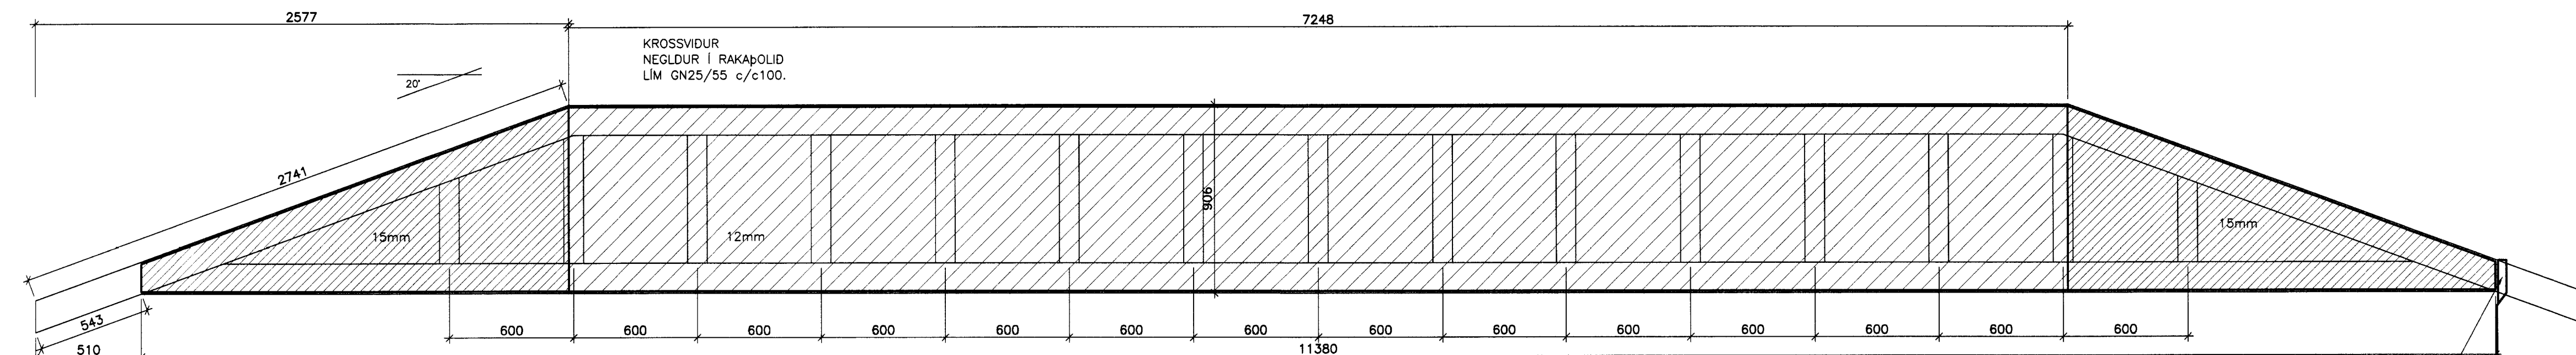

KRAFTSPERRA SP-1138-20-V2
2 STK.
MKV: 1:20

KRAFTSPERRA SP-1138-20-V3
2 STK.
MKV: 1:20

KRAFTSPERRA SP-1138-20-V4-K
2 STK.
MKV: 1:20

FESTING KROSSVIÐARSFERRU:
BMF: 40x3,0 GATAGIRDI.
NEGLING: 2x11 STK. KS40/40
LENGD=1200 mm