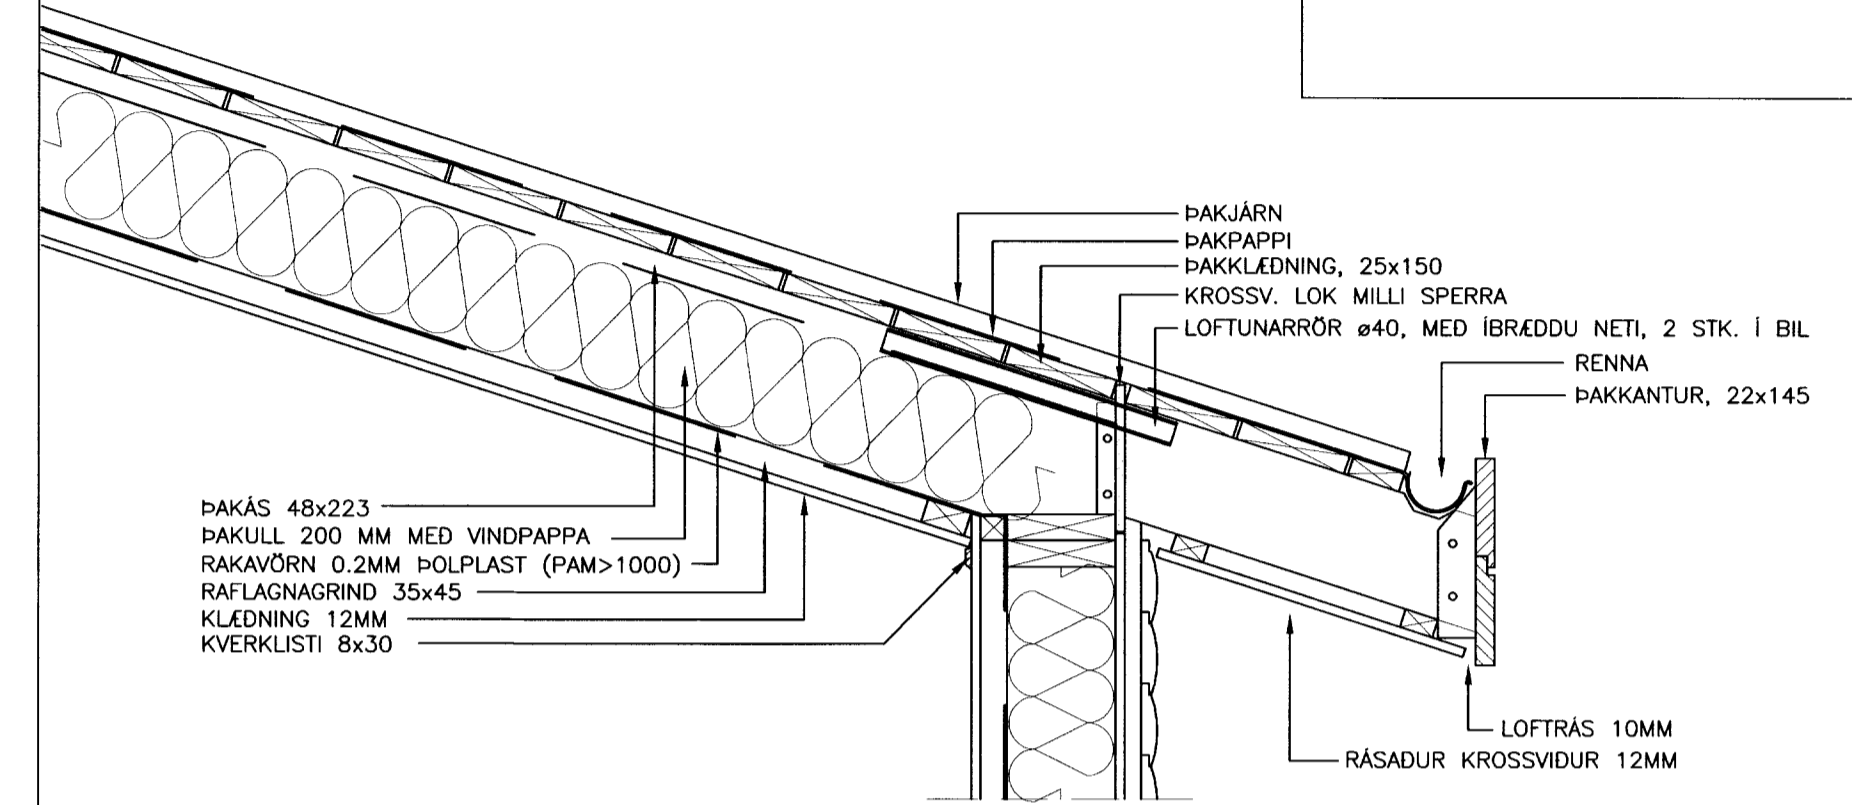

UPPTEKID LOFT

Mkv. 1:10