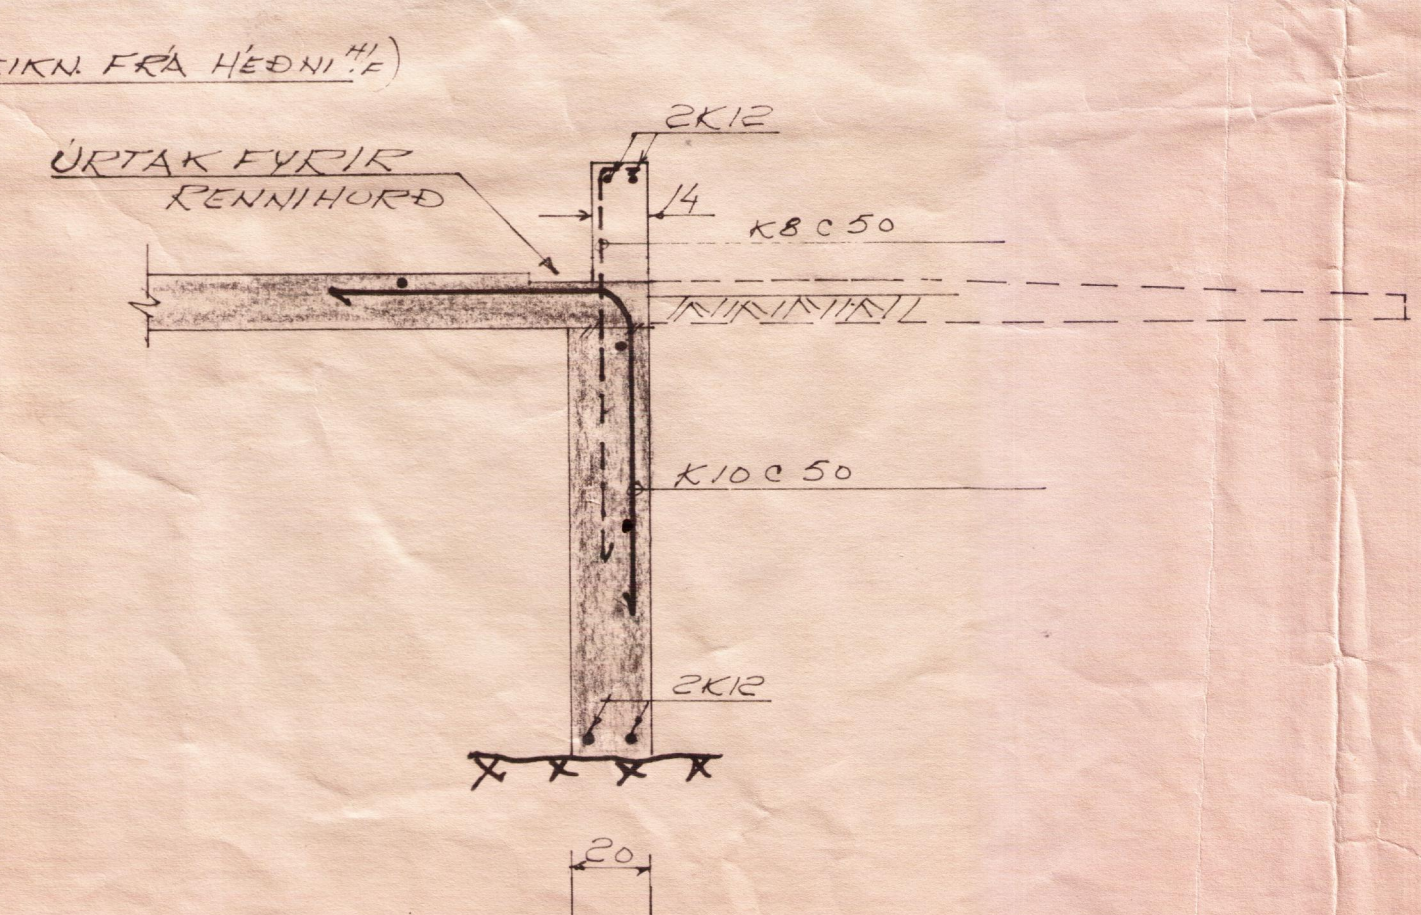

SKÝRINGAR:

- STEYPUGÆÐI : K=200
- H MEKKIR FLÖTUÞYKKT
- * " JÄRN BEYST NÐUR'Í VEGG
- " ENDA 'A KRÖKLUSU JÄRN
- K " Ks. 40
- TT " STEYPUKIL

SNID A-A 1:20

SNID B-B 1:20

SÚLUR 'Í SÖKKLUM 1:20

PRESTSETRIÐ MOSFELLI			
STALGRINDAÐÚS, UNDIRSTÖÐUR			
JÄRNALBEN			
VERKFRÆÐIÞJÓNUSTA	REYKJAVÍK, P. 2/1170	KVARDI	1:50
GUÐMUNDAR ÓSKARSSONAR	REIKN	VERK	BL. NR.
RÁÐGEFANDI VERKFRÆÐINGAR	ATH.	SAMP.	GR.
LAUGAVEGI 172 - SÍMI 15945			