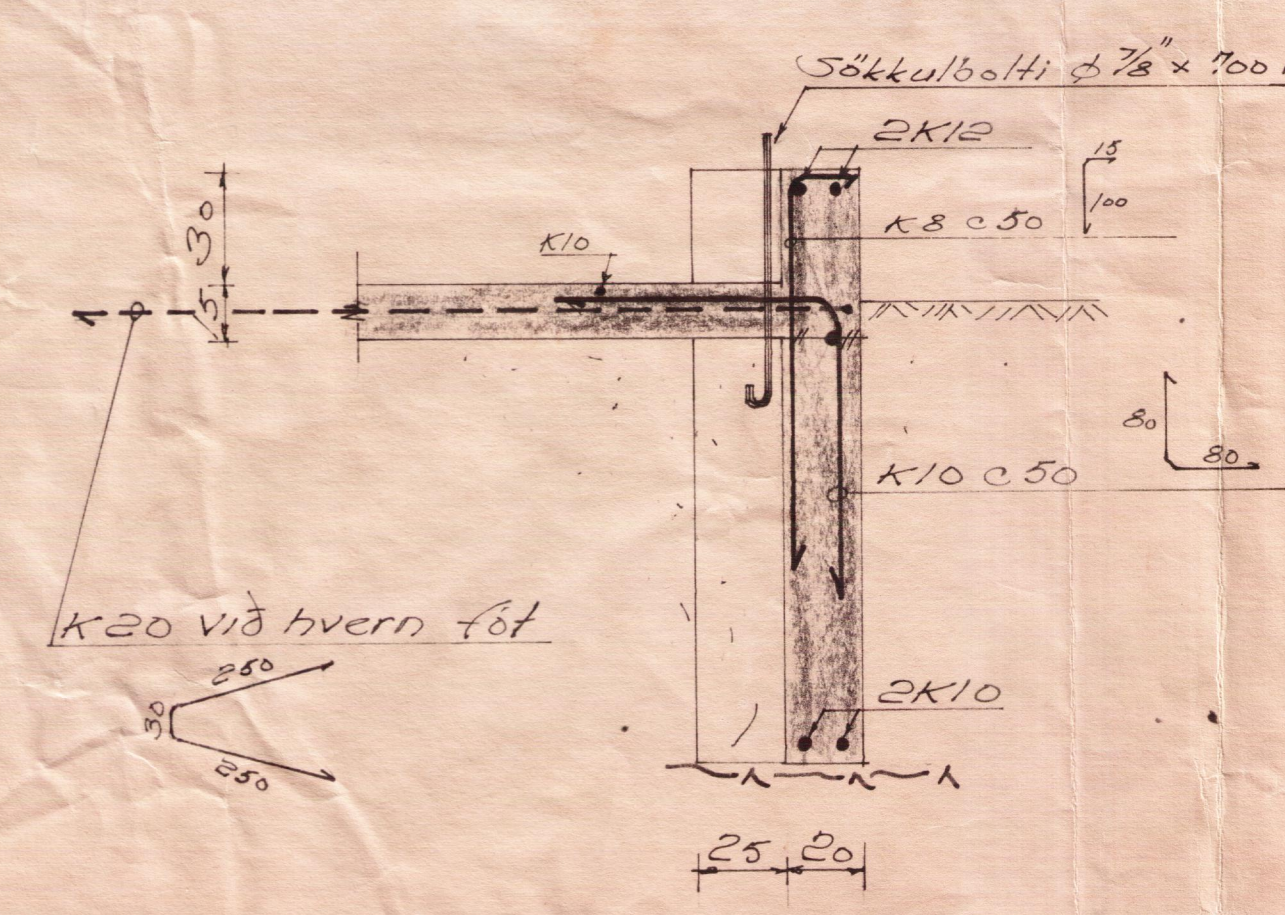

SKÝRINGAR:

- STEYPUGÆÐI : K=200
- H MEKKIR FLÖTUÞYKKT
- * " JÄRN BEYST NÐUR'Í VEGG
- " ENDA 'A KRÖKLUSU JÄRN
- K " Ks. 40
- TT " STEYPUKIL

SNID A-A 1:20

SNID B-B 1:20

SÚLUR 'Í SÖKKLUM 1:20

PRESTSETRIÐ MOSFELLI			
STALGRINDAÐÚS, UNDIRSTÖÐUR			
JÄRNALBEN			
VERKFRÆÐIÞJÓNUSTA	REYKJAVÍK, P. 2/1170	KVARDI	1:50
GUÐMUNDAR ÓSKARSSONAR	REIKN	VERK	BL. NR.
RÁÐGEFANDI VERKFRÆÐINGAR	ATH.	SAMP.	GR.
LAUGAVEGI 172 - SÍMI 15945			