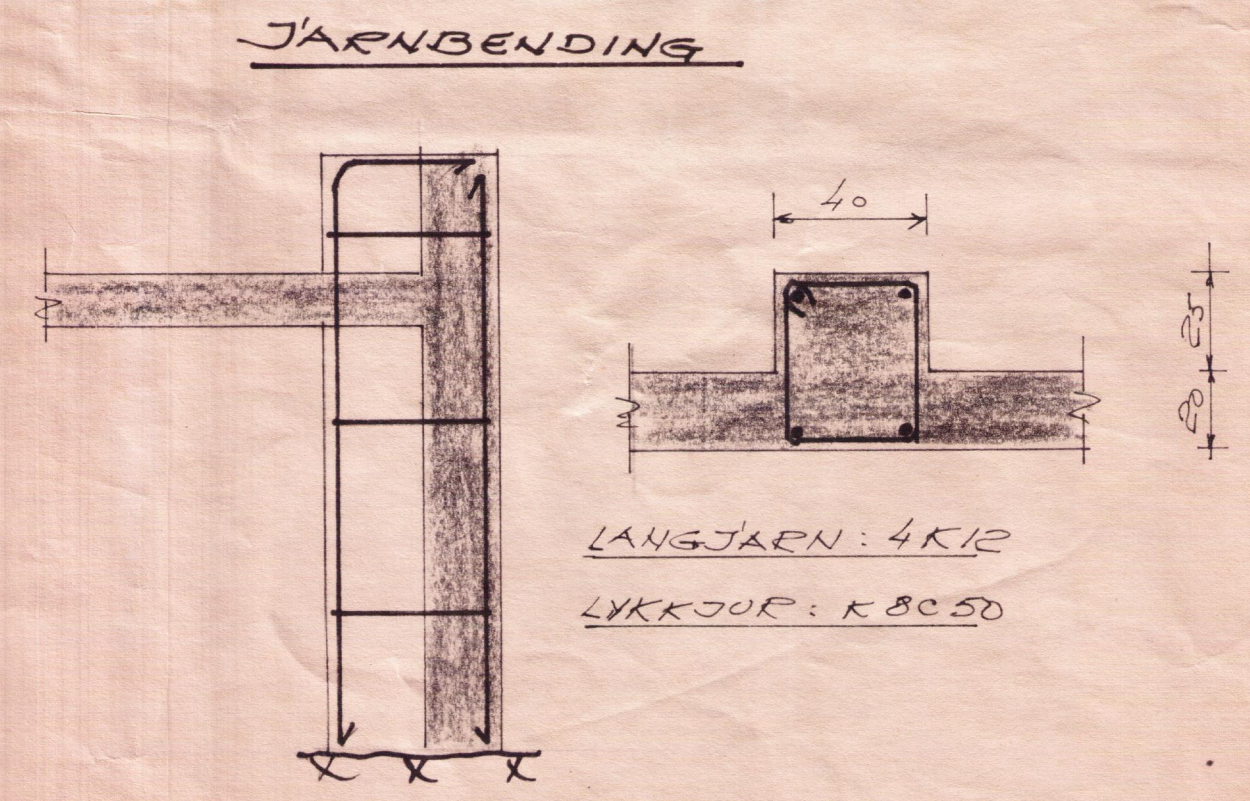

SKÝRINGAR:

- STEYPUGÆÐI : K=200
- H MEKKIR FLÖTUÞYKKT
- * " JÄRN BEYST NÐUR'Í VEGG
- " ENDA 'A KRÖKLUSU JÄRN
- K " Ks. 40
- TT " STEYPUKIL

SNID A-A 1:20

SNID B-B 1:20

SÚLUR 'Í SÖKKLUM 1:20

PRESTSETRIÐ MOSFELLI			
STALGRINDAÐÚS, UNDIRSTÖÐUR			
JÄRNALBEN			
VERKFRÆÐIÞJÓNUSTA	REYKJAVÍK, P. 2/1170	KVARDI	1:50
GUÐMUNDAR ÓSKARSSONAR	REIKN	VERK	BL. NR.
RÁÐGEFANDI VERKFRÆÐINGAR	ATH.	SAMP.	GR.
LAUGAVEGI 172 - SÍMI 15945			