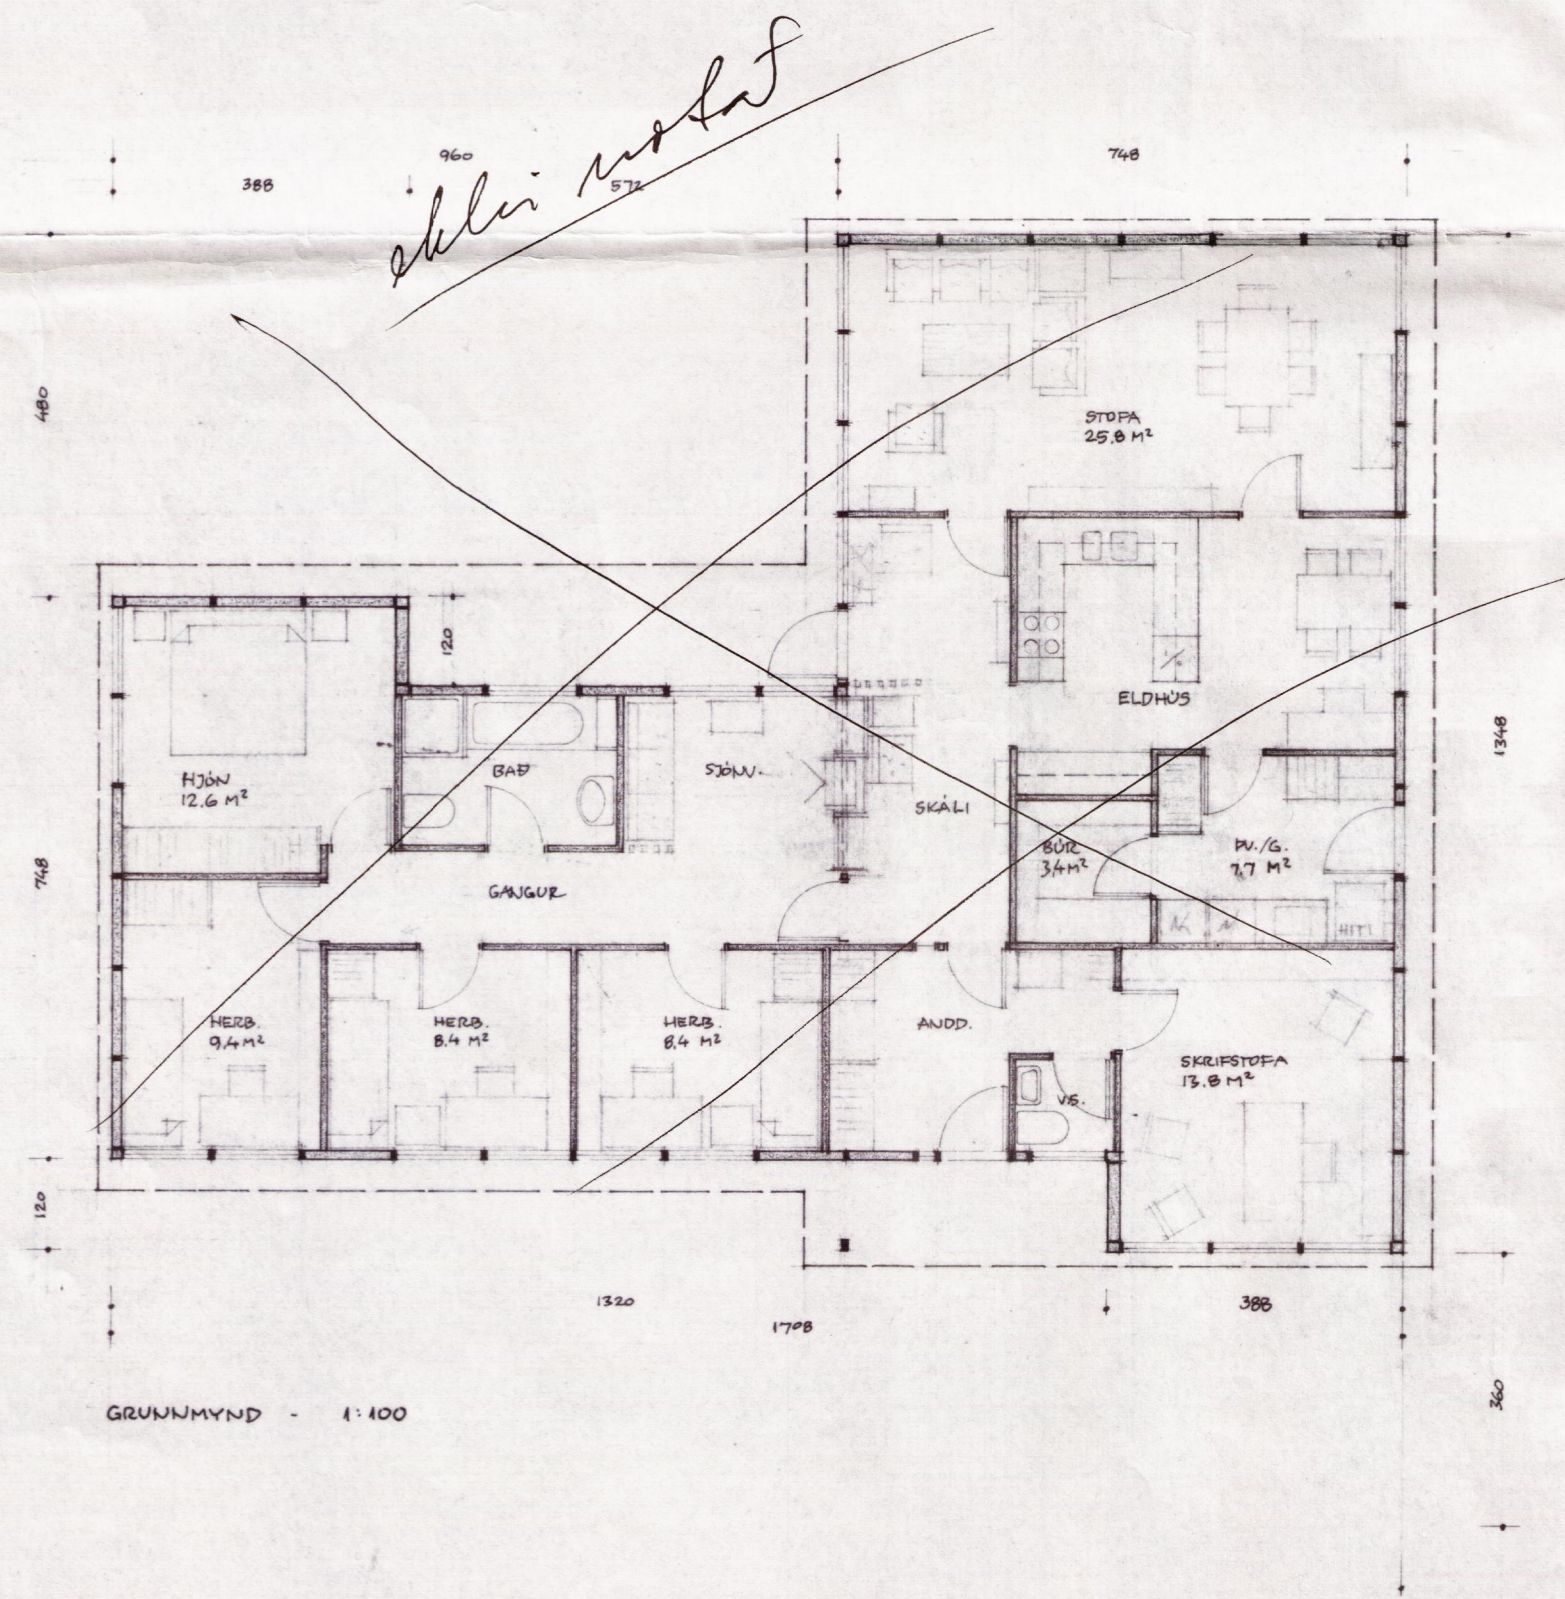

seul til upplýsinga

VESTURHLID

SUDURHLID

AUSTURHLID

NORÐURHLID

	FLATARMÁL (m²)	RÚMMÁL (m³)
ÍBUDARHÚS	161,45 m²	528 m³
BILSKUR	38,00 -	122 -
SAHTALS	199,45 m²	650 m³

HÚS BYGGT UR TIMBUREININGUM FRÁ HÚSEININGUM HF, SIGLUFIRÐI 'EYRARHÚS' ~ HÚSGERÐ