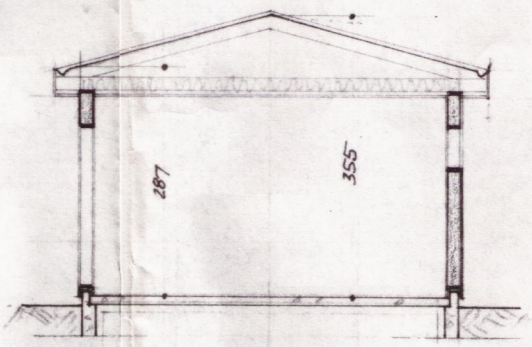

seul til upplýsinga

VESTURHLID

SUDURHLID

AUSTURHLID

NORÐURHLID

	FLATARMÁL (m²)	RÚMMÁL (m³)
ÍBUDARHÚS	161,45 m²	528 m³
BILSKUR	38,00 -	122 -
SAHTALS	199,45 m²	650 m³

HÚS BYGGT UR TIMBUREININGUM FRÁ HÚSEININGUM HF, SIGLUFIRÐI 'EYRARHÚS' ~ HÚSGERÐ