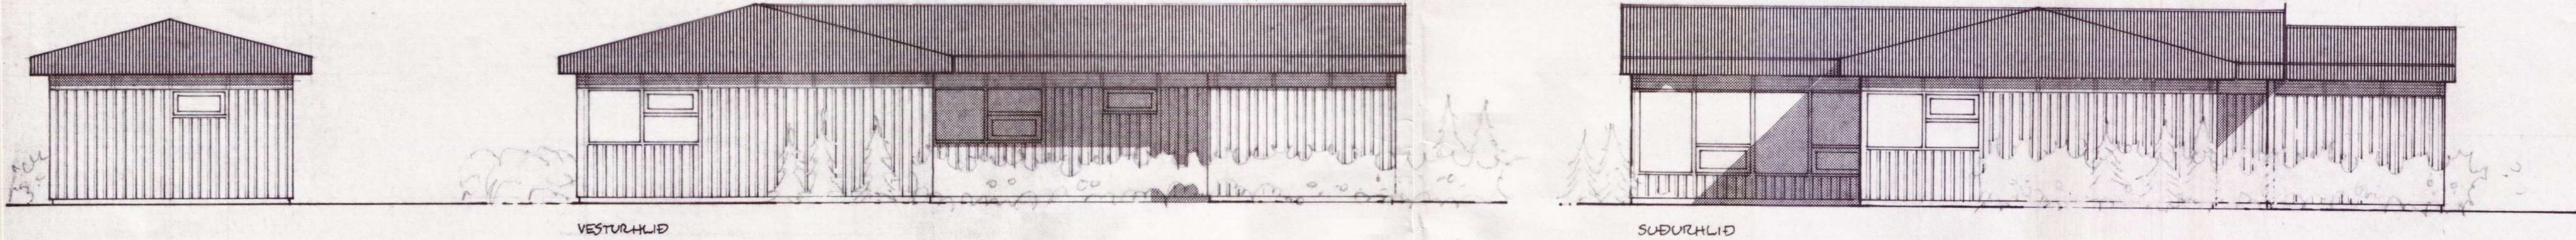

seul til upplýsinga

VESTURHLID

SUDURHLID

AUSTURHLID

NORÐURHLID

	FLATARMÁL (m²)	RÚMMÁL (m³)
ÍBUDARHÚS	161,45 m²	528 m³
BILSKUR	38,00 -	122 -
SAHTALS	199,45 m²	650 m³

HÚS BYGGT UR TIMBUREININGUM FRÁ HÚSEININGUM HF, SIGLUFIRÐI 'EYRARHÚS' ~ HÚSGERÐ