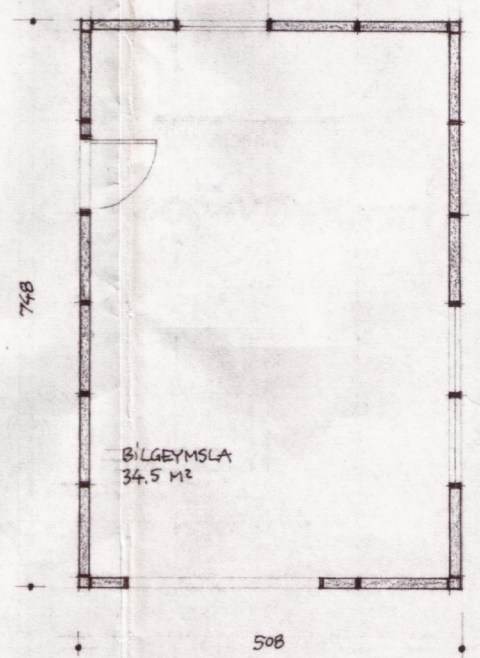

seul til upplýsinga

VESTURHLID

SUDURHLID

AUSTURHLID

NORÐURHLID

	FLATARMÁL (m²)	RÚMMÁL (m³)
ÍBUDARHÚS	161,45 m²	528 m³
BILSKUR	38,00 -	122 -
SAHTALS	199,45 m²	650 m³

HÚS BYGGT UR TIMBUREININGUM FRÁ HÚSEININGUM HF, SIGLUFIRÐI 'EYRARHÚS' ~ HÚSGERÐ