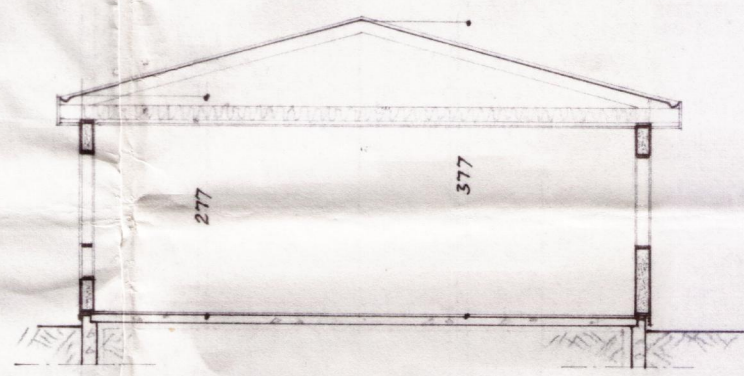

seul til upplýsinga

VESTURHLID

SUDURHLID

AUSTURHLID

NORÐURHLID

	FLATARMÁL (m²)	RÚMMÁL (m³)
ÍBUDARHÚS	161,45 m²	528 m³
BILSKUR	38,00 -	122 -
SAHTALS	199,45 m²	650 m³

HÚS BYGGT UR TIMBUREININGUM FRÁ HÚSEININGUM HF, SIGLUFIRÐI 'EYRARHÚS' ~ HÚSGERÐ