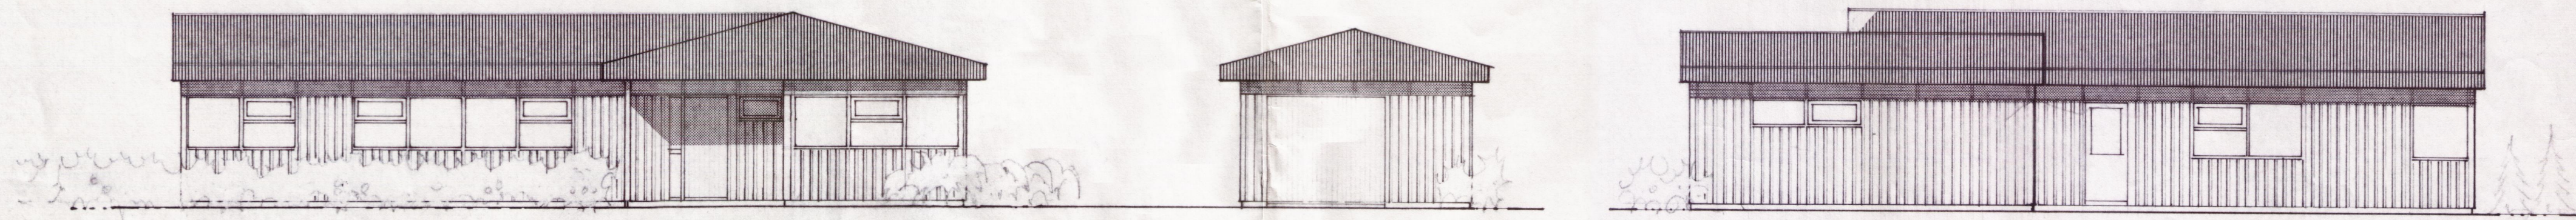

seul til upplýsinga

VESTURHLID

SUDURHLID

AUSTURHLID

NORÐURHLID

	FLATARMÁL (m²)	RÚMMÁL (m³)
ÍBUDARHÚS	161,45 m²	528 m³
BILSKUR	38,00 -	122 -
SAHTALS	199,45 m²	650 m³

HÚS BYGGT UR TIMBUREININGUM FRÁ HÚSEININGUM HF, SIGLUFIRÐI 'EYRARHÚS' ~ HÚSGERÐ