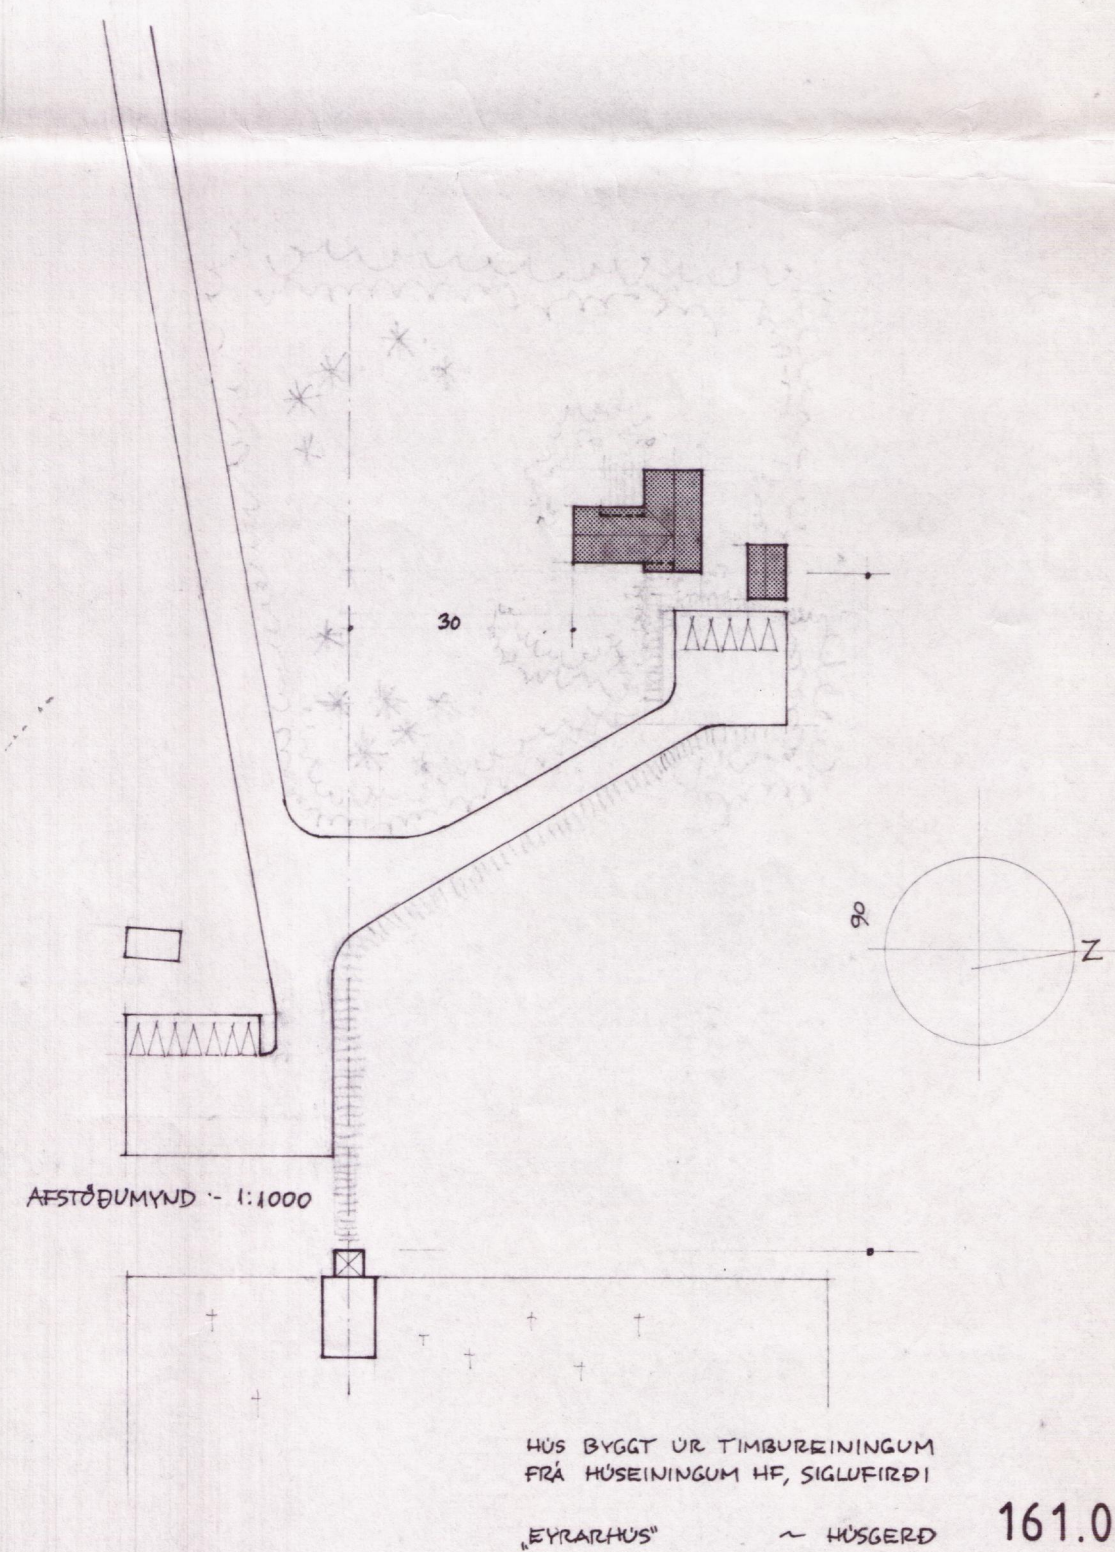

seul til upplýsinga

VESTURHLID

SUDURHLID

AUSTURHLID

NORÐURHLID

	FLATARMÁL (m²)	RÚMMÁL (m³)
ÍBUDARHÚS	161,45 m²	528 m³
BILSKUR	38,00 -	122 -
SAHTALS	199,45 m²	650 m³

HÚS BYGGT UR TIMBUREININGUM FRÁ HÚSEININGUM HF, SIGLUFIRÐI 'EYRARHÚS' ~ HÚSGERÐ