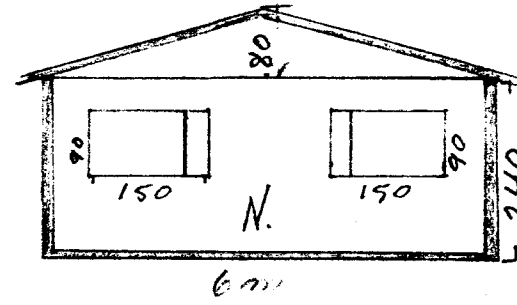

Sumarhús á leit nr. 110. í landi Straumkots í Grimsmeshreppi.
 Húsið verður byggt í timbri klatt að utan með
 panelkrossvið 48^{mm} hús.

Gardi 8 júlí 1982.

Björn Bragason

E
V.

Samþ. 2/11 '82

Árni Þinnarson