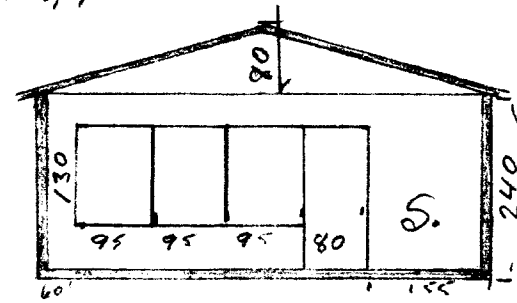

Sumarhús á leit nr. 110. í landi Straumkots í Grimsmeshreppi.
 Húsið verður byggt í timbri klatt að utan með
 panelkrossvið 48^{mm} hús.

Gardi 8 júlí 1982.

Björn Bragason

E
V.

Samþ. 2/11 '82

Árni Þinnarson