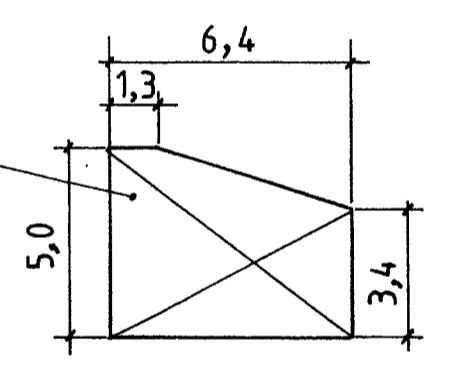

SNID Í HLIÐ Á GLUGGA
MKV. 1:2

- KÍTTI
- SVAMPLISTI
- TJÓRUHAMPUR

PVERSNID Í GLUGGA
MKV 1:2

12 x 50

RYÐFRÍTT ST. 0,5

EFRA VATNSBRETTI

PÚÐI

GAT Ø8

NEÐRA VATNSBRETTI

Mkv 1:2 1:5	Súmarhús í landi Hraunkots í Grímsness og Grafningshr. Árness. Lód nr.10 V/Melhúsasund. Lóðarstærd 0,5 ha. Eigandi Vídir Pétursson Kt. 301150 -3859	TEIKNIVANGUR
Dags. Júl 1900.		270733-2559
Nr. 119-8	GLUGGI. FRÁGANGUR	201032-4829