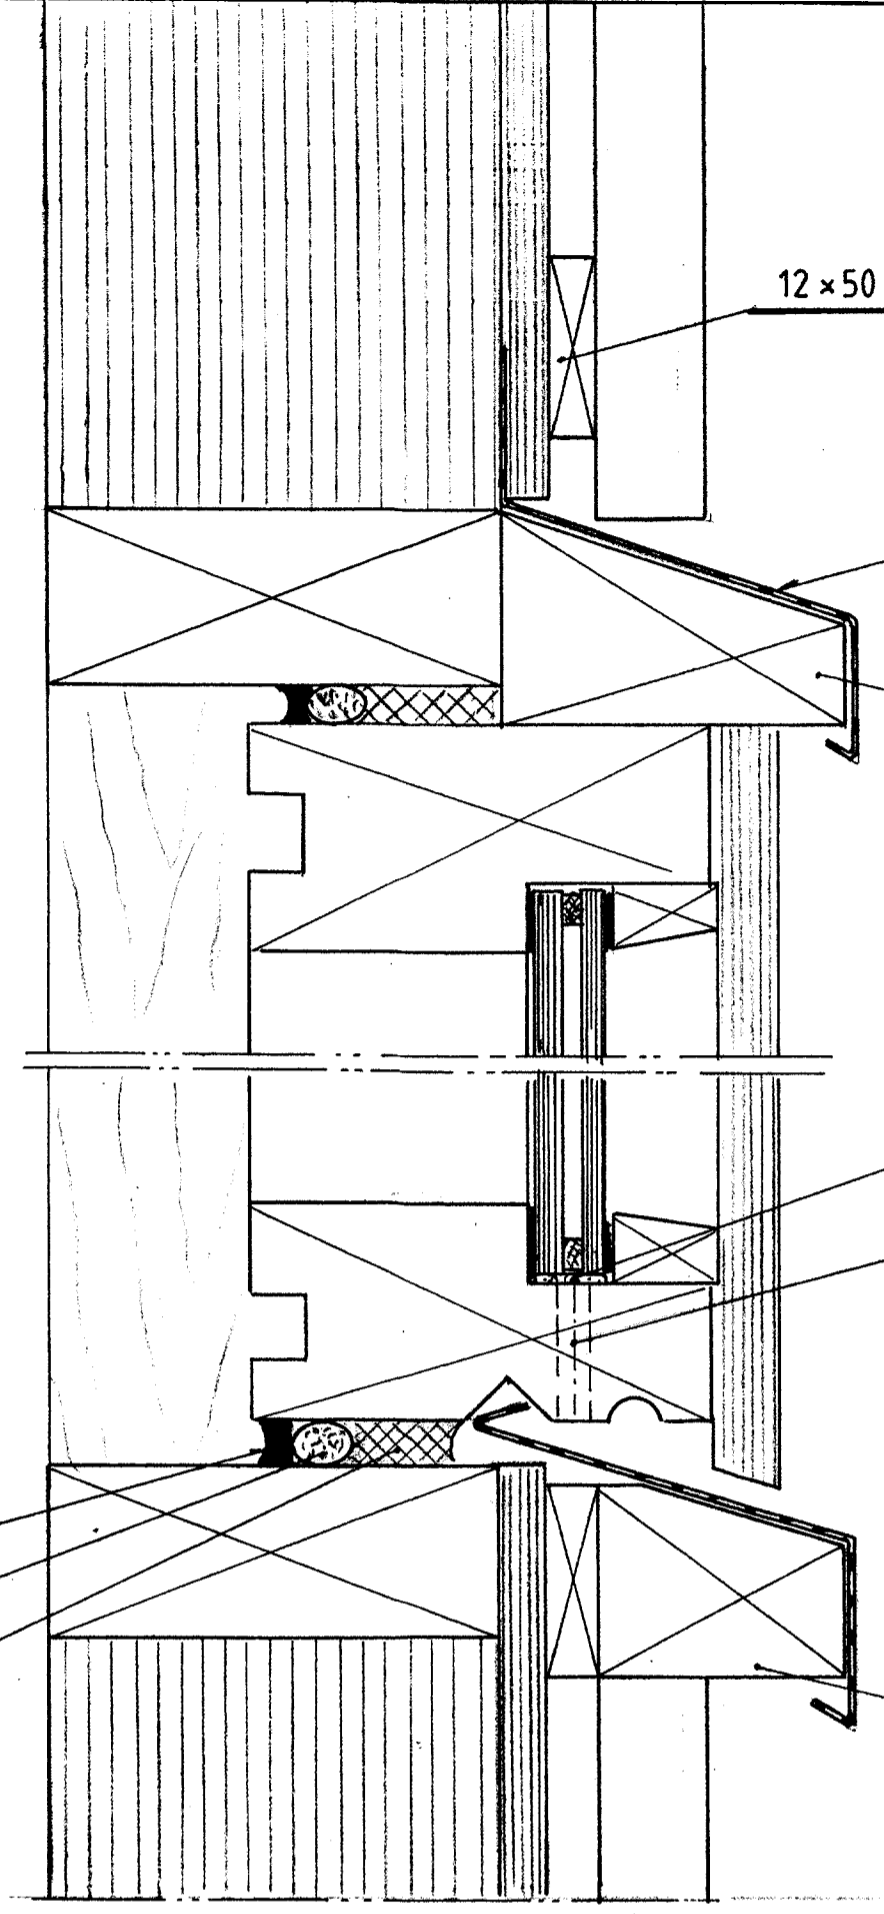

SNID Í HLIÐ Á GLUGGA
MKV. 1:2

- KÍTTI
- SVAMPLISTI
- TJÓRUHAMPUR

PVERSNID Í GLUGGA
MKV 1:2

12 x 50

RYÐFRÍTT ST. 0,5

EFRA VATNSBRETTI

PÚÐI

GAT Ø8