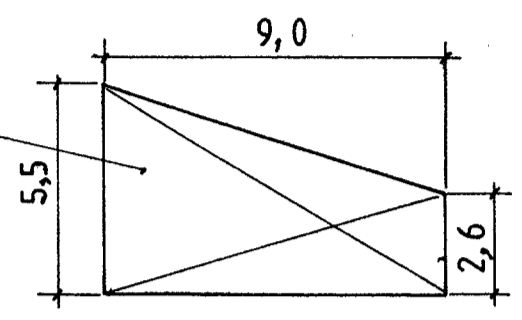

SNID Í HLIÐ Á GLUGGA
MKV. 1:2

- KÍTTI
- SVAMPLISTI
- TJÓRUHAMPUR

PVERSNID Í GLUGGA
MKV 1:2

12 x 50

RYÐFRÍTT ST. 0,5

EFRA VATNSBRETTI

PÚÐI

GAT Ø8