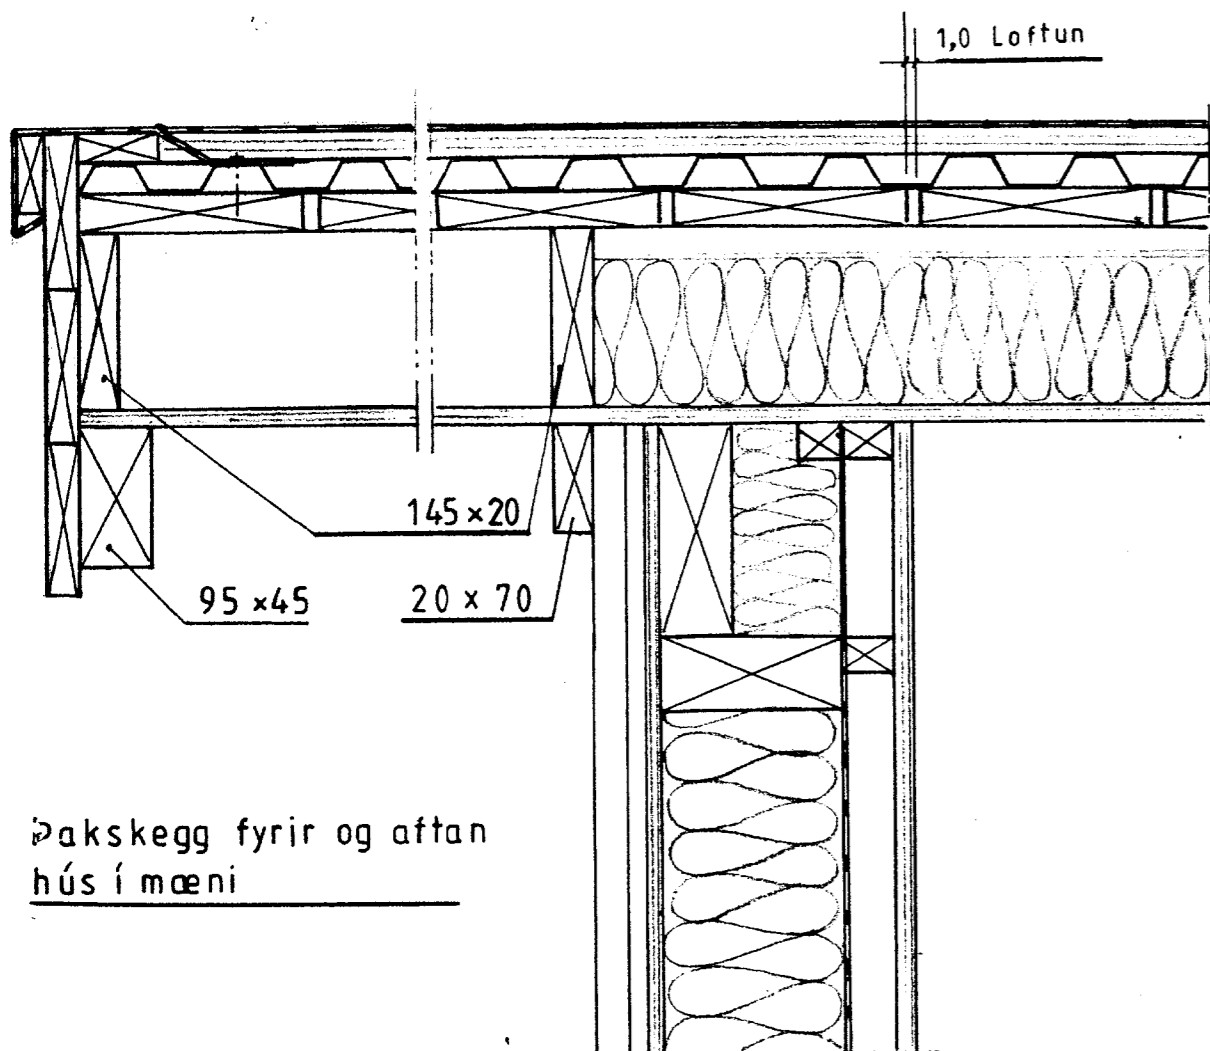

- Pakjárn
- Pakpappi 20 pam
- Klæðning 25 x 150
- Vindpappi
- Péttsteinull 100

- Plastdúkur 0,2
- Panelklædning
- Sperra 145 x 45 c/c 60 cm

Mkv. 1:5	Súmarhús í landi Hraunkots í Grímsness og Grafningshr. Árness. Lód nr. 10 V/Melhúsasund. Lóðarstærd 0,5 ha. Eigandi Vidir Pétursson Kt. 301150-3859	TEIKNIVANGUR Sími 568 1317
Dags. júlí 2000		270733-2559
Nr. 119-9	SNIDMYNDIR	201032 4829