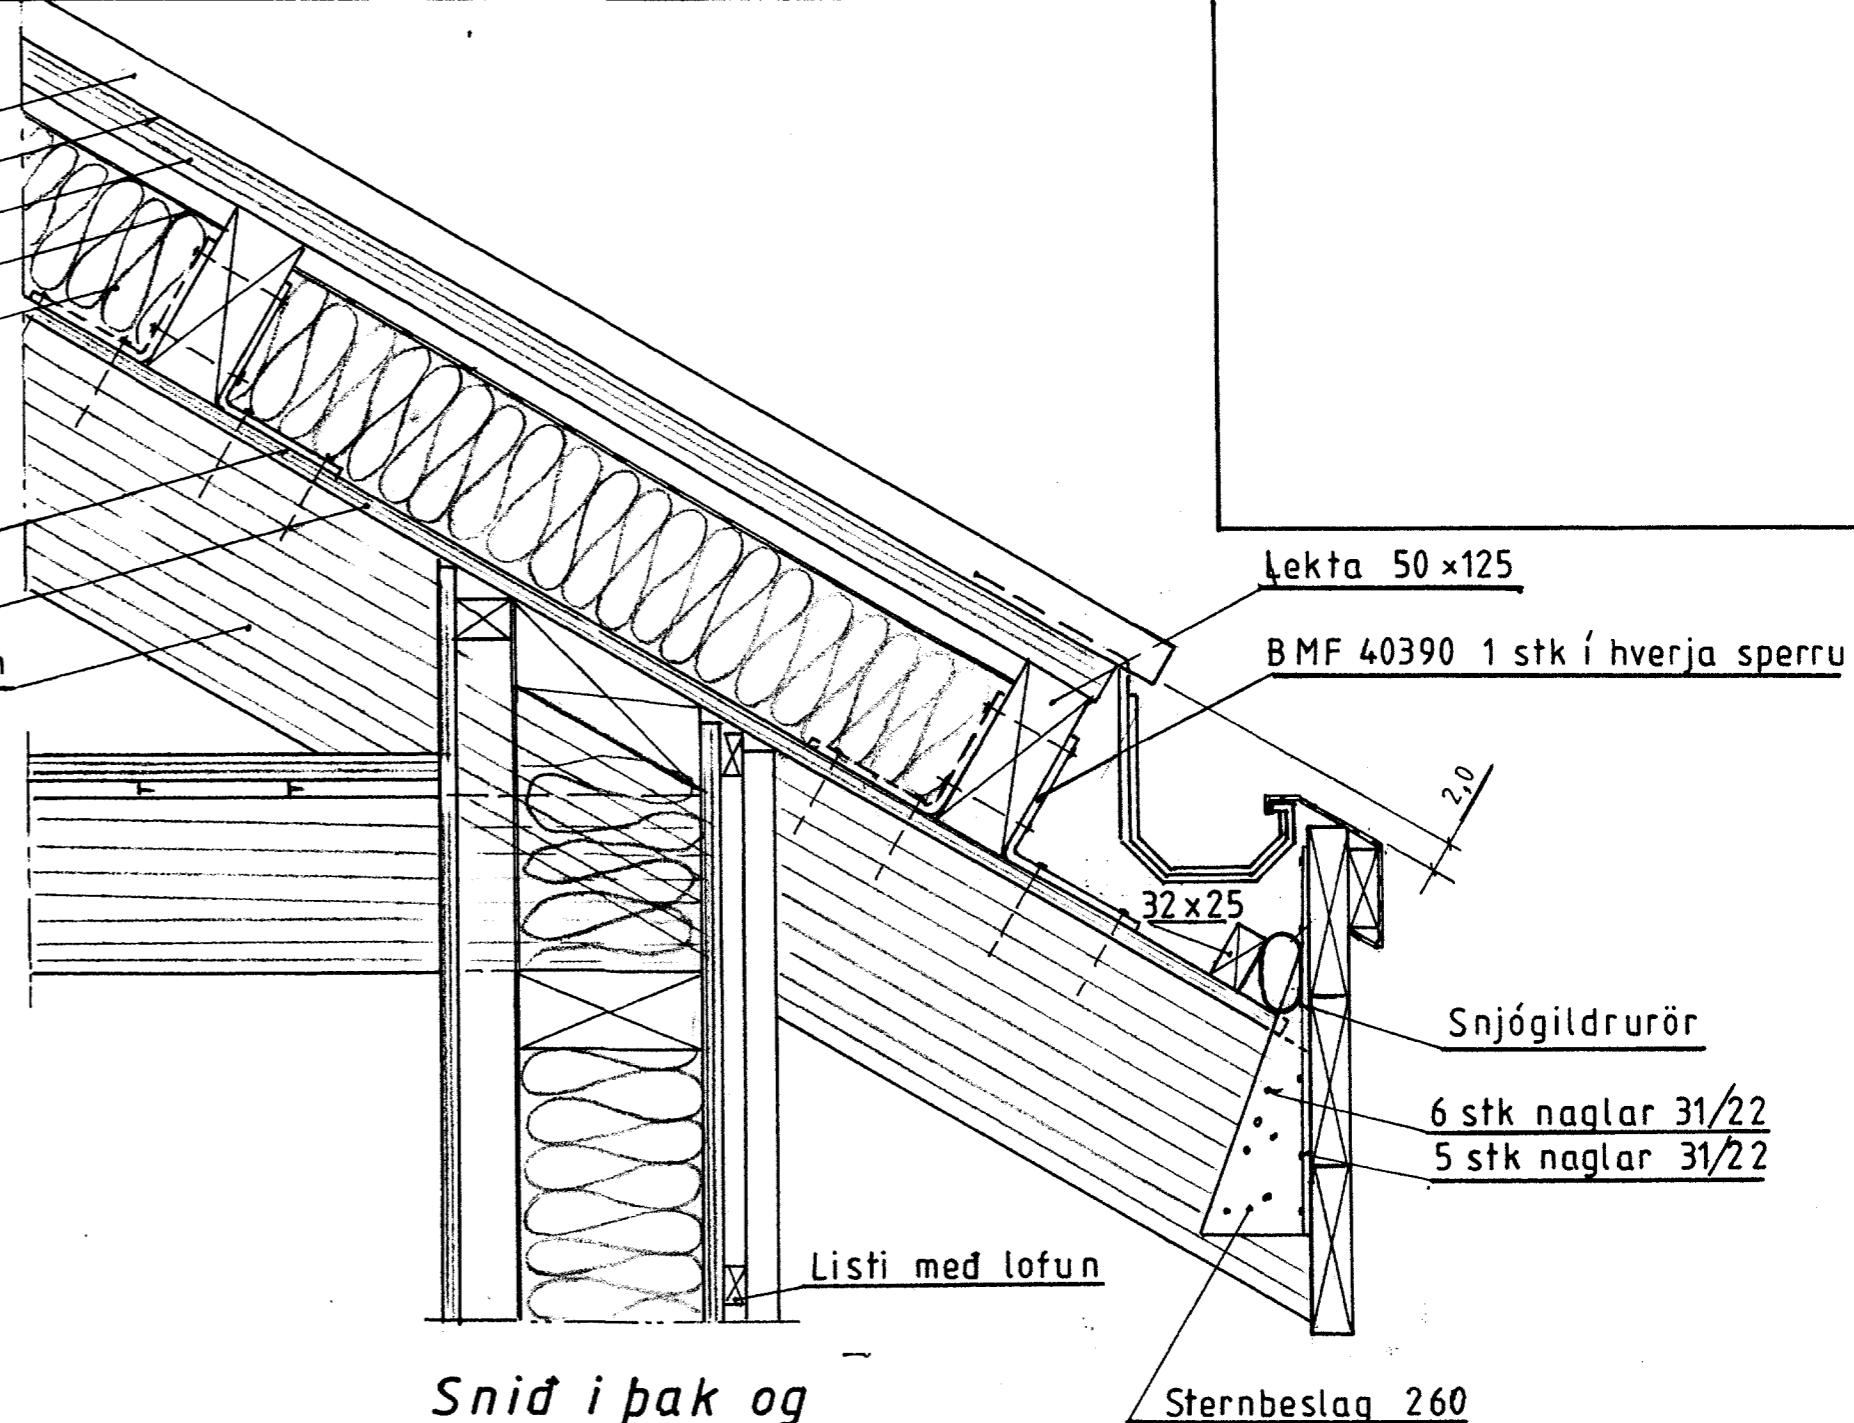

- Pakjárn
- Pakpappi 20 pam
- Klæðning 25 x 150
- Vindpappi
- Péttsteinull 100

- Plastdúkur 0,2
- Panelklædning
- Sperra 145 x 45 c/c 60 cm

Mkv. 1:5	Súmarhús í landi Hraunkots í Grímsness og Grafningshr. Árness. Lód nr. 10 V/Melhúsasund. Lóðarstærd 0,5 ha. Eigandi Vidir Pétursson Kt. 301150-3859	TEIKNIVANGUR Sími 568 1317
Dags. júlí 2000		270733-2559
Nr. 119-9	SNIDMYNDIR	201032 4829