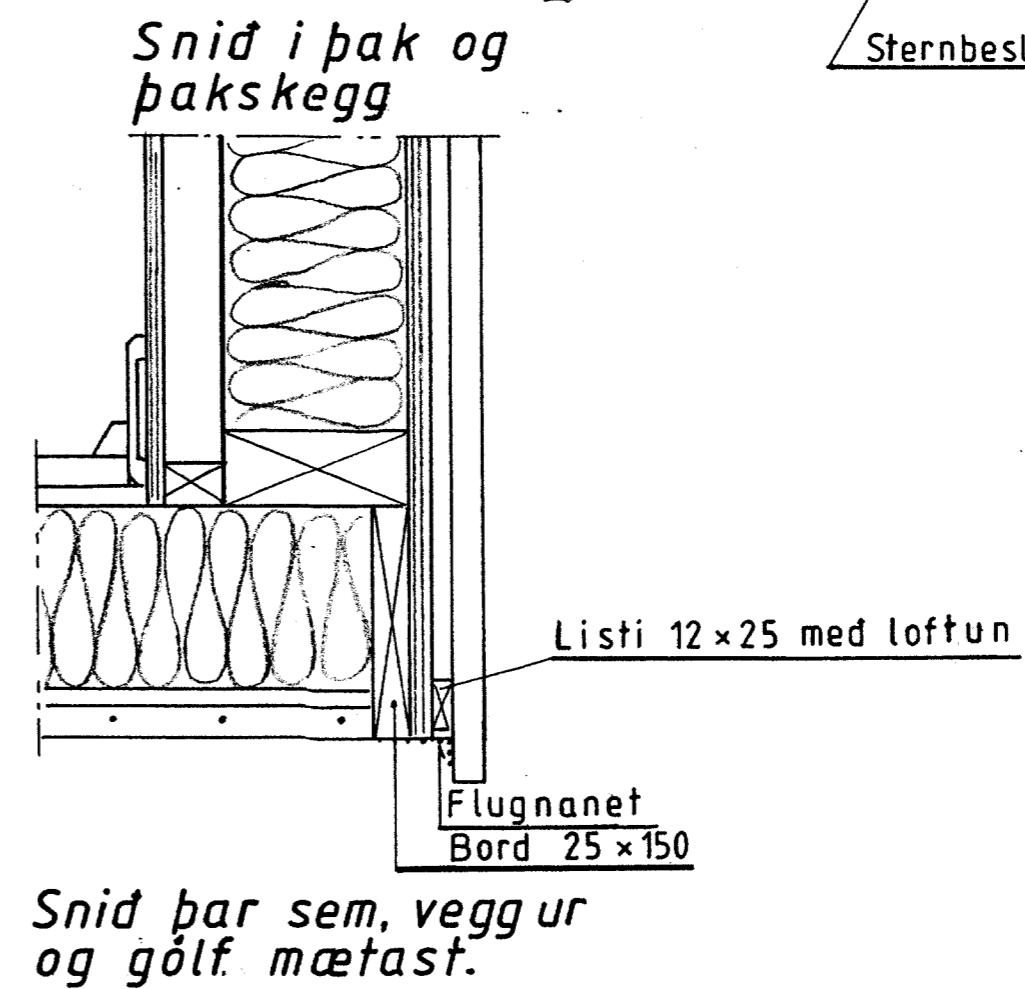

- Pakjárn
- Pakpappi 20 pam
- Klæðning 25 x 150
- Vindpappi
- Péttsteinull 100

- Plastdúkur 0,2
- Panelklædning
- Sperra 145 x 45 c/c 60 cm

Mkv. 1:5	Súmarhús í landi Hraunkots í Grímsness og Grafningshr. Árness. Lód nr. 10 V/Melhúsasund. Lóðarstærd 0,5 ha. Eigandi Vidir Pétursson Kt. 301150-3859	TEIKNIVANGUR Sími 568 1317
Dags. júlí 2000		270733-2559
Nr. 119-9	SNIDMYNDIR	201032 4829