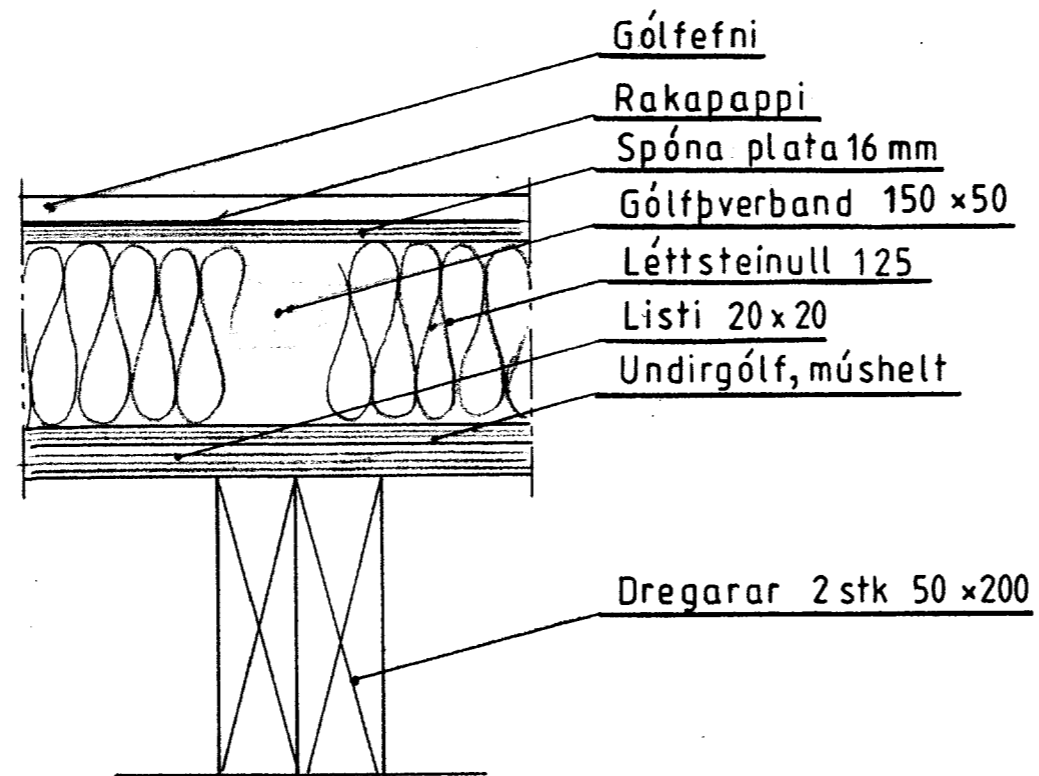

- Pakjárn
- Pakpappi 20 pam
- Klæðning 25 x 150
- Vindpappi
- Péttsteinull 100

- Plastdúkur 0,2
- Panelklædning
- Sperra 145 x 45 c/c 60 cm

Mkv. 1:5	Súmarhús í landi Hraunkots í Grímsness og Grafningshr. Árness. Lód nr. 10 V/Melhúsasund. Lóðarstærd 0,5 ha. Eigandi Vidir Pétursson Kt. 301150-3859	TEIKNIVANGUR Sími 568 1317
Dags. júlí 2000		270733-2559
Nr. 119-9	SNIDMYNDIR	201032 4829