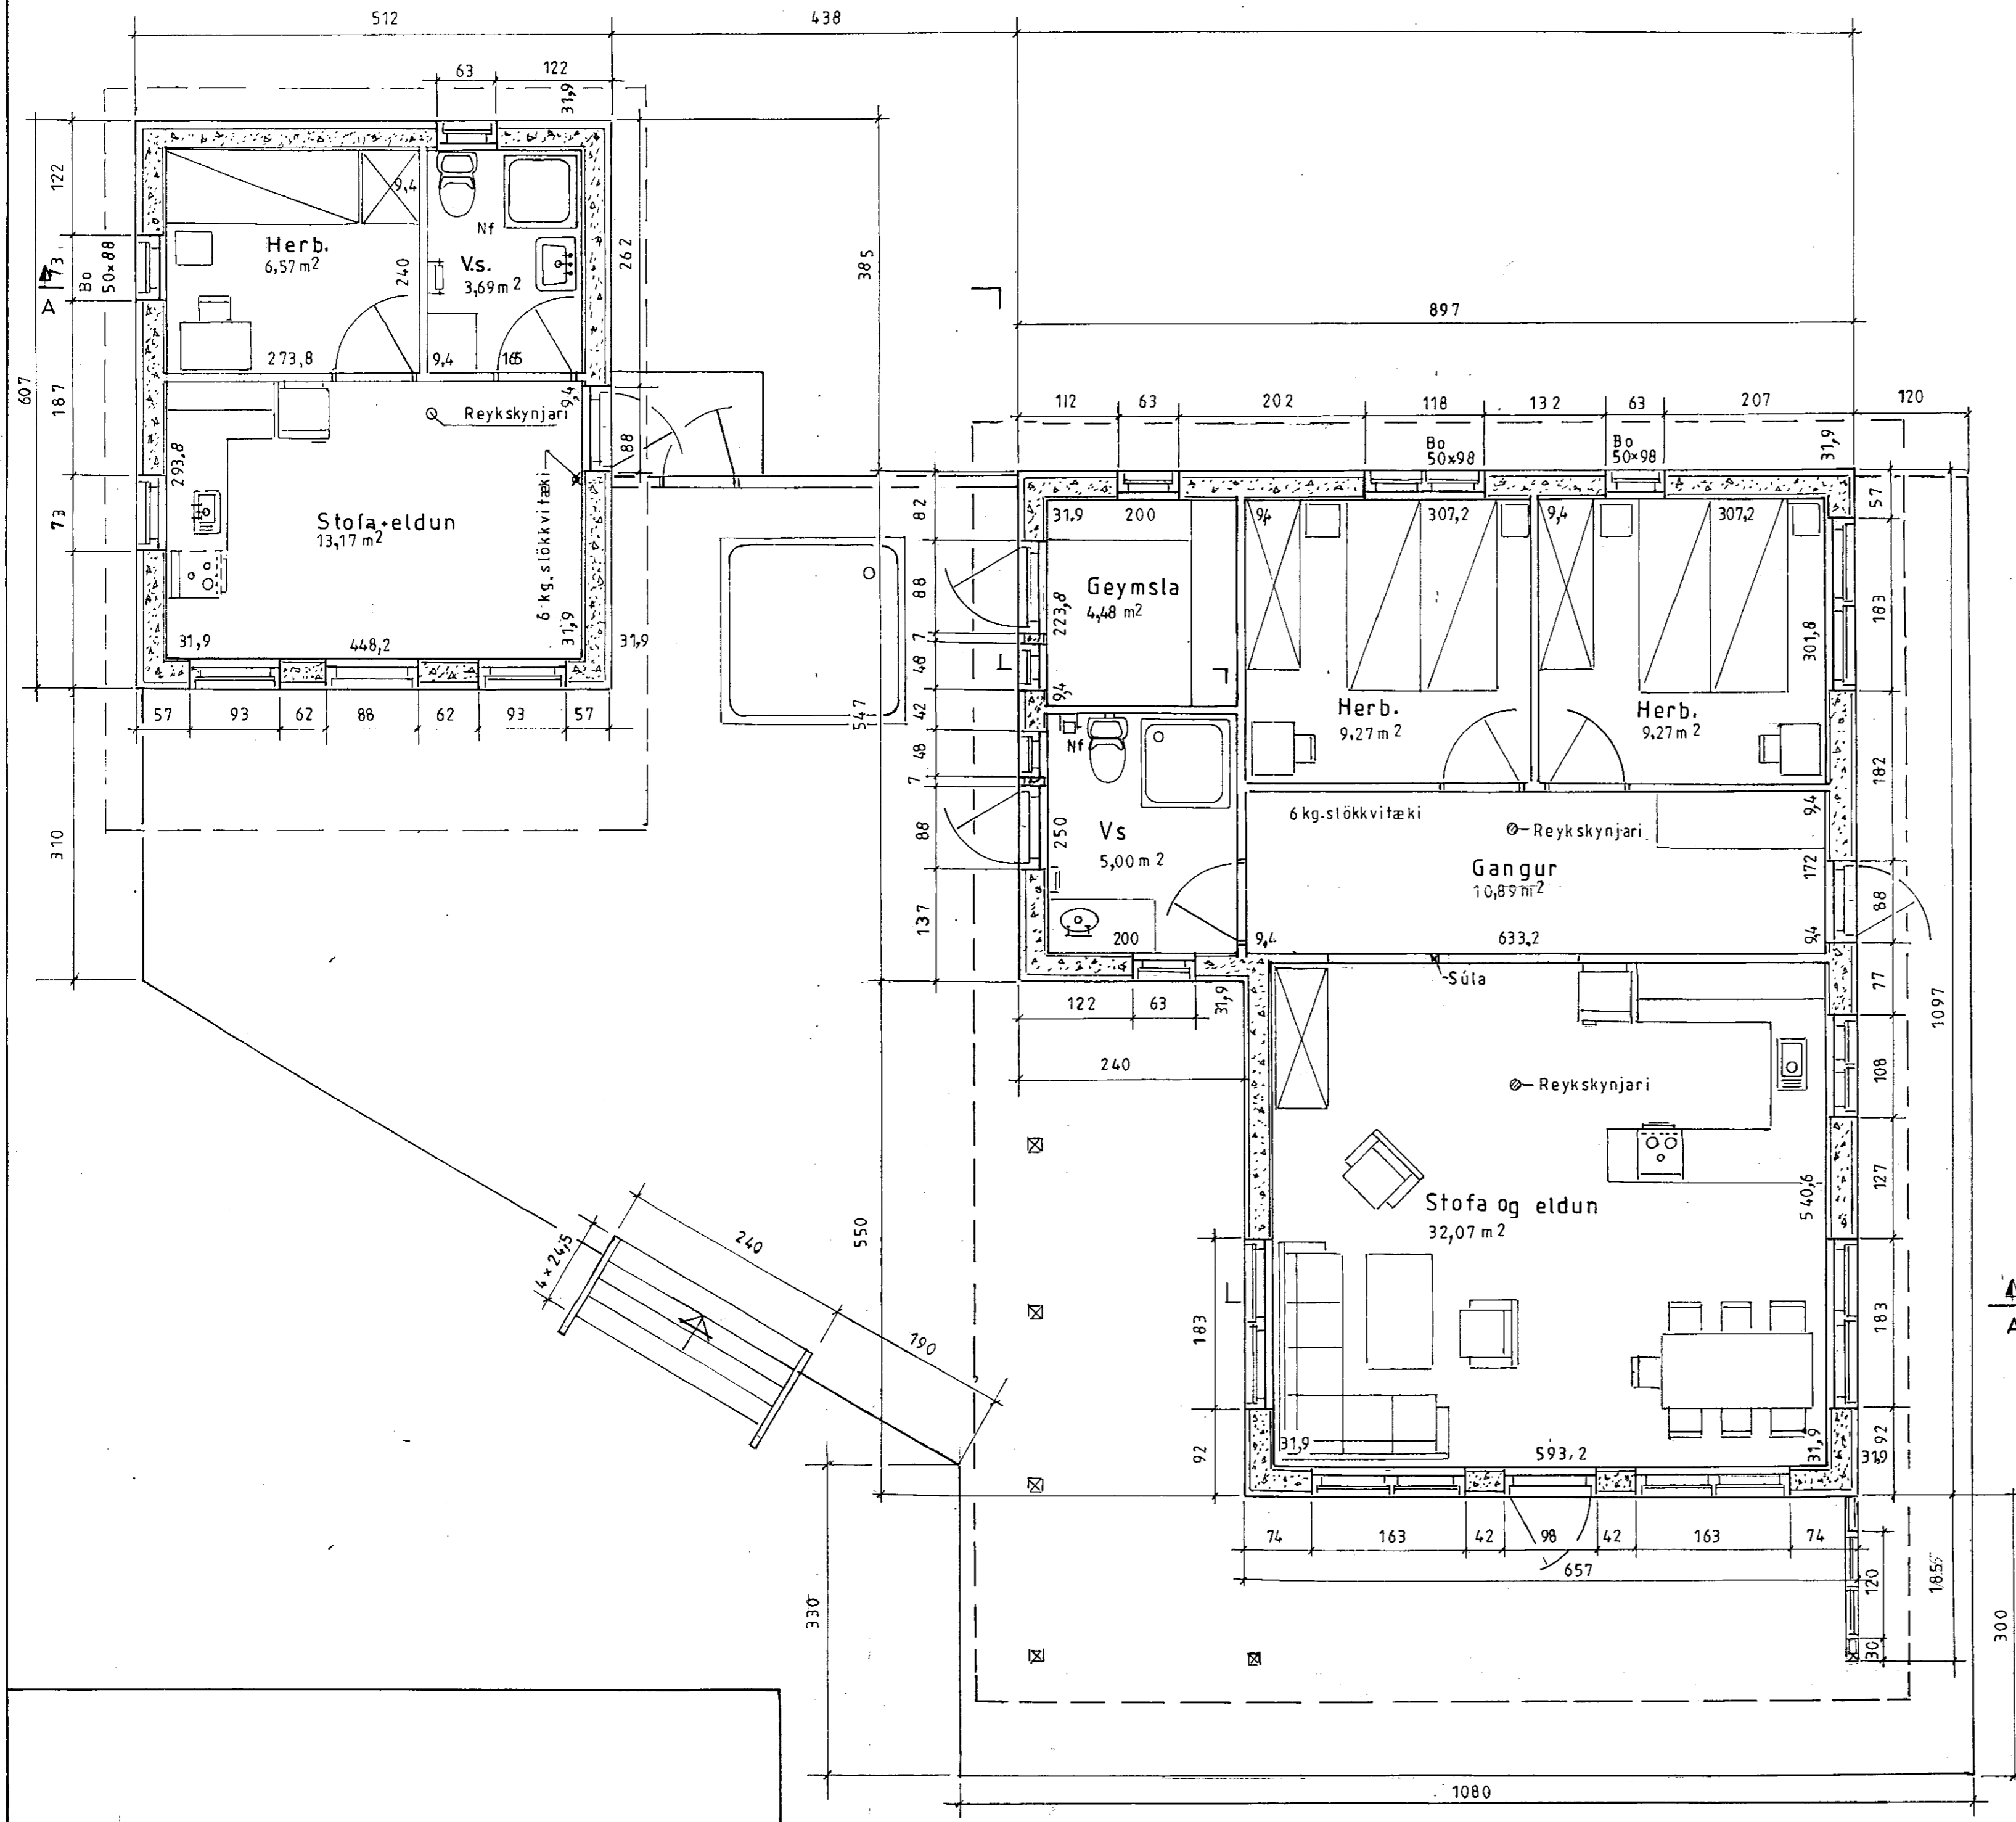

SAMPYKKT
 06 JAN 2010
 Byggingafrútrúi uppsv. Árnässylu og Flóah.

FMR

Sumarhús í landi Þórisstaða 8 719	
Grímsness og Grafningshreppi	
Árn. Lóð nr. 62 V/ Mosamóa 9 400 m ²	
Eigandi: Ragnar Geir Tryggvason kt. 290150 2999	
Grunmynd	Adalmynd
Sumarhús fm=85,20 m ² Gestah. flm=31,08 m ²	
Mkv.1:50	TEIKNIVANGUR
Dags.des.'09	270733-2559
Nr. 253-03	201032-4829