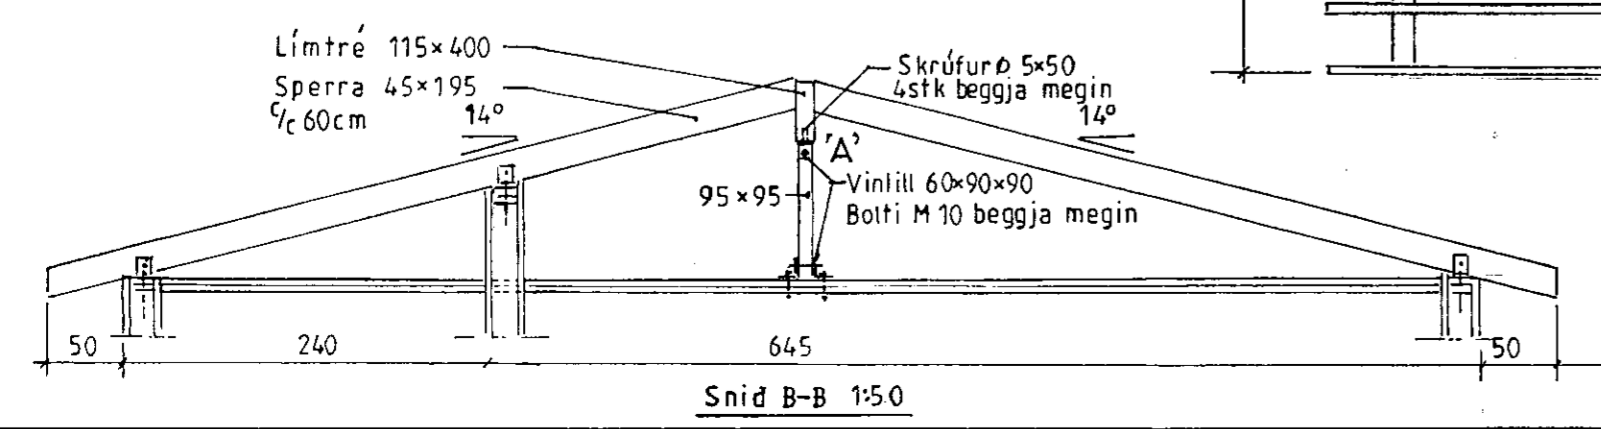

MÓTTÆKID  
 05  
*M*  
 Byggingafrulltrú úppsv. Ármessinghús og Flóotr.

A'

B

B

Sumarhús i landi Þórisstaða 8 719 Grímsness og Grafningshreppi Árn. Lóð nr. 62 V/ Mosamóa 9400 m <sup>2</sup>	
Eigandi: Ragnar Geir Tryggvason kt. 290150 2999	
Pakvidir Burdarþol	
Sumarhús fm=85,20 m <sup>2</sup> Gestah. flm=31,08 m <sup>2</sup>	
Mkv. 1:50	TEIKNIVANGUR
Dags. des. 09	<i>Ragnar Geir Tryggvason</i> 270733-2559
Nr. 253-08	<i>Ragnar Geir Tryggvason</i> 201032-4829