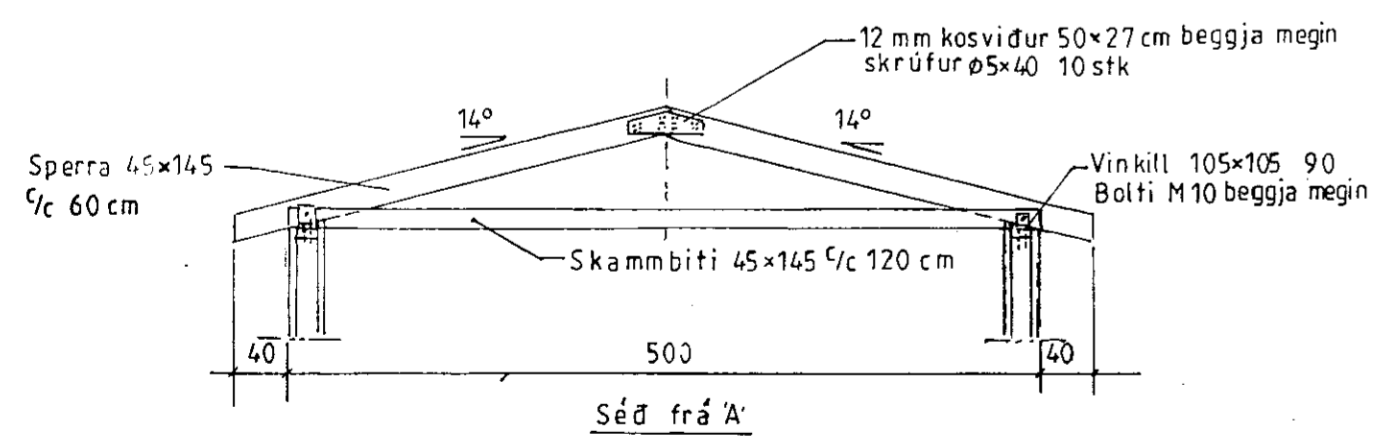

MÓTTÆKID  
 05  
*M*  
 Byggingafrulltrú úppsv. Ármessinghús og Flóotr.

A'

B

B

Sumarhús i landi Þórisstaða 8 719 Grímsness og Grafningshreppi Árn. Lóð nr. 62 V/ Mosamóa 9400 m <sup>2</sup>	
Eigandi: Ragnar Geir Tryggvason kt. 290150 2999	
Pakvidir Burdarþol	
Sumarhús fm=85,20 m <sup>2</sup> Gestah. flm=31,08 m <sup>2</sup>	
Mkv. 1:50	TEIKNIVANGUR
Dags. des. 09	<i>Ragnar Geir Tryggvason</i> 270733-2559
Nr. 253-08	<i>Ragnar Geir Tryggvason</i> 201032-4829