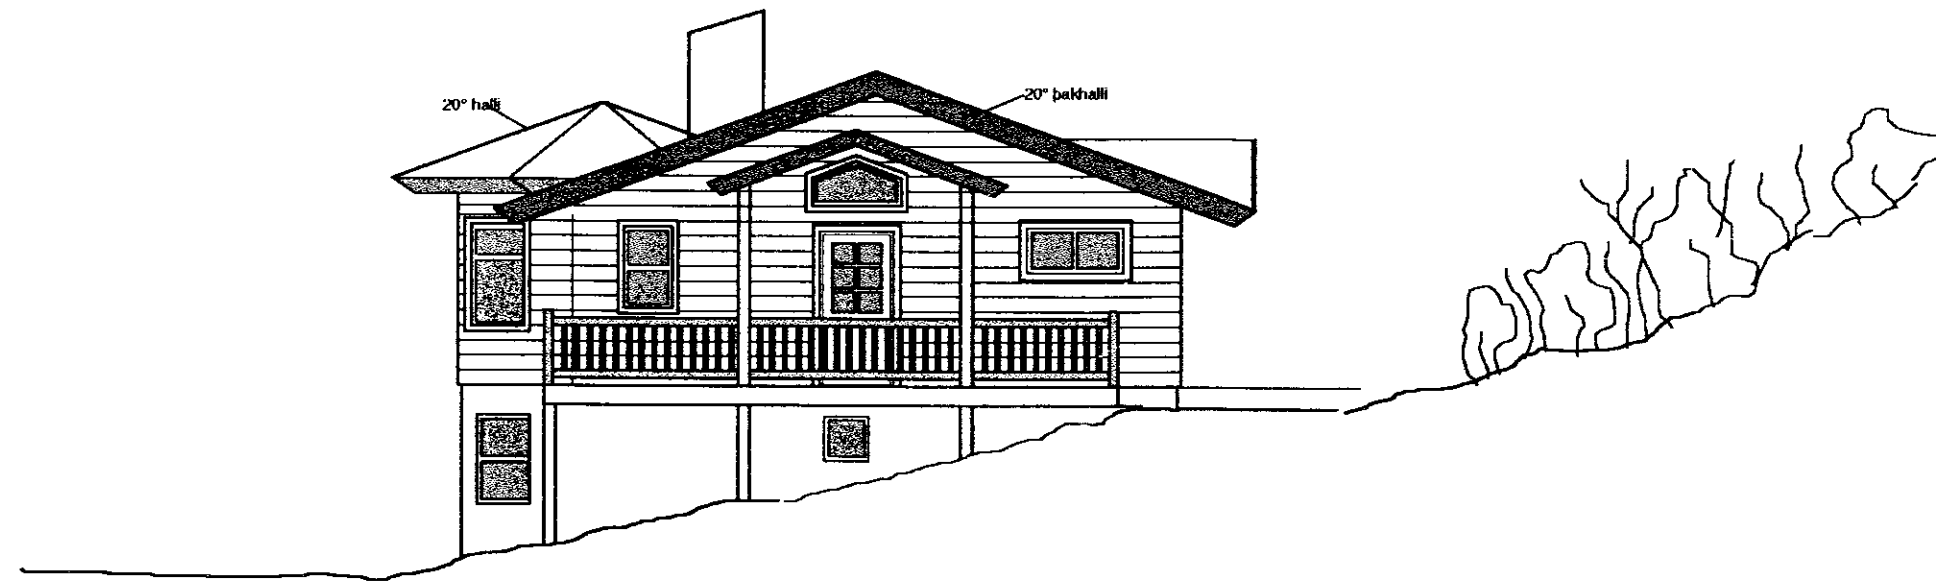

Samþ. 25/4 2000
BYGGINGARFRÆÐINGUR
Grafningi
Hilmar Gunnarsson

Vesturgafi

Norðurhlíð

Austurgafi

Suðurhlíð

Sumarbústaður Sigþórs Sigurjónssonar

Nesjar - Hestvík Grafningi,
greinitala 35000470, landnúmer 170919

Sumarbústaður: bjálkahús á steyptum kjallara
í landi Nesskóga í Grafningi.

Útlitsmyndir, teiknaðar í maí 1999, breytt í jan 2.000

mkv. 1:100

teikning n2

Trausti Leósson
Trausti Leósson byggingafræðingur Leirutanga 16 Mosfellsbæ
kt. 310846-3769, sími 566 6623, Gsm 862 9623 fax 566 7544,
netf. traustil@simnet.is