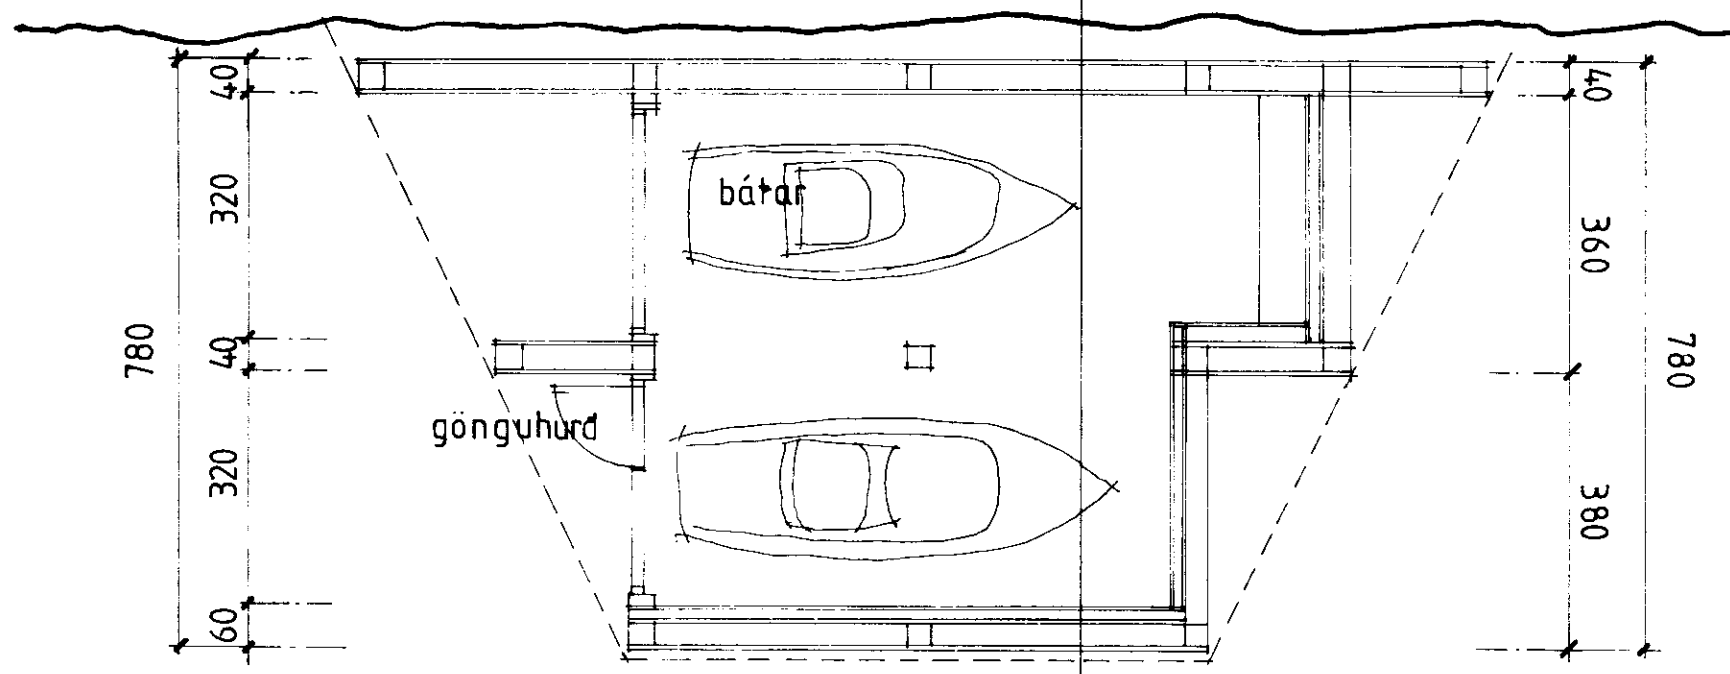

bjarg

bjarg

Samp. 12/16 '89
H. Gunnarsson

GRUNNMYND

1500

bjarg

bjarg

G L A M A

VINNUSTOFA SF NÖRÐURSTIG 3A 101 REYKJAVÍK SIMI 17010

Rb/Sfb		NÚMER
KVARDI 1 100	BREYTT	890209
DAGS: JUNI 89		
TEIKNAD YH	HANNAÐ YH	

BÁTASKÝLI Í HESTVÍK

HALLDÓR GISLASON	arkitekt	FAI
JÓHANNES ÞÓRDARSON	arkitekt	FAI
SIGURÐUR HALLDÓRSSON	arkitekt	FAI

Jóhannes Þórdarson