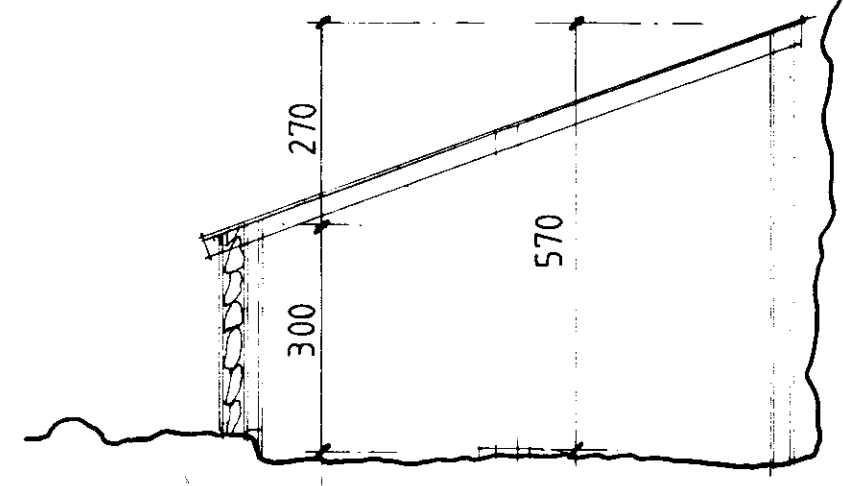

bjarg

bjarg

Samp. 12/16 '89
H. Gunnarsson

SNID AA