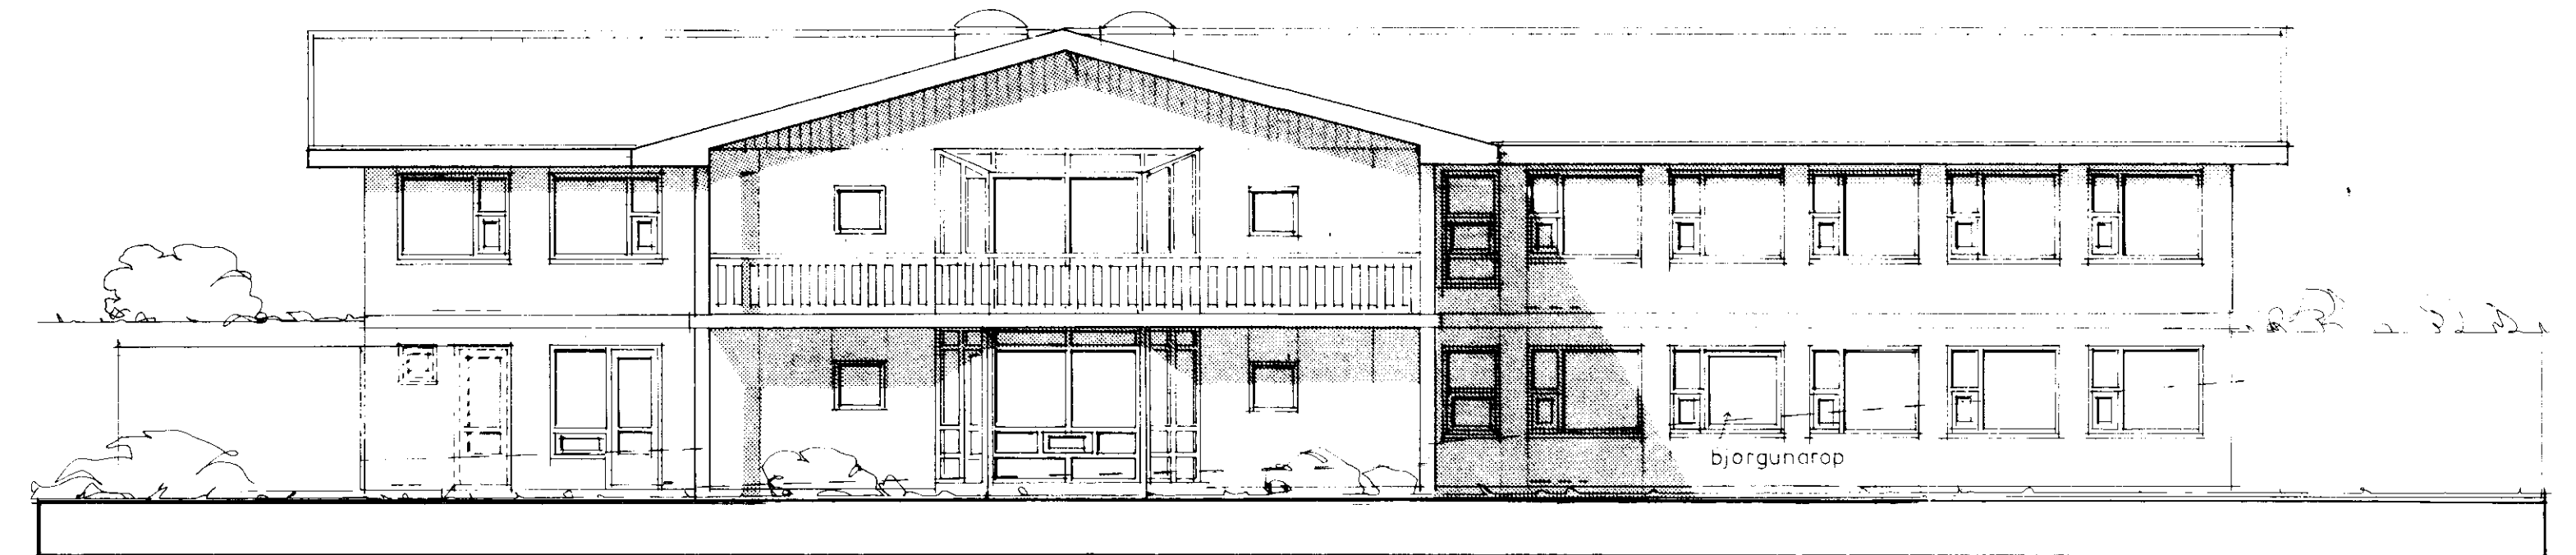

Útlit suð-austur