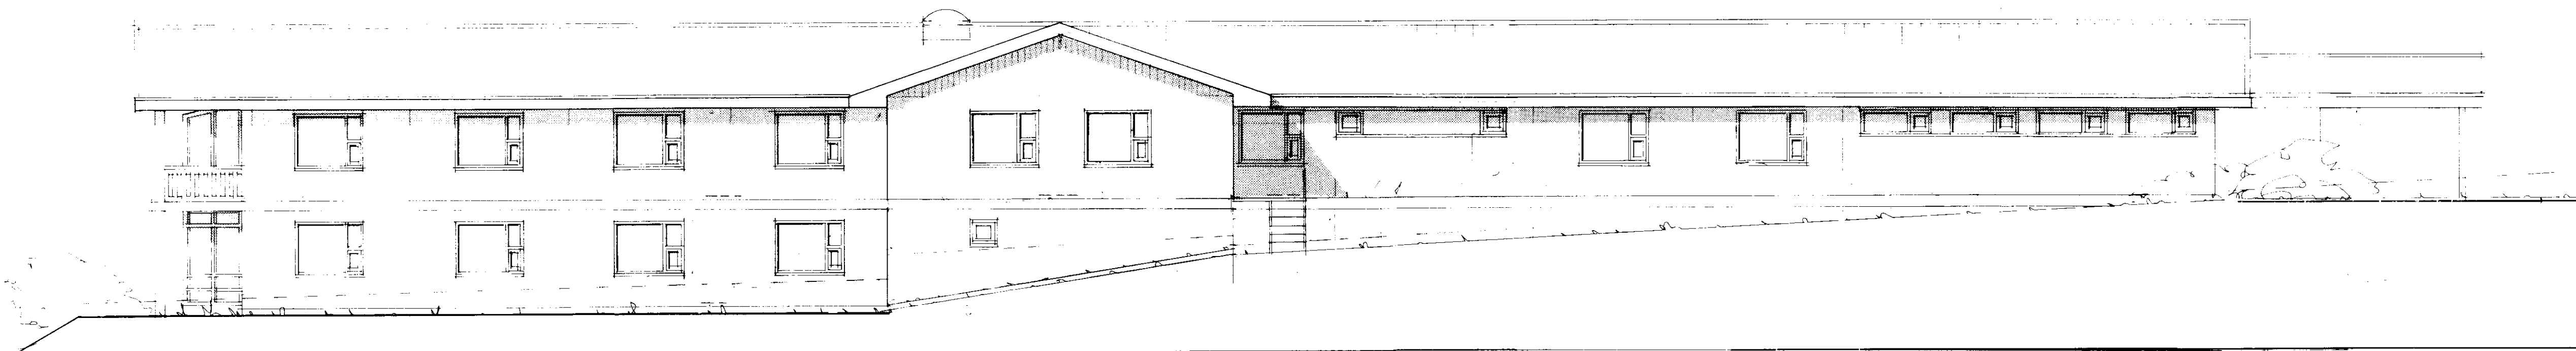

Útlit norð-austur