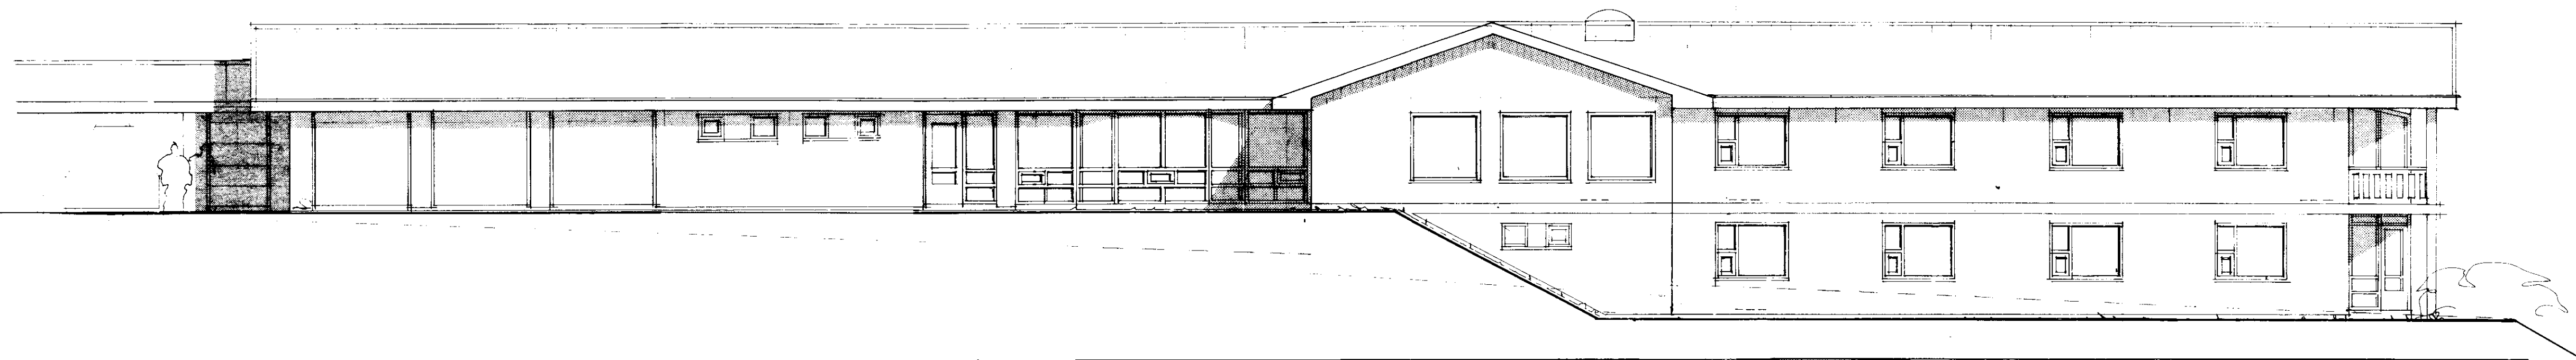

Útlit suð-vestur

TEIKNISTOFAN H.F. ÁRMÚLA 6

108 REYKJAVÍK
SIMI 28750

GISLI HALDORSSON
JOSEF REYNIS
LEIFUR GISLASON
HALLDÓR GUÐMUNDSSON

VERKFRAMA
Hitaveita Reykjavíkur
Nesjavellir starfsmannahús
Útlit

27.01.94 05.08.93 18.11.93

1:100

01.06.93

JR isc