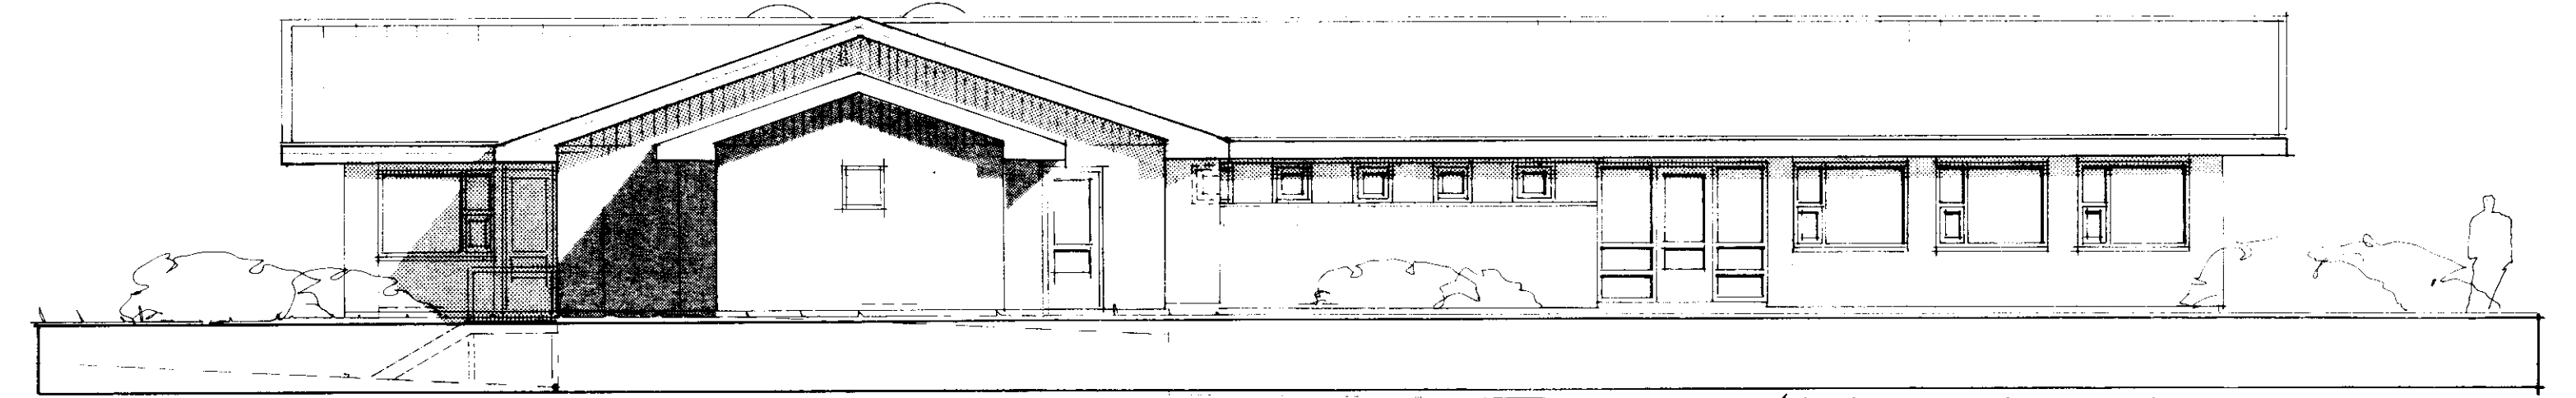

BYGGINGARFRAMA
Samp. 9/3 '94
Hinn Binnary

Útlit norð-vestur