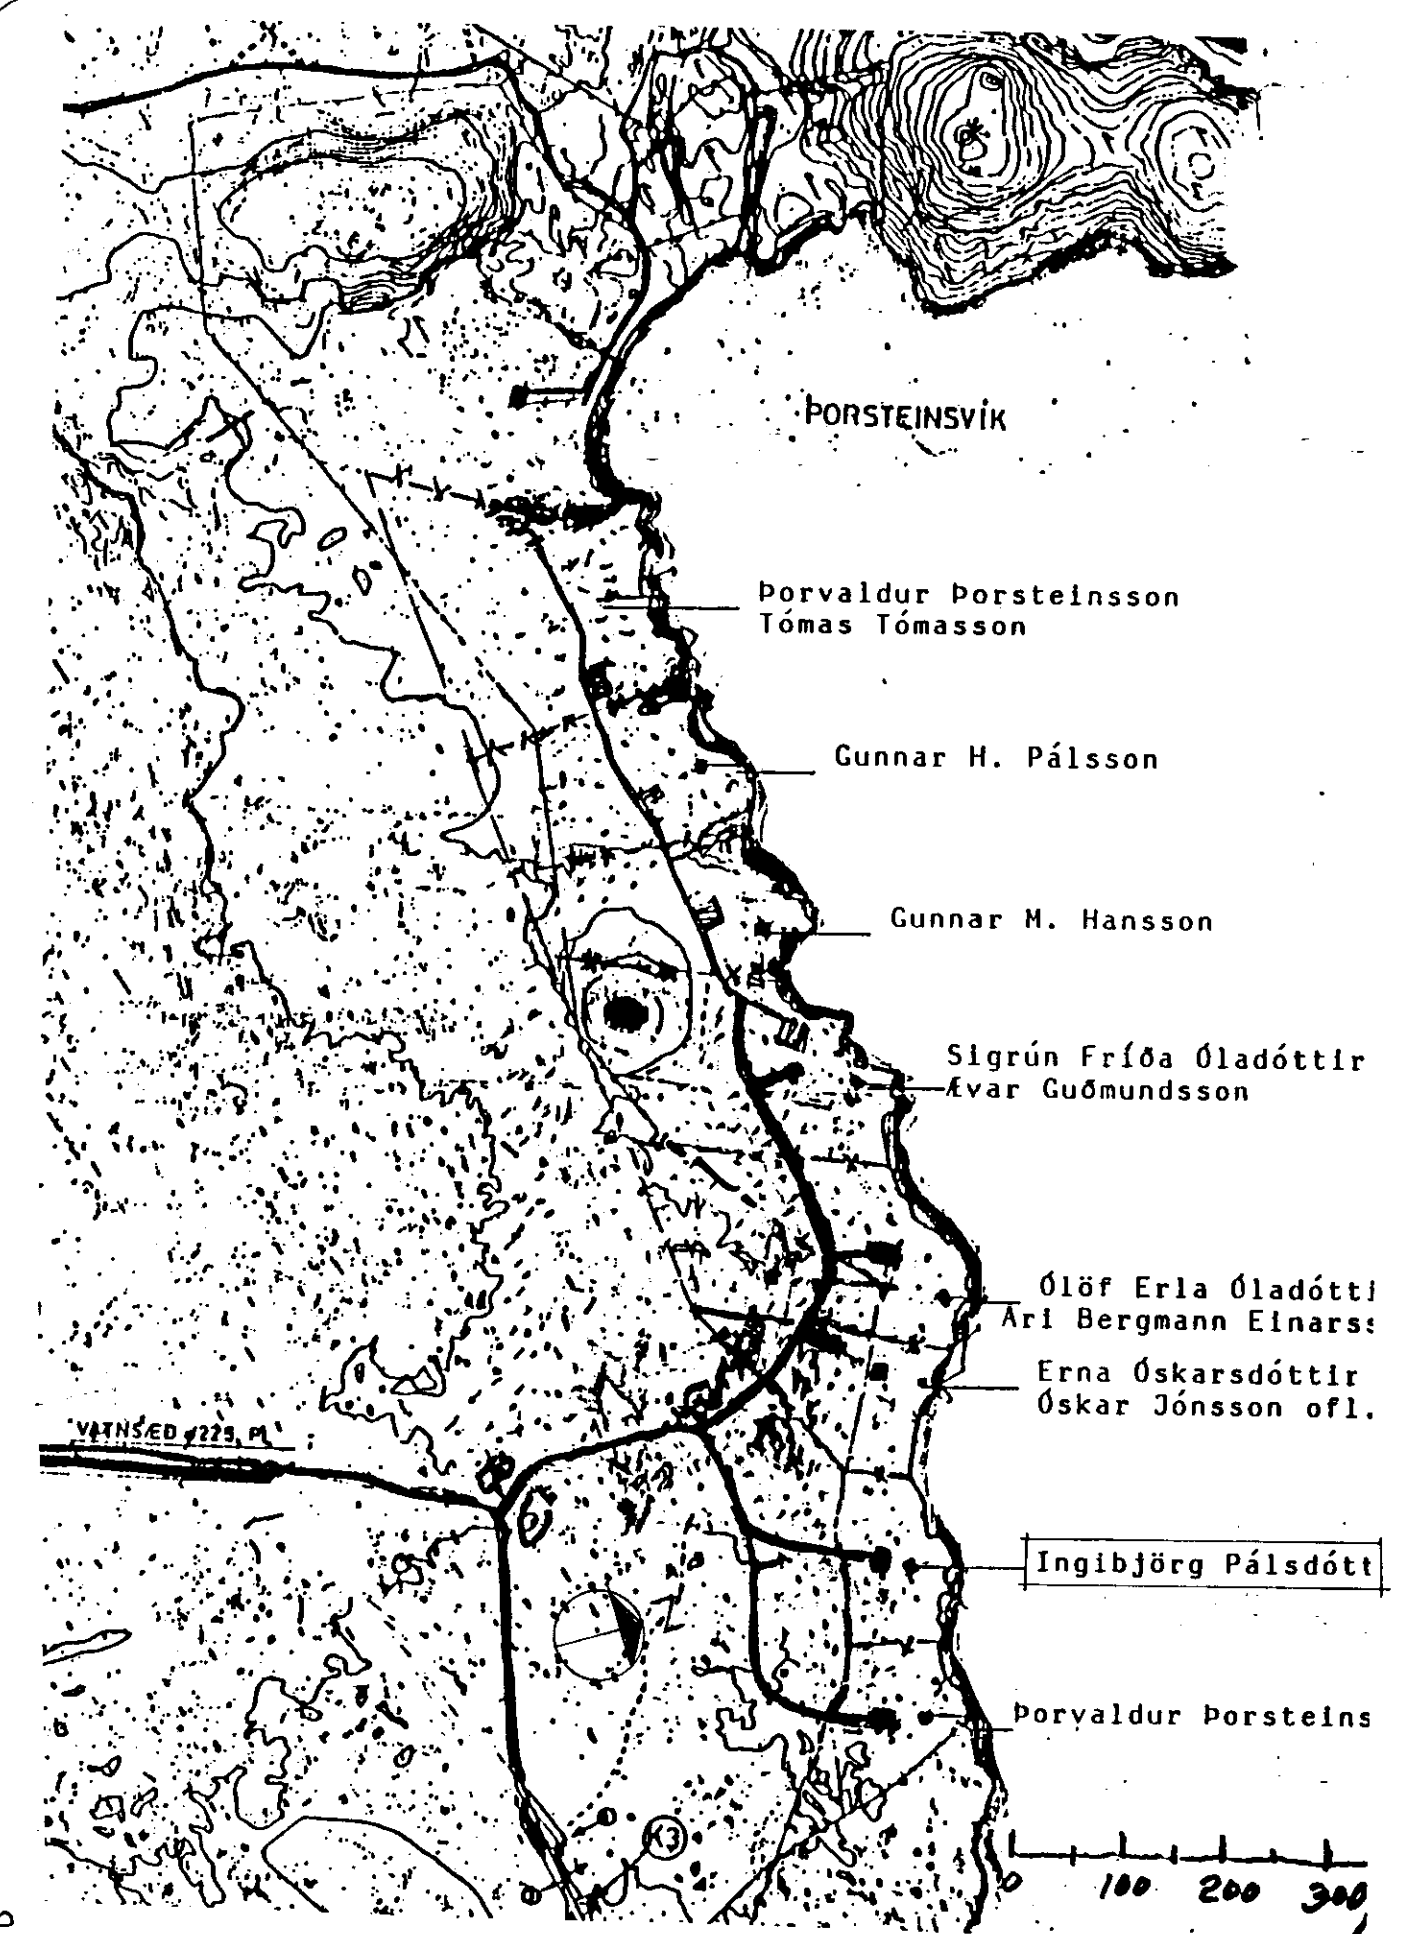

BYGGINGARFURU
Samp. 8/12 '92
GRAFNINGSHRETTIS

Hönnuð af
Hönnuð af

ÍSOMARHÚS Í LANDI NESJAVALLA, GRAFNINGI - ÚTLITSMYNDIR / SNEIDING / AFSTÖÐUMYND - MKV: 1:50 OG 1:7000
SIGURÐUR HÁRDARSON ARKITEKT FAI, LAUFÁSVEGI 44, REYKJAVÍK E. 26.3.92