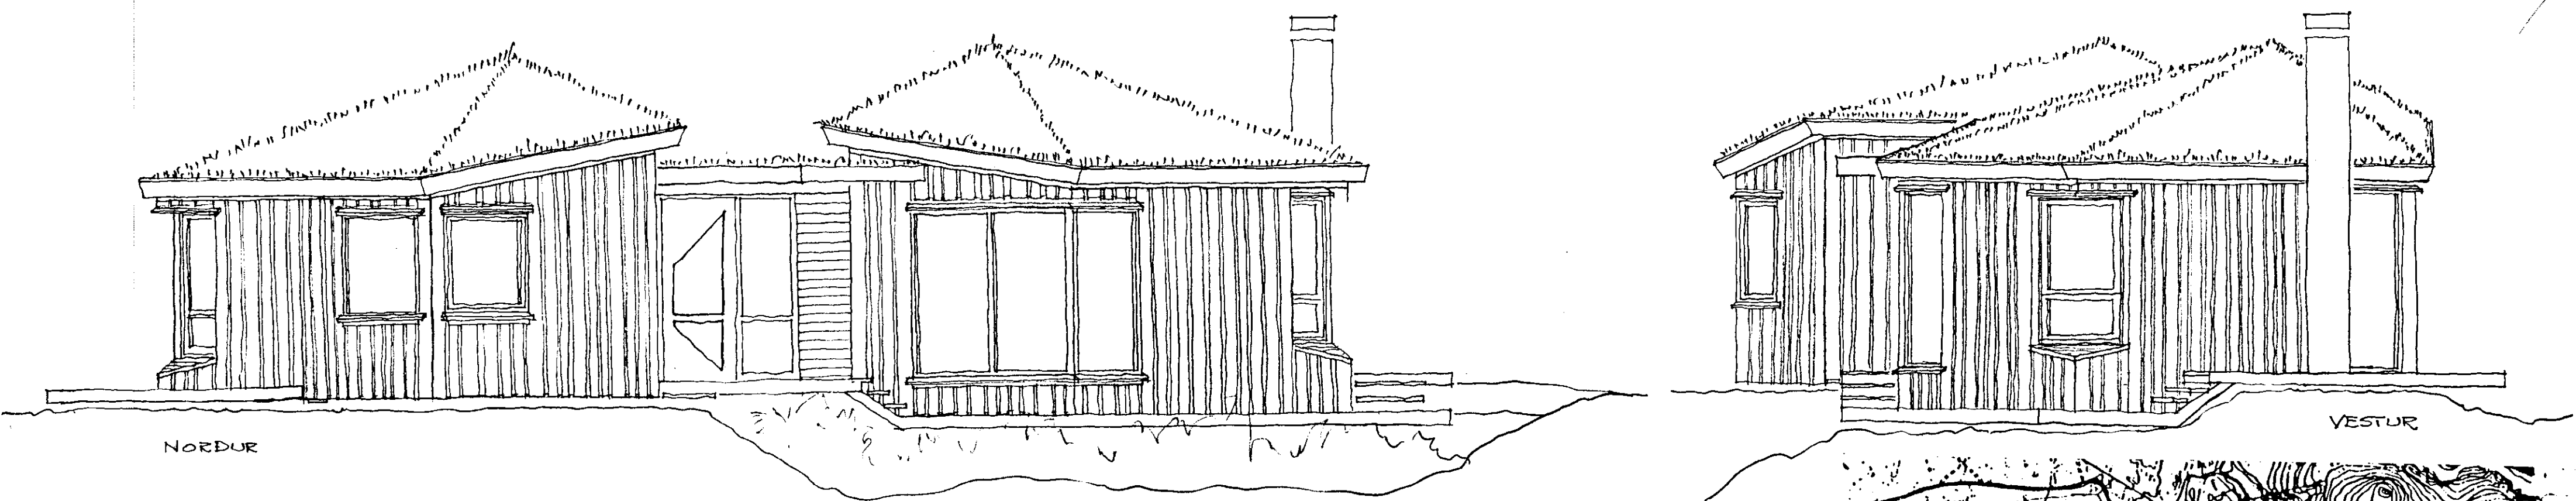

BYGGINGARFURU
Samp. 8/12 '92
GRAFNINGSHRETTIS

Hönnuð af
Hönnuð af

ÍSOMARHÚS Í LANDI NESJAVALLA, GRAFNINGI - ÚTLITSMYNDIR / SNEIDING / AFSTÖÐUMYND - MKV: 1:50 OG 1:7000
SIGURÐUR HÁRDARSON ARKITEKT FAI, LAUFÁSVEGI 44, REYKJAVÍK E. 26.3.92