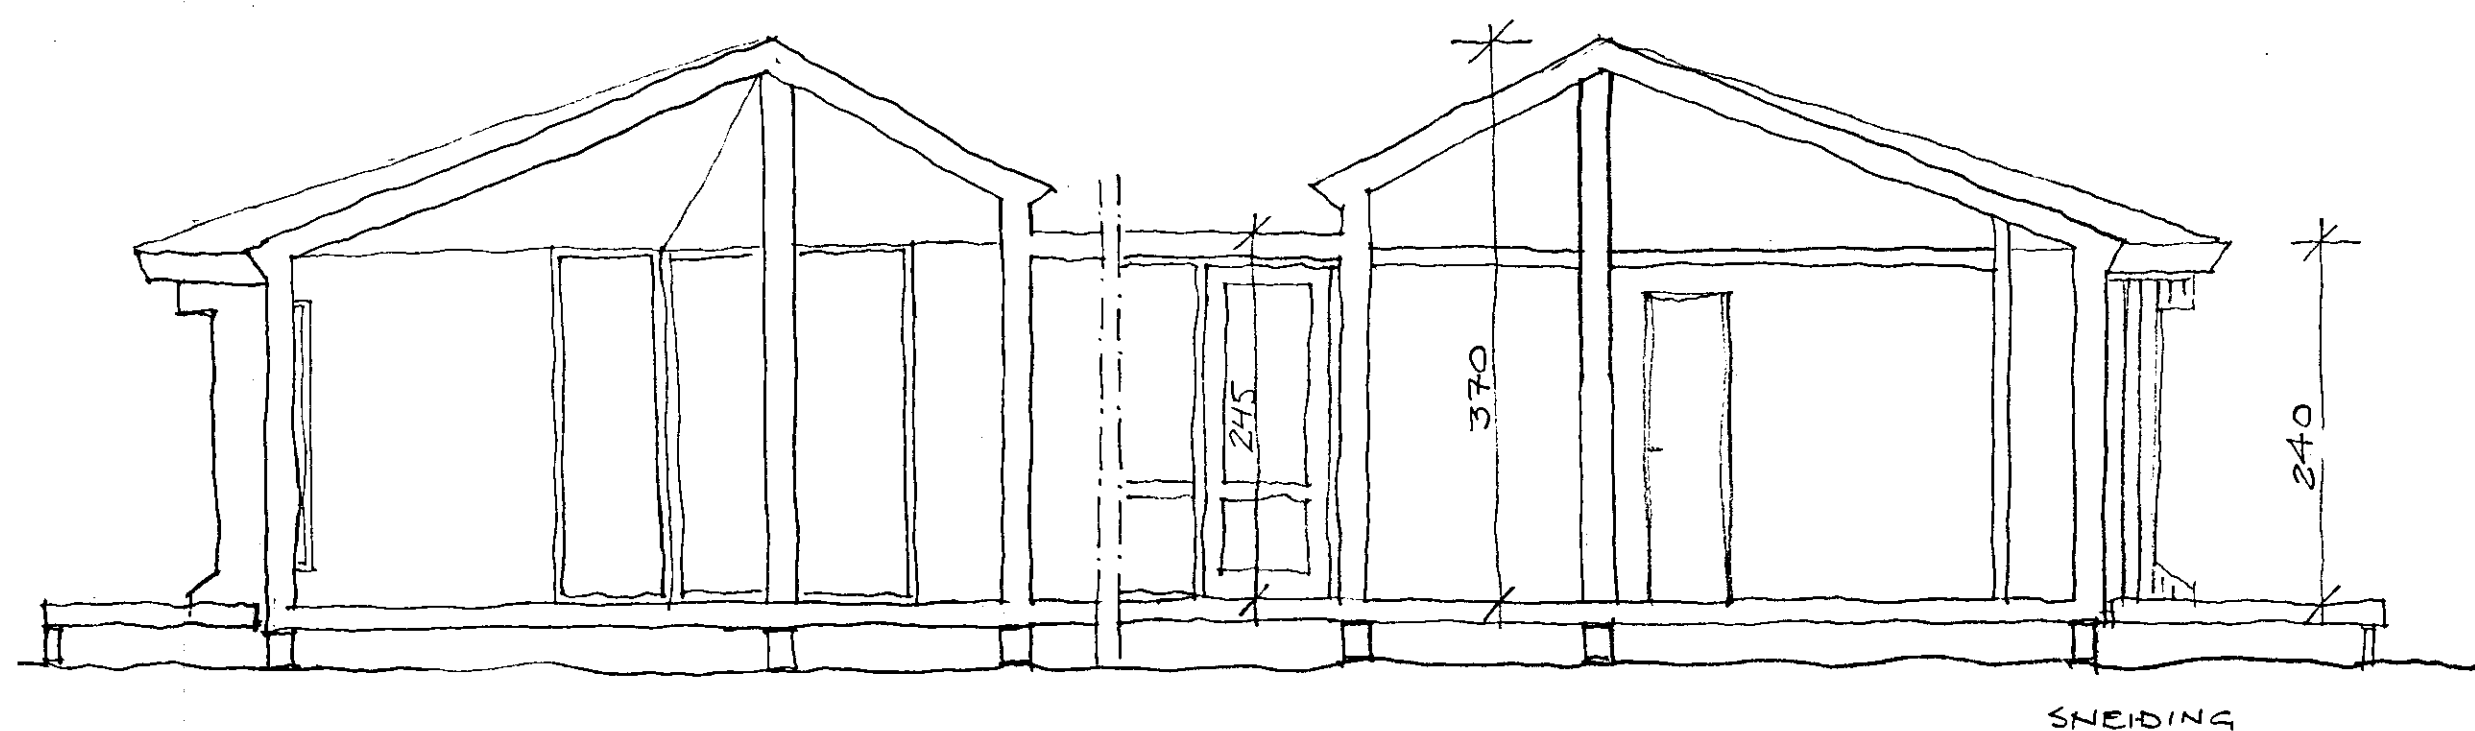

BYGGINGARFURU
Samp. 8/12 '92
GRAFNINGSHRETTIS

Hönnuð af
Hönnuð af

ÍSOMARHÚS Í LANDI NESJAVALLA, GRAFNINGI - ÚTLITSMYNDIR / SNEIDING / AFSTÖÐUMYND - MKV: 1:50 OG 1:7000
SIGURÐUR HÁRDARSON ARKITEKT FAI, LAUFÁSVEGI 44, REYKJAVÍK E. 26.3.92