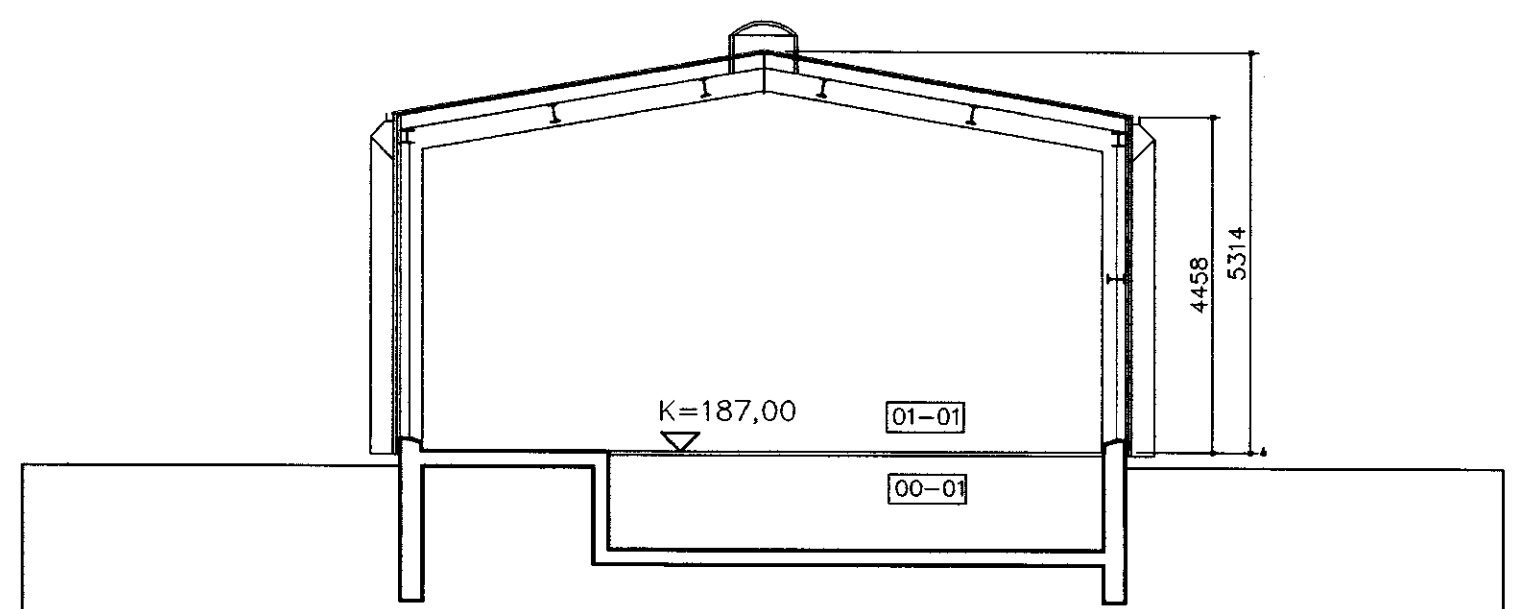

Snið A-A

TEIKNISTOFAN EHF
ÁRMÓLA 6
108 REYKJAVÍK • Sími 553 8790

STABSETNING MANNVIRKIS
O.R. NESJAVELLIR
GUFUVEITA – HÁLOKAHÚS 2

VERK
Grunnmynd, útlit og sneiðing

MÁL 1:100
DAGS 08.01.2001
HANNAÐ Ivon S. Cilia
VERNUMÉR 234-06
TEIKNINGANUMER 4-32-0722
TEIKNAD IC

ATHS.

SAMP: *Ivon S. Cilia*
Öll ófnot og ofrit teikningar, óþ hluta
eða heild, er höfð skriflegu leyfi höfundar,
skv. Gæðburn höfundaréttis.