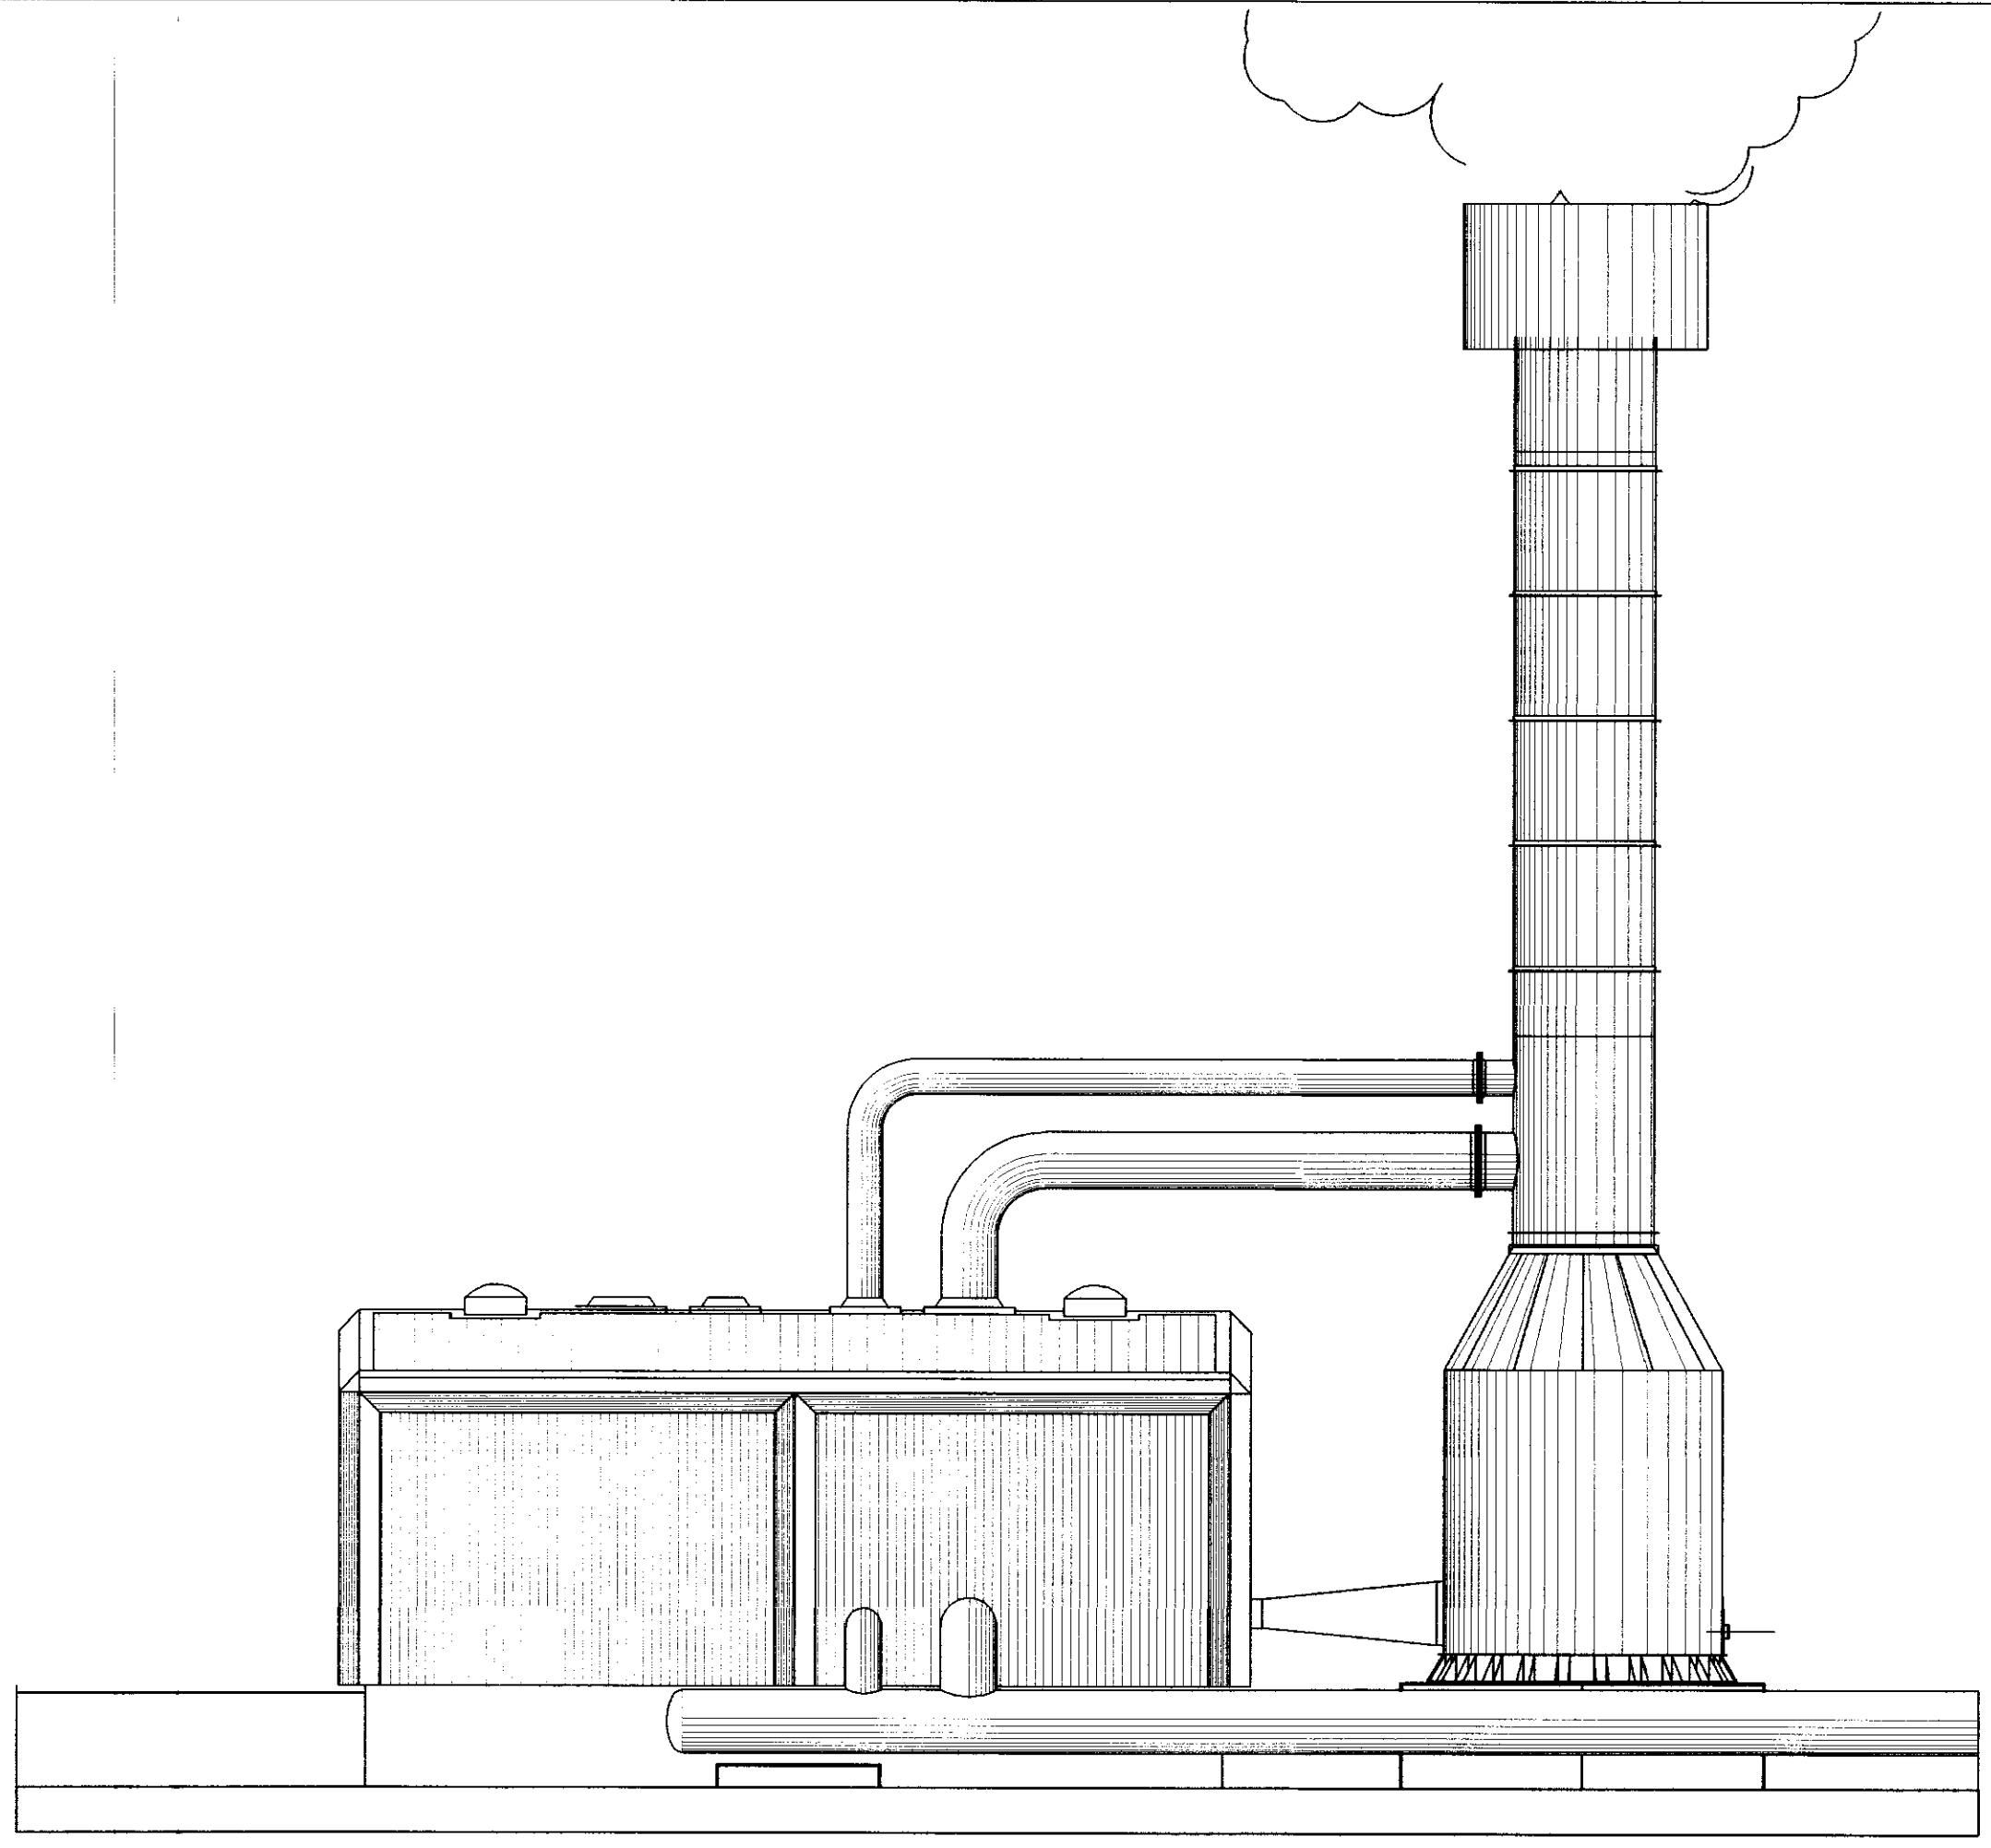

Samp. 27/12 2000
Gísli Halldórsson

Suð-austur