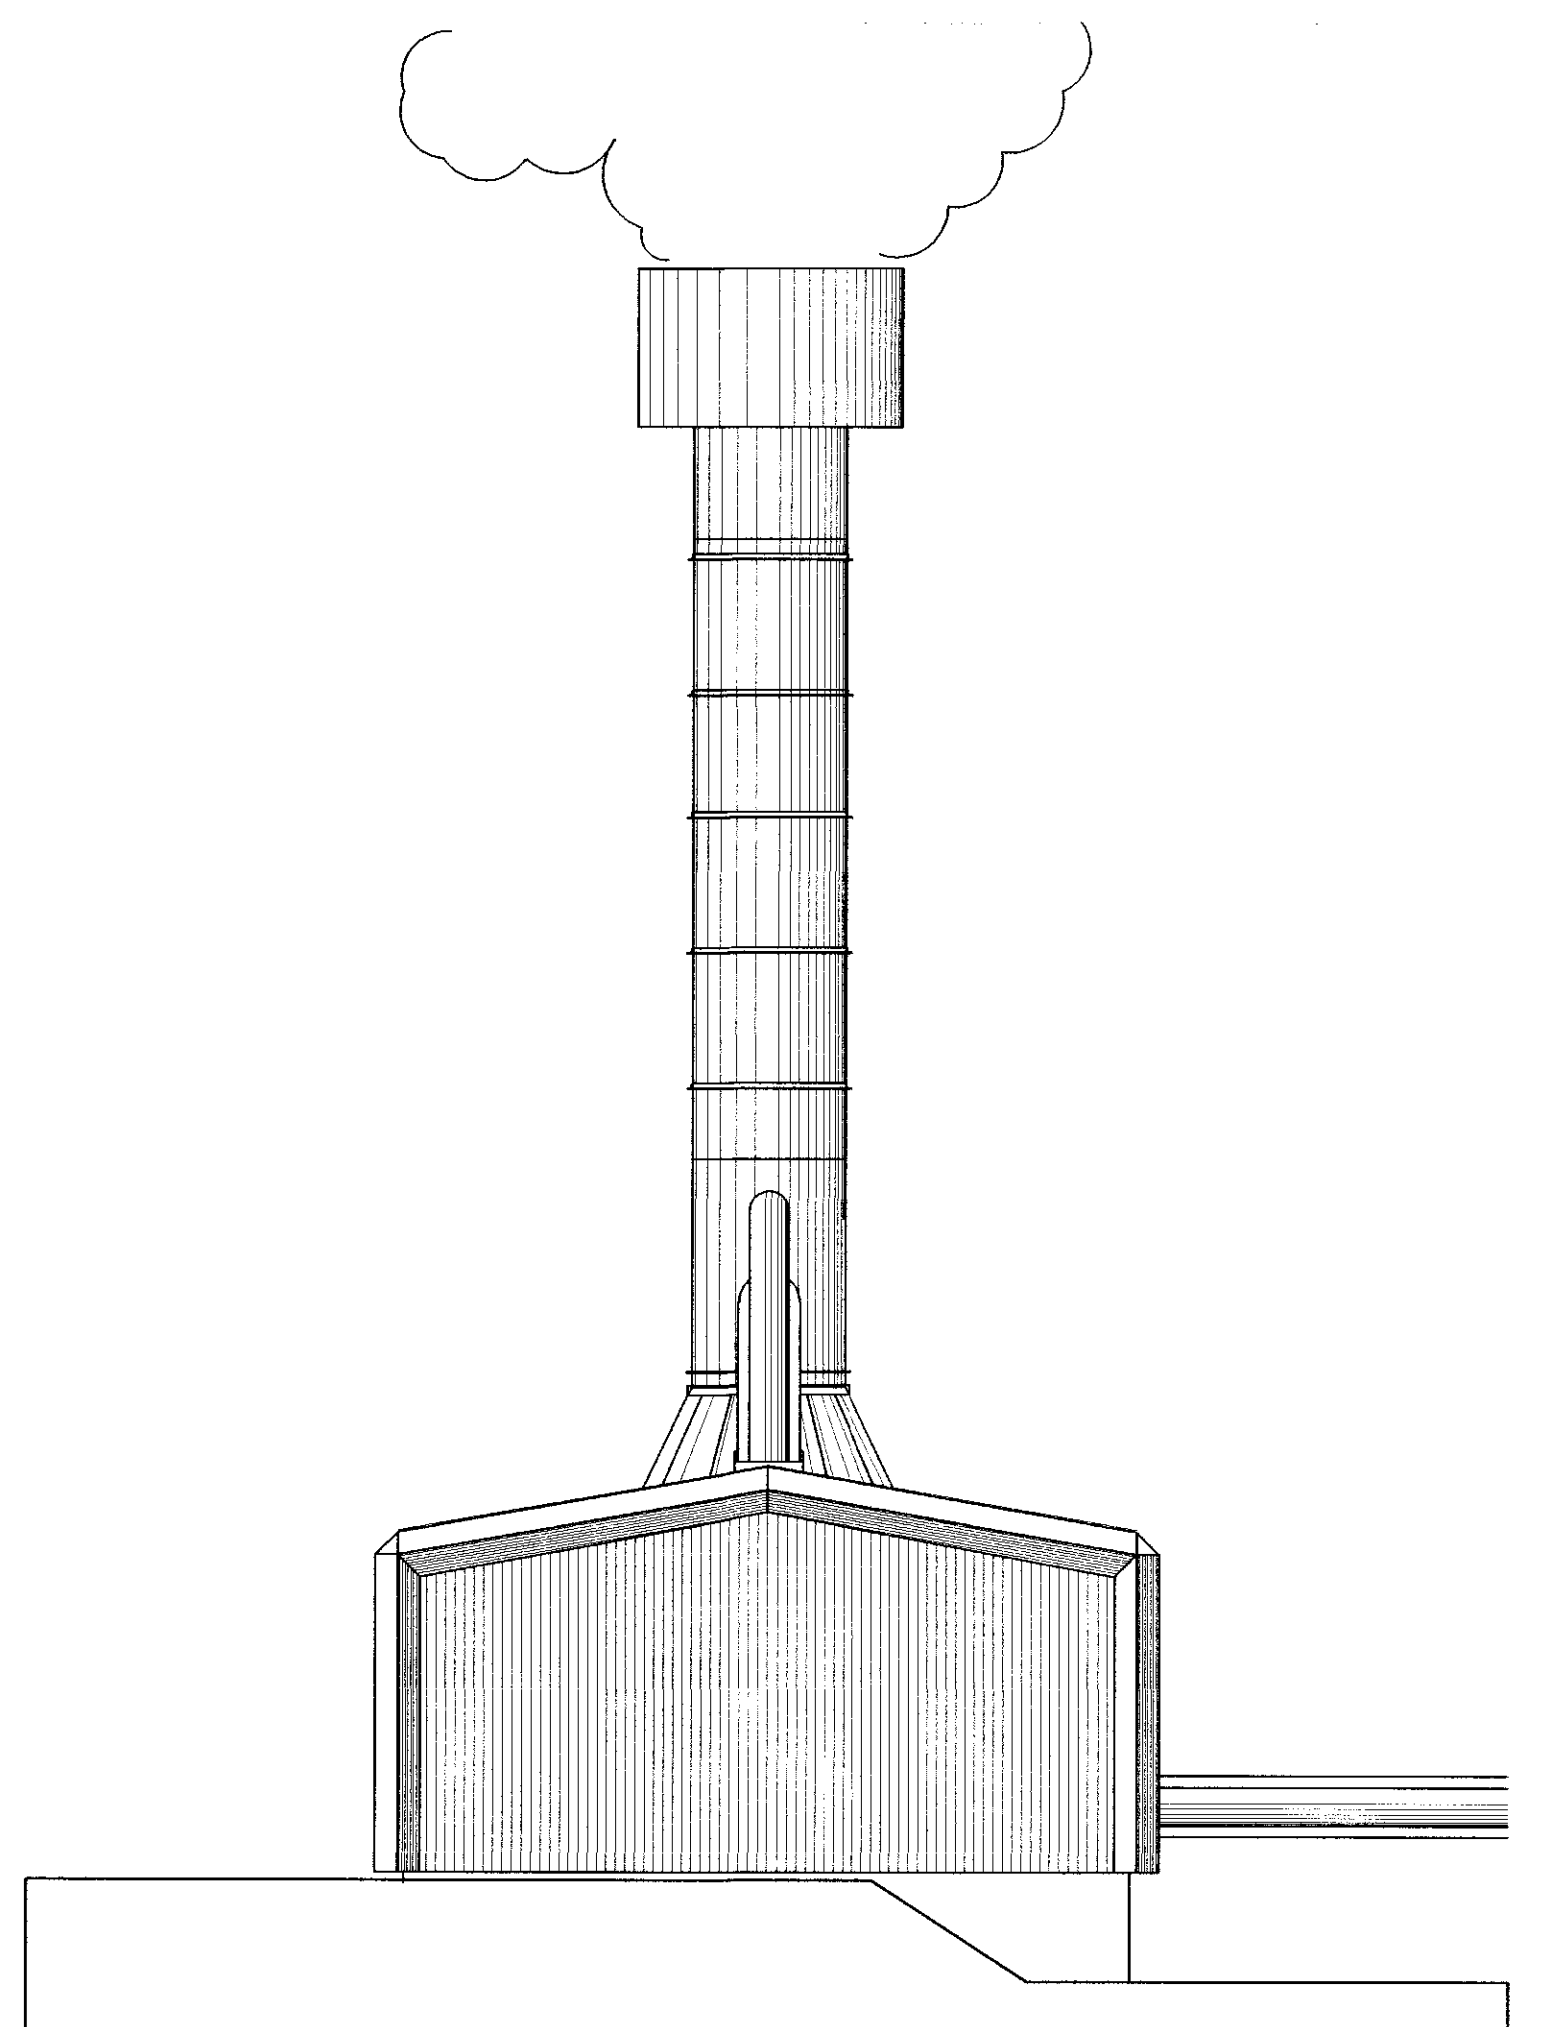

Suð-vestur