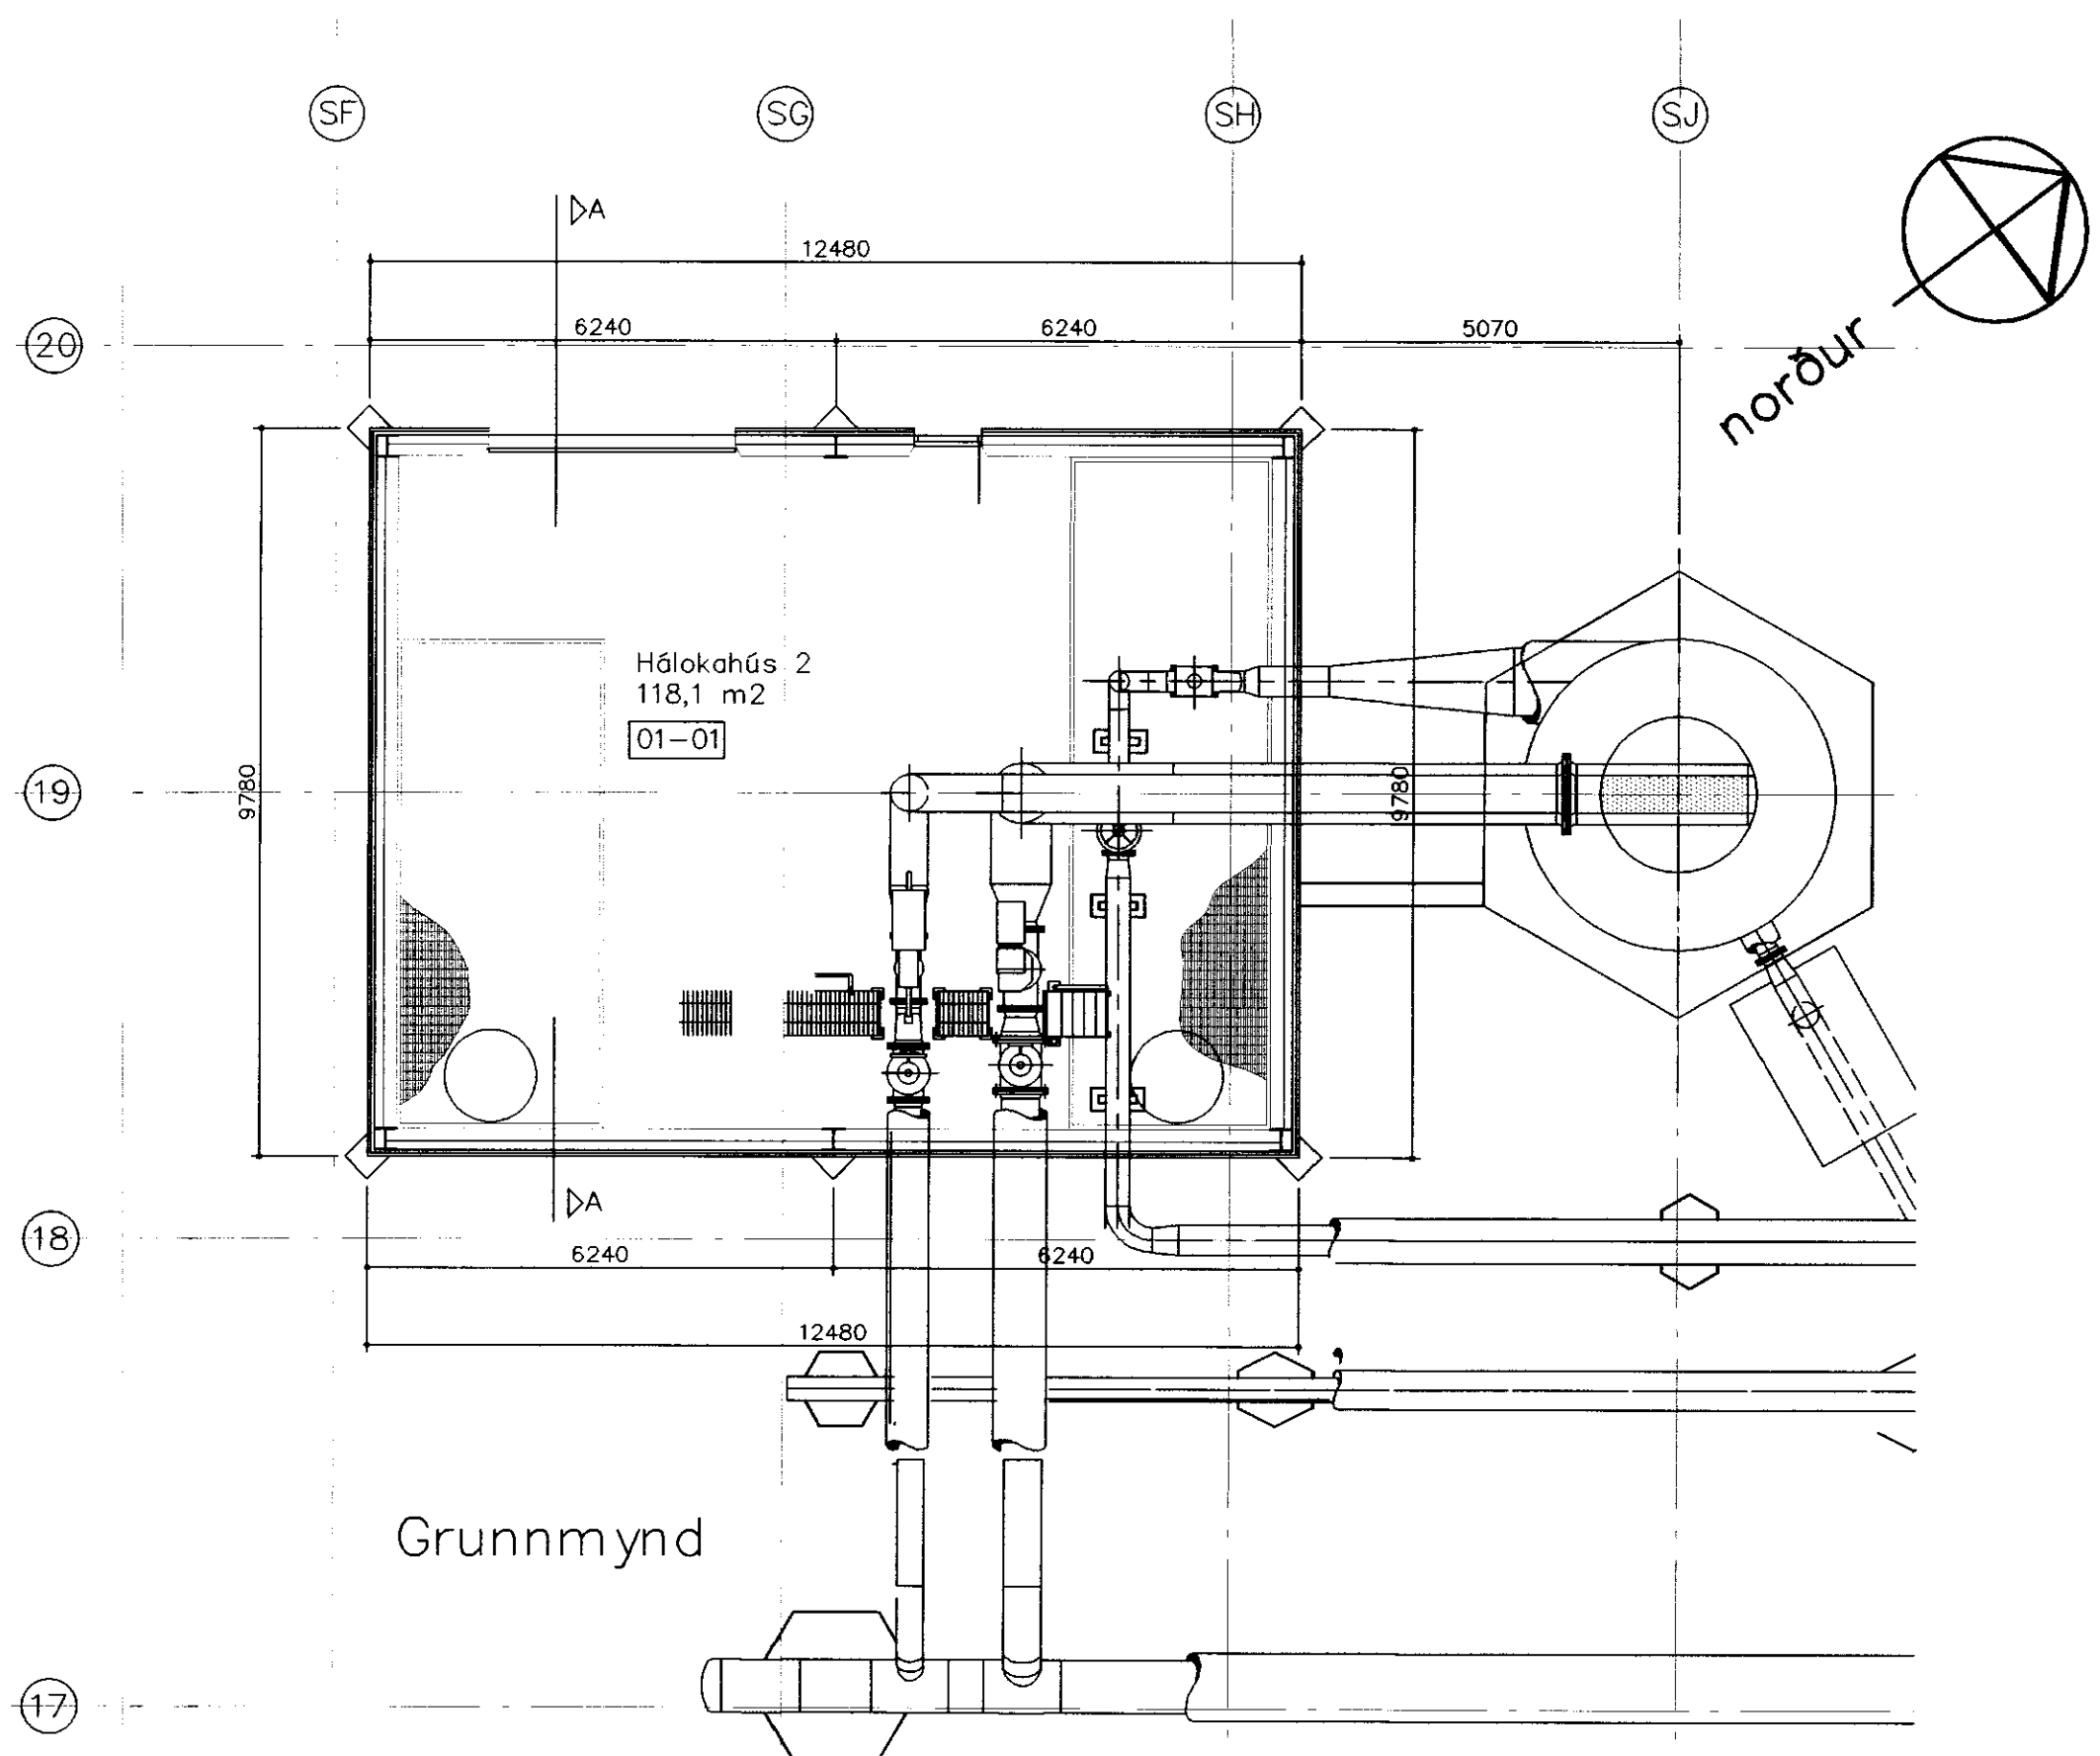

Samp. 27/12 2000
Gísli Halldórsson

Grunnmynd

TEIKNISTOFAN EHF
ÁRMÓLA 6
108 REYKJAVÍK • Sími 553 8790

STABSETNING MANNVIRKIS
O.R. NESJAVELLIR
GUFUVEITA – HÁLOKAHÚS 2

VERK
Grunnmynd, útlit og sneiðing

MÁL 1:100
DAGS 08.01.2001
HANNAÐ Ivon S. Cilia
VERNUMÉR 234-06
TEIKNINGANUMER 4-32-0722
TEIKNAD IC

ATHS.

SAMP: *Ivon S. Cilia*
Öll ófnot og ofrit teikningar, óþ hluta
eða heild, er höfð skriflegu leyfi höfundar,
skv. Gæðburn höfundaréttis.