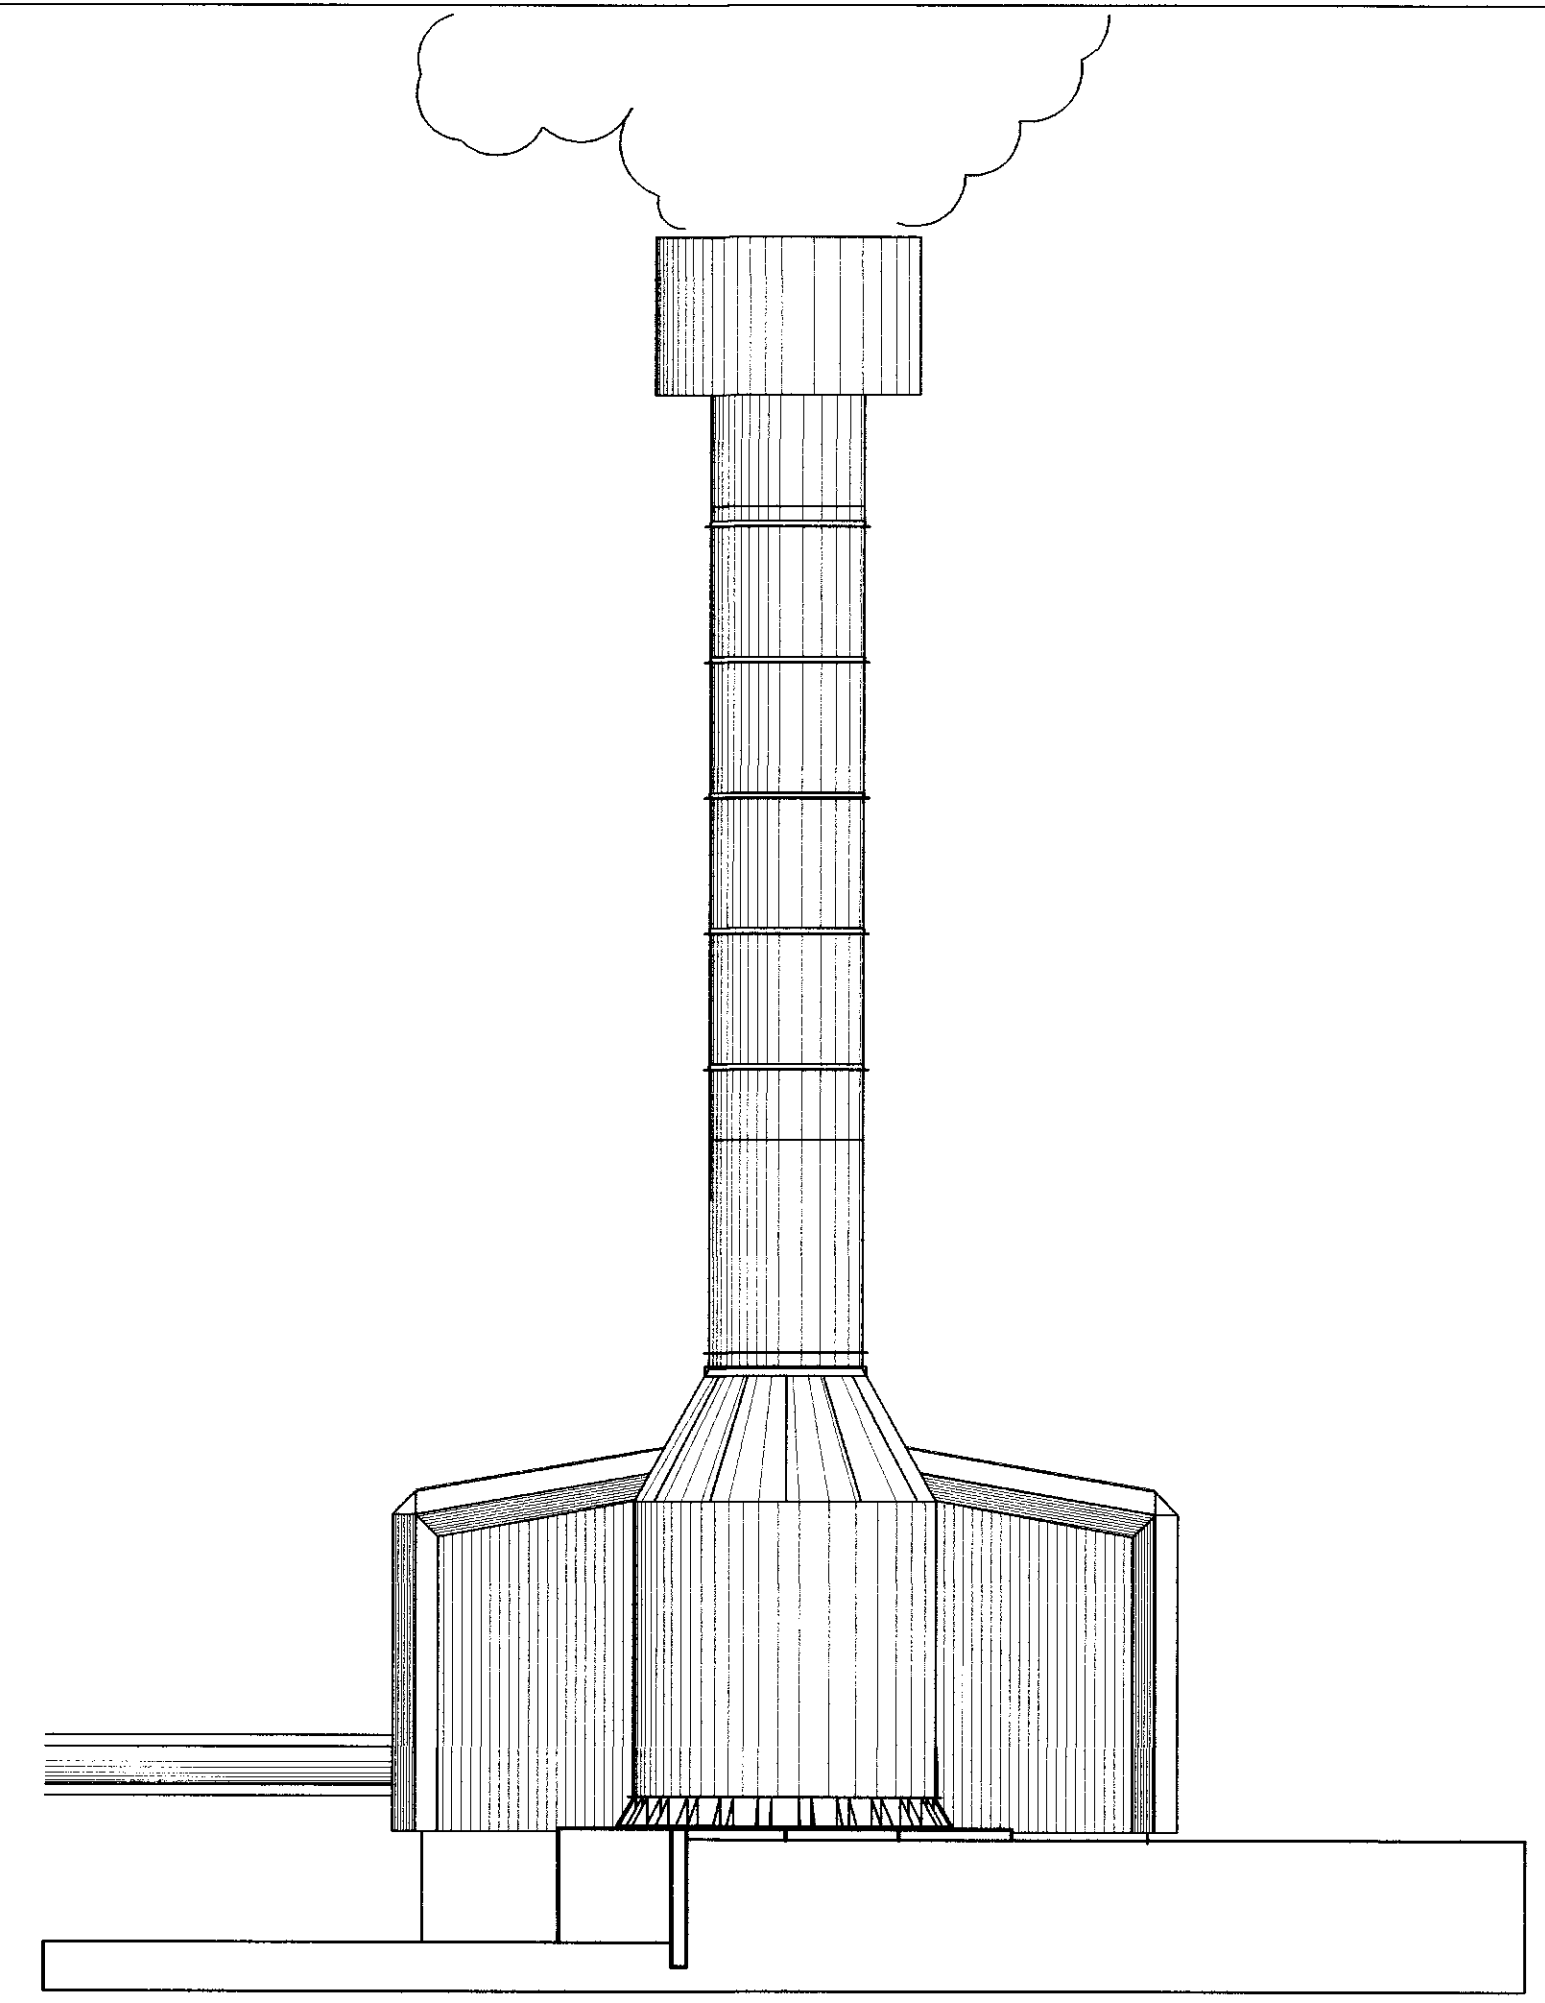

Norð-austur