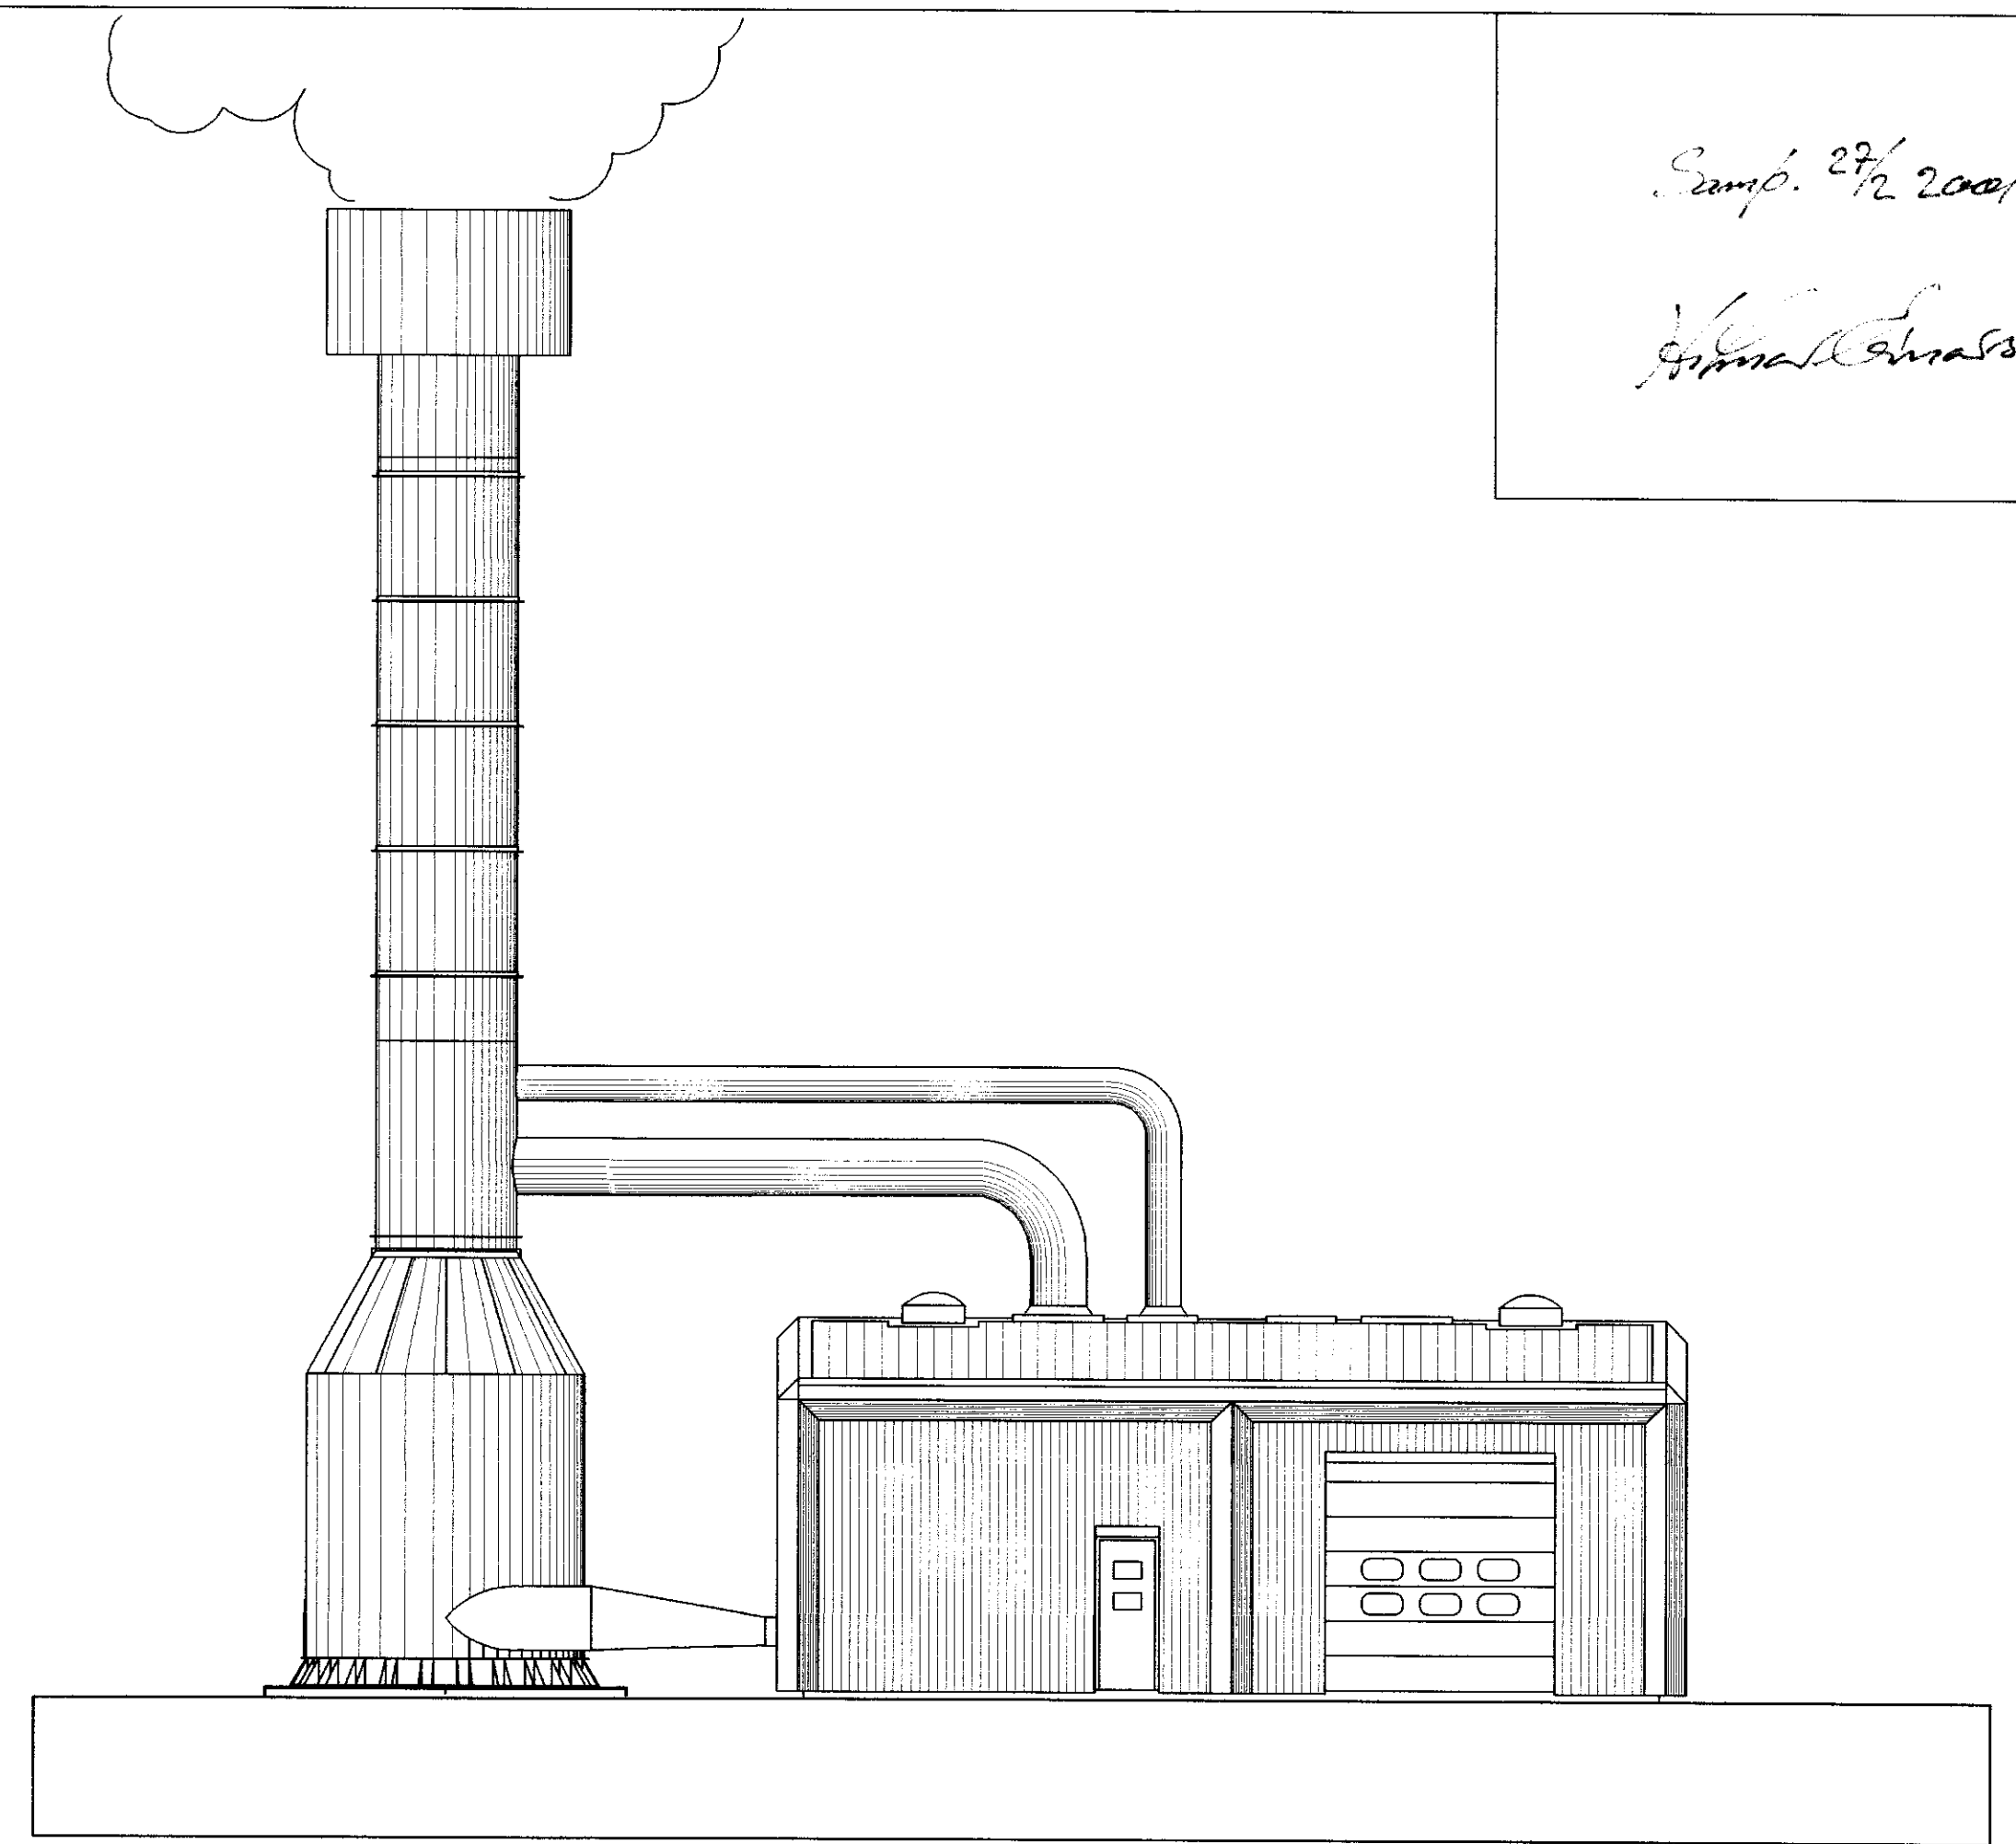

Norð-vestur