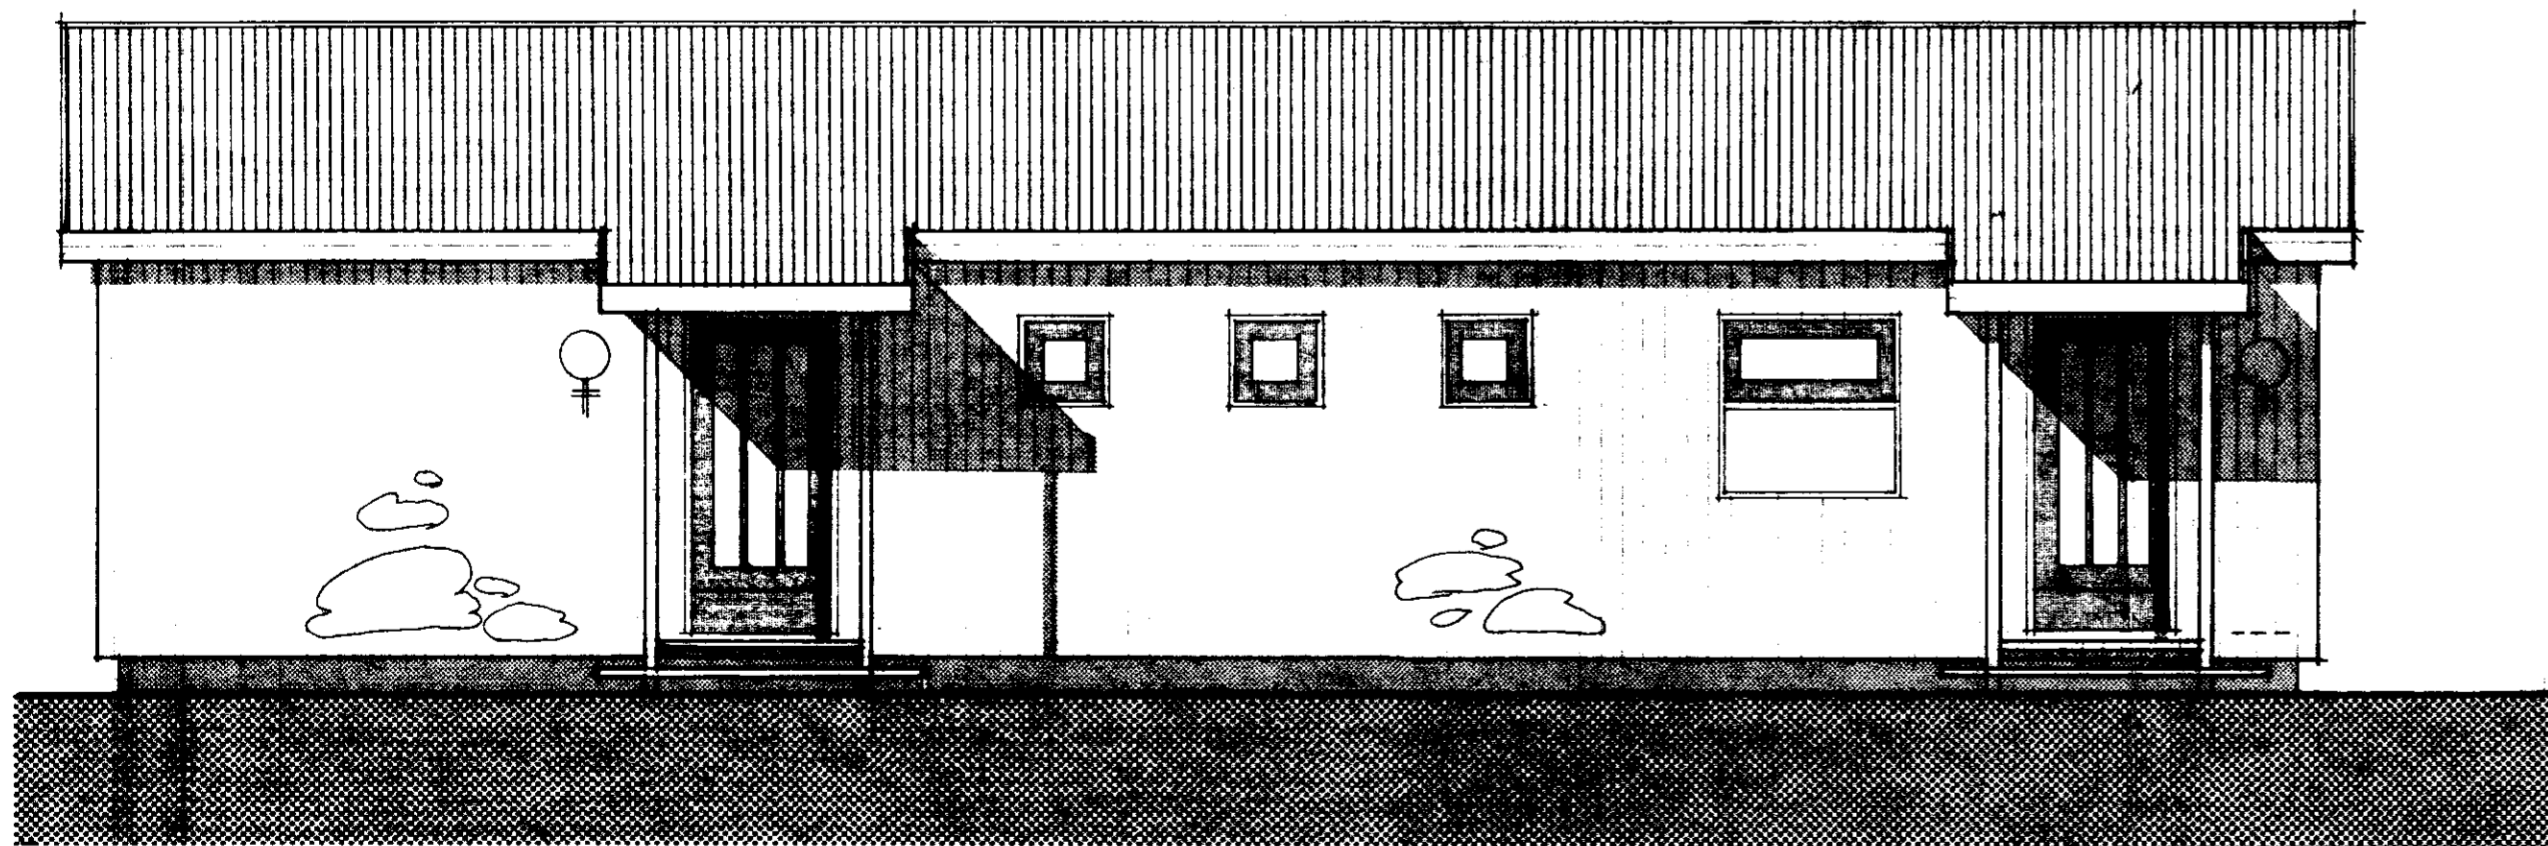

útlit norð-austur