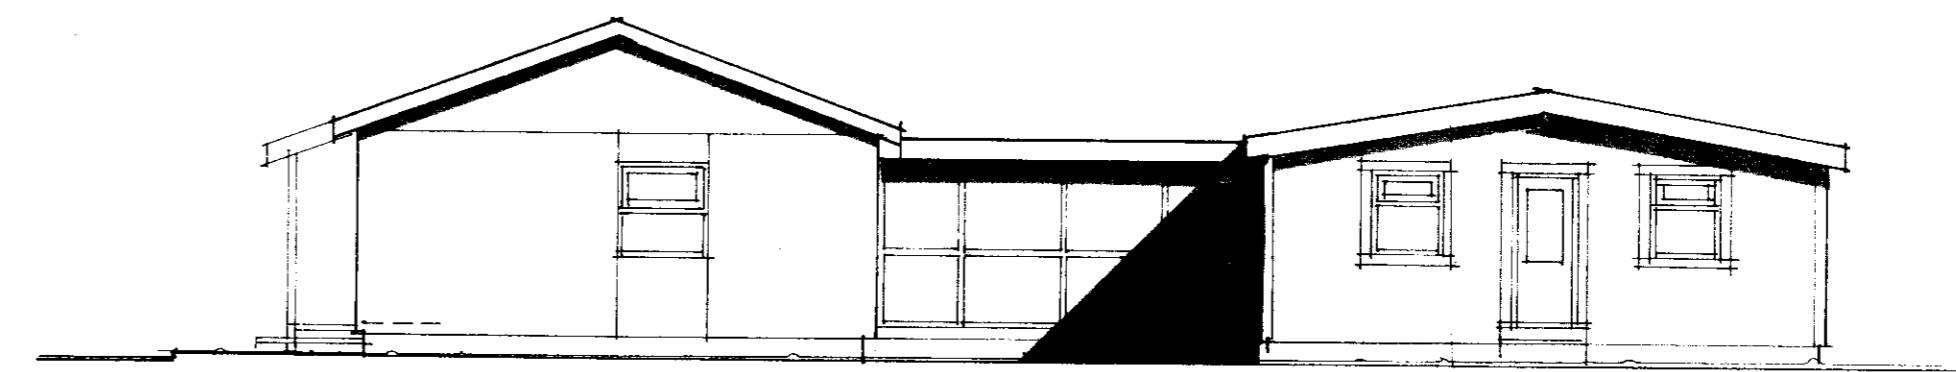

útlit nordvestur

TEIKNISTOFAN H.F. ÁRMÚLA 6

108 REYKJAVÍK
SÍMI 38750

VERKNI hitaveita reykjavíkur
nesjavellir hraunprýði-vinnubúðir
VERK útlit
1-75-7002

SAMP. *Josef Reynis* T.MAL 1:100 DAGS 02.03.90 T.VERN ivon