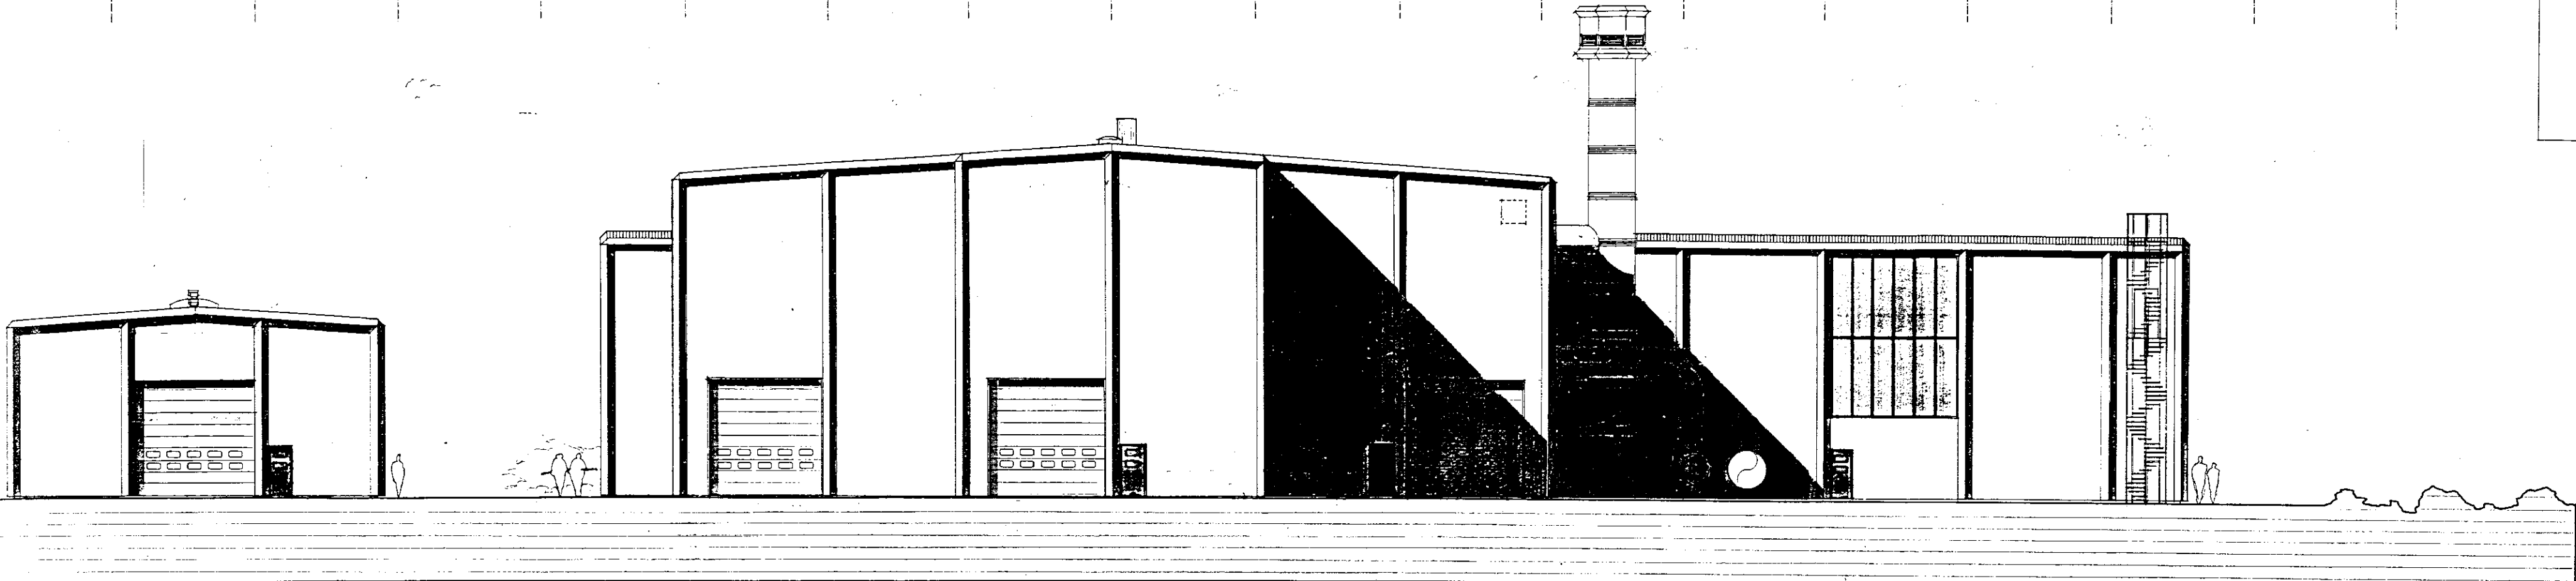

34 33 32 31 30 29 28 27 26 25 24 23 22 21 20 19 18

Útlit suð-vestur

18 19 20 21 22 23 24 25 26 27 28 29 30 31 32 33 34 35 36