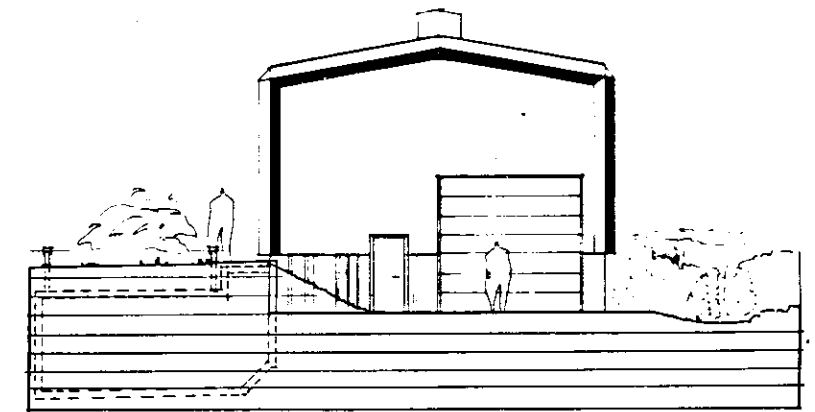

austur

TEIKNISTOFAN H.F. ÁRMÚLA 6

100 REYKJAVÍK
SÍM 38790

GÍSLI HALLDÓRSSON
JOSEF REYMS
LEIFUR GÍSLASON
HALLDÓR GUÐMUNDSSON

hitaveita reykjavíkur nesjavellir
dælustöð við græmel brústíðemparahús

Útlit

2-38-07 02

Handwritten signature

1:100

05.05.92

JR/lsc