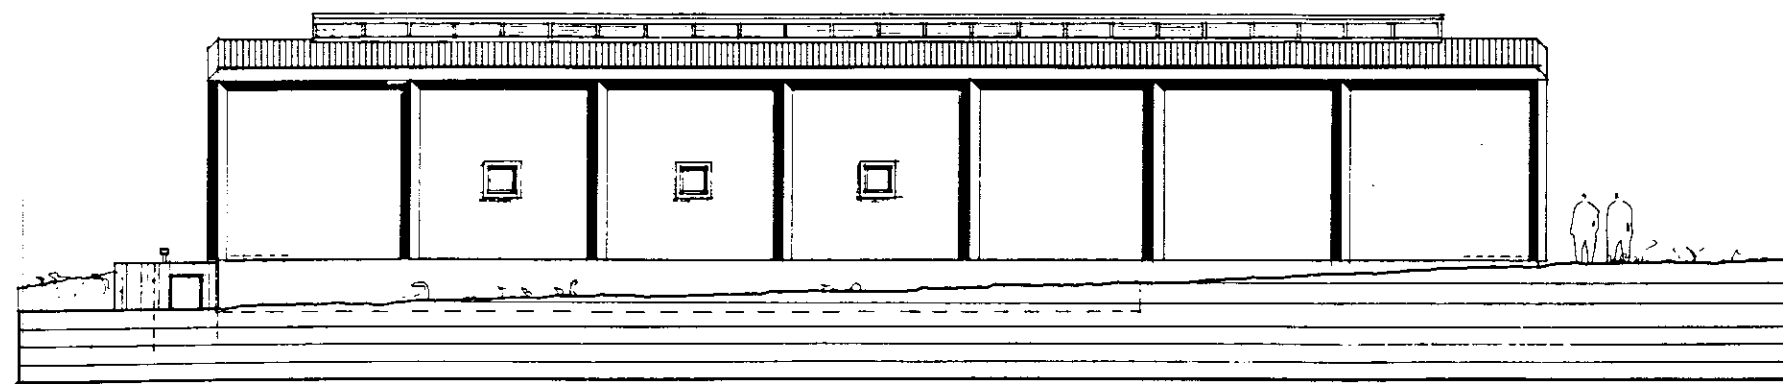

nordur

TEIKNISTOFAN H.F. ÁRMÚLA 6

100 REYKJAVÍK
SÍM 38790

GÍSLI HALLDÓRSSON
JOSEF REYMS
LEIFUR GÍSLASON
HALLDÓR GUÐMUNDSSON

hitaveita reykjavíkur nesjavellir
dælustöð við græmel brústíðemparahús

Útlit

2-38-07 02

Handwritten signature

1:100

05.05.92

JR/lsc