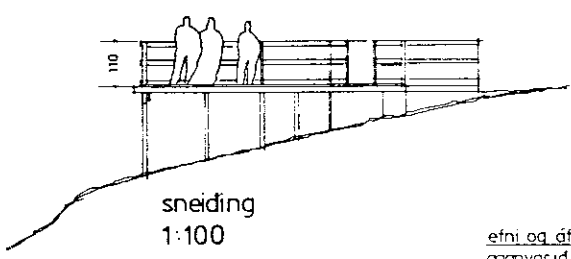

Samþ. 17/10/91

J. M. Þinnarson

grunnmynd
1:100

afstöðumynd
1:5000

sneiding
1:100

efni og áferð
gagnvarid timbur.
litur: brúnn

útlit
1:100

TEIKNISTOFAN H.F. ÁRMULA 6