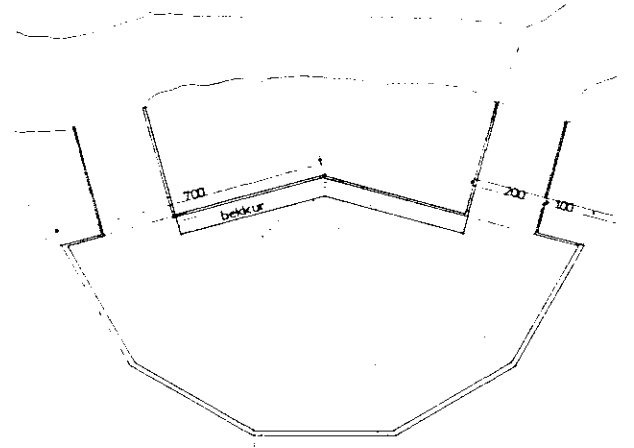

Samþ. 17/10/91

J. M. Þinnarson

grunnmynd
1:100

afstöðumynd
1:5000

sneiding
1:100

efni og áferð
gagnvarid timbur.
litur: brúnn

útlit
1:100

TEIKNISTOFAN H.F. ÁRMULA 6

OSLI HALDORSSON
JOSEF REYNS
E. THOR LINDASON
MAGNUS GUÐMUNDSSON

hitaveita reykjavíkur
nesjavellir útsýnispallur
grunnmynd, sneiding,
útlit og afstöðumynd
1:100, 1:5000 16.05.91

108 REYKJAVIK
STÍL 18760

isc