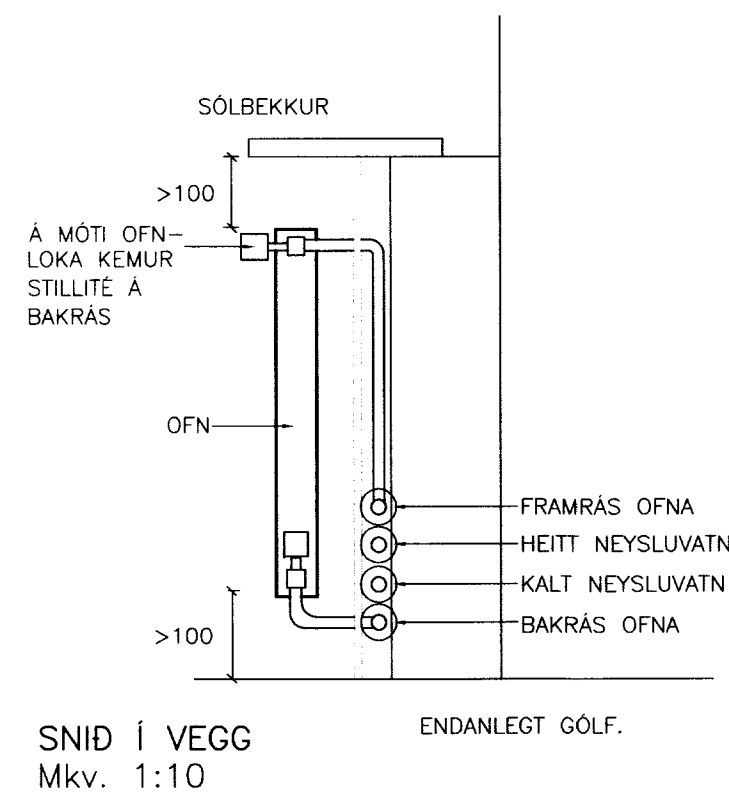

SNID Í VEGG
Mkv. 1:10

ENDANLEGT GÓLF.

SKÝRINGAR

NEYSLUVATNSLAGNIR:
LAGNIR ERU PEX-AL-PEX LAGNIR, MED PRESSUDUM SAMSETNINGUM.
NEYSLUVATNSLAGNIR Í VEGGJUM OG MILLIGÓLFI SKAL EINANGRA MED 15mm STEINULLARHÓLKUM, VAFID Í PLASTDÚK OG LÍMBAND Á SAMSEYTI EDA ANNAD SAMBERILEGT.
ÞRYSTIÞRÓFUN MED KÖLDU VATNI VID 8 BAR. Í 24 KLST, EDA SAMKVÆMT FYRIRMELUM FRAMLEIDANDA.

SKAMMSTAFANIR:

HL HANDLAUG
SV SKOLVASKUR
BK BADKAR
EV ELDHÚSVASKUR
VS VATNSSALERNI
UP UPPVOTTAVÉL
PV ÞVOTTAVÉL
LN/LU LÖGN NIDUR/UPP

ATHUGID:

GERA ÞARF SÉRSTAKAR RÁDSTAFANIR TIL AD VERNDA RÖR SEM LÖGD ERU UNDIR VEGGI.
STADSETNIG STÚTA FYRIR HREINLETISTÆKI SAMKVÆMT TEIKNINGUM MÁ ADEINS HAFI TIL VIDMIDUNAR OG ÞARF AD YFIRFARA OG ADLAGA ÞEIM TÆKJUM SEM ENDANLEGA ERU VALIN.

LÍNUGERDIR:

— — — — — KALT NEYSLUVATN
- - - - - HEITT NEYSLUVATN

MÁLSETNING MIDAST VID ÚTBRÚN SÖKKLA

STARFSMANNAHÚS, ORMSSTÖÐUM 5

LAGNIR	Melikvarði
NEYSLUVATNSLAGNIR	1:50
SNID	1:10

Hannab:	Teiknab:	Yfirforb:	Dags:
EBB	EBB	GH	28.02.07
Slab á disk:	Skórnafn:	Verknr:	Bl.nr:
	06339-31	06339	321

Sampykkt: *[Signature]*

**VERKFRÆÐISTOFA
SUÐURLANDS EHF**

Austurvegur 5, 800 Selfoss, Sími: 482 3900, Fax: 482 3914, Netf: verksud@verksud.is