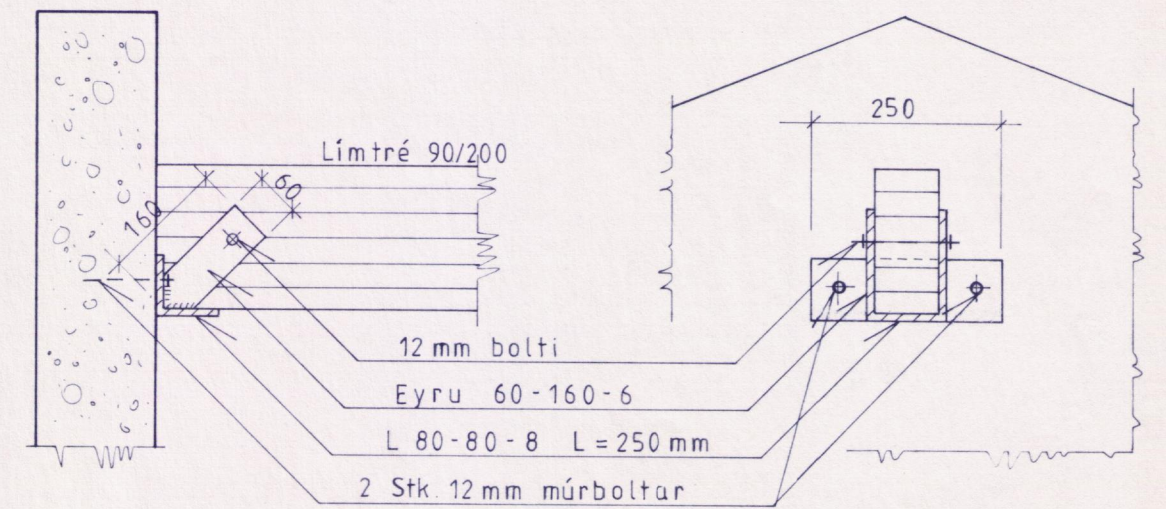

Snid A-A M=1:50

Deili 1 M=1:10

Deili 1 4 M=1:10
Bitasæti við gafl.

Þak grunnmynd M=1:100

Deili 2 M=1:10
Bitasæti við
stöð.

Deili 3 M=1:10
Bitasæti við
stöð og bitaskeyti.