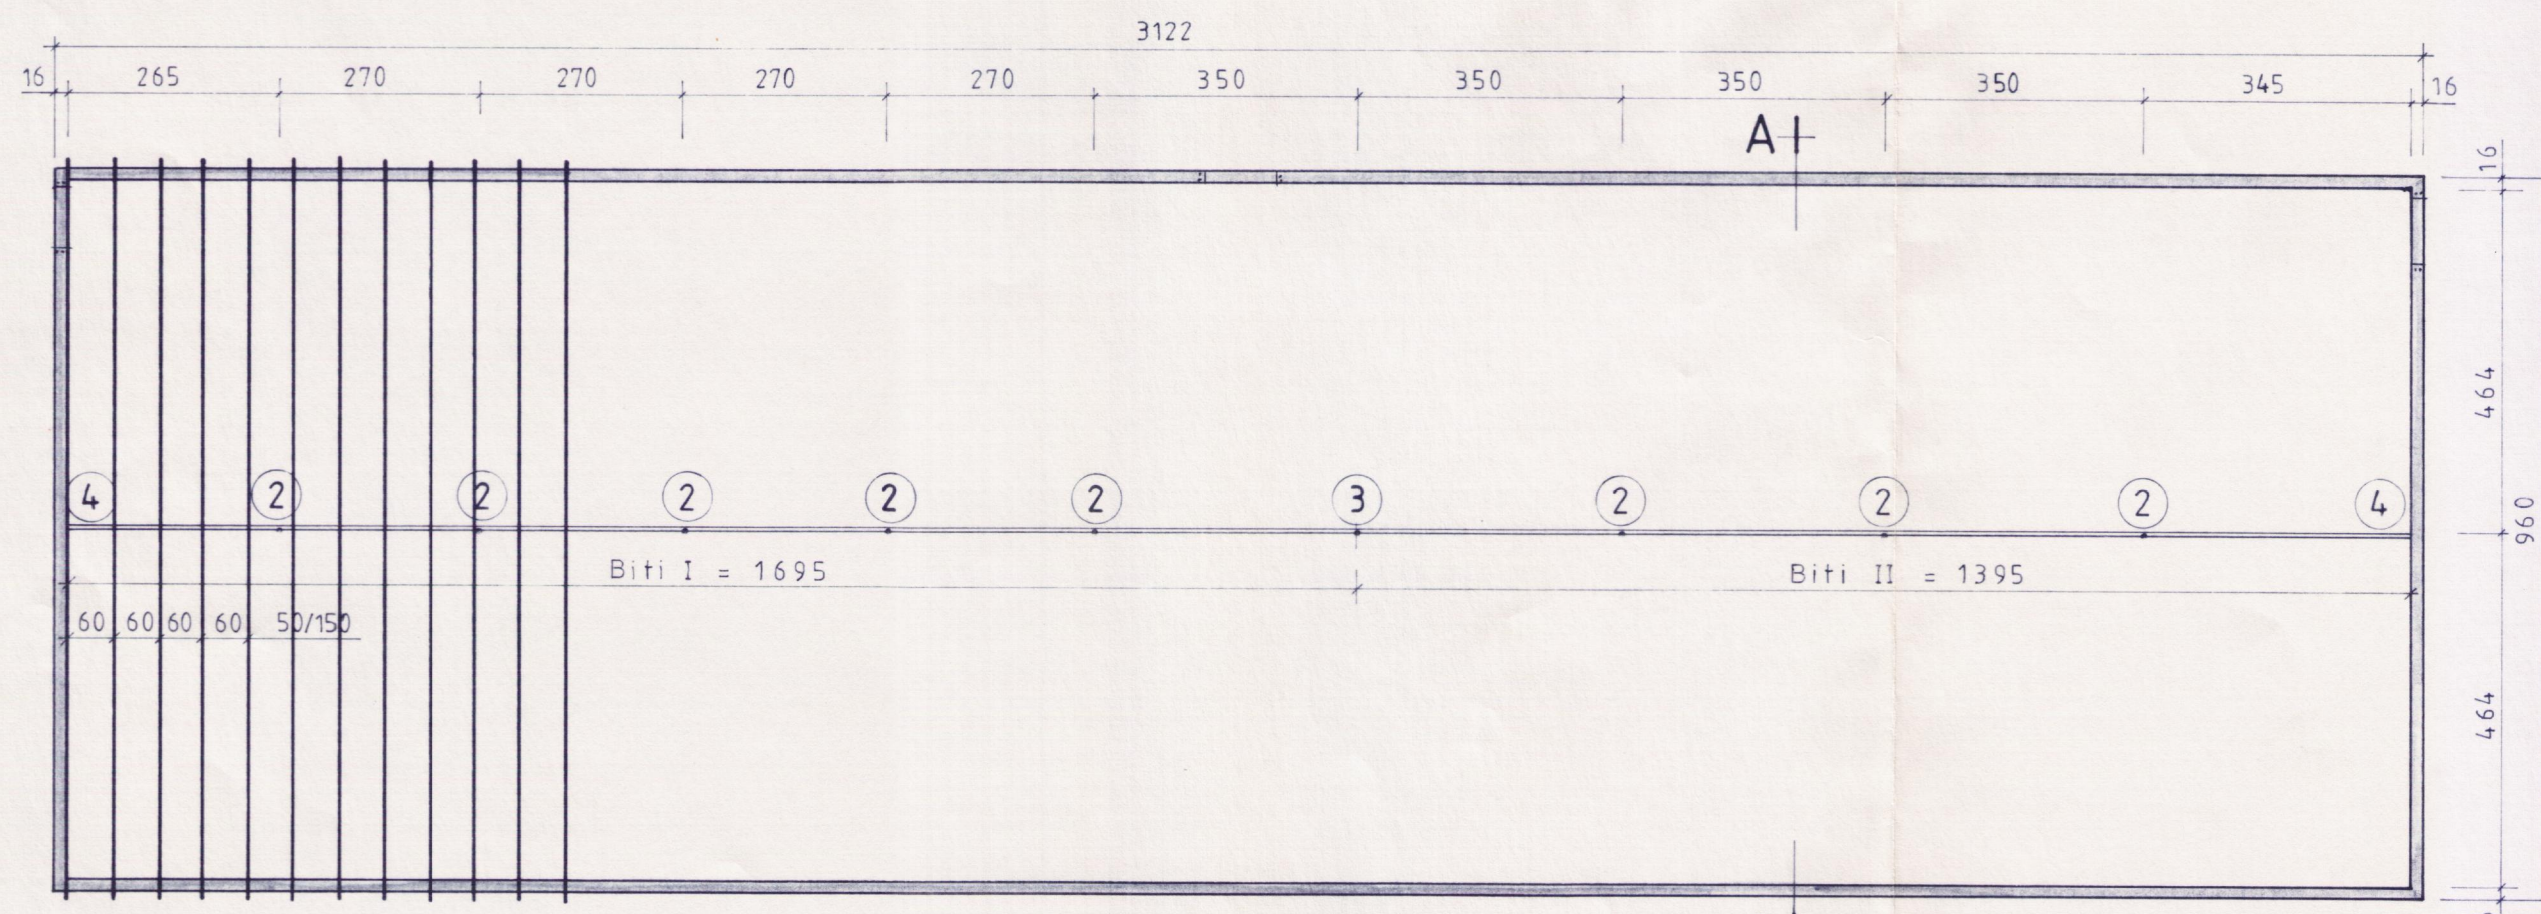

Snid A-A M=1:50

Deili 1 M=1:10

Deili 1 4 M=1:10
Bitasæti við gafl.

Þak grunnmynd M=1:100

Deili 2 M=1:10
Bitasæti við
stöð.

Deili 3 M=1:10
Bitasæti við
stöð og bitaskeyti.