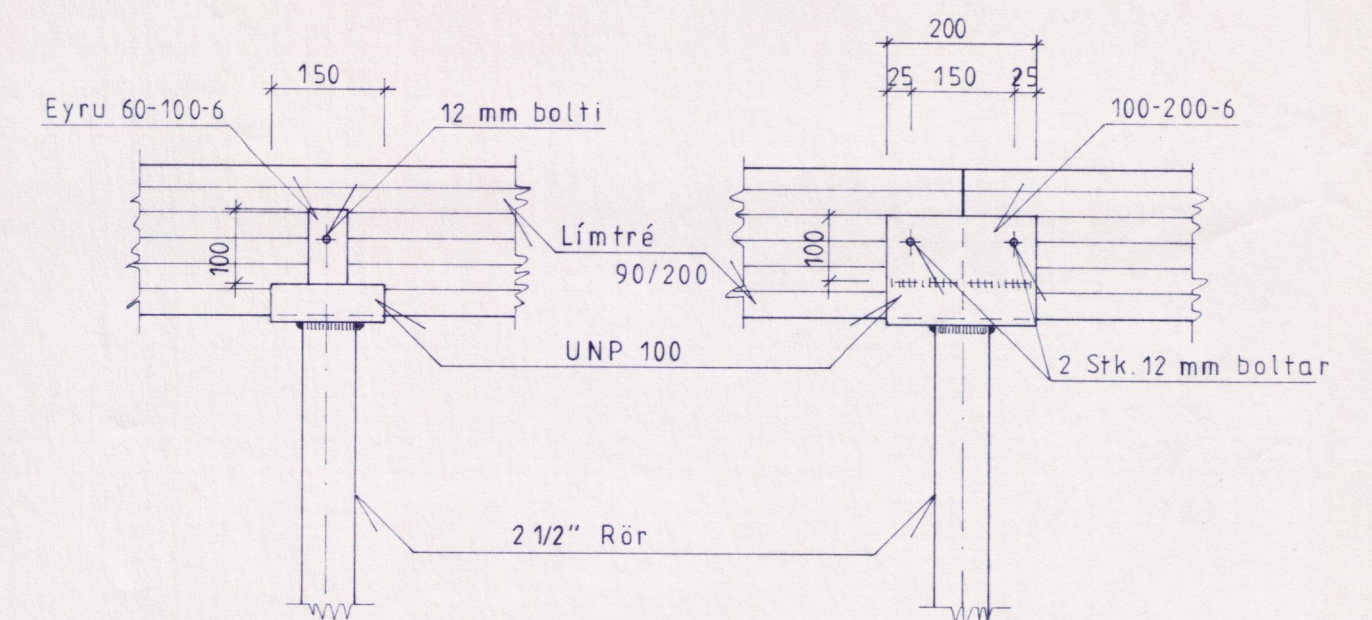

Snid A-A M=1:50

Deili 1 M=1:10

Deili 1 4 M=1:10
Bitasæti við gafl.

Þak grunnmynd M=1:100

Deili 2 M=1:10
Bitasæti við
stöð.

Deili 3 M=1:10
Bitasæti við
stöð og bitaskeyti.