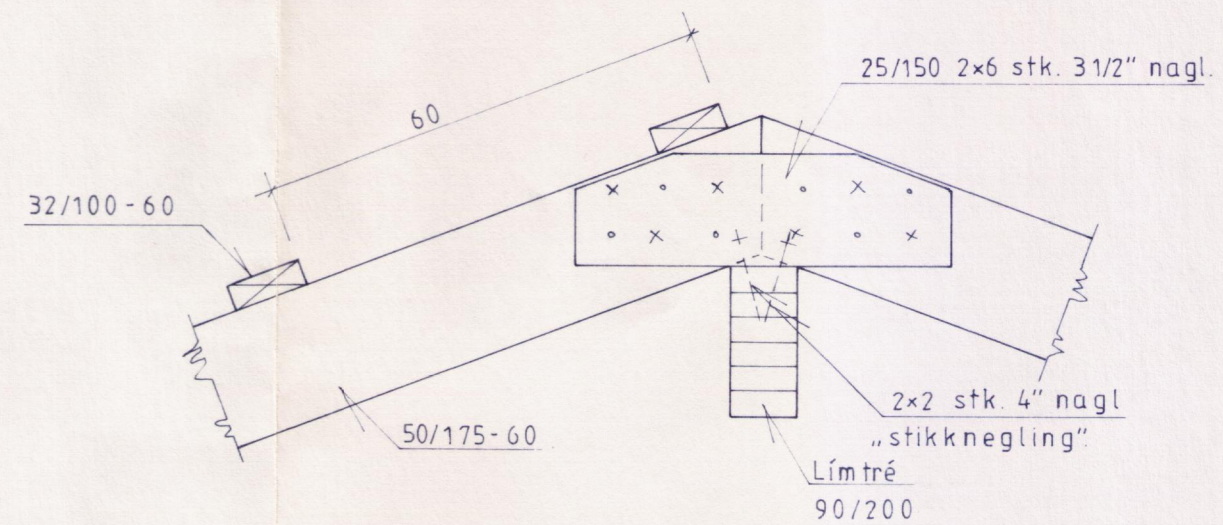

Snid A-A M=1:50

Deili 1 M=1:10

Deili 1 4 M=1:10
Bitasæti við gafl.

Þak grunnmynd M=1:100

Deili 2 M=1:10
Bitasæti við
stöð.

Deili 3 M=1:10
Bitasæti við
stöð og bitaskeyti.